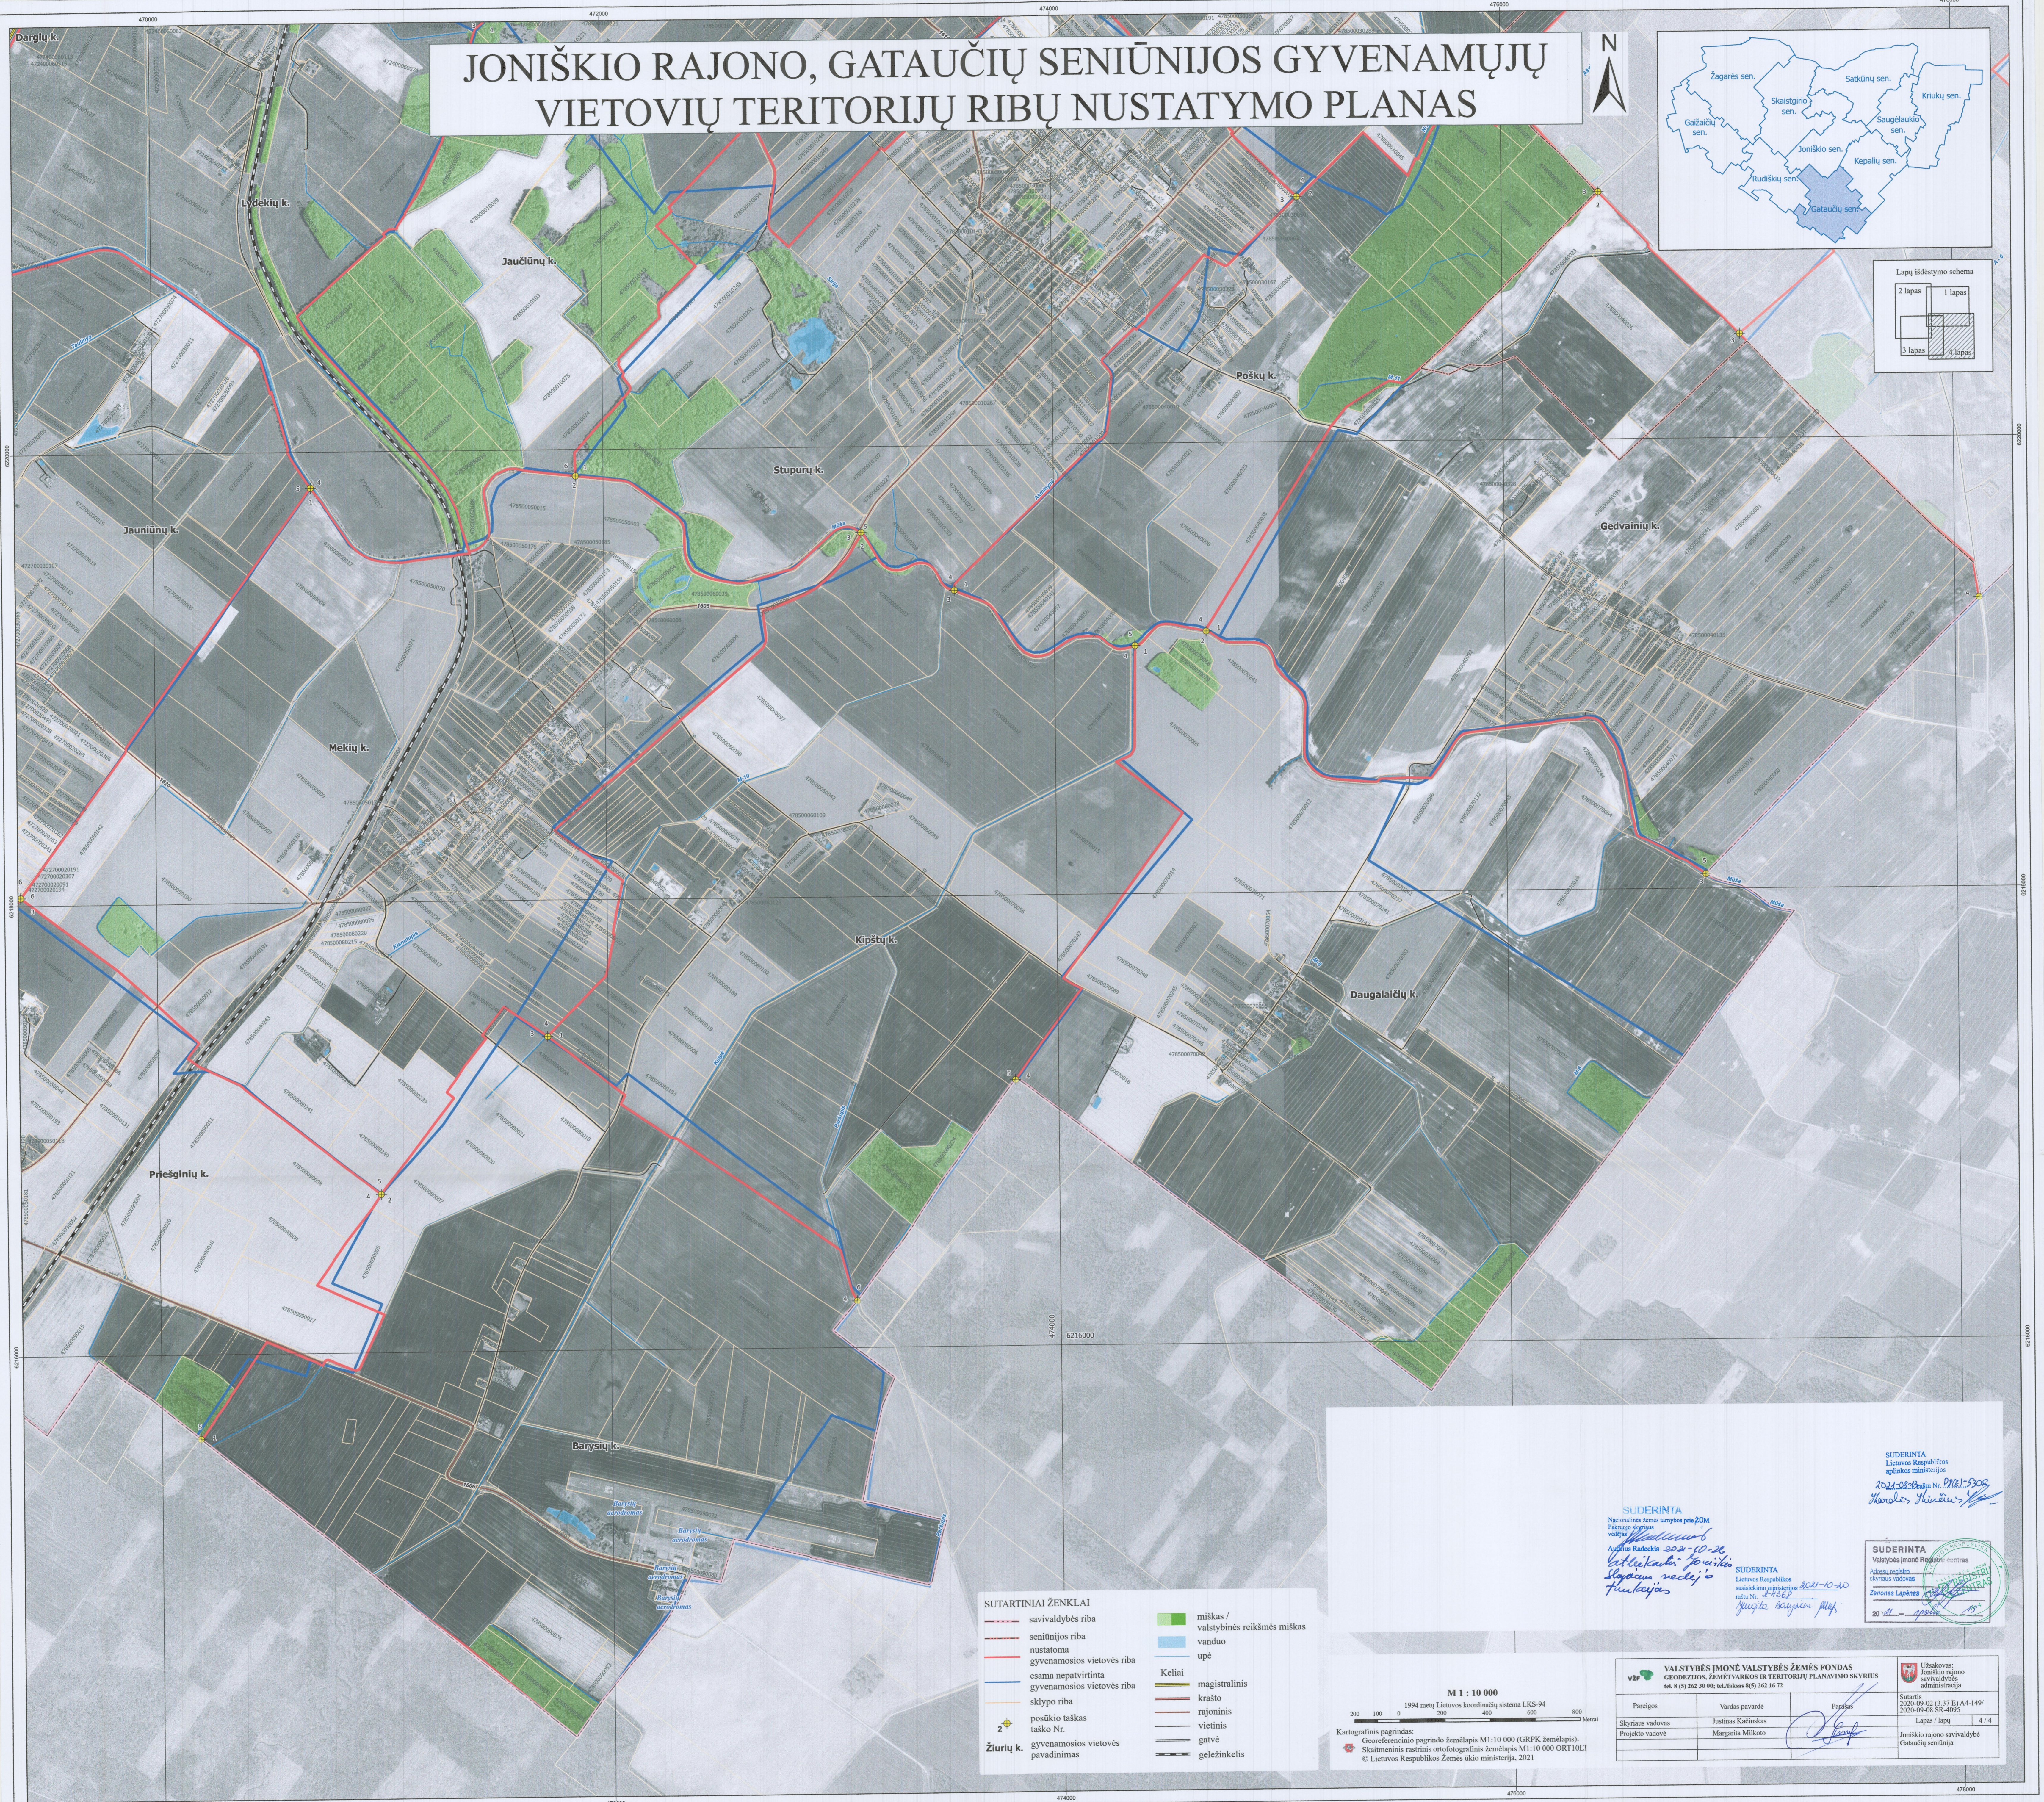

JONIŠKIO RAJONO, GATAUČIŲ SENIŪNIJOS GYVENAMŲJŲ VIETŲVIŲ TERITORIJŲ RIBŲ NUSTATYMO PLANAS

- SUTARTINIAI ŽENKLAI**
- savivaldybės riba
 - seniūnijos riba
 - nustatoma gyvenamosios vietovės riba
 - esama nepatvirtinta gyvenamosios vietovės riba
 - sklypo riba
 - + postikio taško Nr.
 - + gyvenamosios vietovės pavadinimas
 - miškas / valstybinės reikšmės miškas
 - vanduo
 - upė
 - Keliai
 - magistralinis
 - krašto
 - rajoninis
 - vietinis
 - gatvė
 - geležinkelis

VALSTYBĖS IMONĖ VALSTYBĖS ŽEMĖS FONDAS GEODEZIJOS, ŽEMĖTVARKOS IR TERITORIJŲ PLANAVIMO SKYRIUS tel. 8 (5) 262 30 06; tel.faksas 852 262 18 72			Užskovas: Joniškio rajono savivaldybės administracija
Pareigios	Vardas pavardė	Pasirašas	Sąrašas: 2020-09-02 (3:37 E) A4-149/ 2020-09-02 32:4095
Skyriaus vadovas	Justinas Kacimkas		Lapas / lapų 4 / 4
Projekto vadovė	Margarita Mikoto		Joniškio rajono savivaldybės Gataučių seniūnija