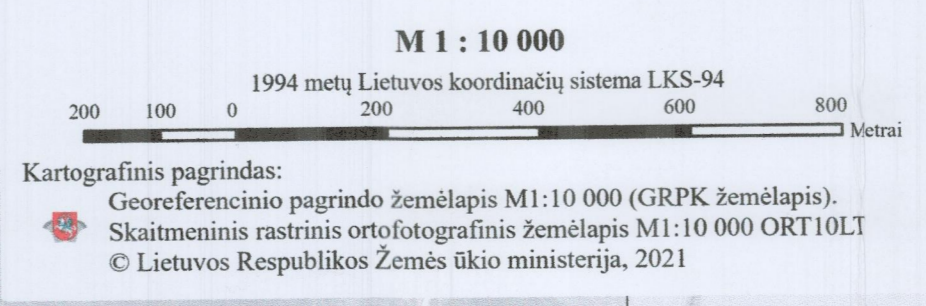

JONIŠKIO RAJONO, GATAUČIŲ SENIŪNIJOS GYVENAMŲJŲ VIETŲVIŲ TERITORIJŲ RIBŲ NUSTATYMO PLANAS

- SUTARTINIAI ŽENKLAI**
- savivaldybės riba
 - seniūnijos riba
 - nustatoma gyvenamosios vietovės riba
 - esama nepatvirtinta gyvenamosios vietovės riba
 - sklypo riba
 - + postikio taško Nr.
 - + gyvenamosios vietovės pavadinimas
 - miškas / valstybinės reikšmės miškas
 - vanduo
 - upė
 - Keliai
 - magistralinis
 - krašto
 - rajoninis
 - vietinis
 - gatvė
 - geležinkelis