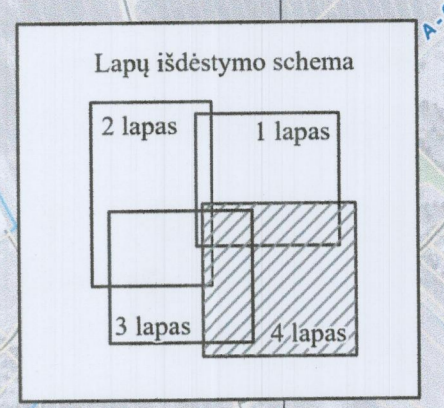

JONIŠKIO RAJONO, GATAUČIŲ SENIŪNIJOS GYVENAMŲJŲ VIETŲVIŲ TERITORIJŲ RIBŲ NUSTATYMO PLANAS

- SUTARTINIAI ŽENKLAI**
- savivaldybės riba
 - seniūnijos riba
 - nustatoma gyvenamosios vietovės riba
 - esama nepatvirtinta gyvenamosios vietovės riba
 - sklypo riba
 - + postikio taško Nr.
 - + gyvenamosios vietovės pavadinimas
 - miškas / valstybinės reikšmės miškas
 - vanduo
 - upė
 - Keliai
 - magistralinis
 - krašto
 - rajoninis
 - vietinis
 - gatvė
 - geležinkelis