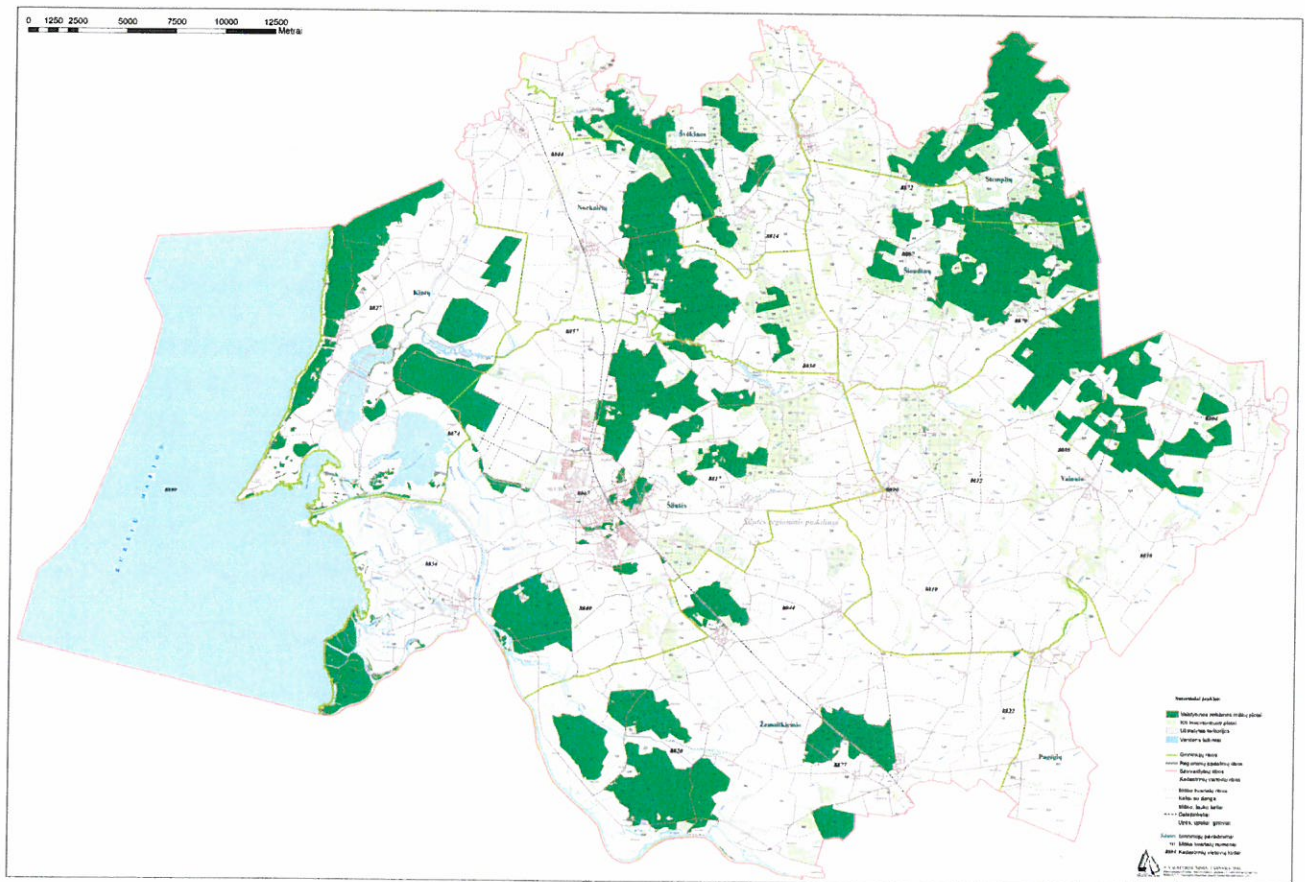

ŠILUTĖS RAJONO SAVIVALDYBĖS VALSTYBINĖS REIKŠMĖS MIŠKŲ PLOTŲ SCHEMA

SUTARTINIAI ŽENKLAI

 Valstybinės reikšmės miškų plotai

 Aplinkos ministras
 Kęstutis Navickas
 2014-11-05

 2014-11-09
 Tėvų skyriaus
 Rada Skirkevičiūtė
 vykdanti TAP direktorės p. p.