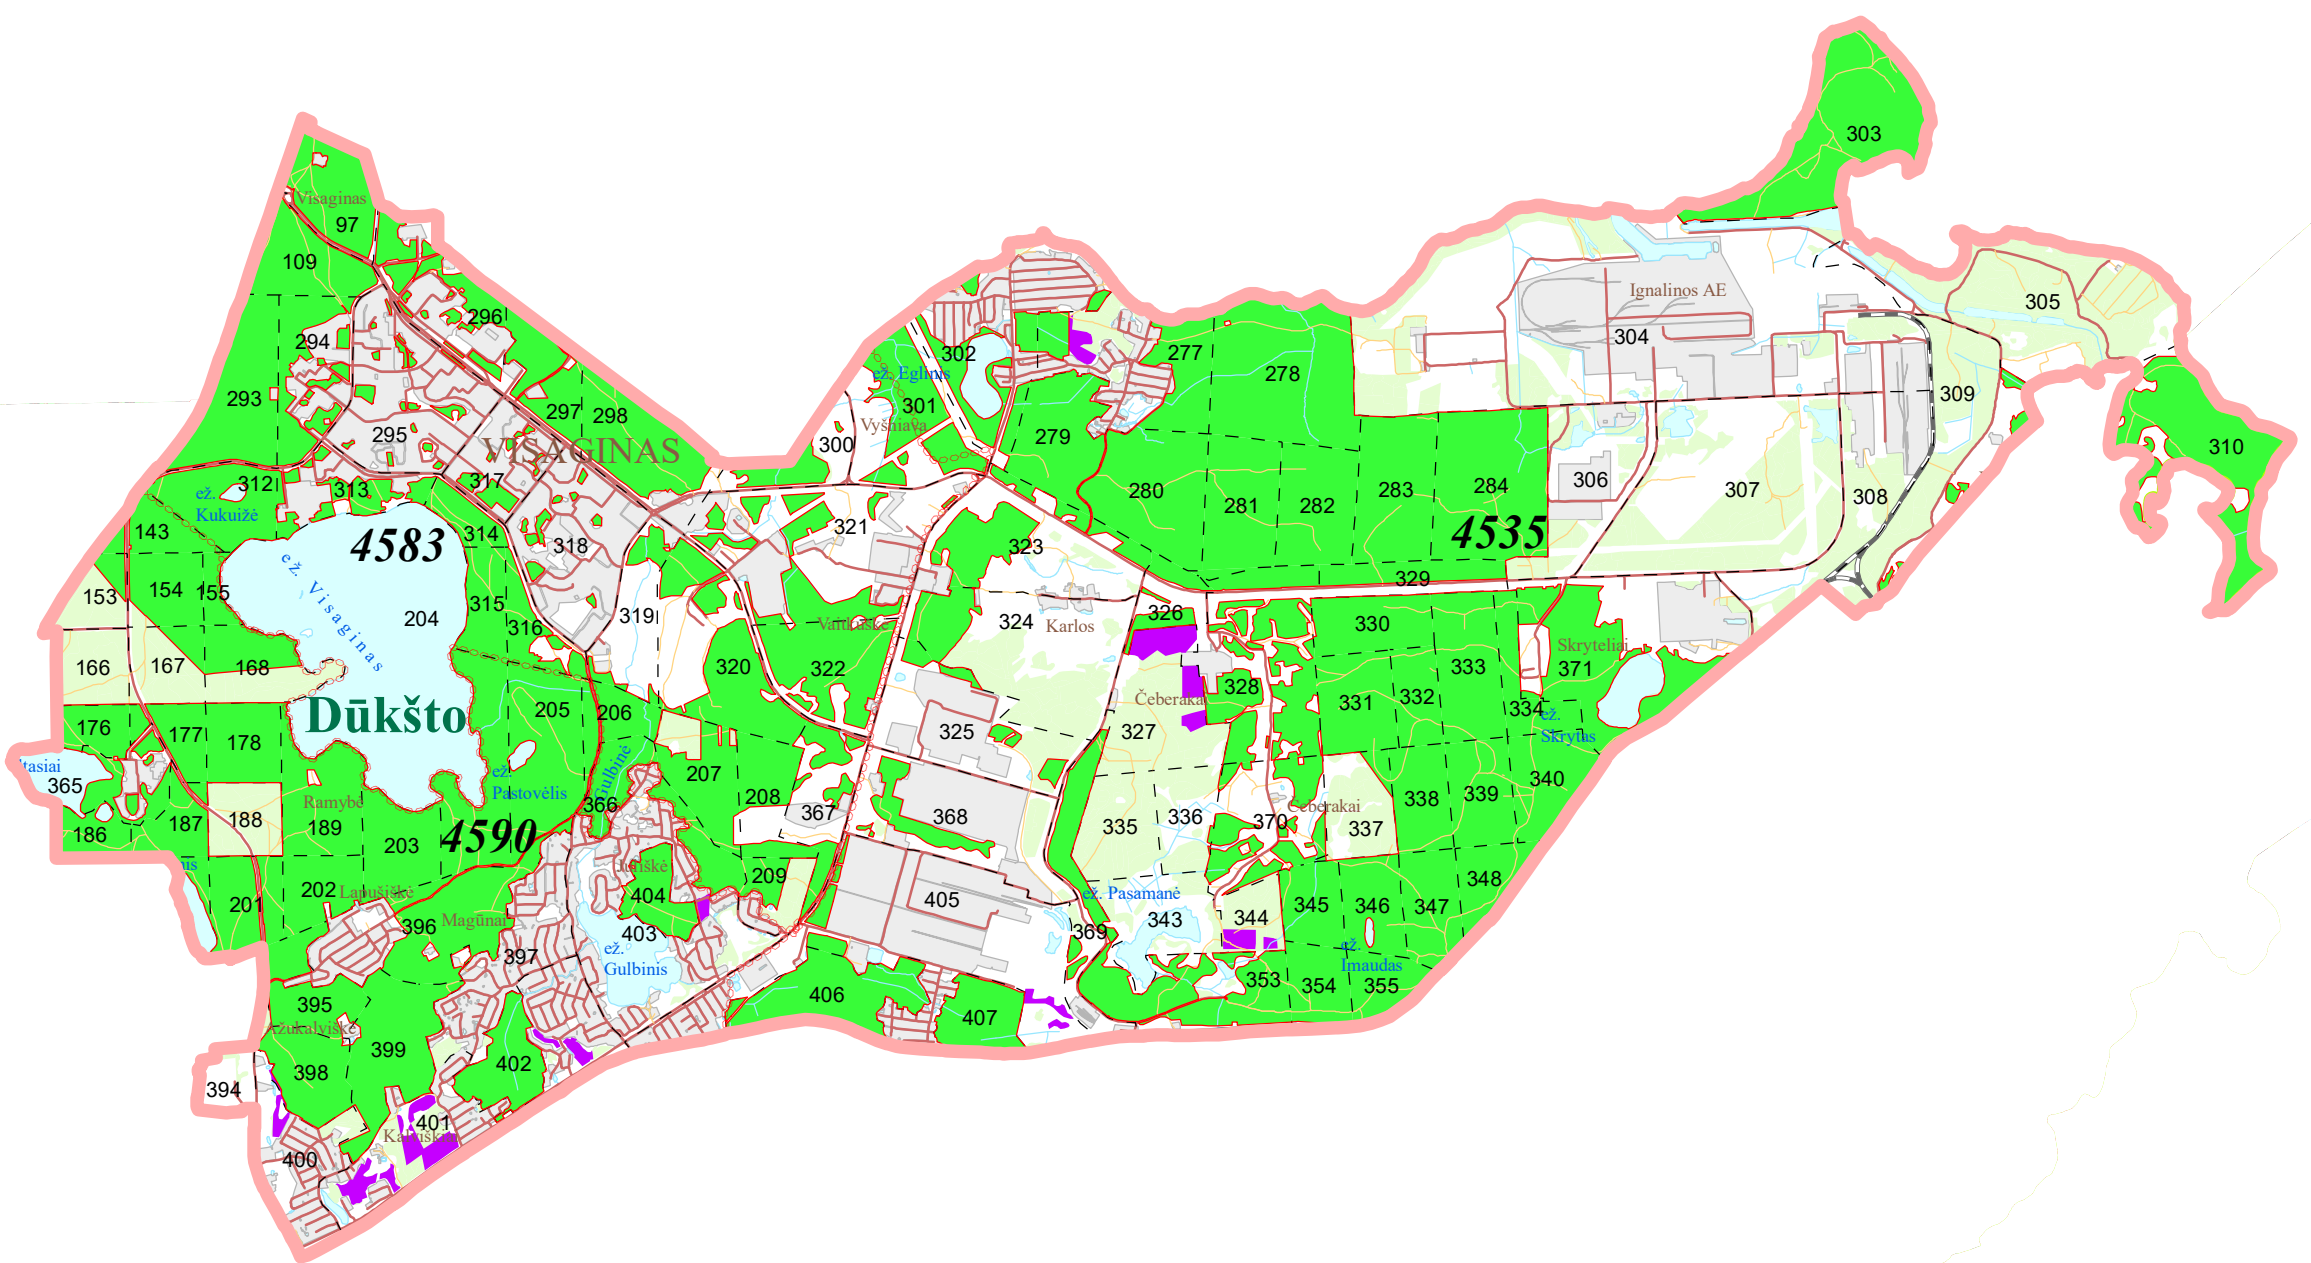

VISAGINO SAVIVALDYBĖS LAISVOS VALSTYBINĖS ŽEMĖS FONDE ESANČIŲ VALSTYBINIŲ MIŠKŲ, KURIUOSE VALSTYBĖS ĮMONEI VALSTYBINIŲ MIŠKŲ URĖDIJAI PAVEDAMA VYKDYTI KOMPLEKSINĘ MIŠKŲ ŪKIO VEIKLĄ, SCHEMA

M 1 : 50 000

Sutartiniai ženklai:

 Laisvos valstybinės žemės fonde esantys valstybiniai miškai, kuriuose valstybės įmonei Valstybinių miškų urėdijai pavedama vykdyti kompleksinę miškų ūkio veiklą

 Valstybinės reikšmės miškų plotai

 Kiti inventorizuoti plotai

 Užstatytos teritorijos

 Vandens telkiniai

 Girininkijų ribos

 Savivaldybių ribos

 Kadastrinių vietovių ribos

 Miško kvartalų ribos

 Keliai su danga

 Miško, lauko keliai

 Geležinkeliai

 Upės, upeliai, grioviai

Dūkšto Girininkijų pavadinimai

186 Miško kvartalų numeriai

4535 Kadastrinių vietovių kodai