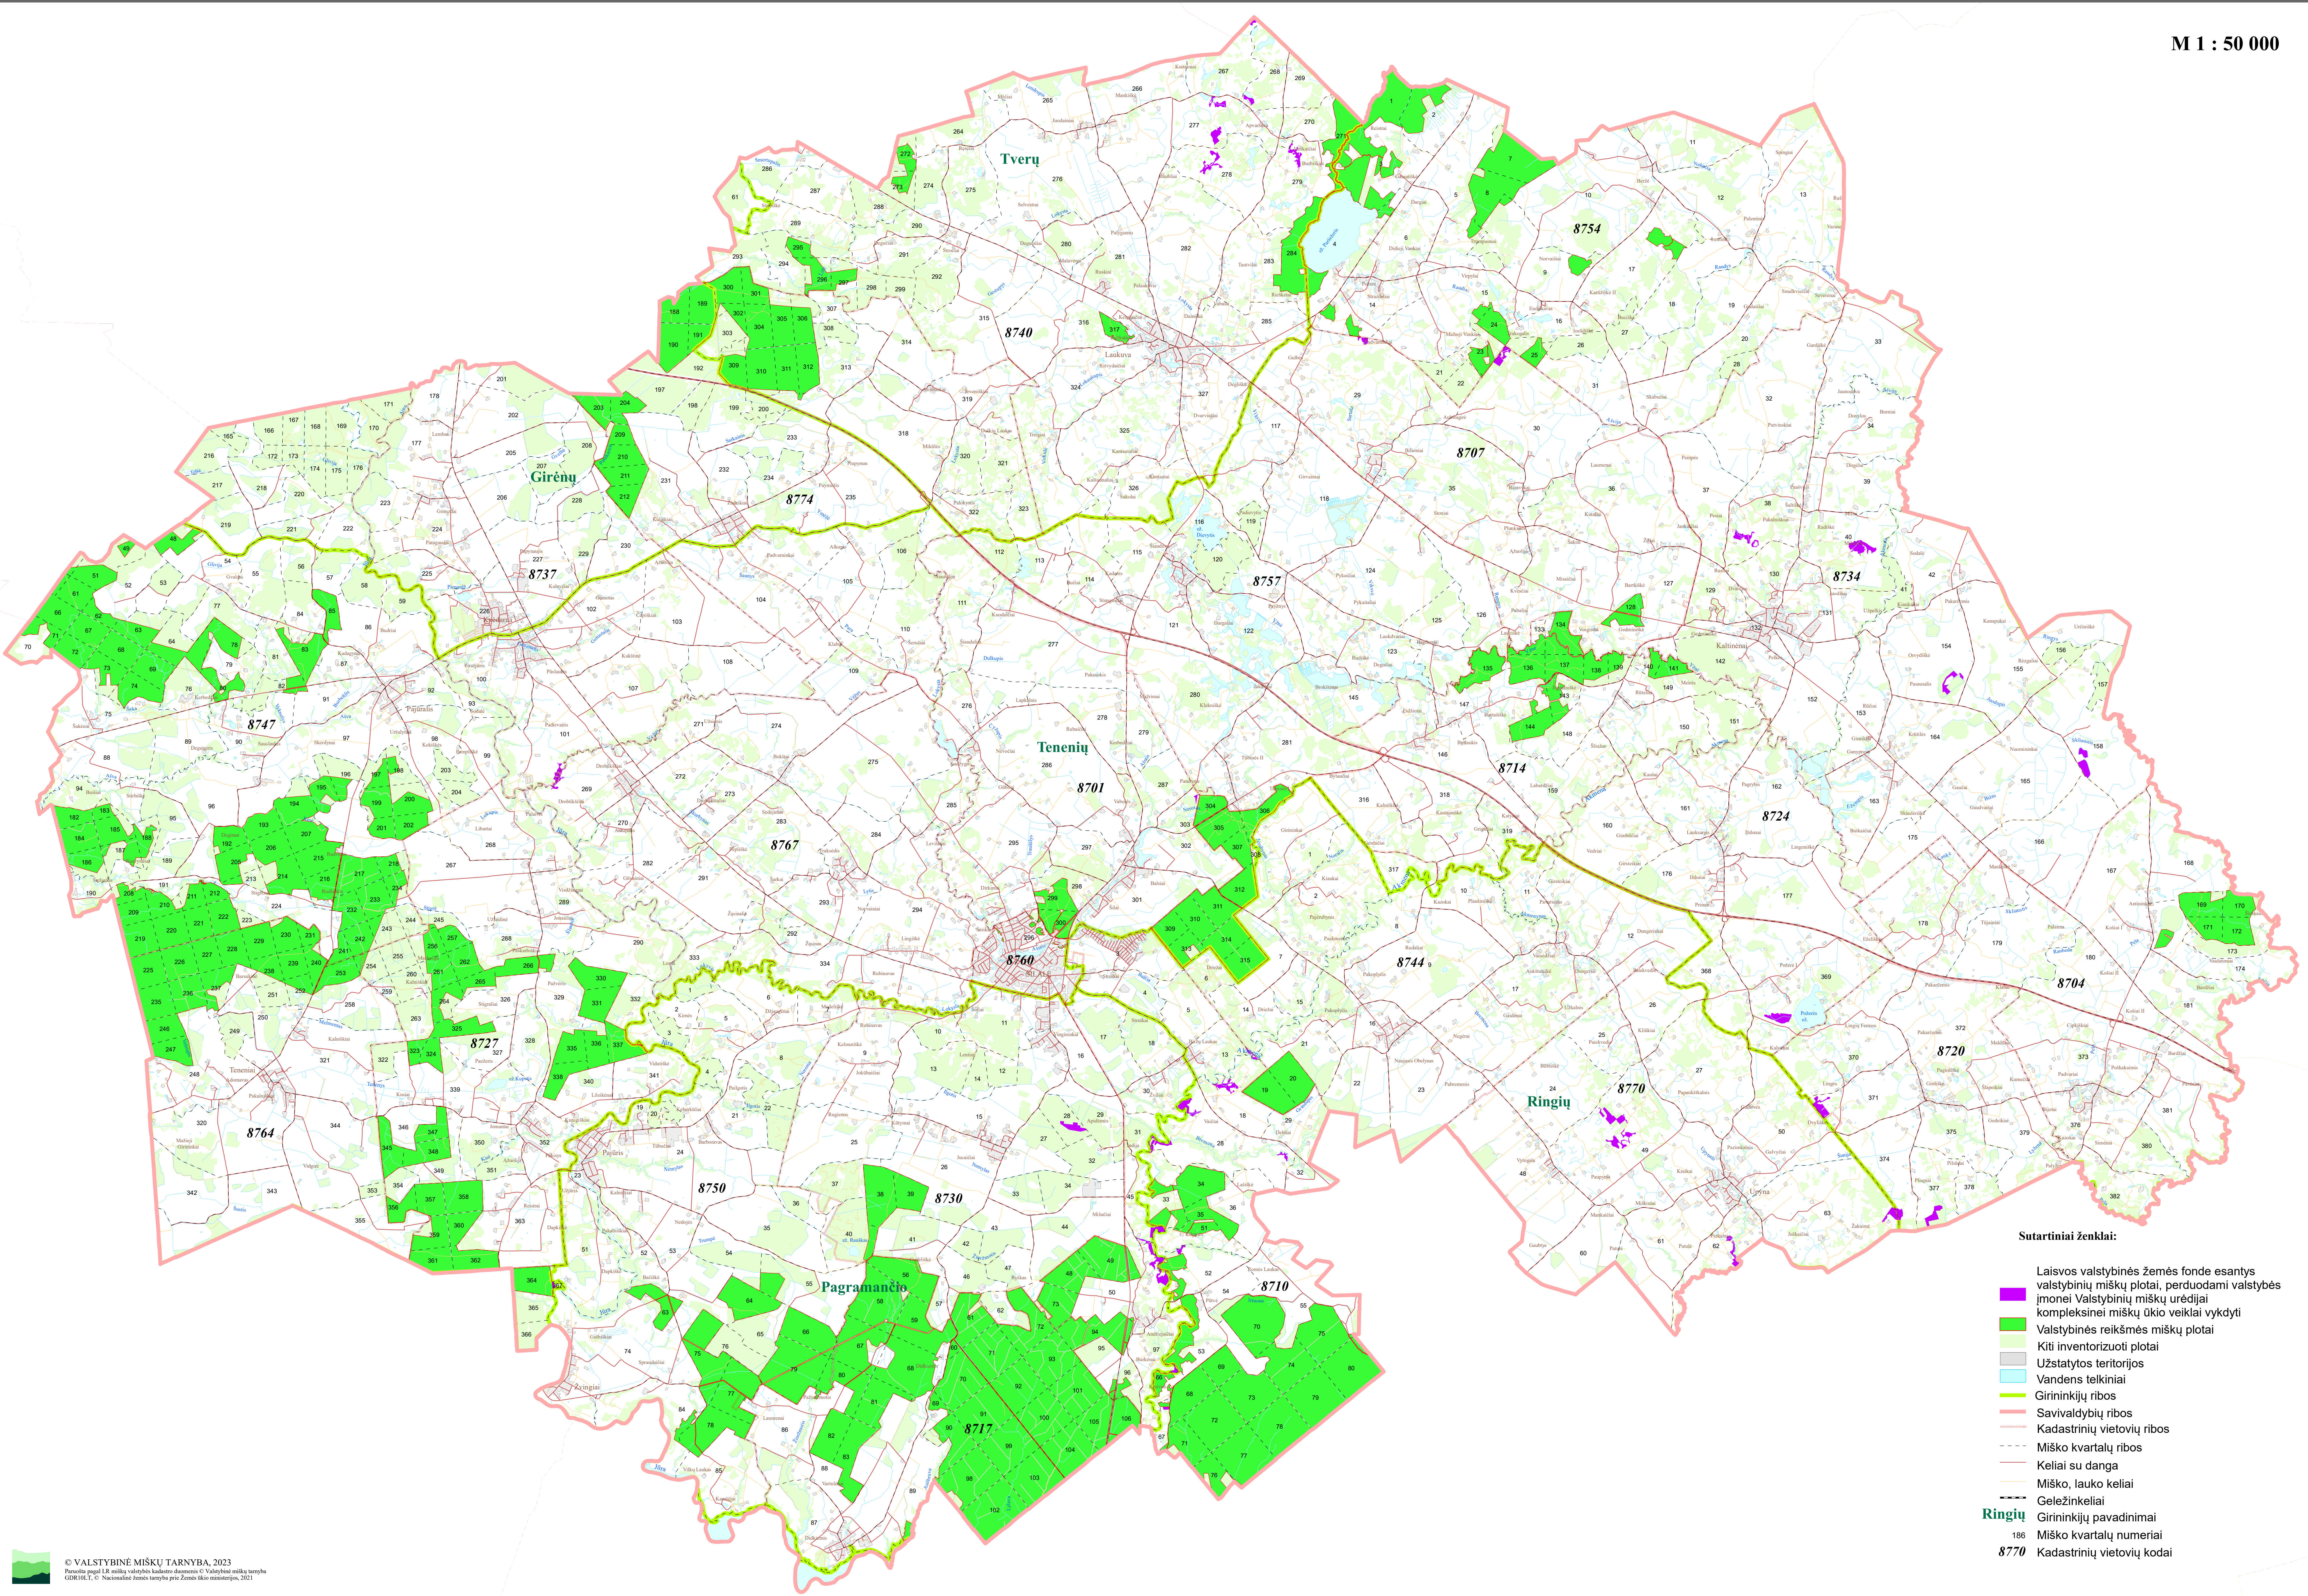

**ŠILALĖS RAJONO SAVIVALDYBĖS
LAISVOS VALSTYBINĖS ŽEMĖS FONDE ESANČIŲ VALSTYBINIŲ MIŠKŲ PLOTŲ,
PERDUODAMŲ ŽEMĖS ĮMONEI VALSTYBINIŲ MIŠKŲ URĖDIJAI
KOMPLEKSINEI MIŠKŲ ŪKIO VEIKLAI VYKDYTI,
SCHEMA**

M 1 : 50 000

- Sutartiniai ženklai:**
- Laisvos valstybinės žemės fonde esantys valstybinių miškų plotai, perduodami valstybės įmonei Valstybinių miškų urėdijai kompleksinei miškų ūkio veiklai vykdyti
 - Valstybinės reikšmės miškų plotai
 - Kiti inventurizuoti plotai
 - Užstatytos teritorijos
 - Vandens telkiniai
 - Girininkijų ribos
 - Savivaldybių ribos
 - Kadastrinių vietovių ribos
 - Miško kvartalų ribos
 - Keliai su danga
 - Miško, lauko keliai
 - Geležinkeliai
 - Ringių Girininkijų pavadinimai
 - 186 Miško kvartalų numeriai
 - 8770 Kadastrinių vietovių kodai