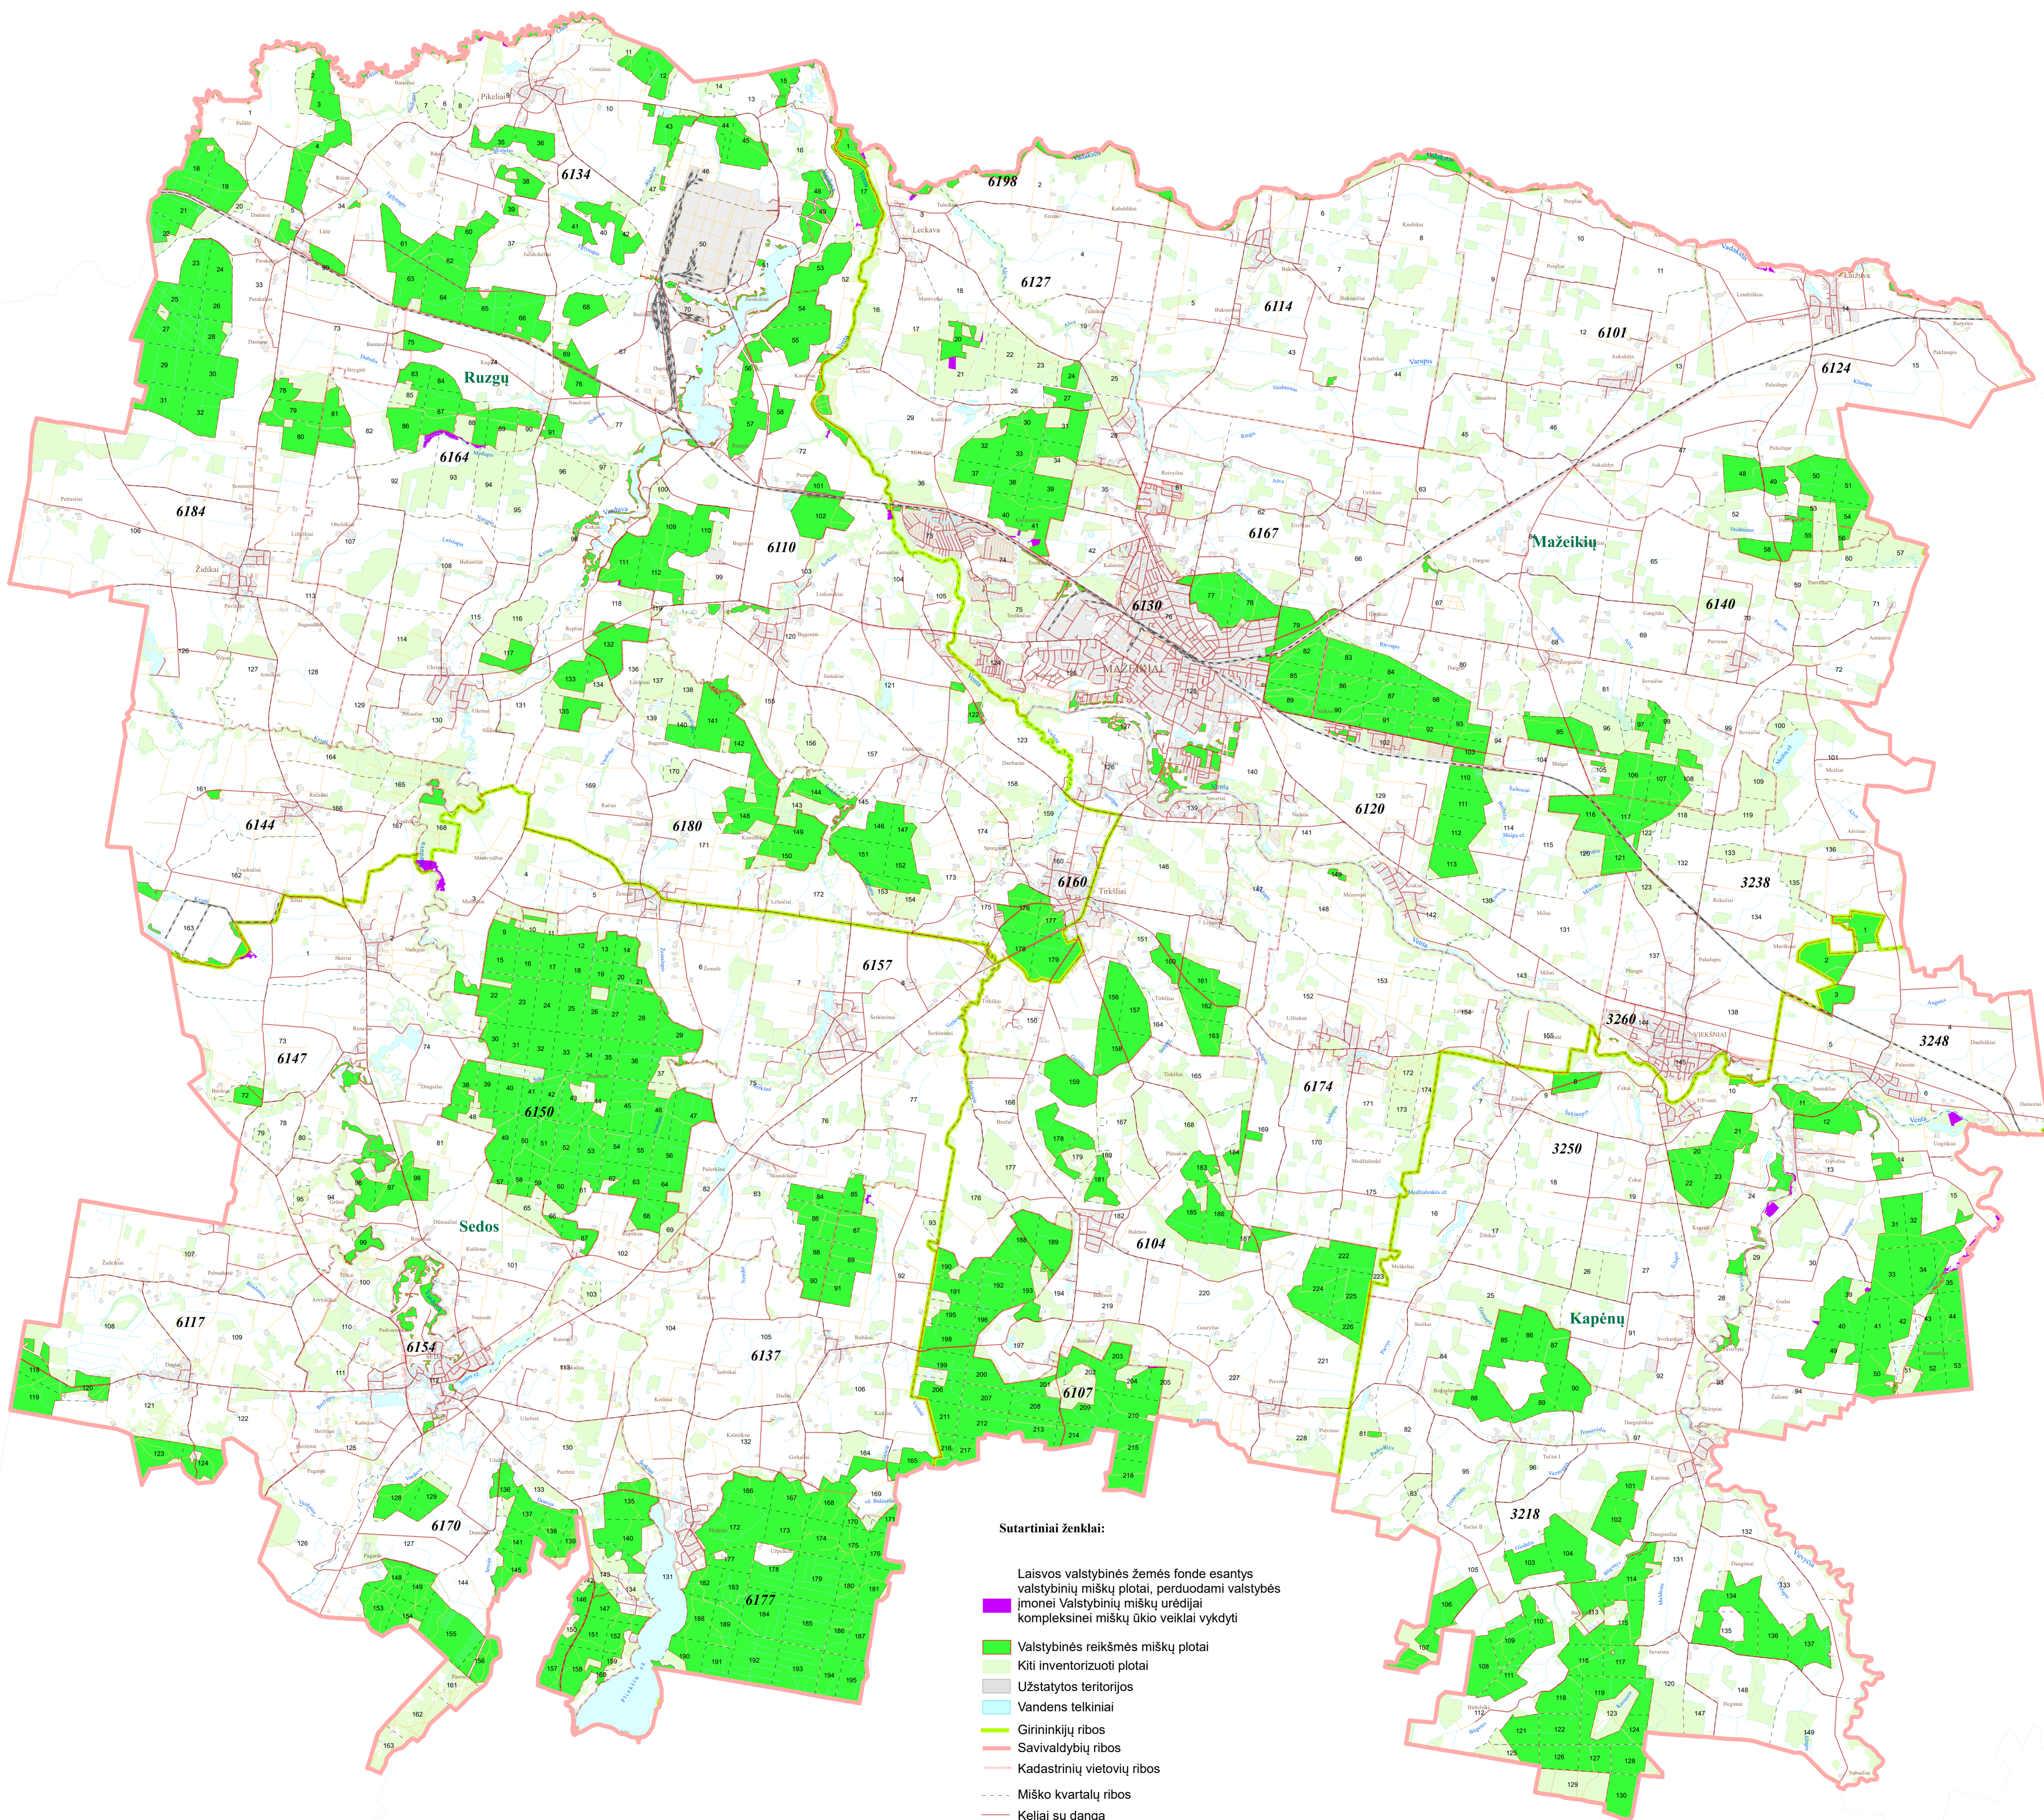

MAŽEIKIŲ RAJONO SAVIVALDYBĖS
LAISVOS VALSTYBINĖS ŽEMĖS FONDE ESANČIŲ VALSTYBINIŲ MIŠKŲ PLOTŲ,
PERDUODAMŲ VALSTYBĖS ĮMONEI VALSTYBINIŲ MIŠKŲ URĖDIJAI
KOMPLEKSINEI MIŠKŲ ŪKIO VEIKLAI VYKDYTI,
SCHEMA

Lietuvos Respublikos Vyriausybės
2023 m. d. nutarimo Nr.
36 priedas

M 1 : 50 000

Sutartiniai ženklai:

Laisvos valstybinės žemės fonde esantys valstybinių miškų plotai, perduodami valstybės įmonei Valstybinių miškų urėdijai kompleksinei miškų ūkio veiklai vykdyti

- Valstybinės reikšmės miškų plotai
- Kiti inventorizuoti plotai
- Užstatytos teritorijos
- Vandens telkiniai
- Girininkijų ribos
- Savivaldybių ribos
- Kadastrinių vietovių ribos
- - - Miško kvartalų ribos
- Keliai su danga
- Miško, lauko keliai
- - - Geležinkeliai
- Upės, upeliai, grioviai