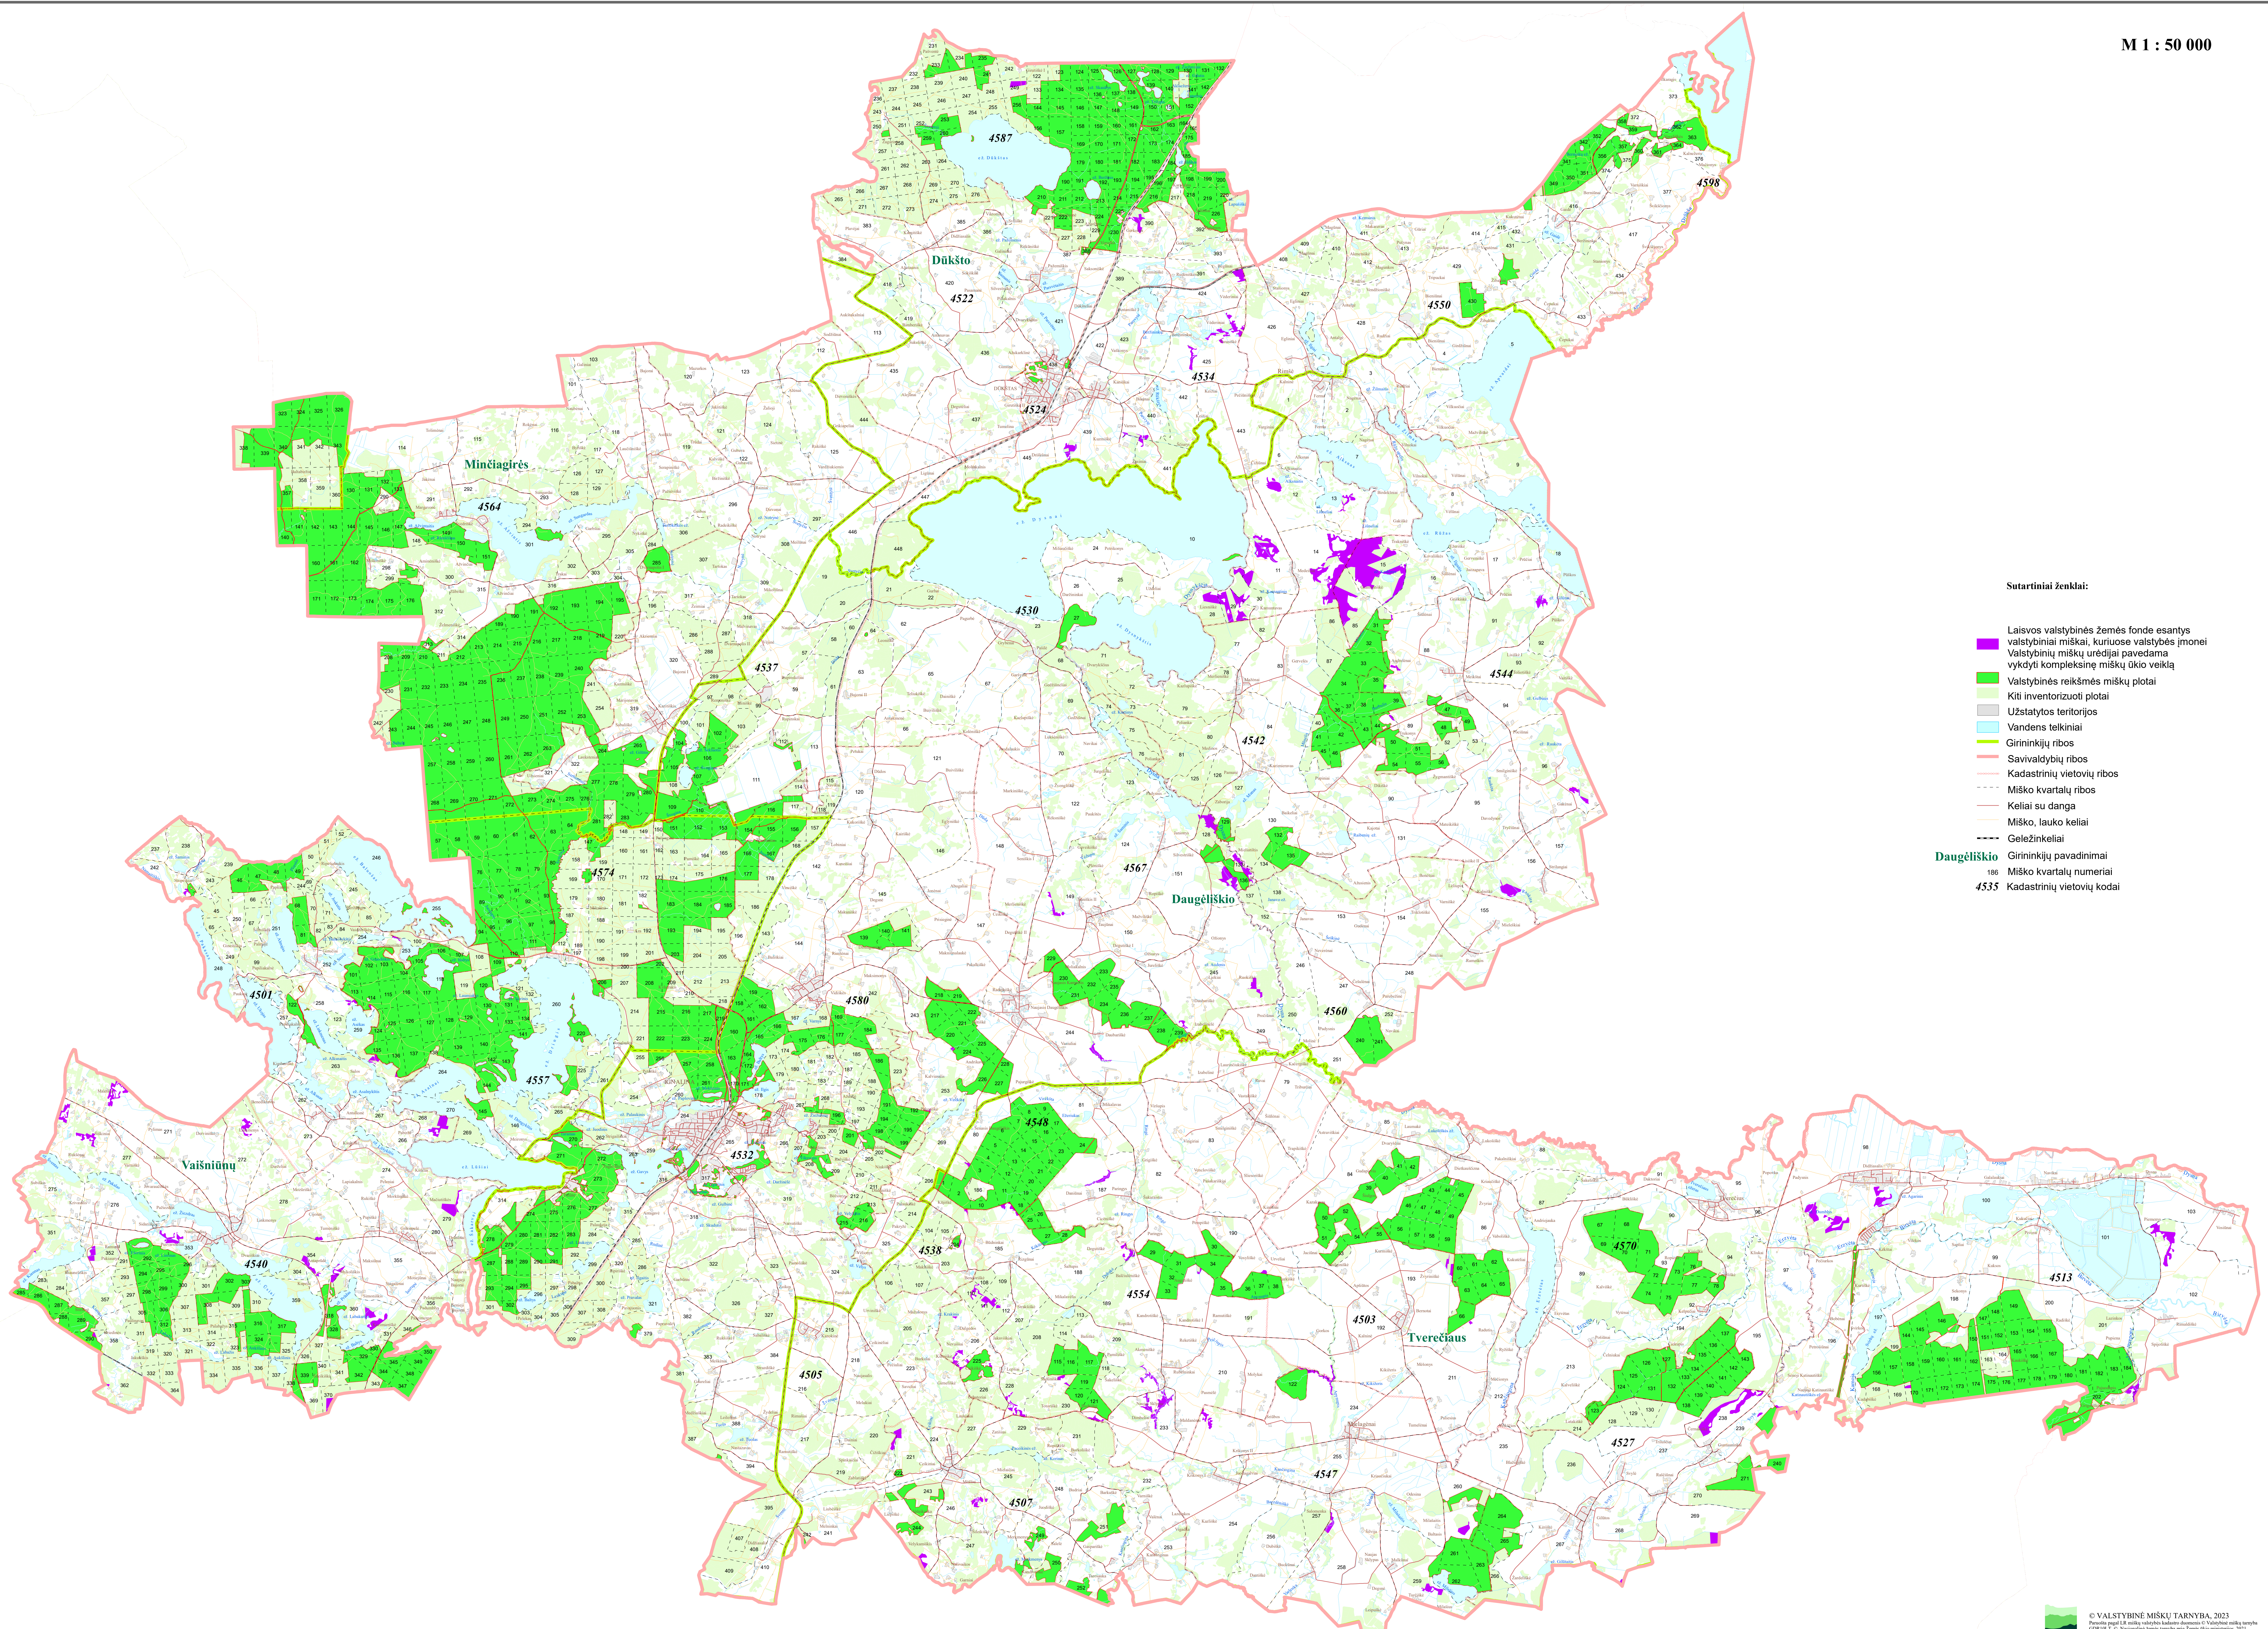

IGNALINOS RAJONO SAVIVALDYBĖS
LAISVOS VALSTYBINĖS ŽEMĖS FONDĖ ESANČIŲ VALSTYBINIŲ MIŠKŲ,
KURIOSE VALSTYBĖS ĮMONEI VALSTYBINIŲ MIŠKŲ URĖDIJAI
PAVEDAMA VYKDYTI KOMPLEKSINĘ MIŠKŲ ŪKIO VEIKLĄ,
SCHEMA

M 1 : 50 000

Sutartiniai ženklai:

- Laisvos valstybinės žemės fonde esantys valstybiniai miškai, kuriuose valstybės įmonei valstybinių miškų urėdijai pavedama vykdyti kompleksinę miškų ūkio veiklą
- Valstybinės reikšmės miškų plotai
- Kiti inventorizuoti plotai
- Užstatytos teritorijos
- Vandens telkiniai
- Girininkijų ribos
- Savivaldybių ribos
- Kadastrinių vietovių ribos
- Miško kvartalų ribos
- Keliai su danga
- Miško, lauko keliai
- Geležinkeliai
- Girininkijų pavadinimai
- 196 Miško kvartalų numeriai
- 4535 Kadastrinių vietovių kodai