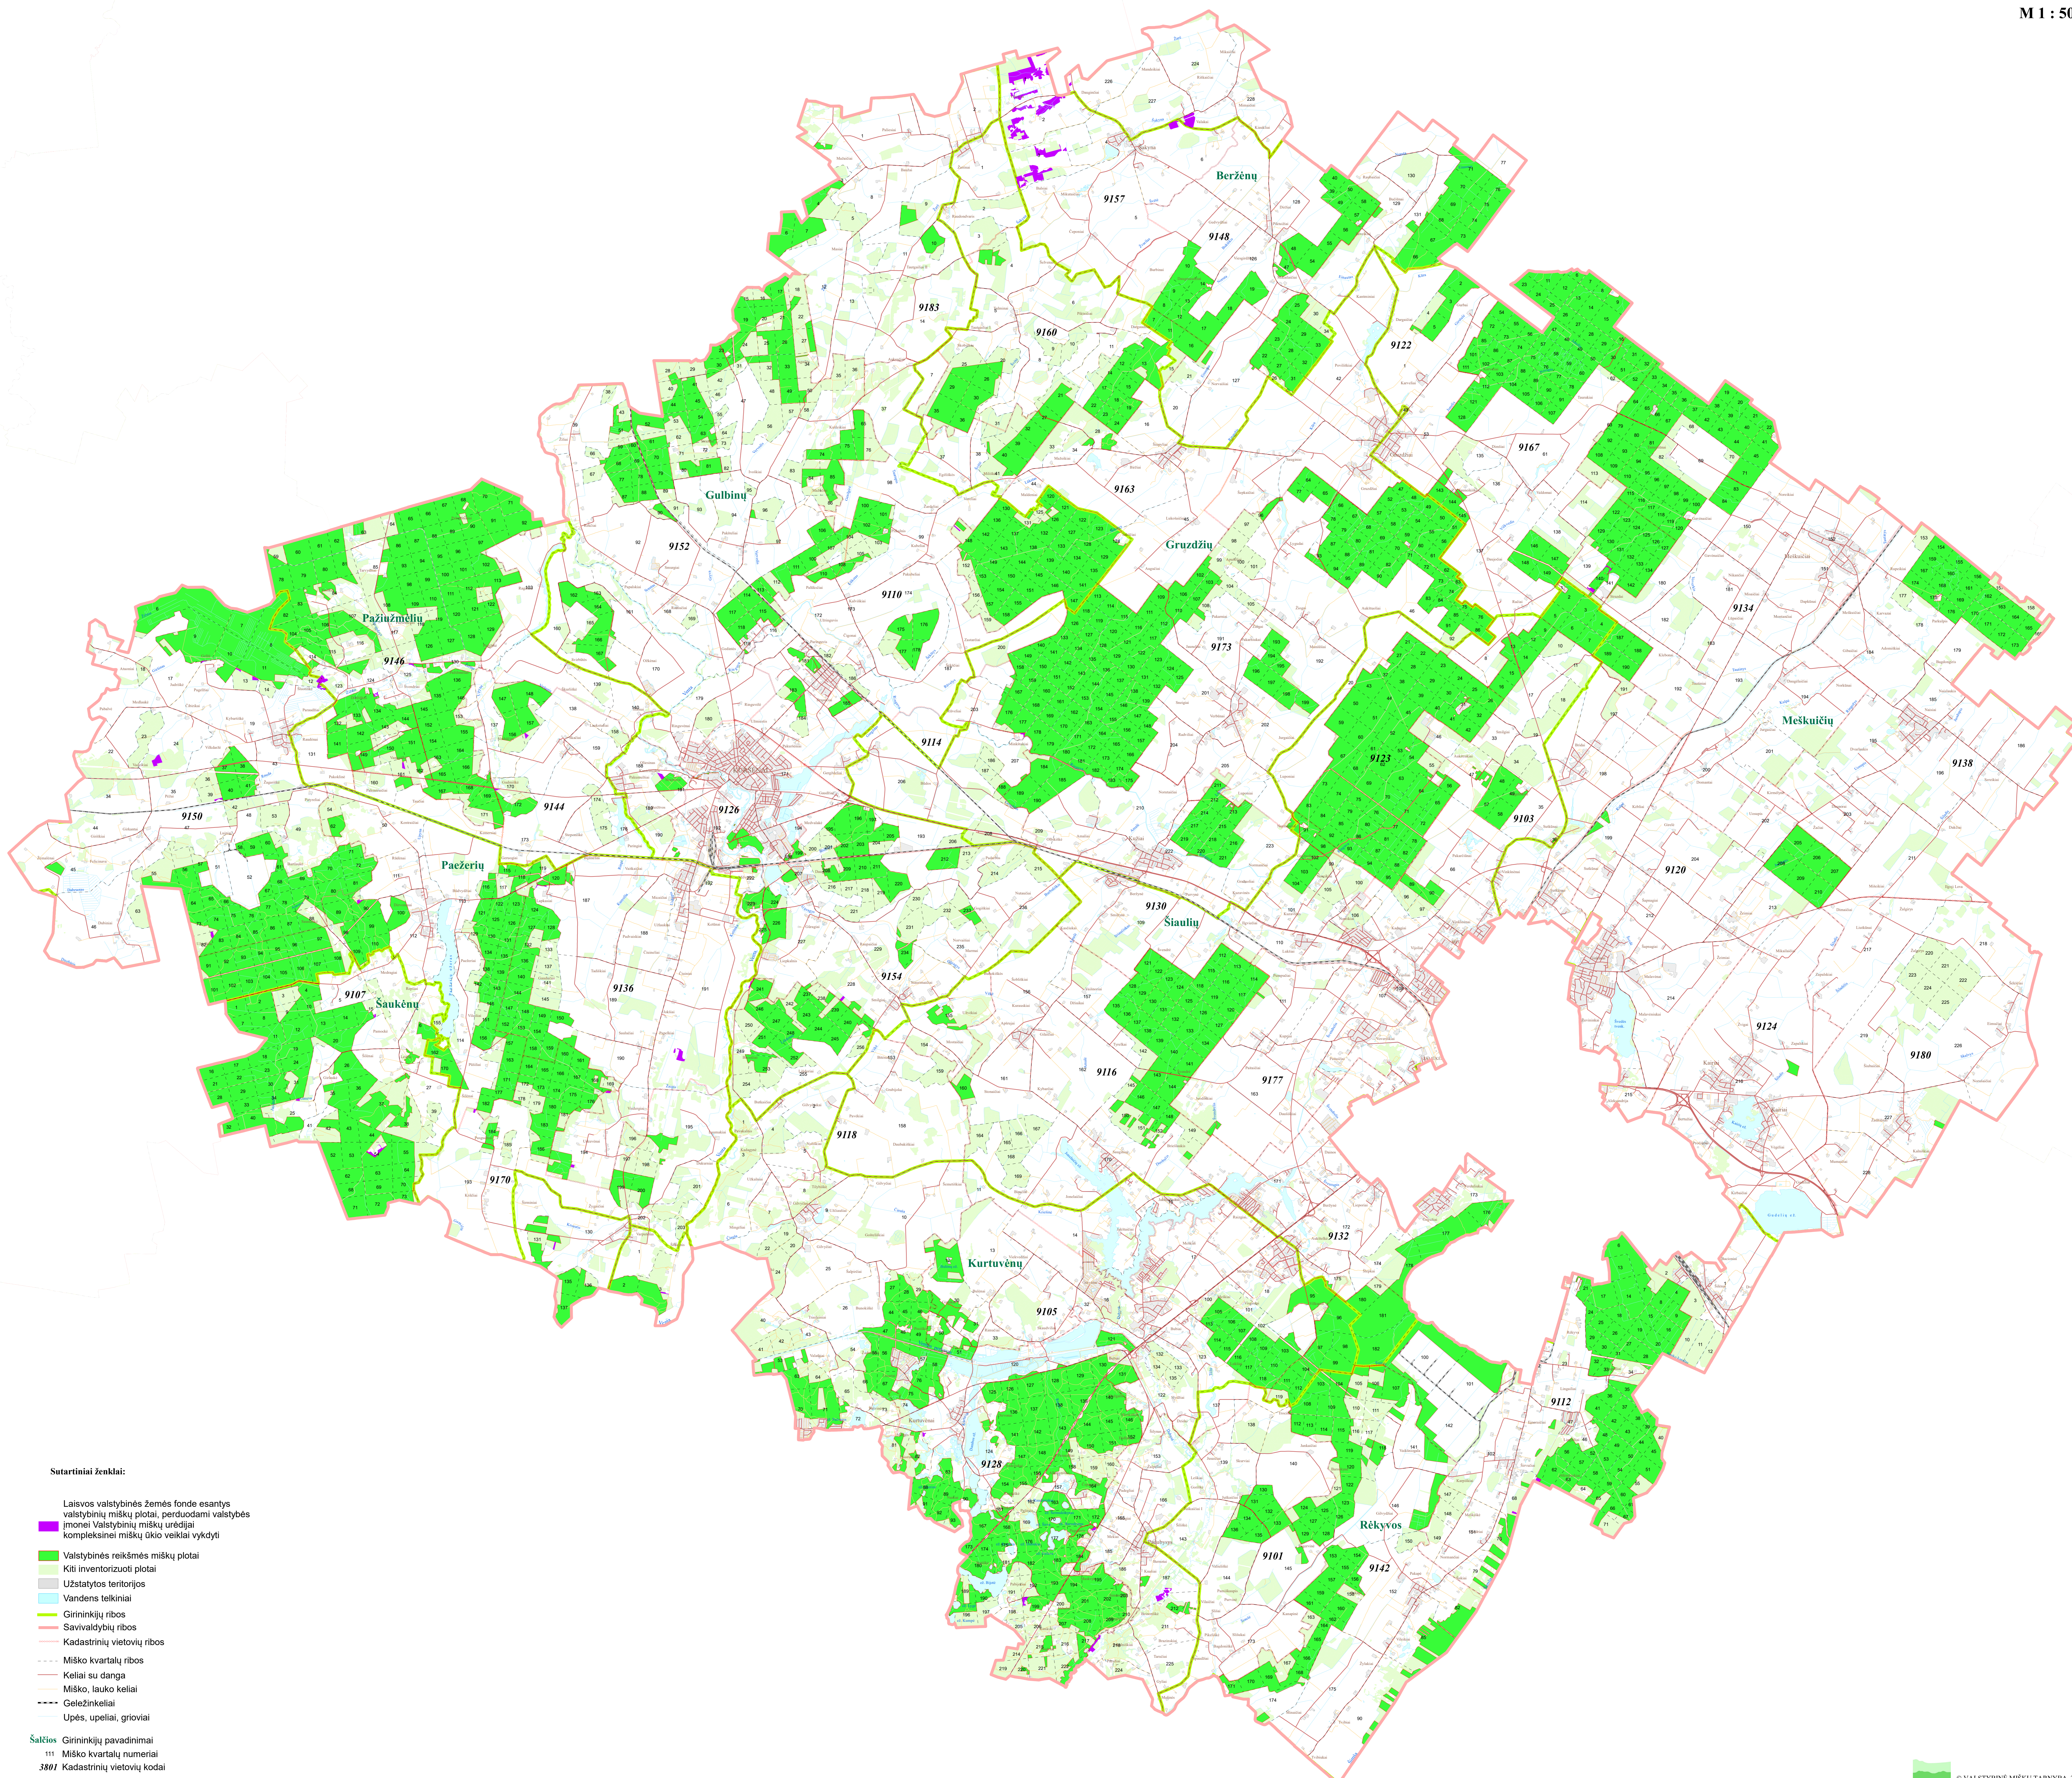

ŠIAULIŲ RAJONO SAVIVALDYBĖS
LAISVOS VALSTYBINĖS ŽEMĖS FONDE ESANČIŲ VALSTYBINIŲ MIŠKŲ PLOTŲ,
PERDUODAMŲ VALSTYBĖS ĮMONEI VALSTYBINIŲ MIŠKŲ URĖDIJAI
KOMPLEKSINEI MIŠKŲ ŪKIO VEIKLAI VYKDYTI,
SCHEMA

- Sutartiniai ženklai:
- Laisvos valstybinės žemės fonde esantys valstybinių miškų plotai, perduodami valstybės įmonei Valstybinių miškų urėdijai kompleksinei miškų ūkio veiklai vykdyti
 - Valstybinės reikšmės miškų plotai
 - Kiti inventorizuoti plotai
 - Užstatytos teritorijos
 - Vandens telkiniai
 - Girininkijų ribos
 - Savivaldybių ribos
 - Kadastrinių vietovių ribos
 - Miško kvartalų ribos
 - Keliai su danga
 - Miško, lauko keliai
 - Geležinkeliai
 - Upės, upeliai, grotviai
- Šaltis: Girininkijų pavadinimai
111 Miško kvartalų numeriai
380/ Kadastrinių vietovių kodai