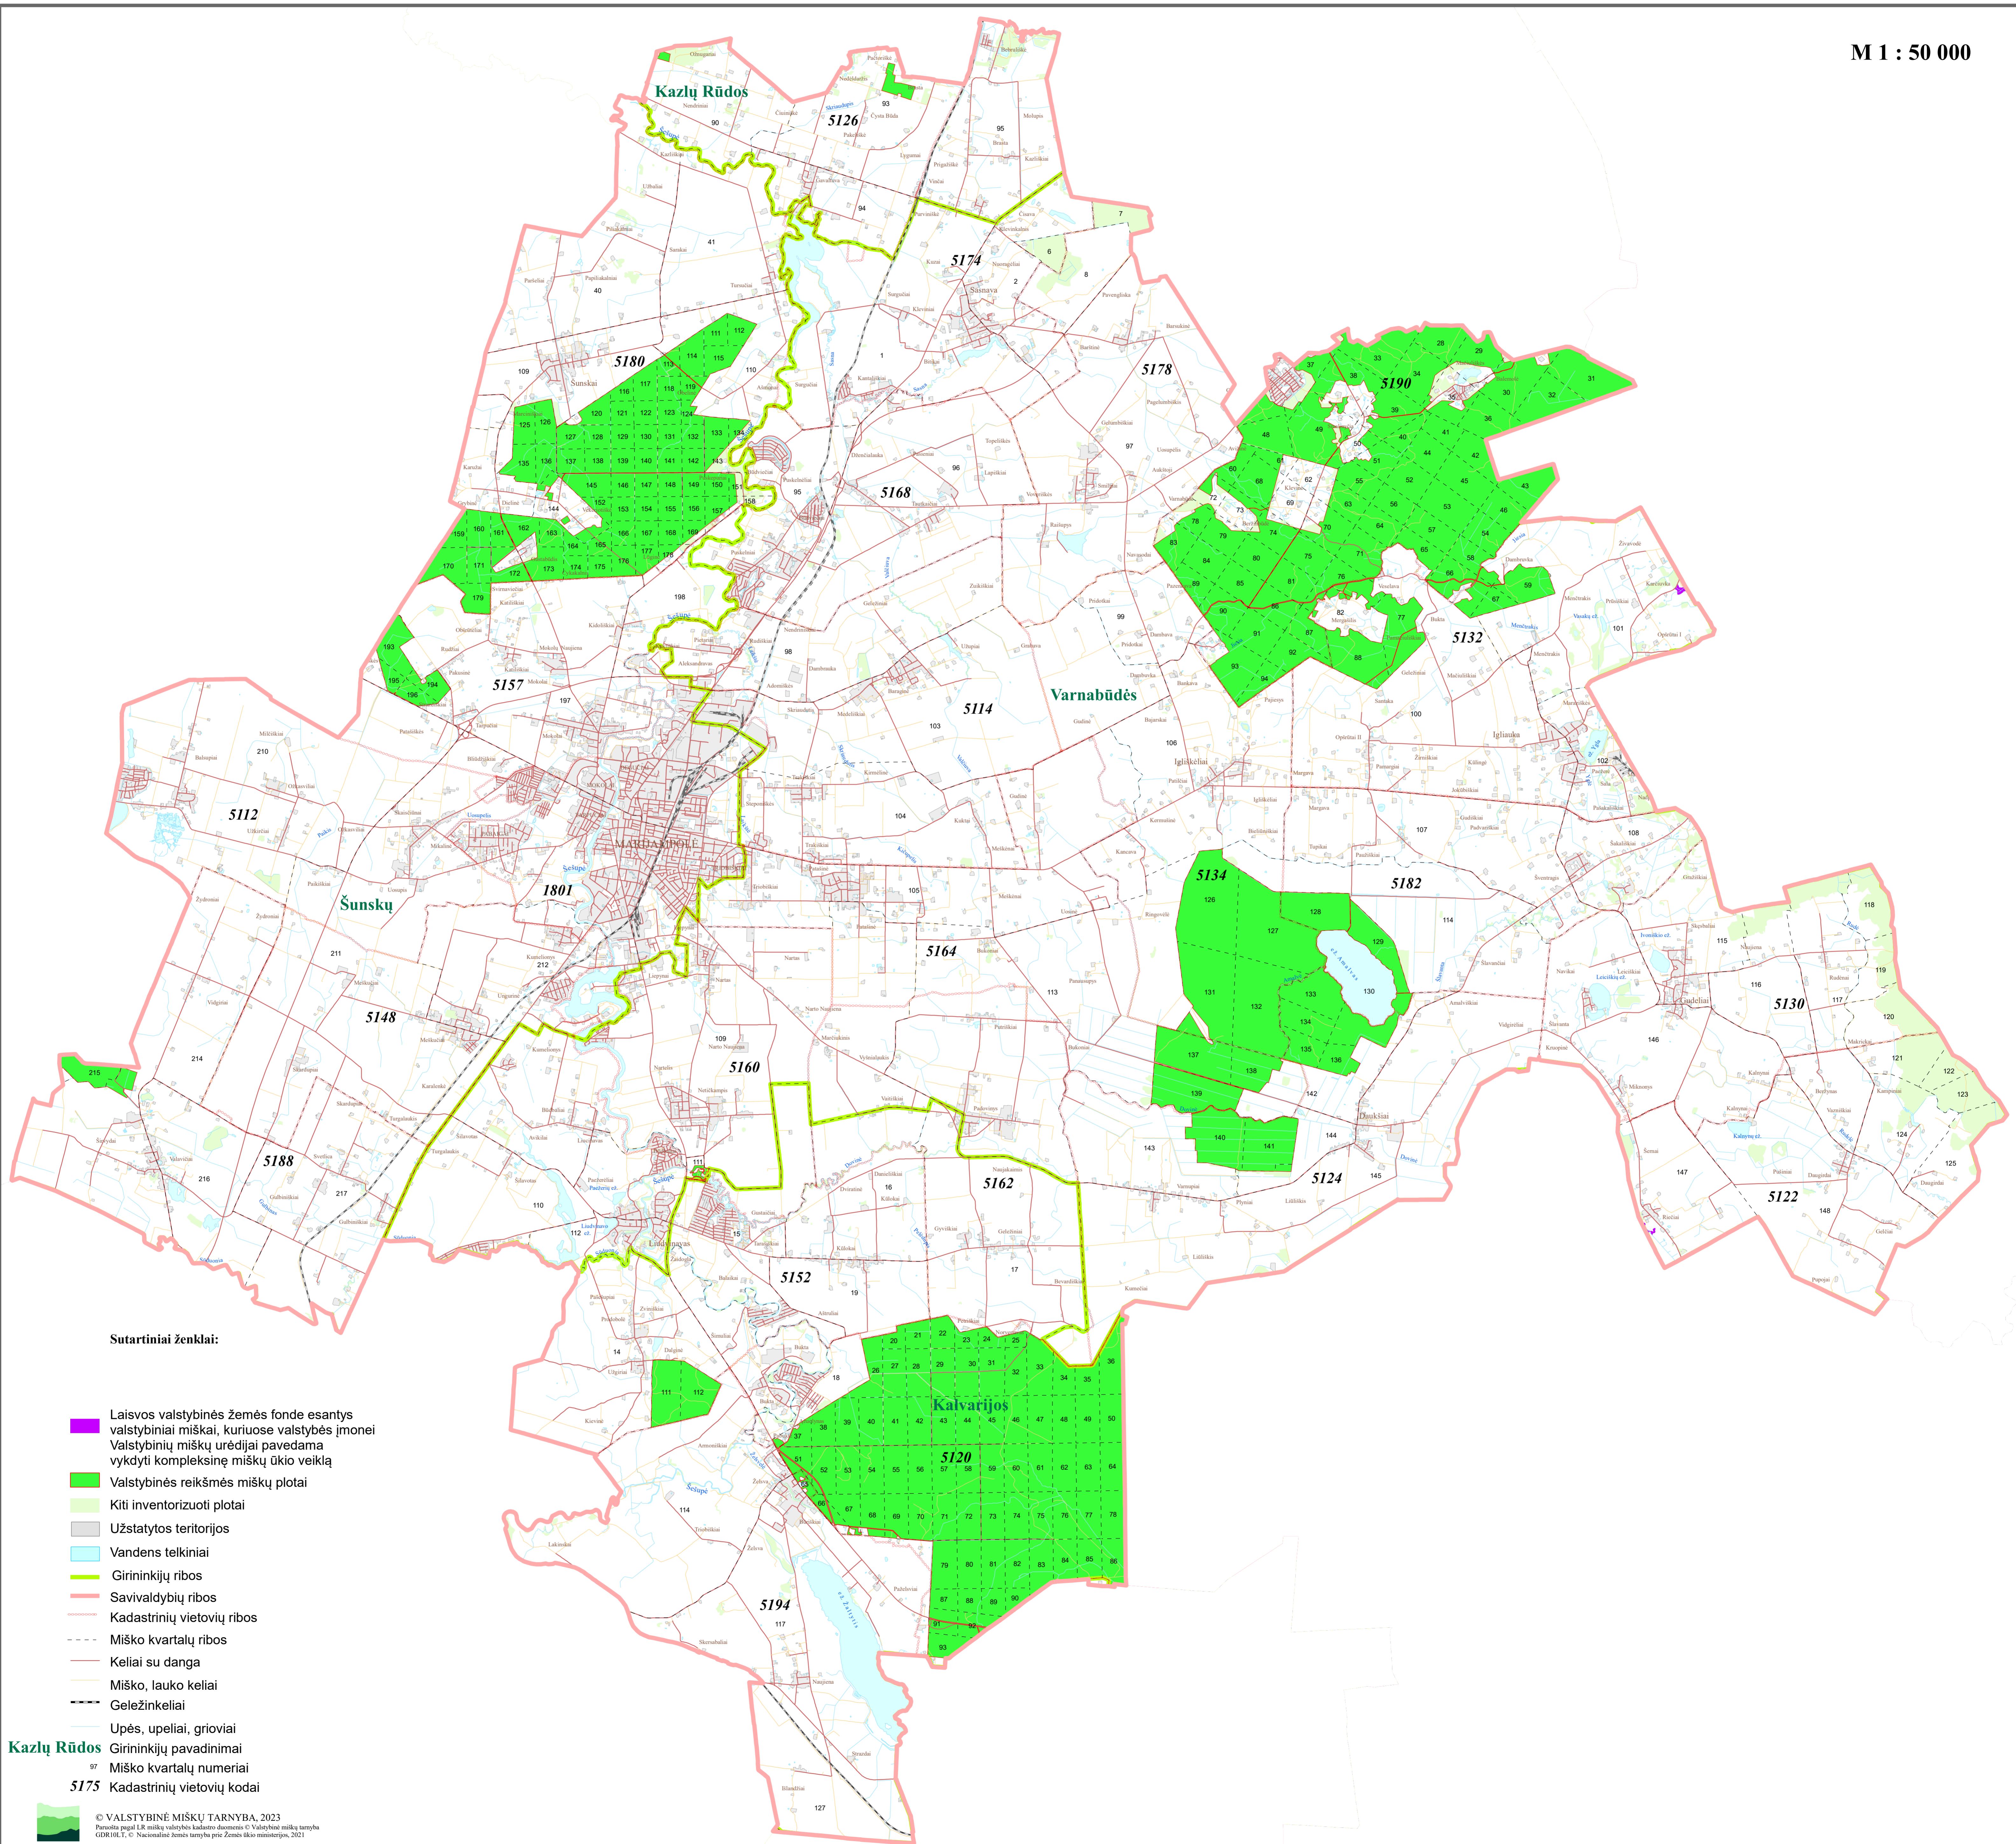

MARIJAMPOLĖS SAVIVALDYBĖS
LAISVOS VALSTYBINĖS ŽEMĖS FONDE ESANČIŲ VALSTYBINIŲ MIŠKŲ,
KURIOSE VALSTYBĖS ĮMONEI VALSTYBINIŲ MIŠKŲ URĖDIJAI
PAVEDAMA VYKDYTI KOMPLEKSINĘ MIŠKŲ ŪKIO VEIKLĄ,
SCHEMA

M 1 : 50 000

Sutartiniai ženklai:

- Laisvos valstybinės žemės fonde esantys valstybiniai miškai, kuriuose valstybės įmonei Valstybinių miškų urėdijai pavedama vykdyti kompleksinę miškų ūkio veiklą
- Valstybinės reikšmės miškų plotai
- Kiti inventorizuoti plotai
- Užstatytos teritorijos
- Vandens telkiniai
- Girininkijų ribos
- Savivaldybių ribos
- Kadastrinių vietovių ribos
- Miško kvartalų ribos
- Keliai su danga
- Miško, lauko keliai
- Geležinkeliai
- Upės, upeliai, grioviai
- Girininkijų pavadinimai
- Miško kvartalų numeriai
- Kadastrinių vietovių kodai