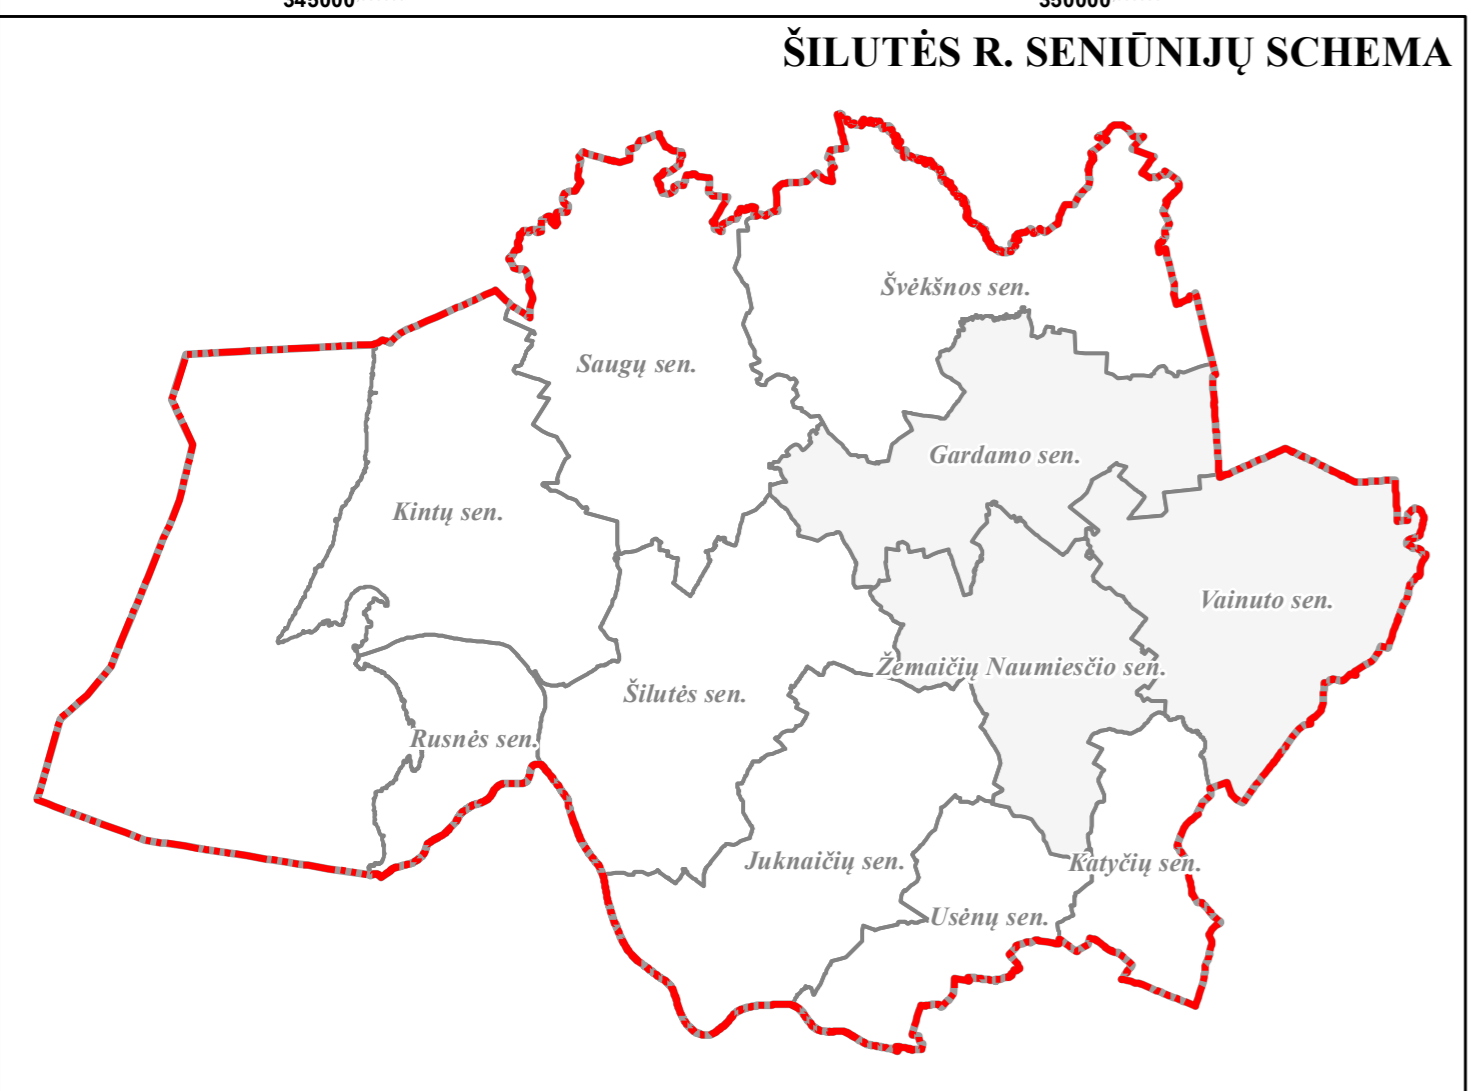

ŠILUTĖS RAJONO SAVIVALDYBĖS GARDAMO, VAINUTO, ŽEMAIČIŲ NAUMIESČIO SENIŪNIJŲ GYVENAMŪJŲ VIETŲŲ TERITORIJŲ RIBŲ NUSTATYMO (KEITIMO) PLANAS

atamis

PROJEKTA ĮGYVENDINA
ŠILUTĖS RAJONO
SAVIVALDYBĖS
ADMINISTRACIJA