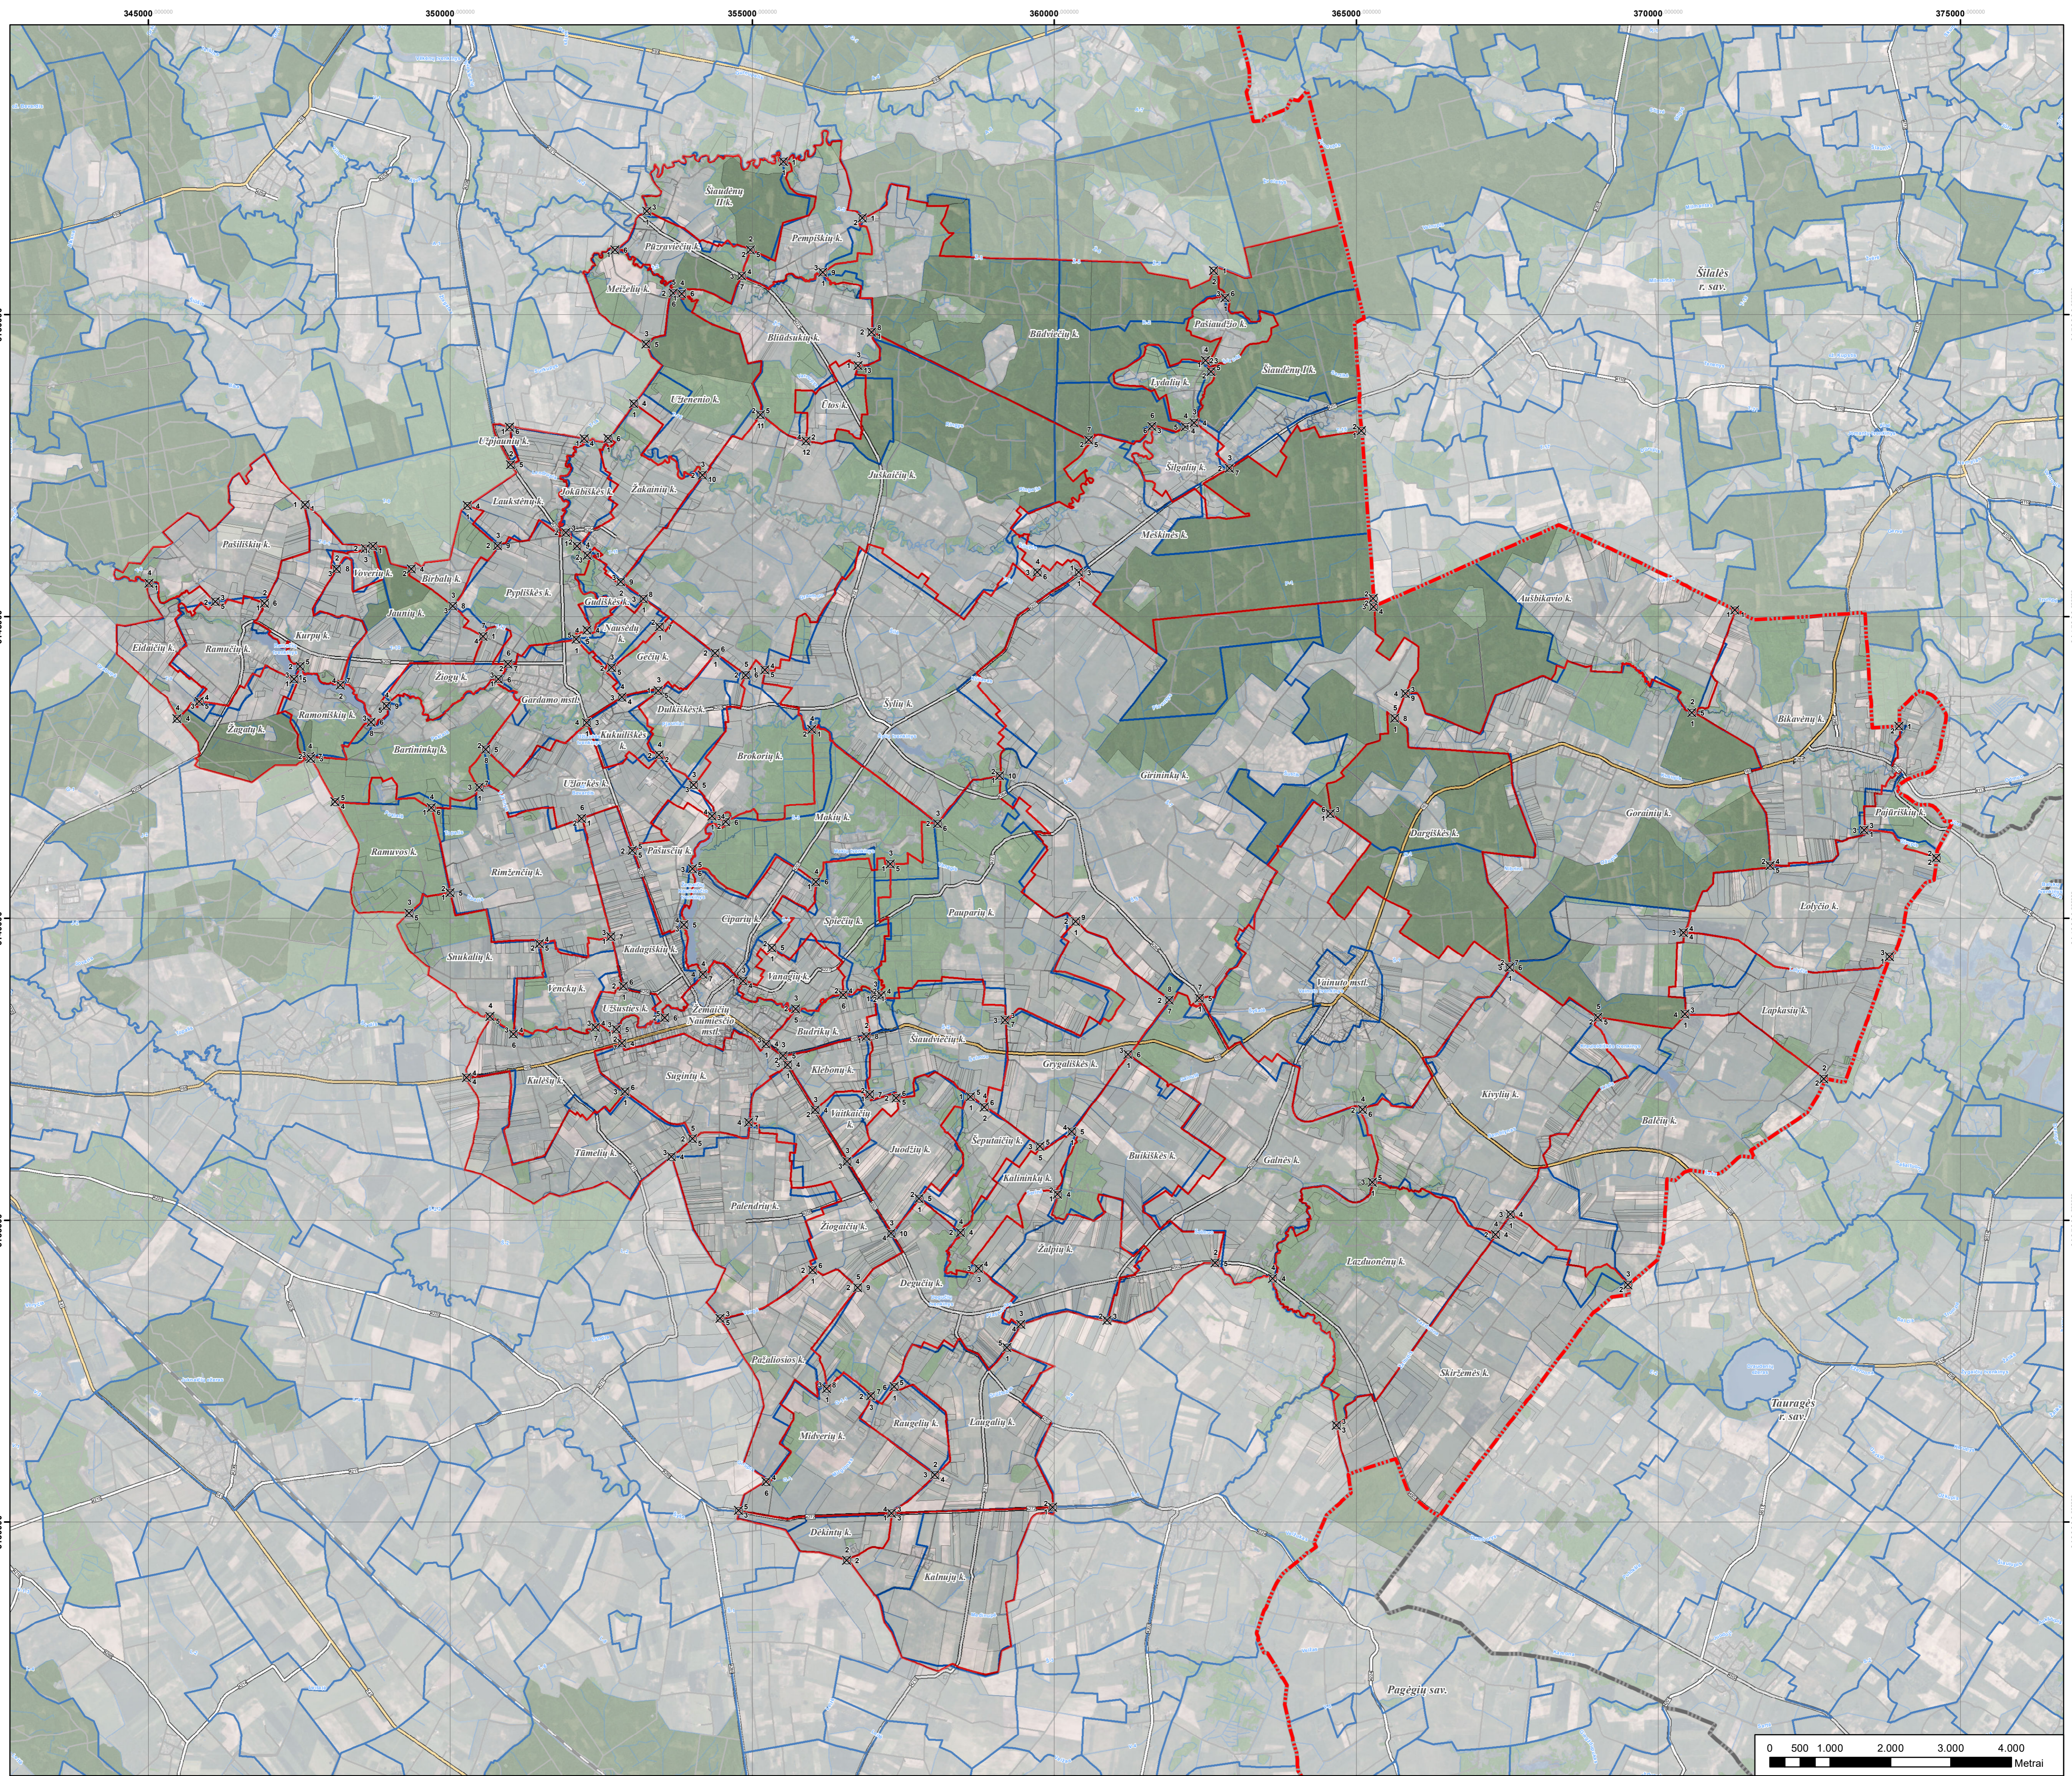

ŠILUTĖS RAJONO SAVIVALDYBĖS GARDAMO, VAINUTO, ŽEMAIČIŲ NAUMIESČIO SENIŪNIJŲ GYVENAMŪJŲ VIETŲŲ TERITORIJŲ RIBŲ NUSTATYMO (KEITIMO) PLANAS

atamis

PROJEKTA ĮGYVENDINA
ŠILUTĖS RAJONO
SAVIVALDYBĖS
ADMINISTRACIJA

PROJEKTA RENGIA
UAB "ATAMIS"

1994 metų Lietuvos koordinatų sistema LKS-94
KARTOGRAFINIS PAGRINDAS
1. Lietuvos Respublikos teritorijos M 1:10000 skaitmeninis rastinis ortofotografinis žemėlapis ORT101LT
2. Georeferencinio pagrindo kadastro erdvinių duomenų rinkinys (GRPK)
© Lietuvos Respublikos žemės ūkio ministerija, 2022
DUOMENŲ ŠALTINIAI:
1. NT kadastro, Adresų registro duomenys © VĮ Registrų centras, 2022
2. Lietuvos Respublikos miškų valstybės kadastro duomenys © Valstybinė miškų tarnyba, 2022

SUTARTINIAI ŽENKLAI

- Nustatomos ir keičiamos gyvenamųjų vietovių teritorijų ribos
- Teisės aktų nustatyta tvarka nepatvirtintos (sąlyginės) ir esamos gyvenamųjų vietovių teritorijų ribos
- Gyvenamosios vietovės teritorijos ribos aprašymo postkio taškas, taškas Nr.