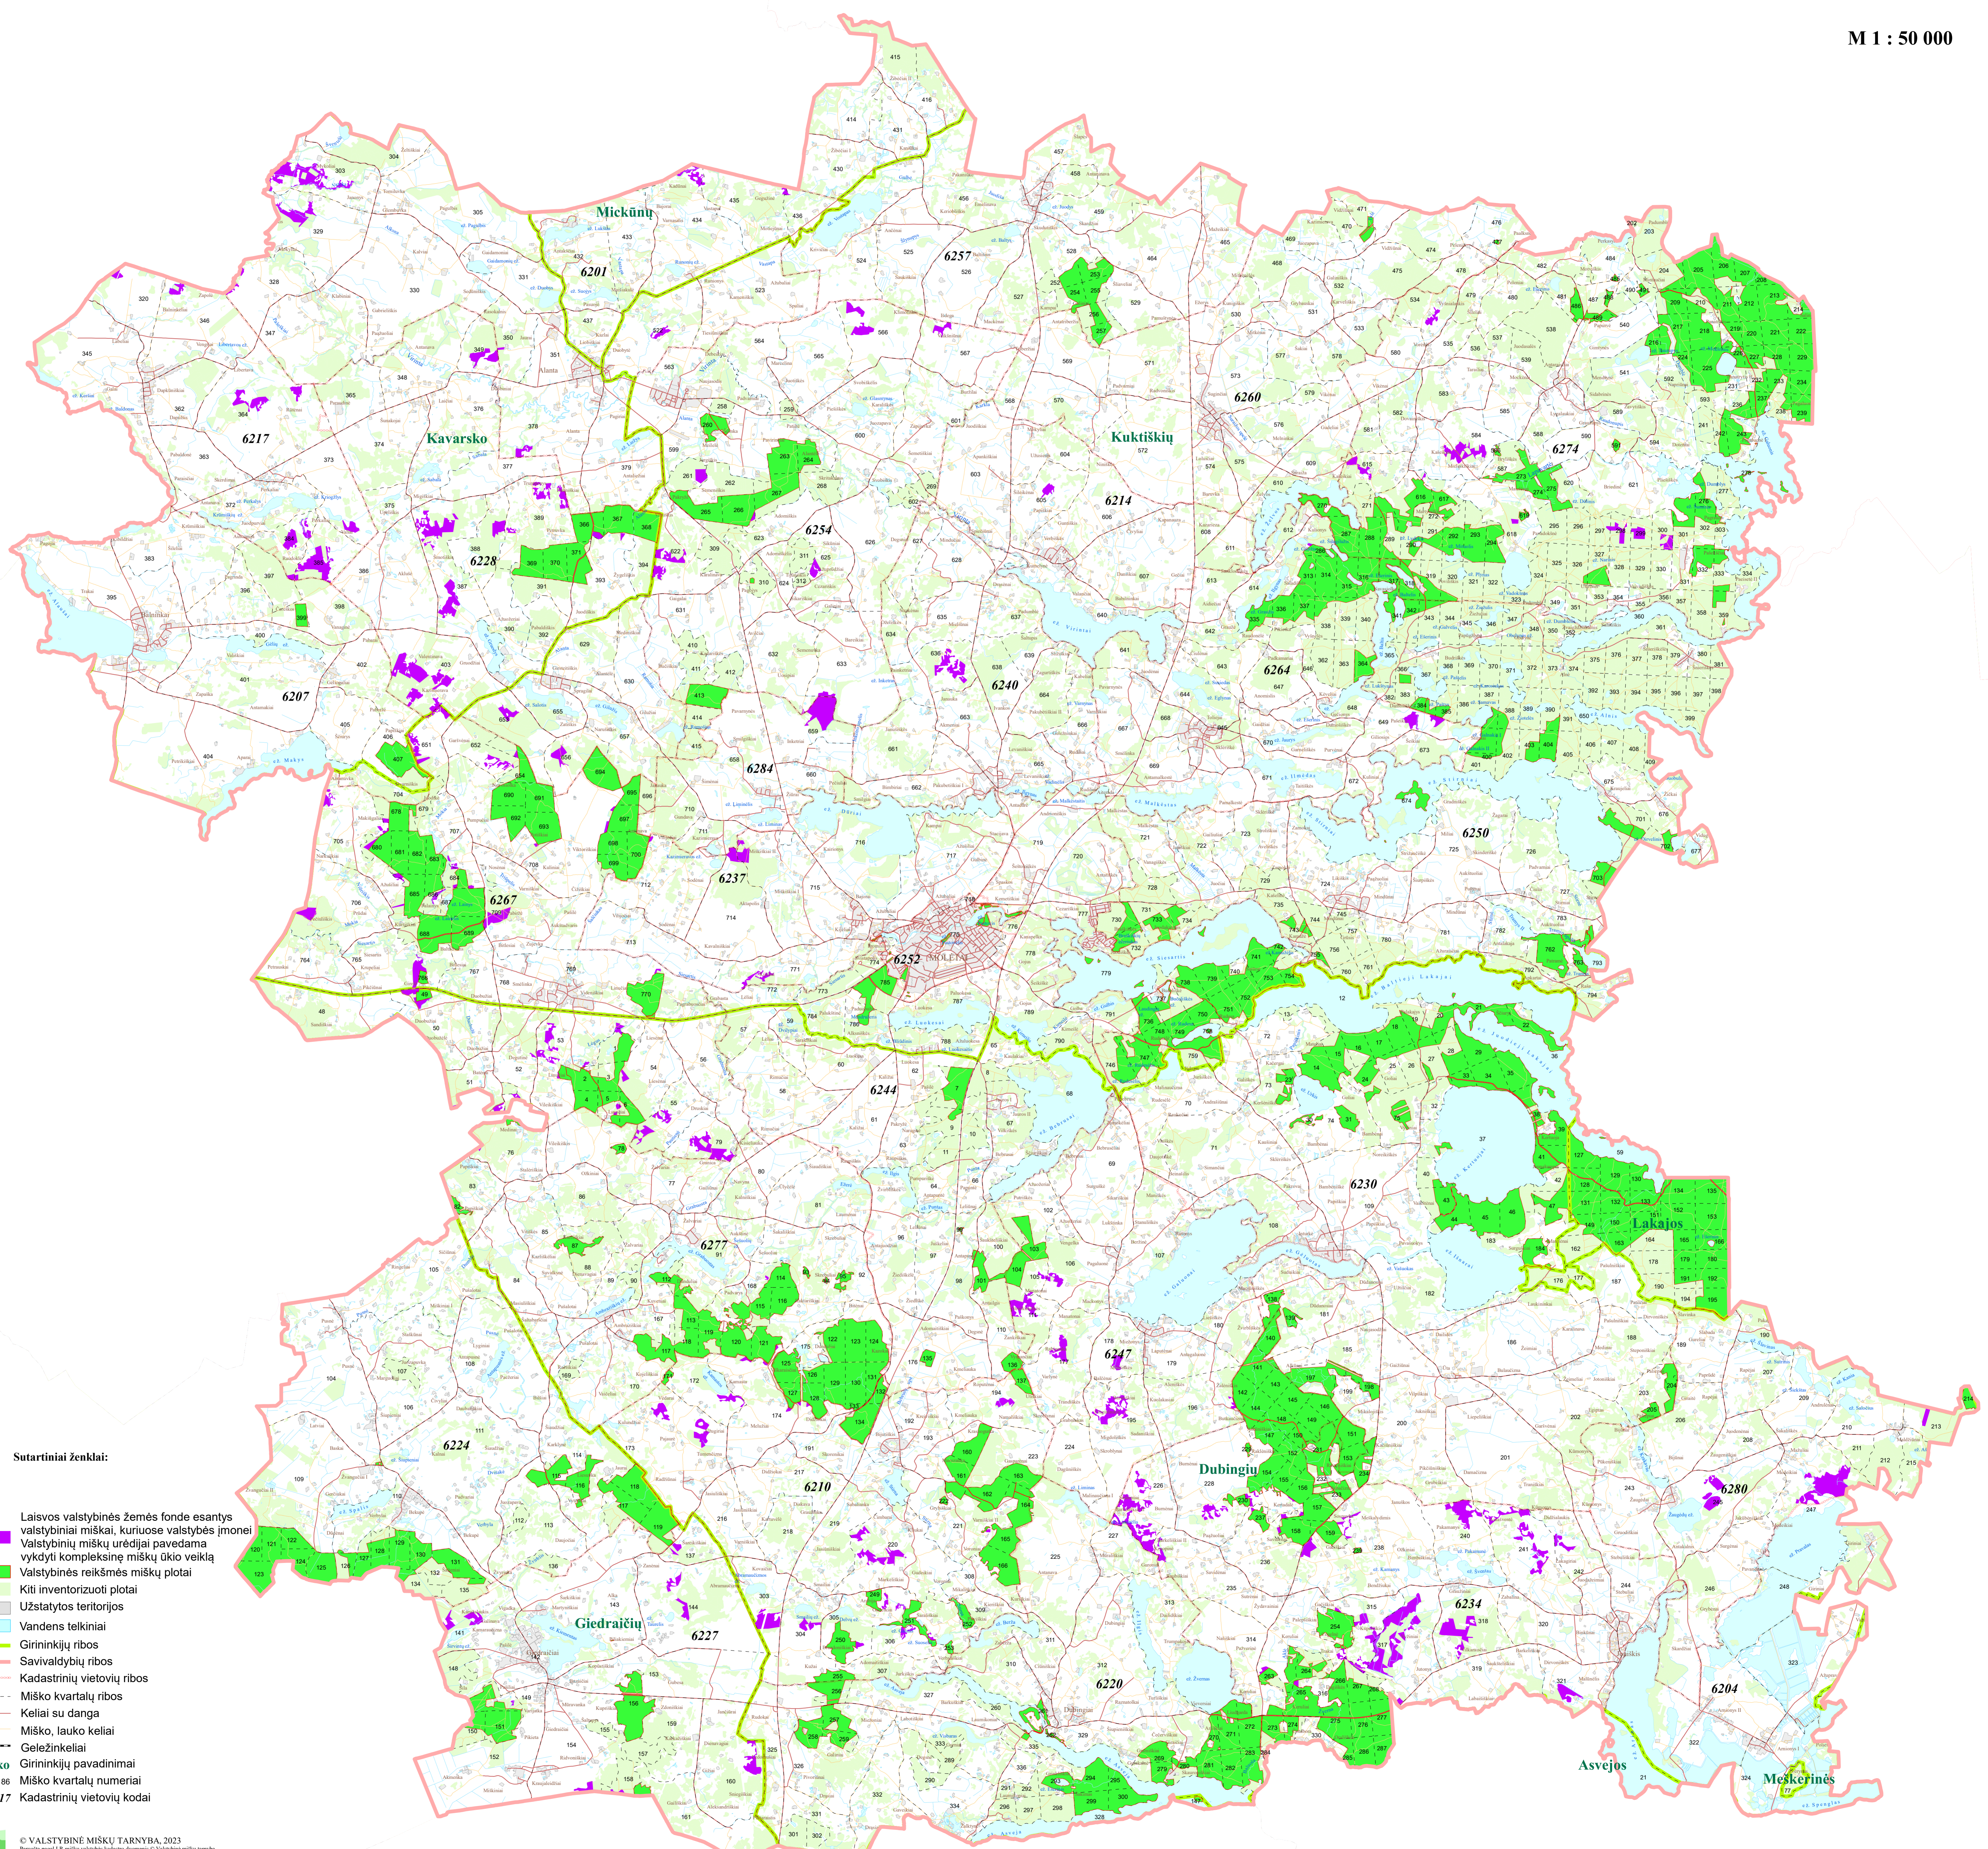

**MOLĖTŲ RAJONO SAVIVALDYBĖS
LAISVOS VALSTYBINĖS ŽEMĖS FONDE ESANČIŲ VALSTYBINIŲ MIŠKŲ,
KURIOSE VALSTYBĖS ĮMONEI VALSTYBINIŲ MIŠKŲ ŪRĖDIJAI
PAVEDAMA VYKDYTI KOMPLEKSINĘ MIŠKŲ ŪKIO VEIKLĄ,
SCHEMA**

M 1 : 50 000

Sutartiniai ženklai:

- Laisvos valstybinės žemės fonde esantys valstybiniai miškai, kuriuose valstybės įmonei valstybinių miškų ūrėdijai pavedama vykdyti kompleksinę miškų ūkio veiklą
- Valstybinės reikšmės miškų plotai
- Kiti inventorizuoti plotai
- Užstatytos teritorijos
- Vandens telkiniai
- Girininkijų ribos
- Savivaldybių ribos
- Kadastrinių vietovių ribos
- Miško kvartalų ribos
- Keliai su danga
- Miško, lauko keliai
- Geležinkeliai
- Girininkijų pavadinimai
- Miško kvartalų numeriai
- Kadastrinių vietovių kodai

Kavarsko
186
6217