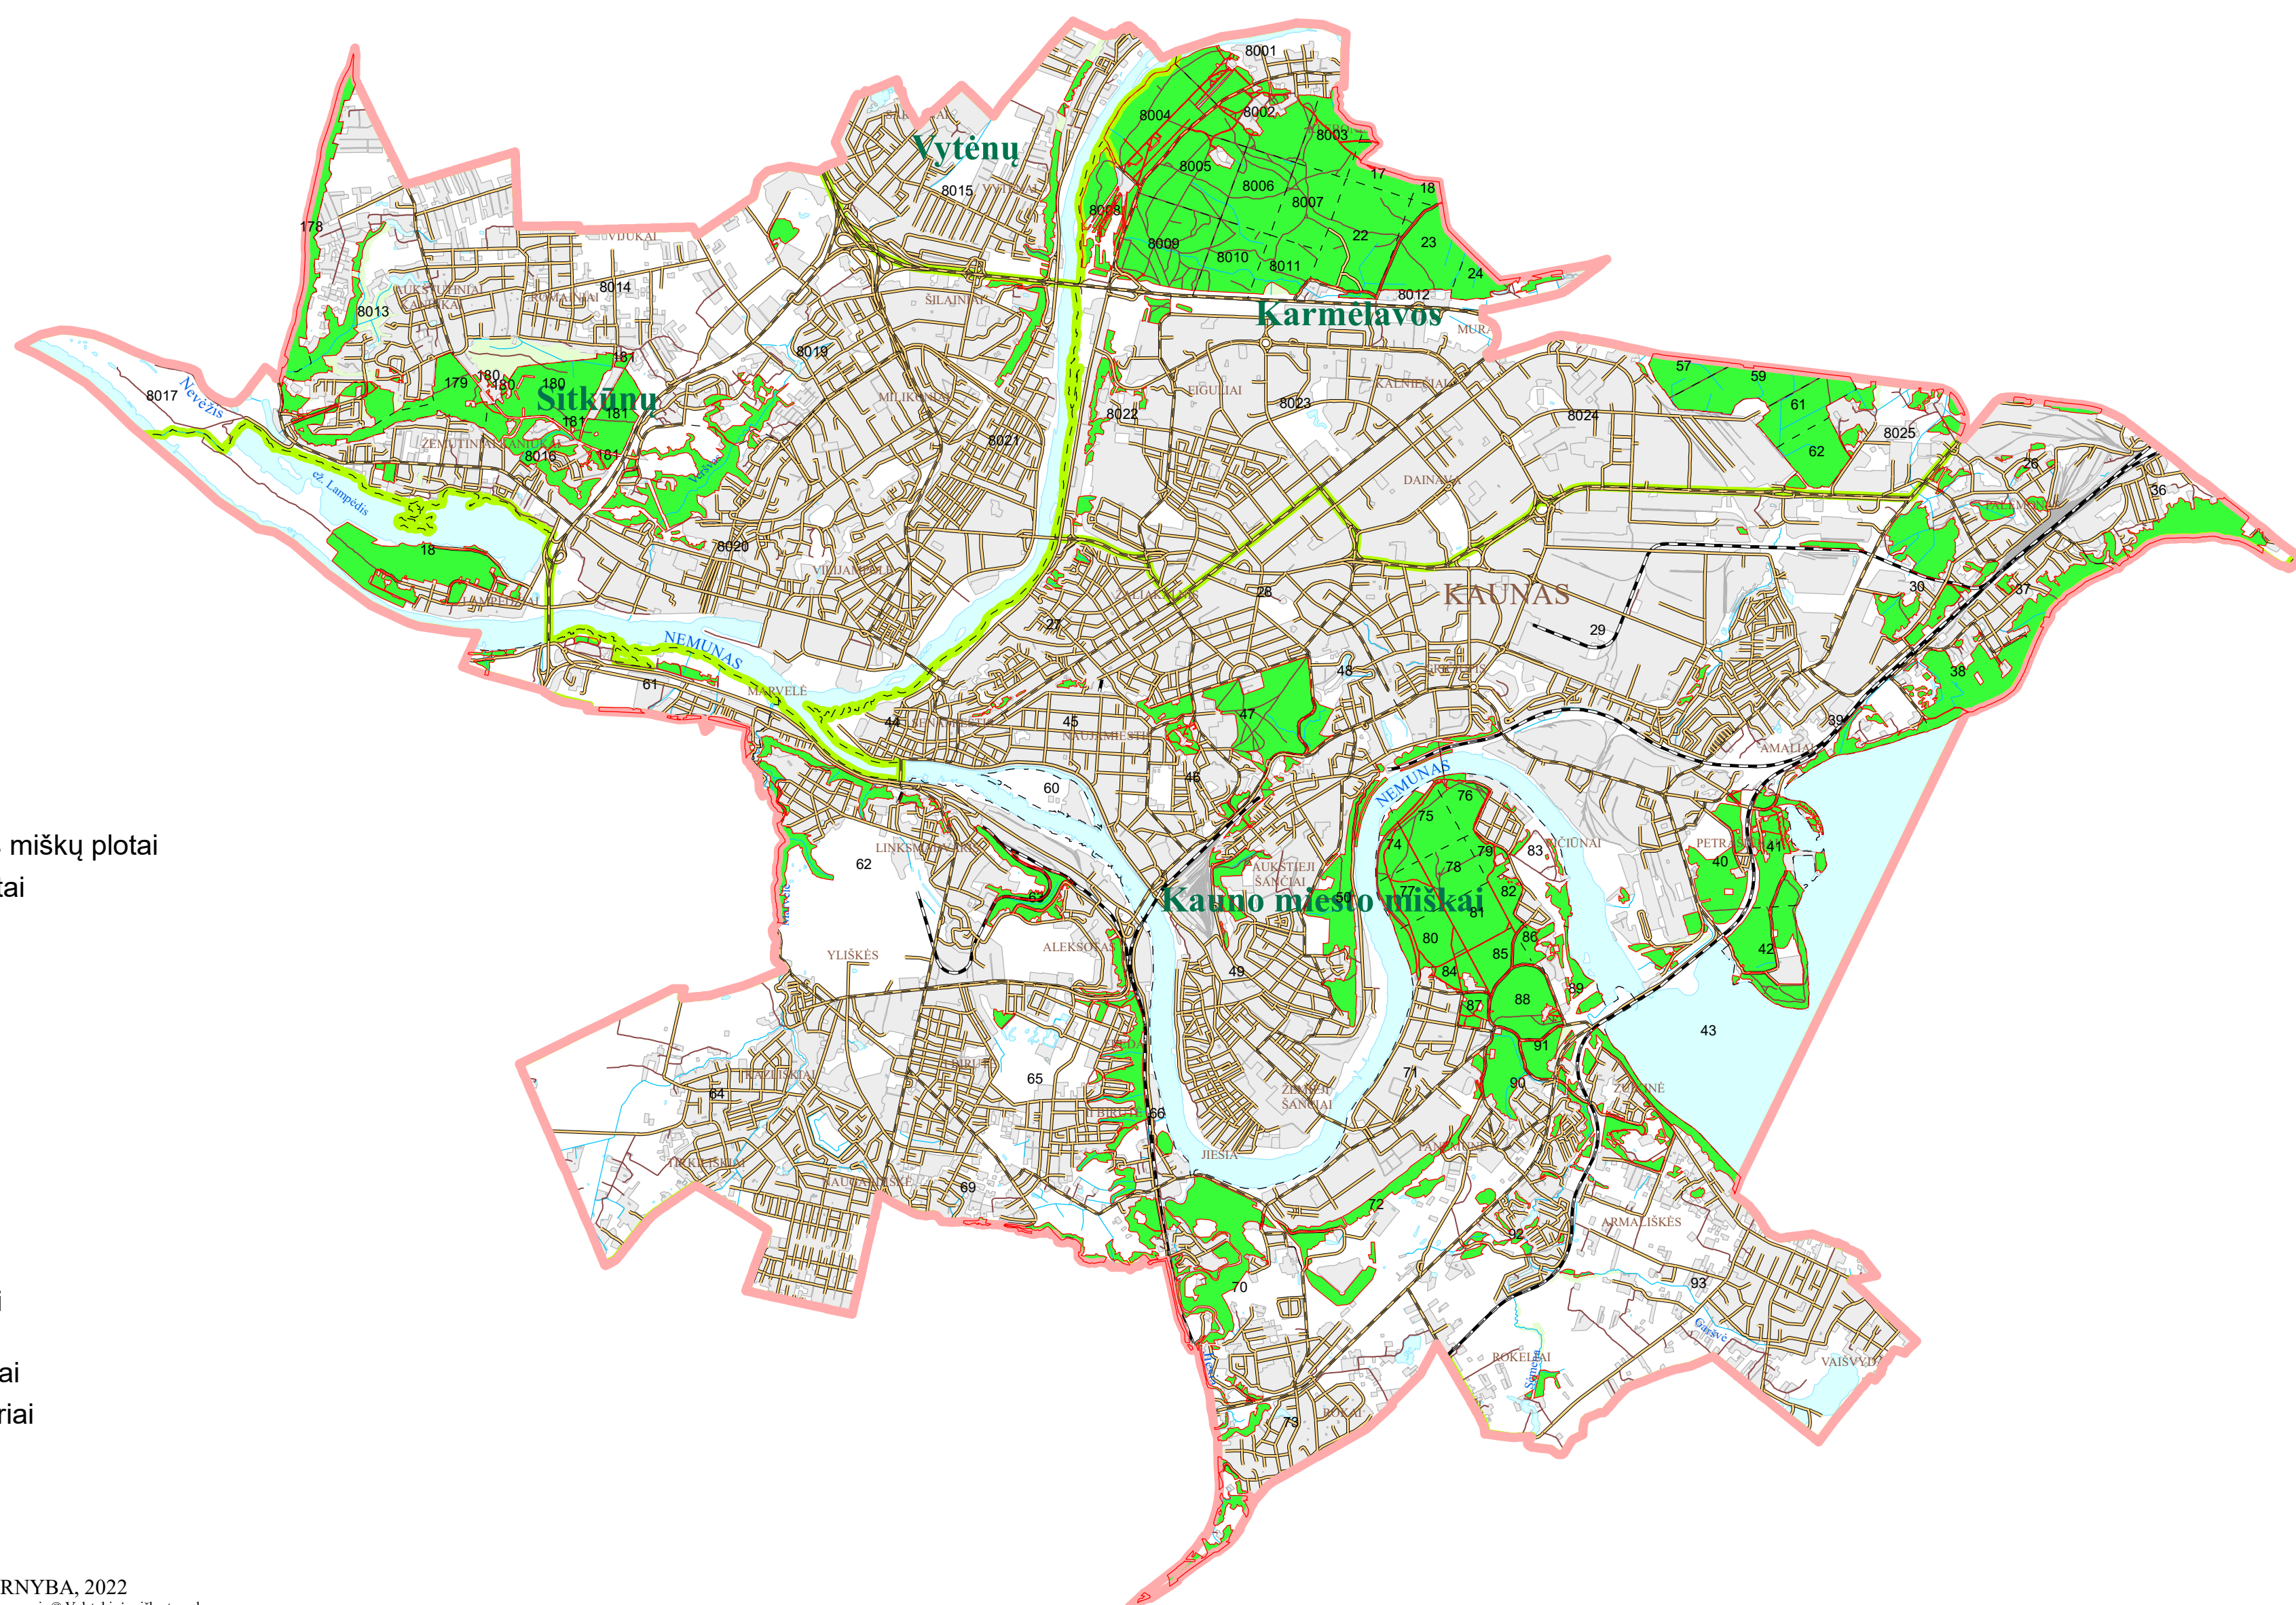

KAUNO MIESTO SAVIVALDYBĖS VALSTYBINĖS REIKŠMĖS MIŠKŲ PLOTŲ SCHEMA

M 1:50 000

Sutartiniai ženklai:

- Valstybinės reikšmės miškų plotai
- Kiti inventorizuoti plotai
- Užstatytos teritorijos
- Vandens telkiniai
- Girininkijų ribos
- Savivaldybių ribos
- Miško kvartalų ribos
- Keliai su danga
- Miško, lauko keliai
- Geležinkeliai
- Upės, upeliai, grioviai

Karmėlavos Girininkijų pavadinimai
111 Miško kvartalų numeriai