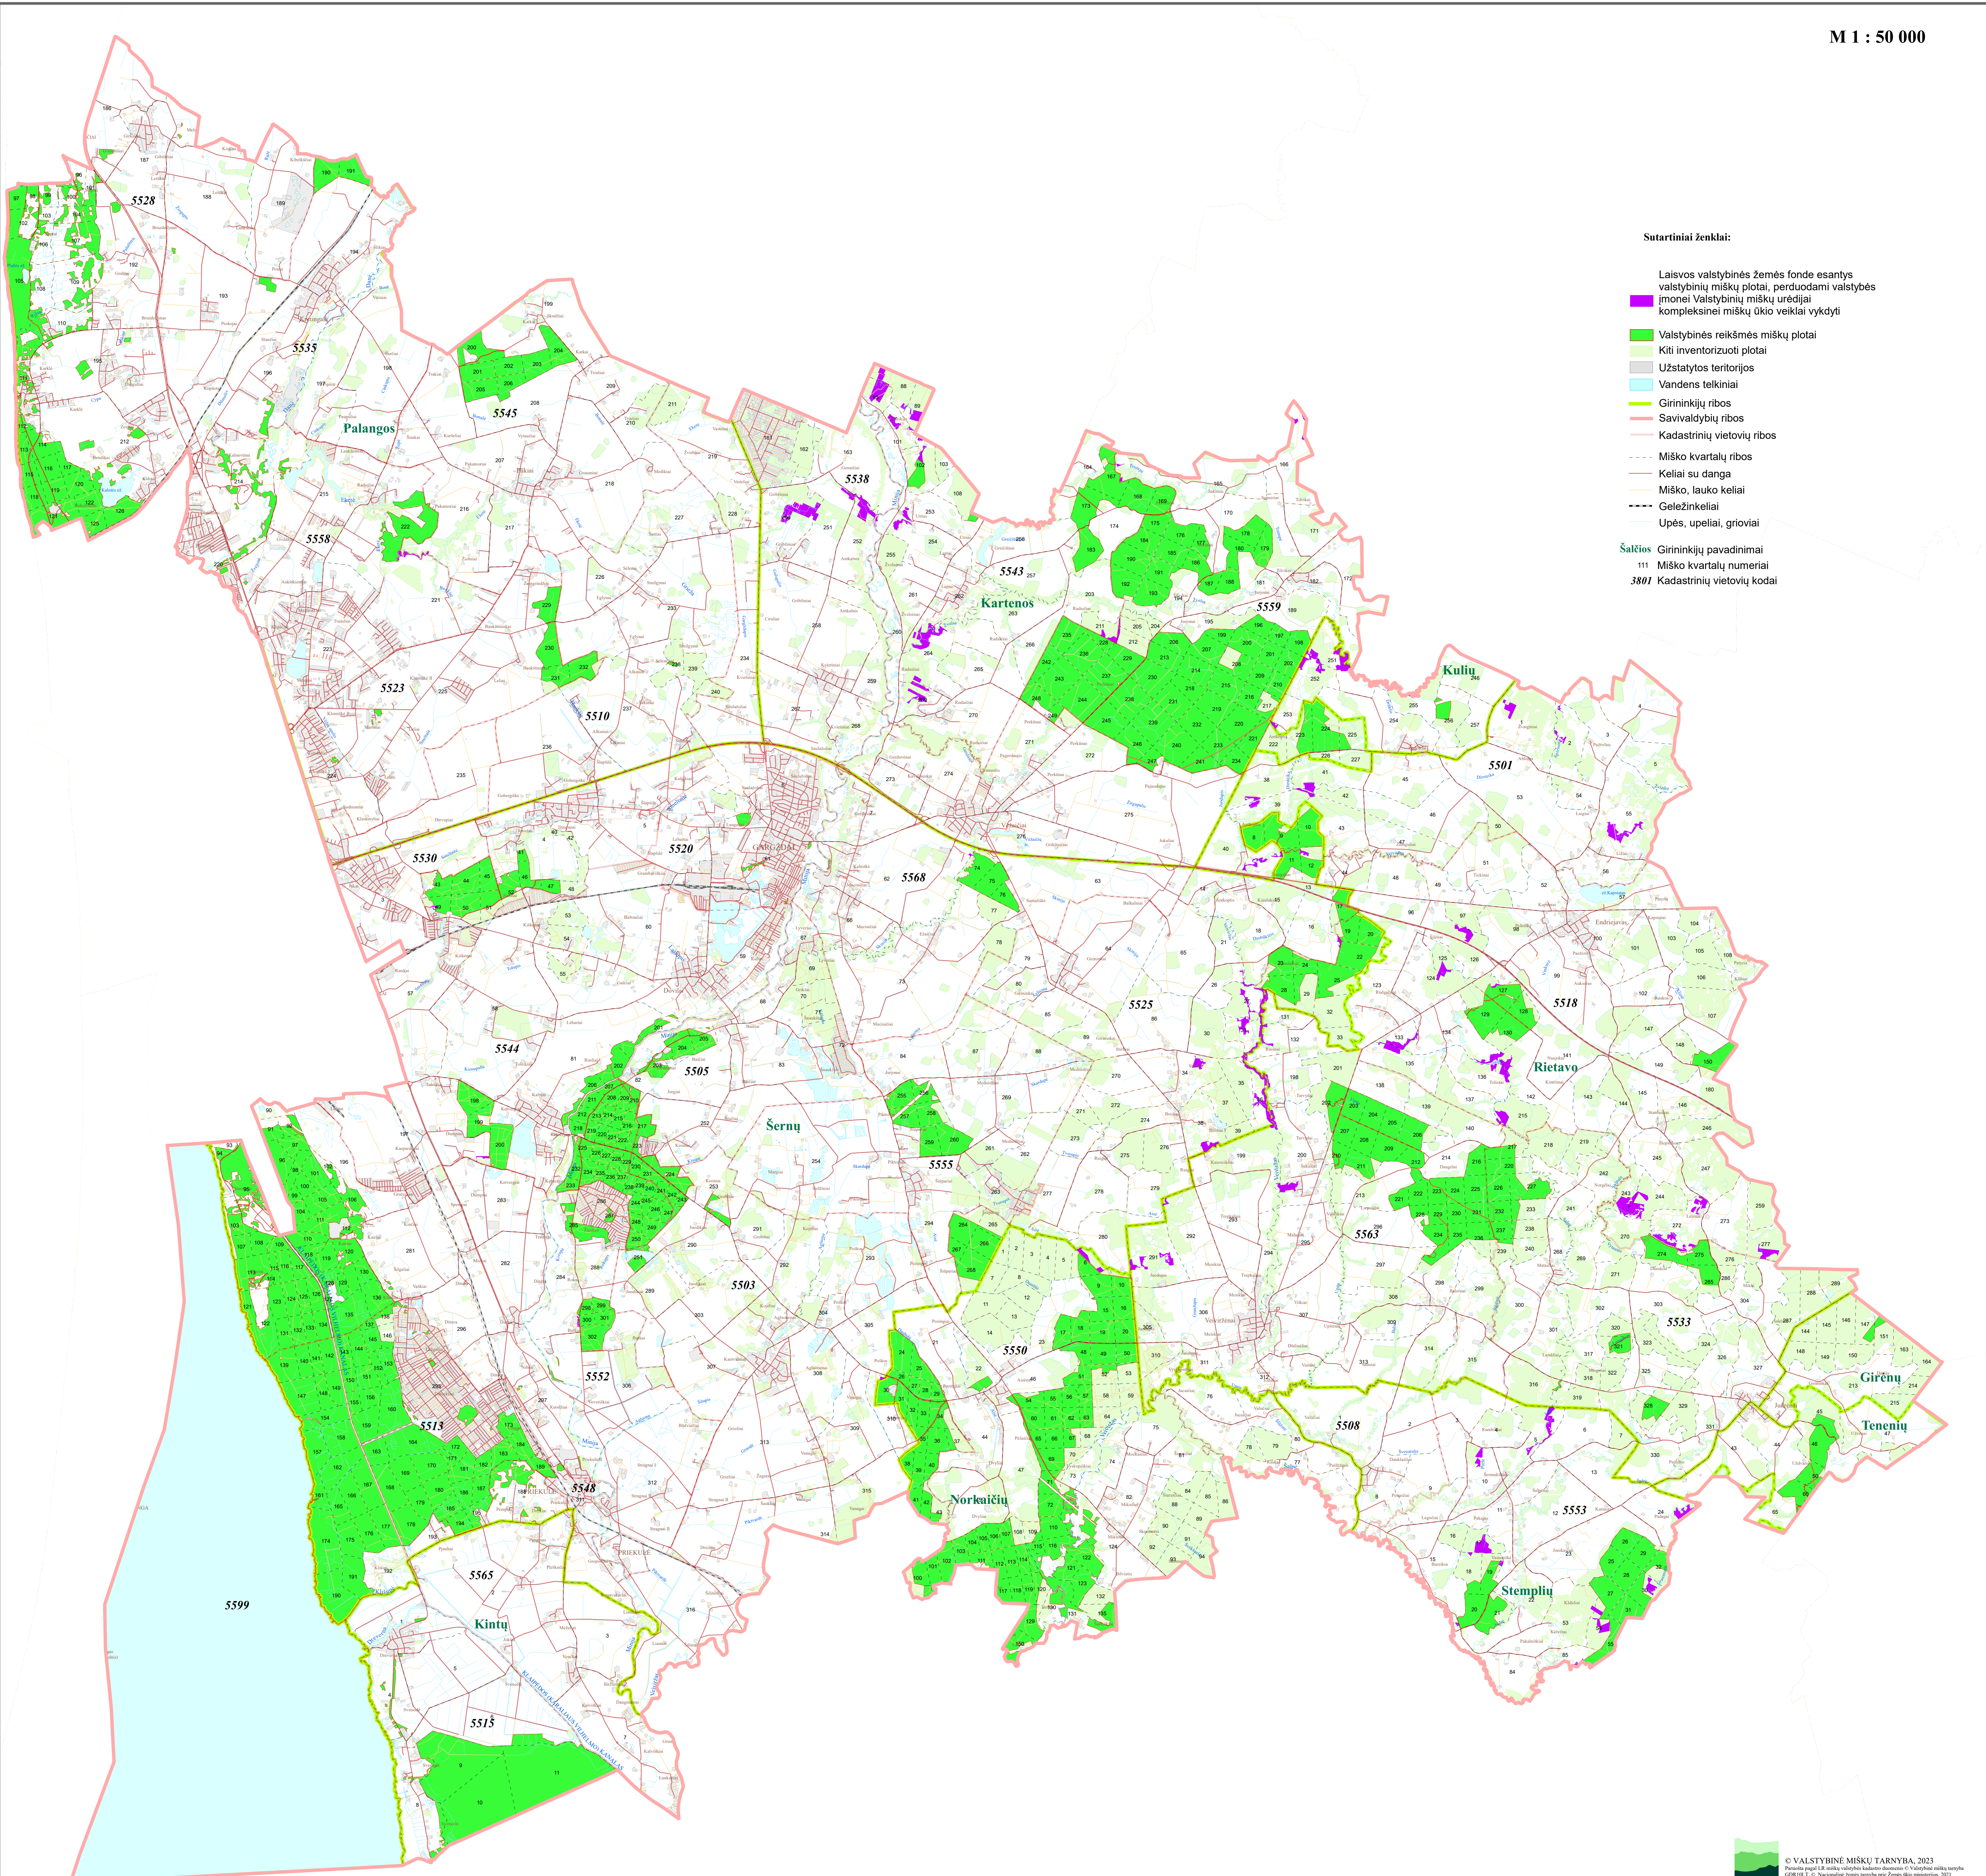

**KLAIPĖDOS RAJONO SAVIVALDYBĖS
LAISVOS VALSTYBINĖS ŽEMĖS FONDE ESANČIŲ VALSTYBINIŲ MIŠKŲ PLOTŲ,
PERDUODAMŲ VALSTYBĖS ĮMONEI VALSTYBINIŲ MIŠKŲ URĖDIJAI
KOMPLEKSINEI MIŠKŲ ŪKIO VEIKLAI VYKDYTI,
SCHEMA**

M 1 : 50 000

Sutartiniai ženklai:

Laisvos valstybinės žemės fonde esantys valstybinių miškų plotai, perduodami valstybės įmonei Valstybinių miškų urėdijai kompleksinei miškų ūkio veiklai vykdyti

- Valstybinės reikšmės miškų plotai
- Kiti inventorizuoti plotai
- Užstatytos teritorijos
- Vandens telkiniai
- Girininkijų ribos
- Savivaldybių ribos
- Kadastrinių vietovių ribos
- Miško kvartalų ribos
- Keliai su danga
- Miško, lauko keliai
- Geležinkeliai
- Upės, upeliai, grioviai

Šaltis: Girininkijų pavadinimai
111 Miško kvartalų numeriai
3801 Kadastrinių vietovių kodai