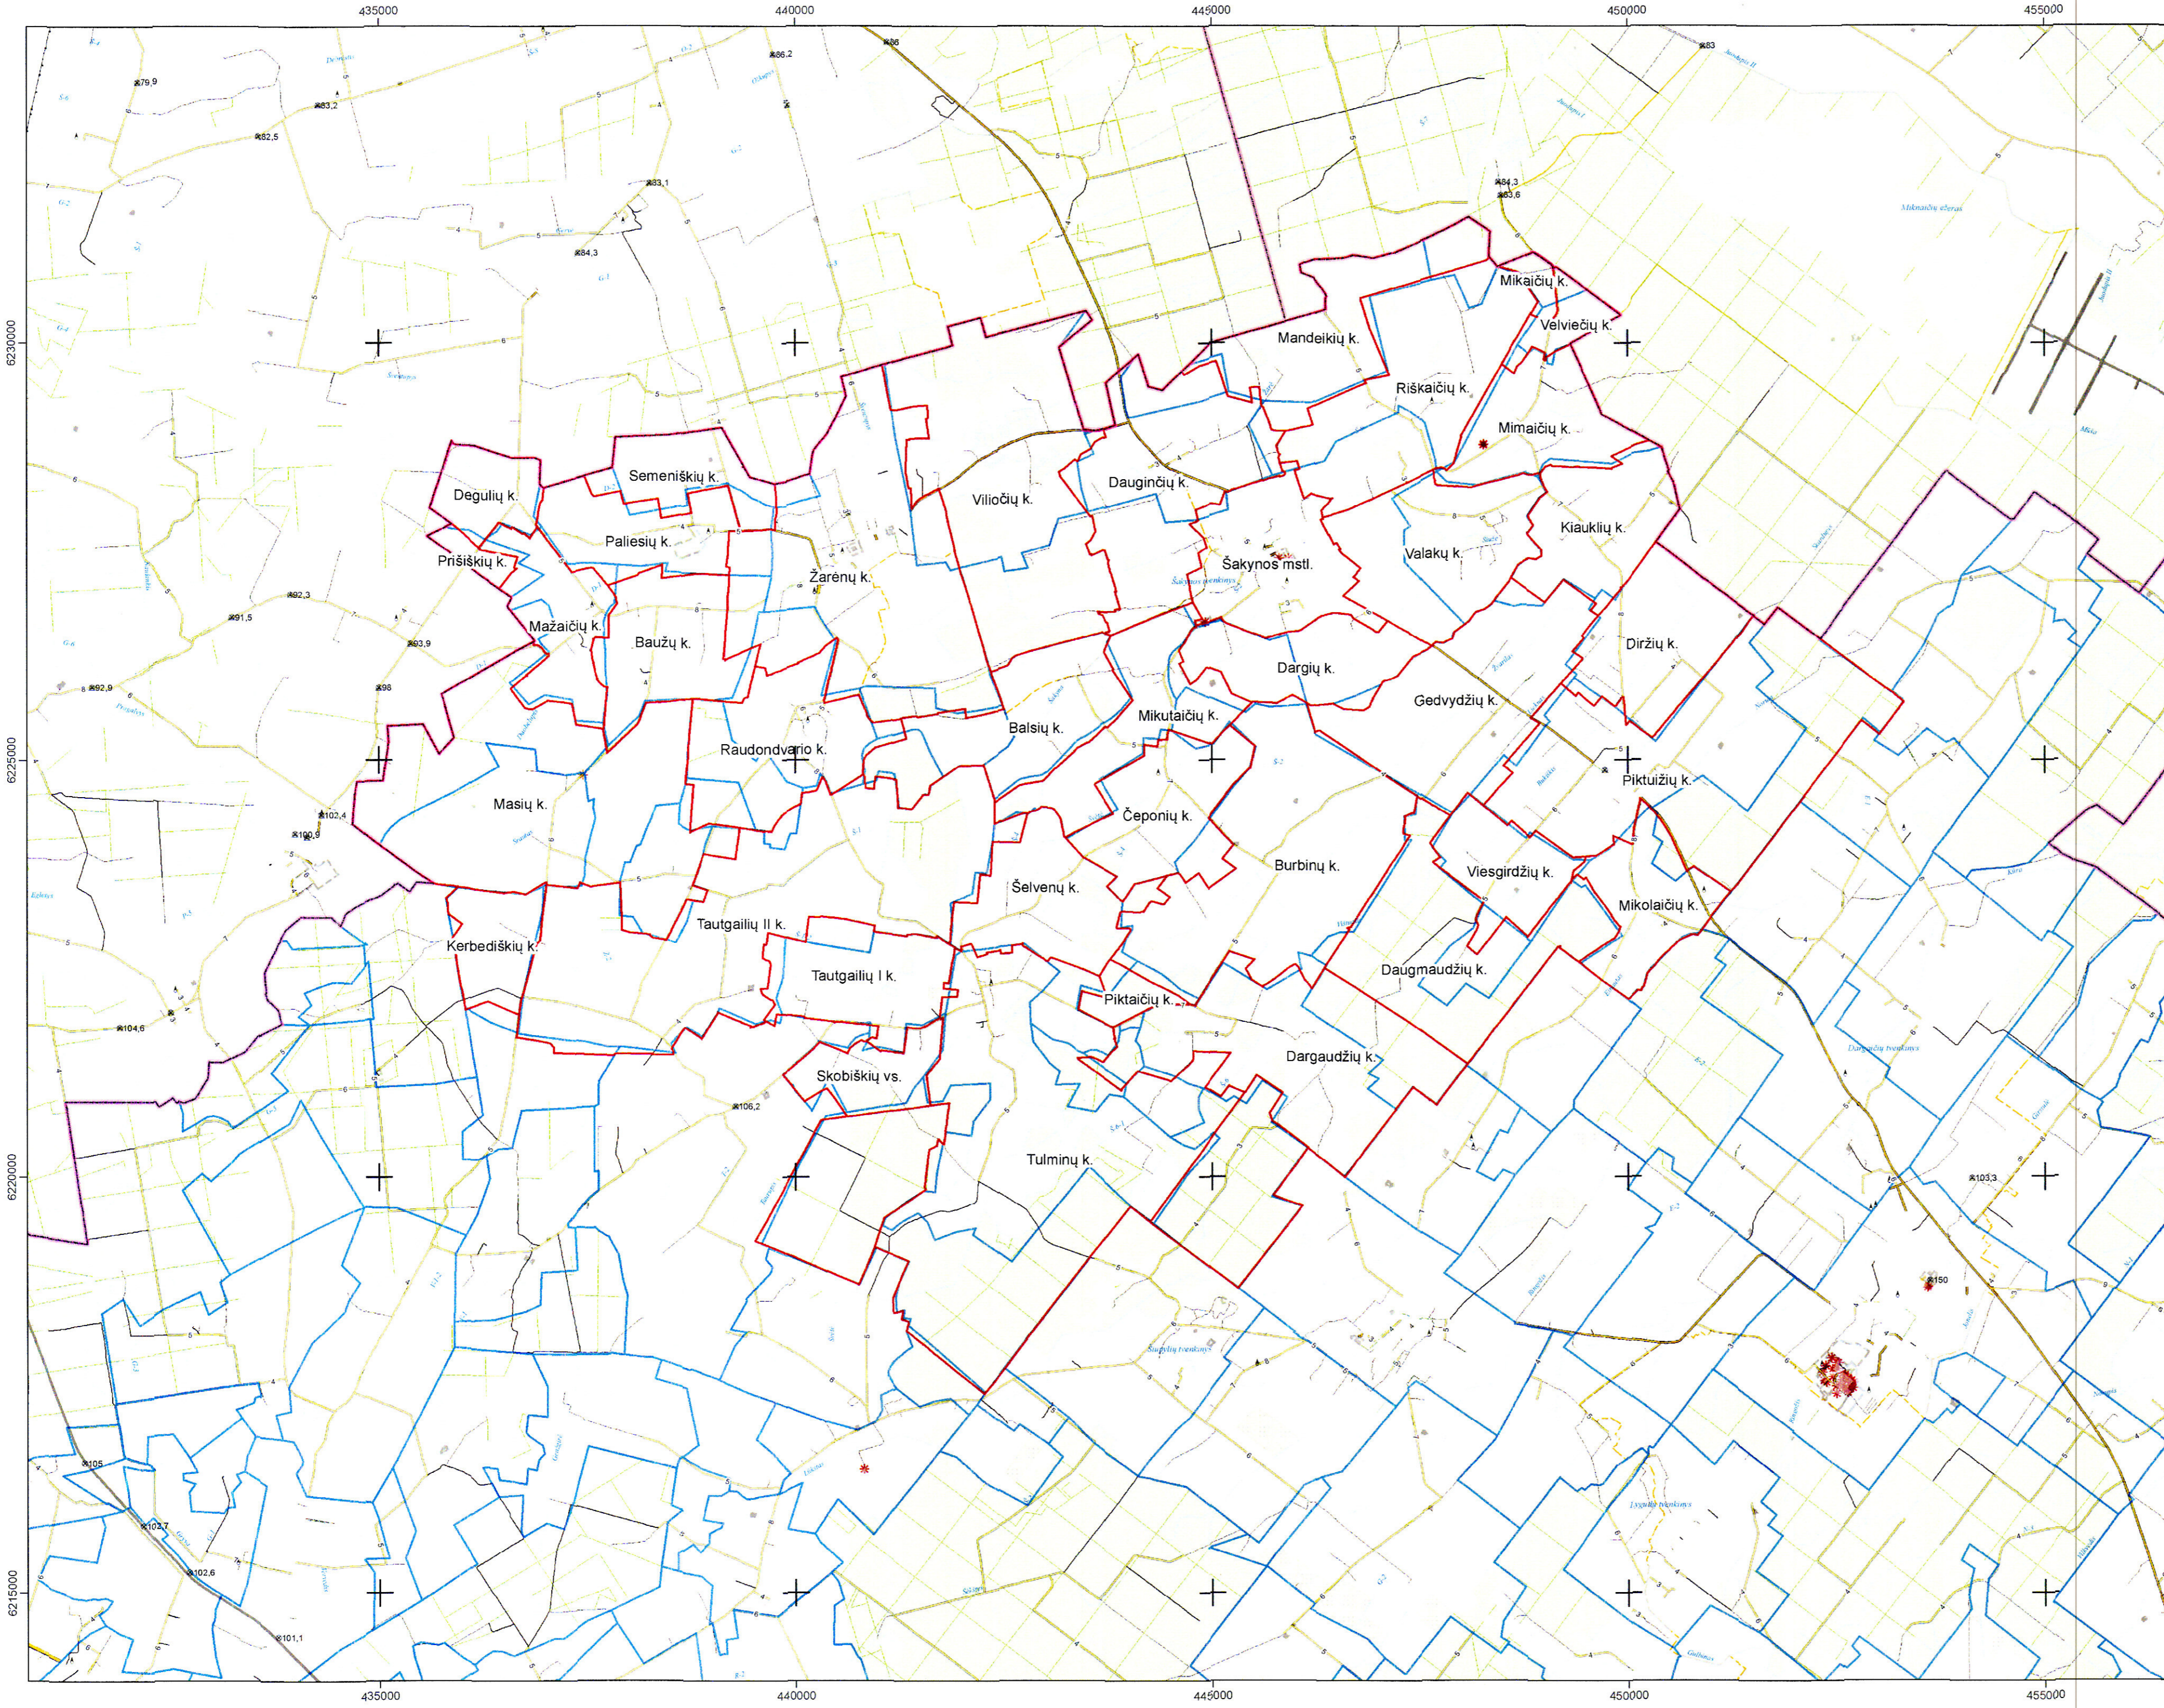

ŠIAULIŲ RAJONO SAVIVALDYBĖS ŠAKYNOS SENIŪNIJOS GYVENAMŪJŲ VIETŲVIŲ TERITORIJŲ RIBŲ NUSTATYMO PLANAS

1:50000

- Savivaldybės riba
- ▭ Siūlomoms gyvenamųjų vietovių riboms
- ▭ Esamos gyvenamųjų vietovių riboms
- ✱ GPS tinklo punktai ir altitudė
- ✱ Aukščio punktai ir altitudė
- ✱ Bokštiniai kapitaliniai statiniai
- Neelektrifikuoti geležinkeliai
- Elektrifikuoti geležinkeliai
- Neveikiantys geležinkeliai
- Kelias su danga, kelio plotis (8-20) ir dangą
- Kelias su danga, kelio plotis (6-7) ir dangą
- Žvyrkeliai, kelio plotis
- Gruntkeliai
- Lauko ir miško keliai
- Dvirazių ir pėsčiųjų takai, parkų, sodų keliai iki 2m
- Dujos
- Hidrografija
- ▭ Pelkės
- ▭ Miškai
- Kvarčialinės miško linijos
- ▭ Sodai
- Užstatytos teritorijos
- ▭ Saugomos teritorijos
- ✱ Kultūros vertybės
- ▭ Kultūros vertybės

Kartografinis pagrindas:

Georeferencinio pagrindo kadastro duomenys.
© Lietuvos respublikos Žemės ūkio ministerija, 2019.
Adresų registro ir Nekilnojamojo turto kadastro ir registro duomenys.
© VĮ Registrų centras, 2020.