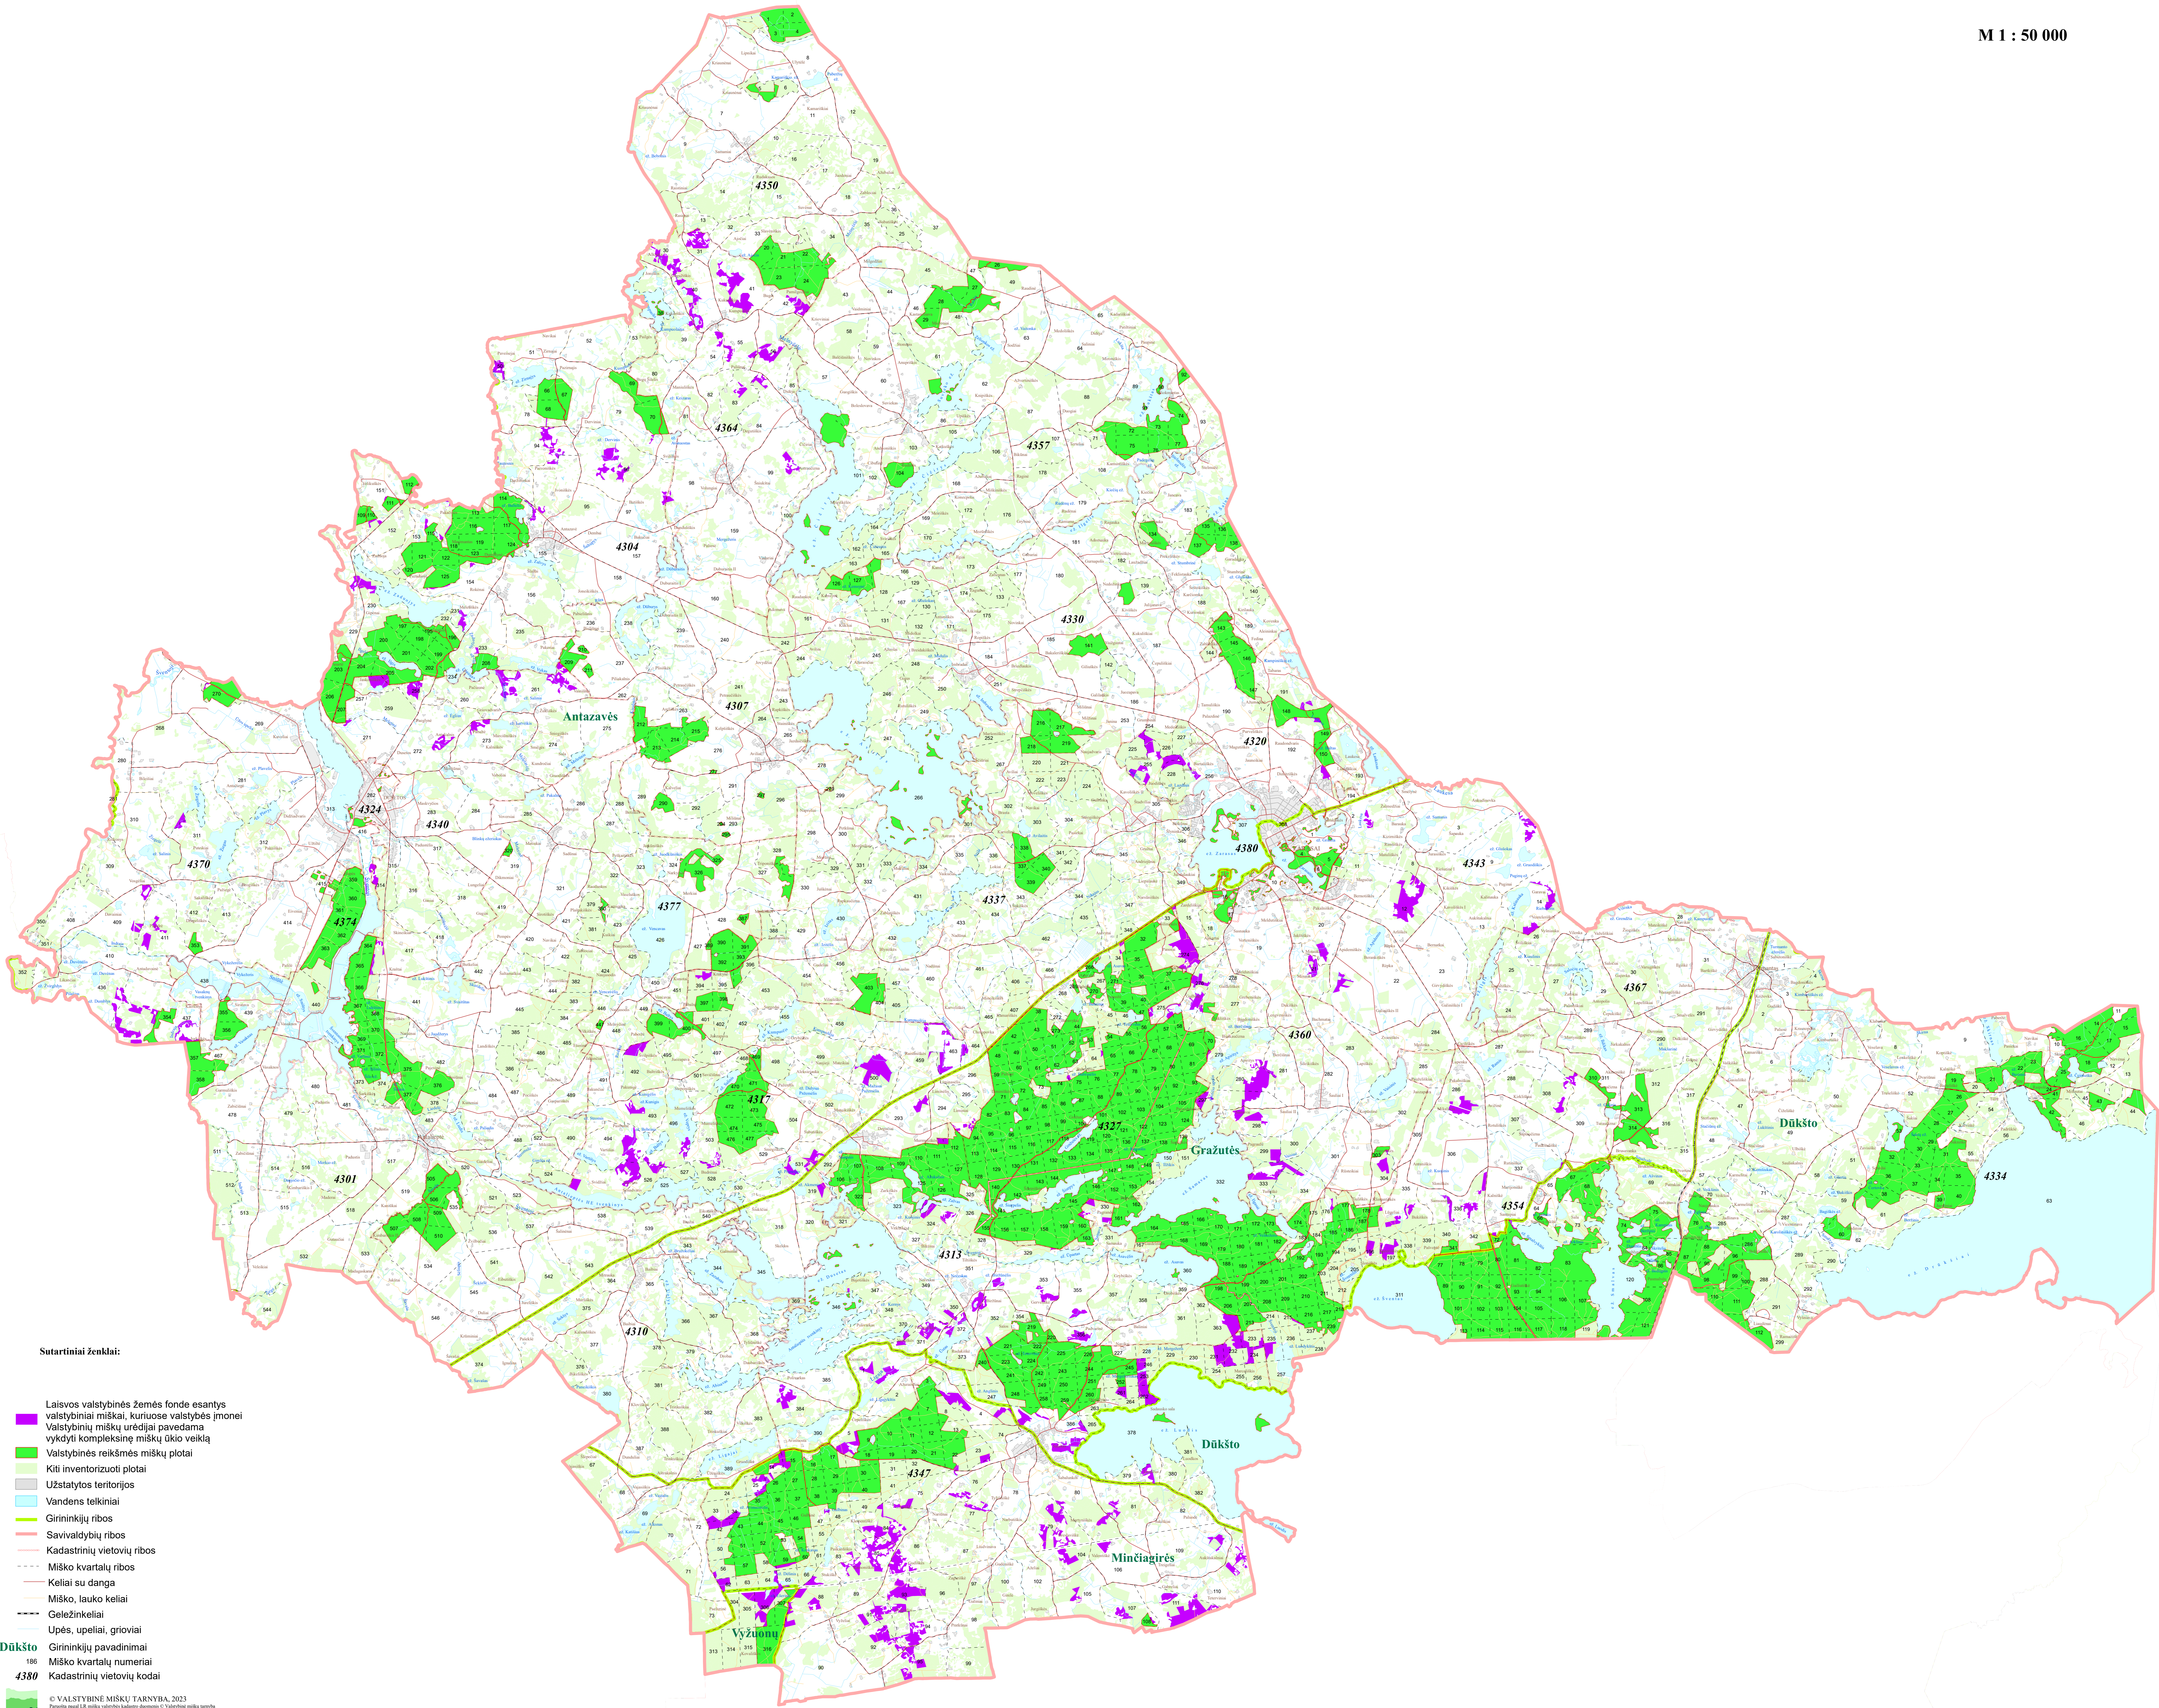

ZARASŲ RAJONO SAVIVALDYBĖS  
LAISVOS VALSTYBINĖS ŽEMĖS FONDE ESANČIŲ VALSTYBINIŲ MIŠKŲ,  
KURIOSE VALSTYBĖS ĮMONEI VALSTYBINIŲ MIŠKŲ URĖDIJAI  
PAVEDAMA VYKDYTI KOMPLEKSINĘ MIŠKŲ ŪKIO VEIKLĄ,  
SCHEMA

M 1 : 50 000

Sutartiniai ženklai:

- Laisvos valstybinės žemės fonde esantys valstybiniai miškai, kuriuose valstybės įmonei valstybinių miškų urėdijai pavedama vykdyti kompleksinę miškų ūkio veiklą
- Valstybinės reikšmės miškų plotai
- Kiti inventorizuoti plotai
- Užstatytos teritorijos
- Vandens telkiniai
- Girininkijų ribos
- Savivaldybių ribos
- Kadastrinių vietovių ribos
-