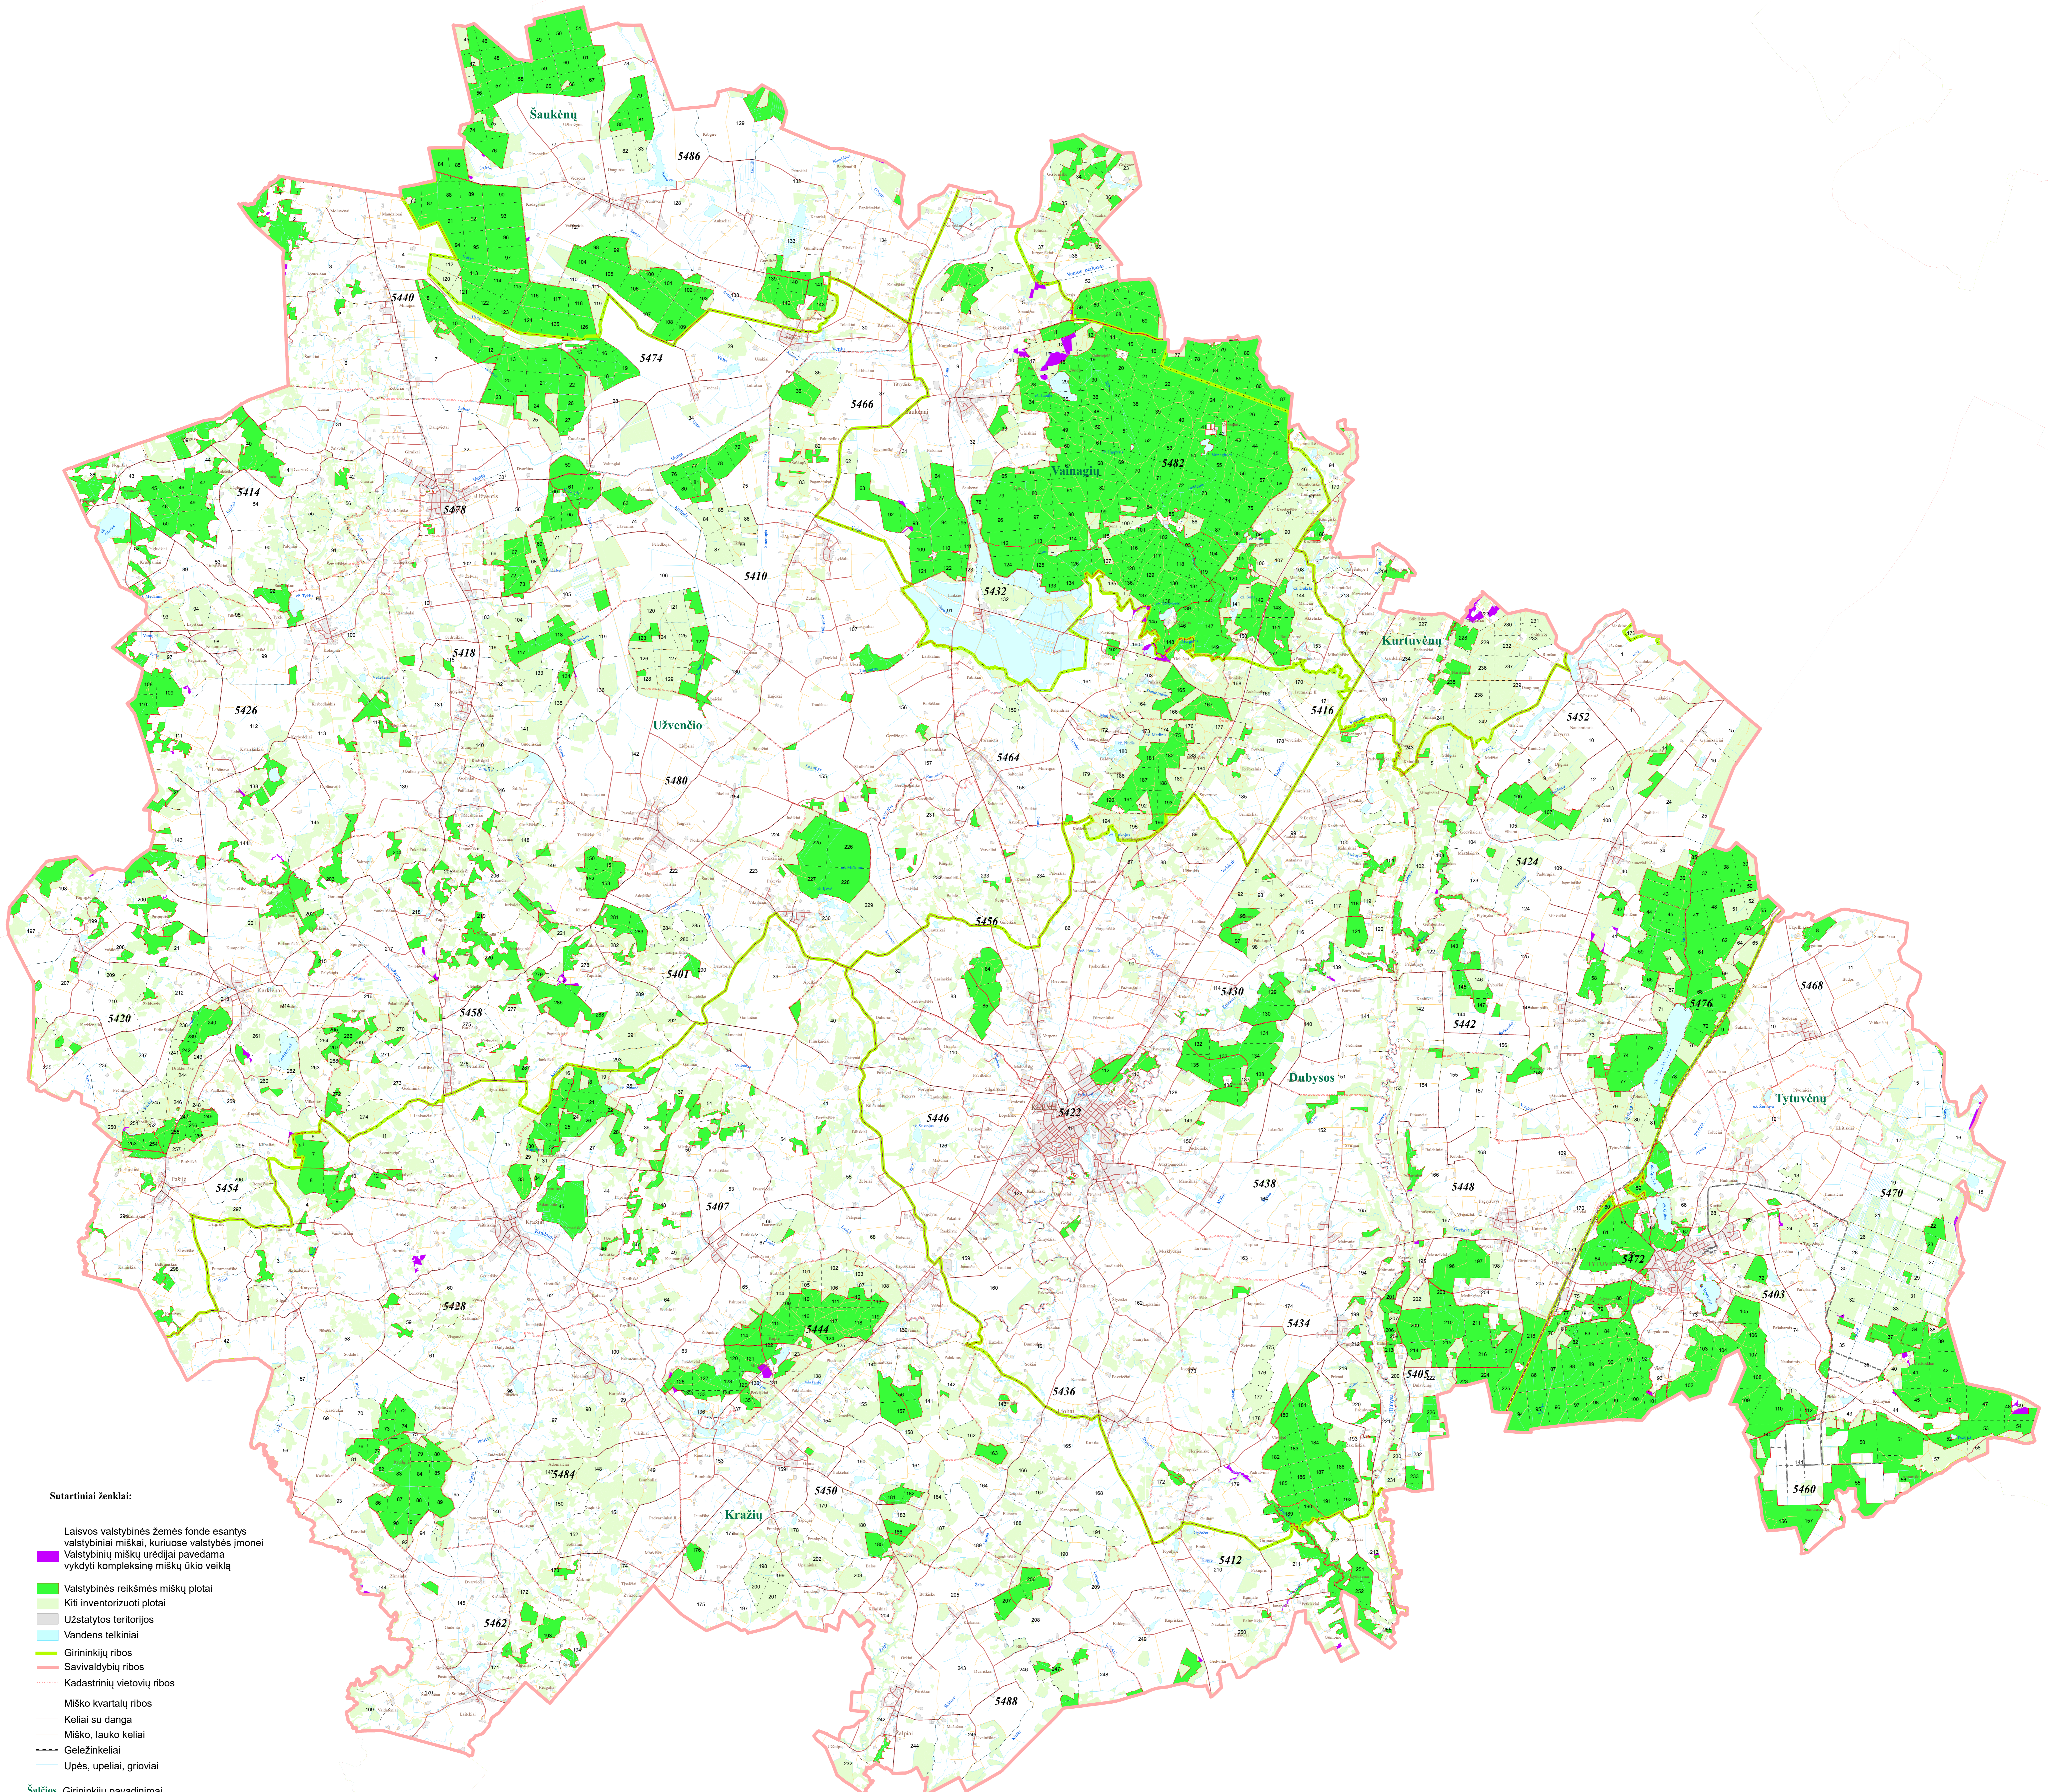

KELMĖS RAJONO SAVIVALDYBĖS
LAISVOS VALSTYBINĖS ŽEMĖS FONDE ESANČIŲ VALSTYBINIŲ MIŠKŲ,
KURIOSE VALSTYBĖS ĮMONEI VALSTYBINIŲ MIŠKŲ URĖDIJAI
PAVEDAMA VYKDYTI KOMPLEKSINĘ MIŠKŲ ŪKIO VEIKLĄ,
SCHEMA

- Sutartiniai ženklai:**
- Valstybinės reikšmės miškų plotai
 - Kiti inventorizuoti plotai
 - Užstatytos teritorijos
 - Vandens telkiniai
 - Girininkijų ribos
 - Savivaldybių ribos
 - Kadastrinių vietovių ribos
 - Miško kvartalų ribos
 - Keliai su danga
 - Miško, lauko keliai
 - Geležinkeliai
 - Upės, upeliai, grioviai

Salčios Girininkijų pavadinimai
111 Miško kvartalų numeriai
3801 Kadastrinių vietovių kodai