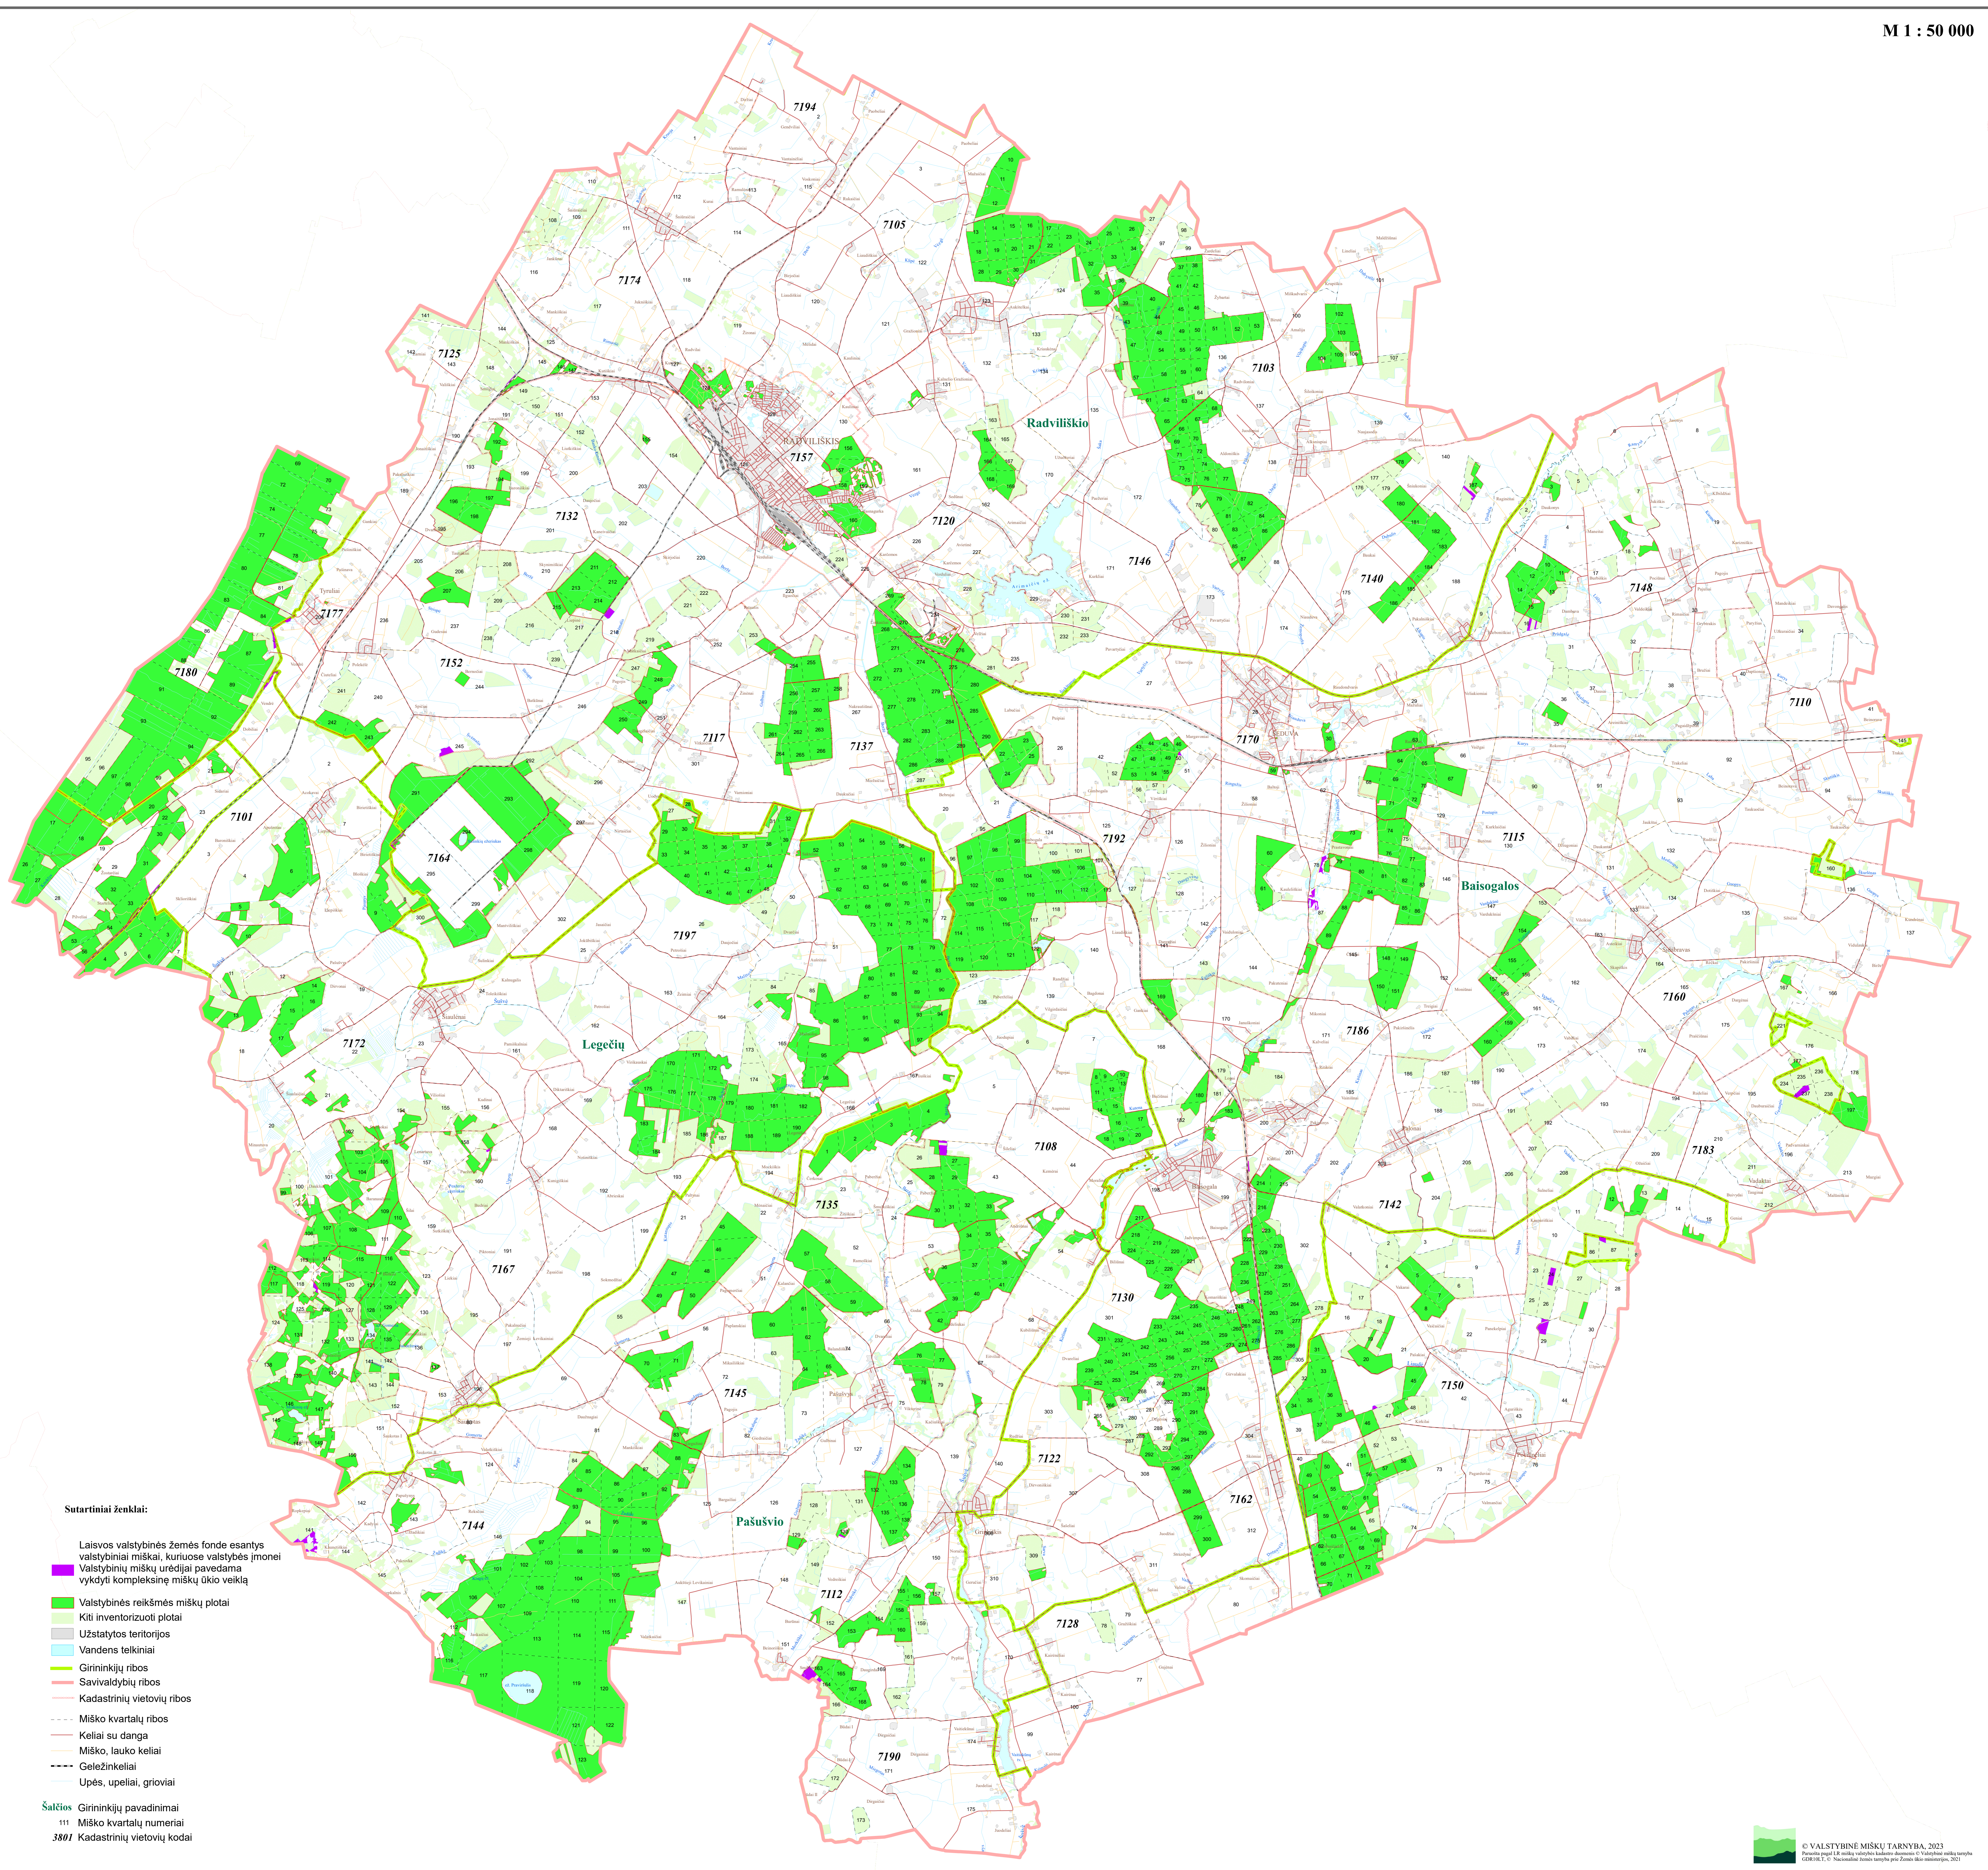

**RADVILIŠKIO RAJONO SAVIVALDYBĖS
LAISVOS VALSTYBINĖS ŽEMĖS FONDE ESANČIŲ VALSTYBINIŲ MIŠKŲ,
KURIUOSE VALSTYBĖS ĮMONEI VALSTYBINIŲ MIŠKŲ URĖDIJAI
PAVEDAMA VYKDYTI KOMPLEKSINĘ MIŠKŲ ŪKIO VEIKLĄ,
SCHEMA**

Sutartiniai ženklai:

- Laisvos valstybinės žemės fonde esantys valstybiniai miškai, kuriuose valstybės įmonei valstybinių miškų urėdijai pavedama vykdyti kompleksinę miškų ūkio veiklą
- Valstybinės reikšmės miškų plotai
- Kiti inventorizuoti plotai
- Užstatytos teritorijos
- Vandens telkiniai
- Girininkijų ribos
- Savivaldybių ribos
- Kadastrinių vietovių ribos
- --- Miško kvartalų ribos
- Keliai su danga
- Miško, lauko keliai
- --- Geležinkeliai
- Upės, upeliai, grioviai