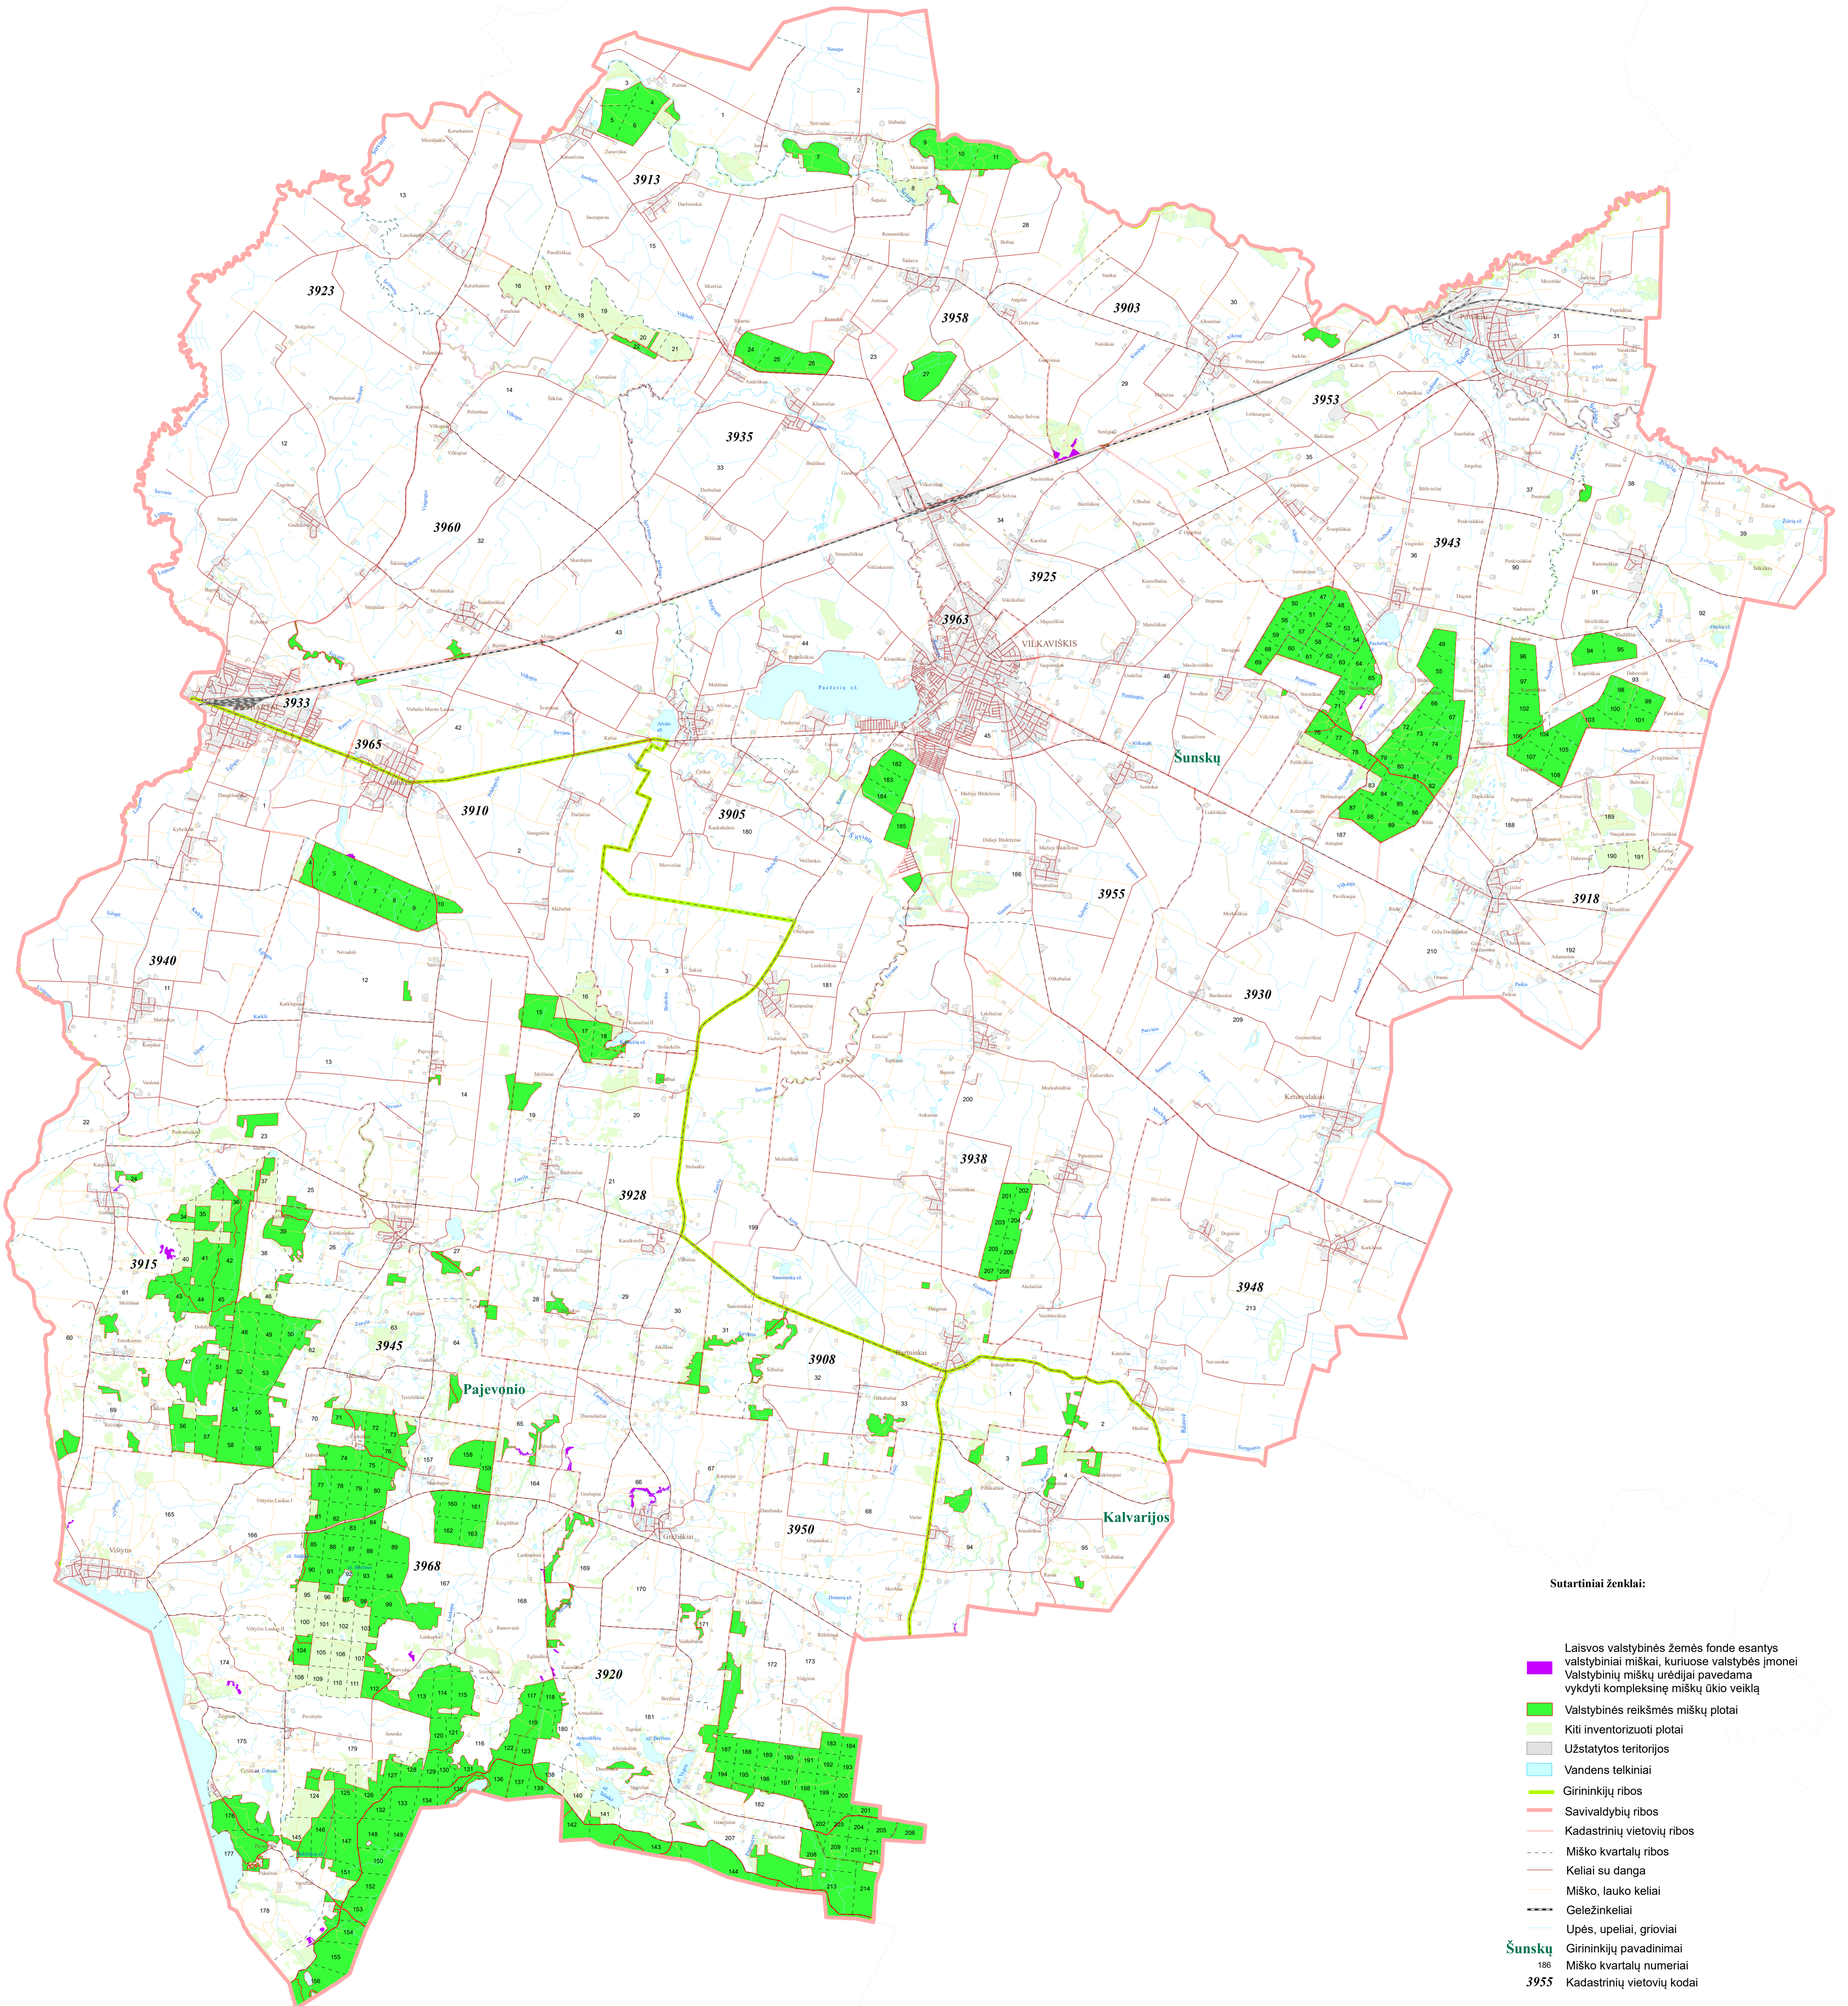

VILKAVIŠKIO RAJONO SAVIVALDYBĖS
LAISVOS VALSTYBINĖS ŽEMĖS FONDE ESANČIŲ VALSTYBINIŲ MIŠKŲ,
KURIUOSE VALSTYBĖS ĮMONEI VALSTYBINIŲ MIŠKŲ URĖDIJAI
PAVEDAMA VYKDYTI KOMPLEKSINĘ MIŠKŲ ŪKIO VEIKLĄ,
SCHEMA

M 1 : 50 000

Sutartiniai ženklai:

- Laisvos valstybinės žemės fonde esantys valstybiniai miškai, kuriuose valstybės įmonei valstybinių miškų urėdijai pavedama vykdyti kompleksinę miškų ūkio veiklą
- Valstybinės reikšmės miškų plotai
- Kiti inventorizuoti plotai
- Užstatytos teritorijos
- Vandens telkiniai
- Girininkijų ribos
- Savivaldybių ribos
- Kadastrinių vietovių ribos
- Miško kvartalų ribos
- Keliai su danga
- Miško, lauko keliai
- Geležinkeliai
- Upės, upeliai, grioviai
- Girininkijų pavadinimai
- Miško kvartalų numeriai
- Kadastrinių vietovių kodai