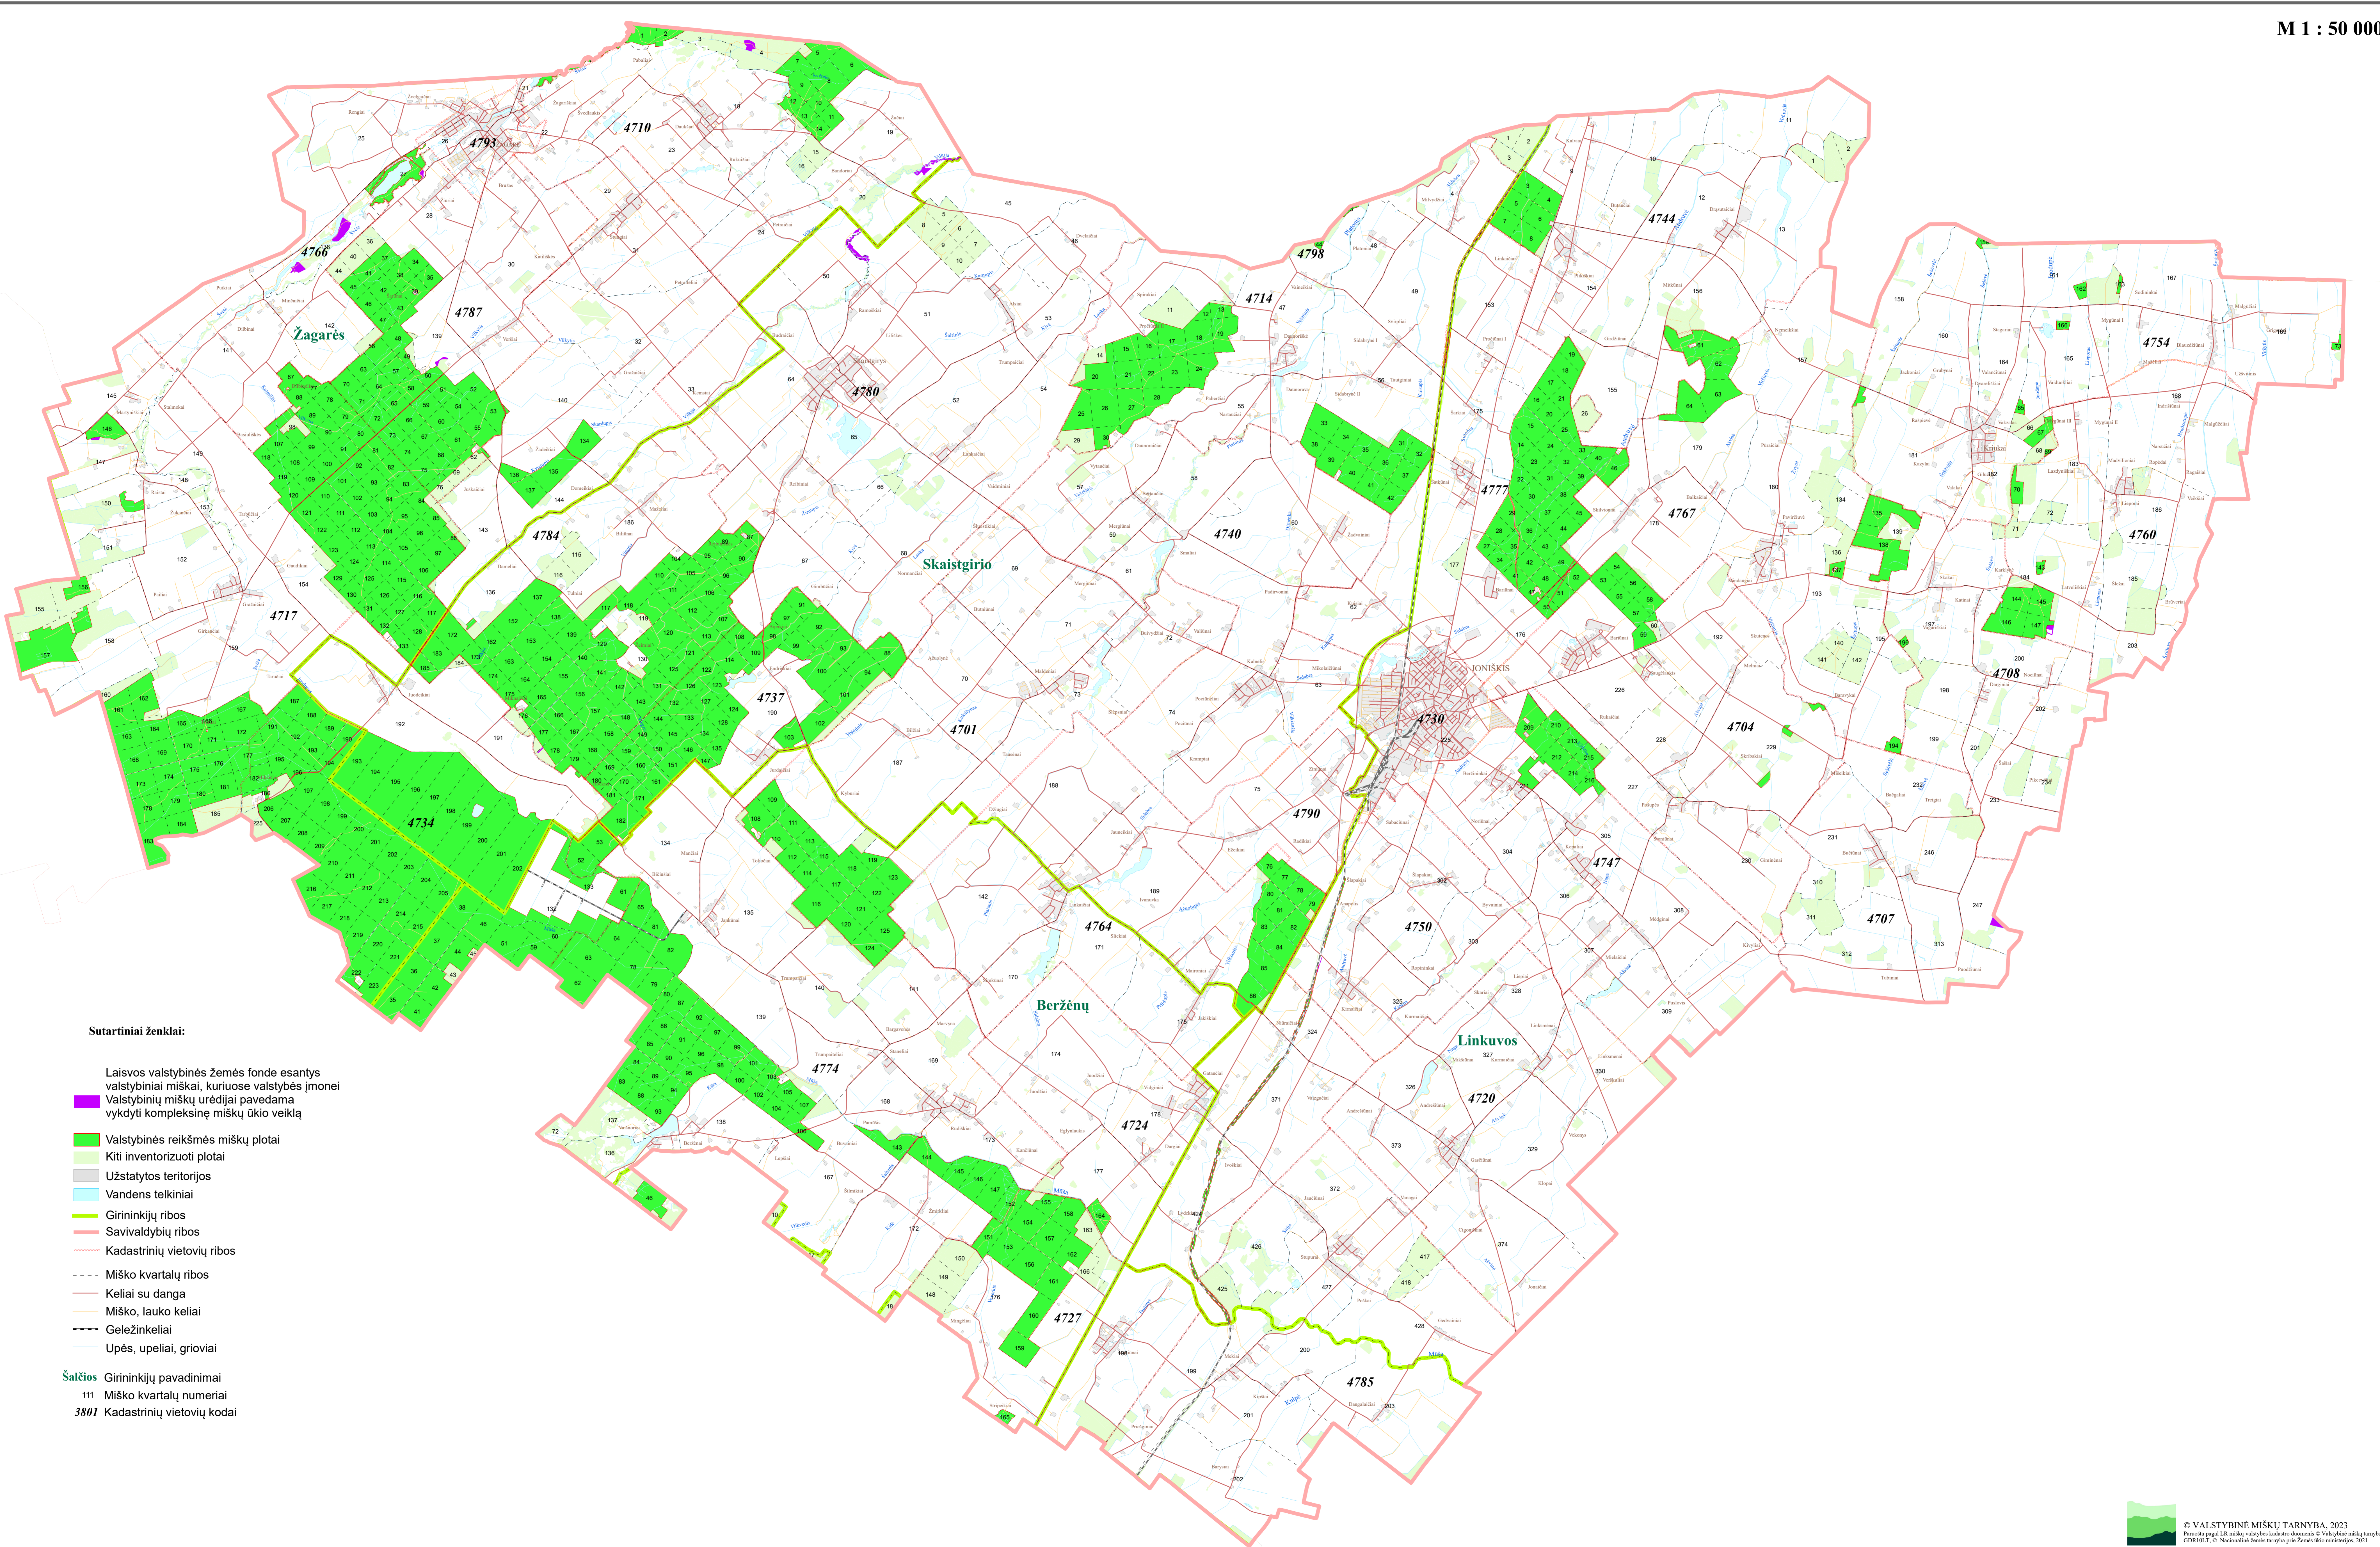

**JONIŠKIO RAJONO SAVIVALDYBĖS  
LAISVOS VALSTYBINĖS ŽEMĖS FONDE ESANČIŲ VALSTYBINIŲ MIŠKŲ,  
KURIOUSE VALSTYBĖS ĮMONEI VALSTYBINIŲ MIŠKŲ URĖDIJAI  
PAVEDAMA VYKDYTI KOMPLEKSINĘ MIŠKŲ ŪKIO VEIKLĄ,  
SCHEMA**

**M 1 : 50 000**

- Sutartiniai ženklai:**
- Laisvos valstybinės žemės fonde esantys valstybiniai miškai, kuriuose valstybės įmonei valstybinių miškų urėdijai pavedama vykdyti kompleksinę miškų ūkio veiklą
  - Valstybinės reikšmės miškų plotai
  - Kiti inventorizuoti plotai
  - Užstatytos teritorijos
  - Vandens telkiniai
  - Girininkijų ribos
  - Savivaldybių ribos
  - Kadastrinių vietovių ribos
  - Miško kvartalų ribos
  - Keliai su danga
  - Miško, lauko keliai
  - Geležinkeliai
  - Upės, upeliai, grioviai
- Šaltis**
- 111 Girininkijų pavadinimai
  - 111 Miško kvartalų numeriai
  - 3801 Kadastrinių vietovių kodai