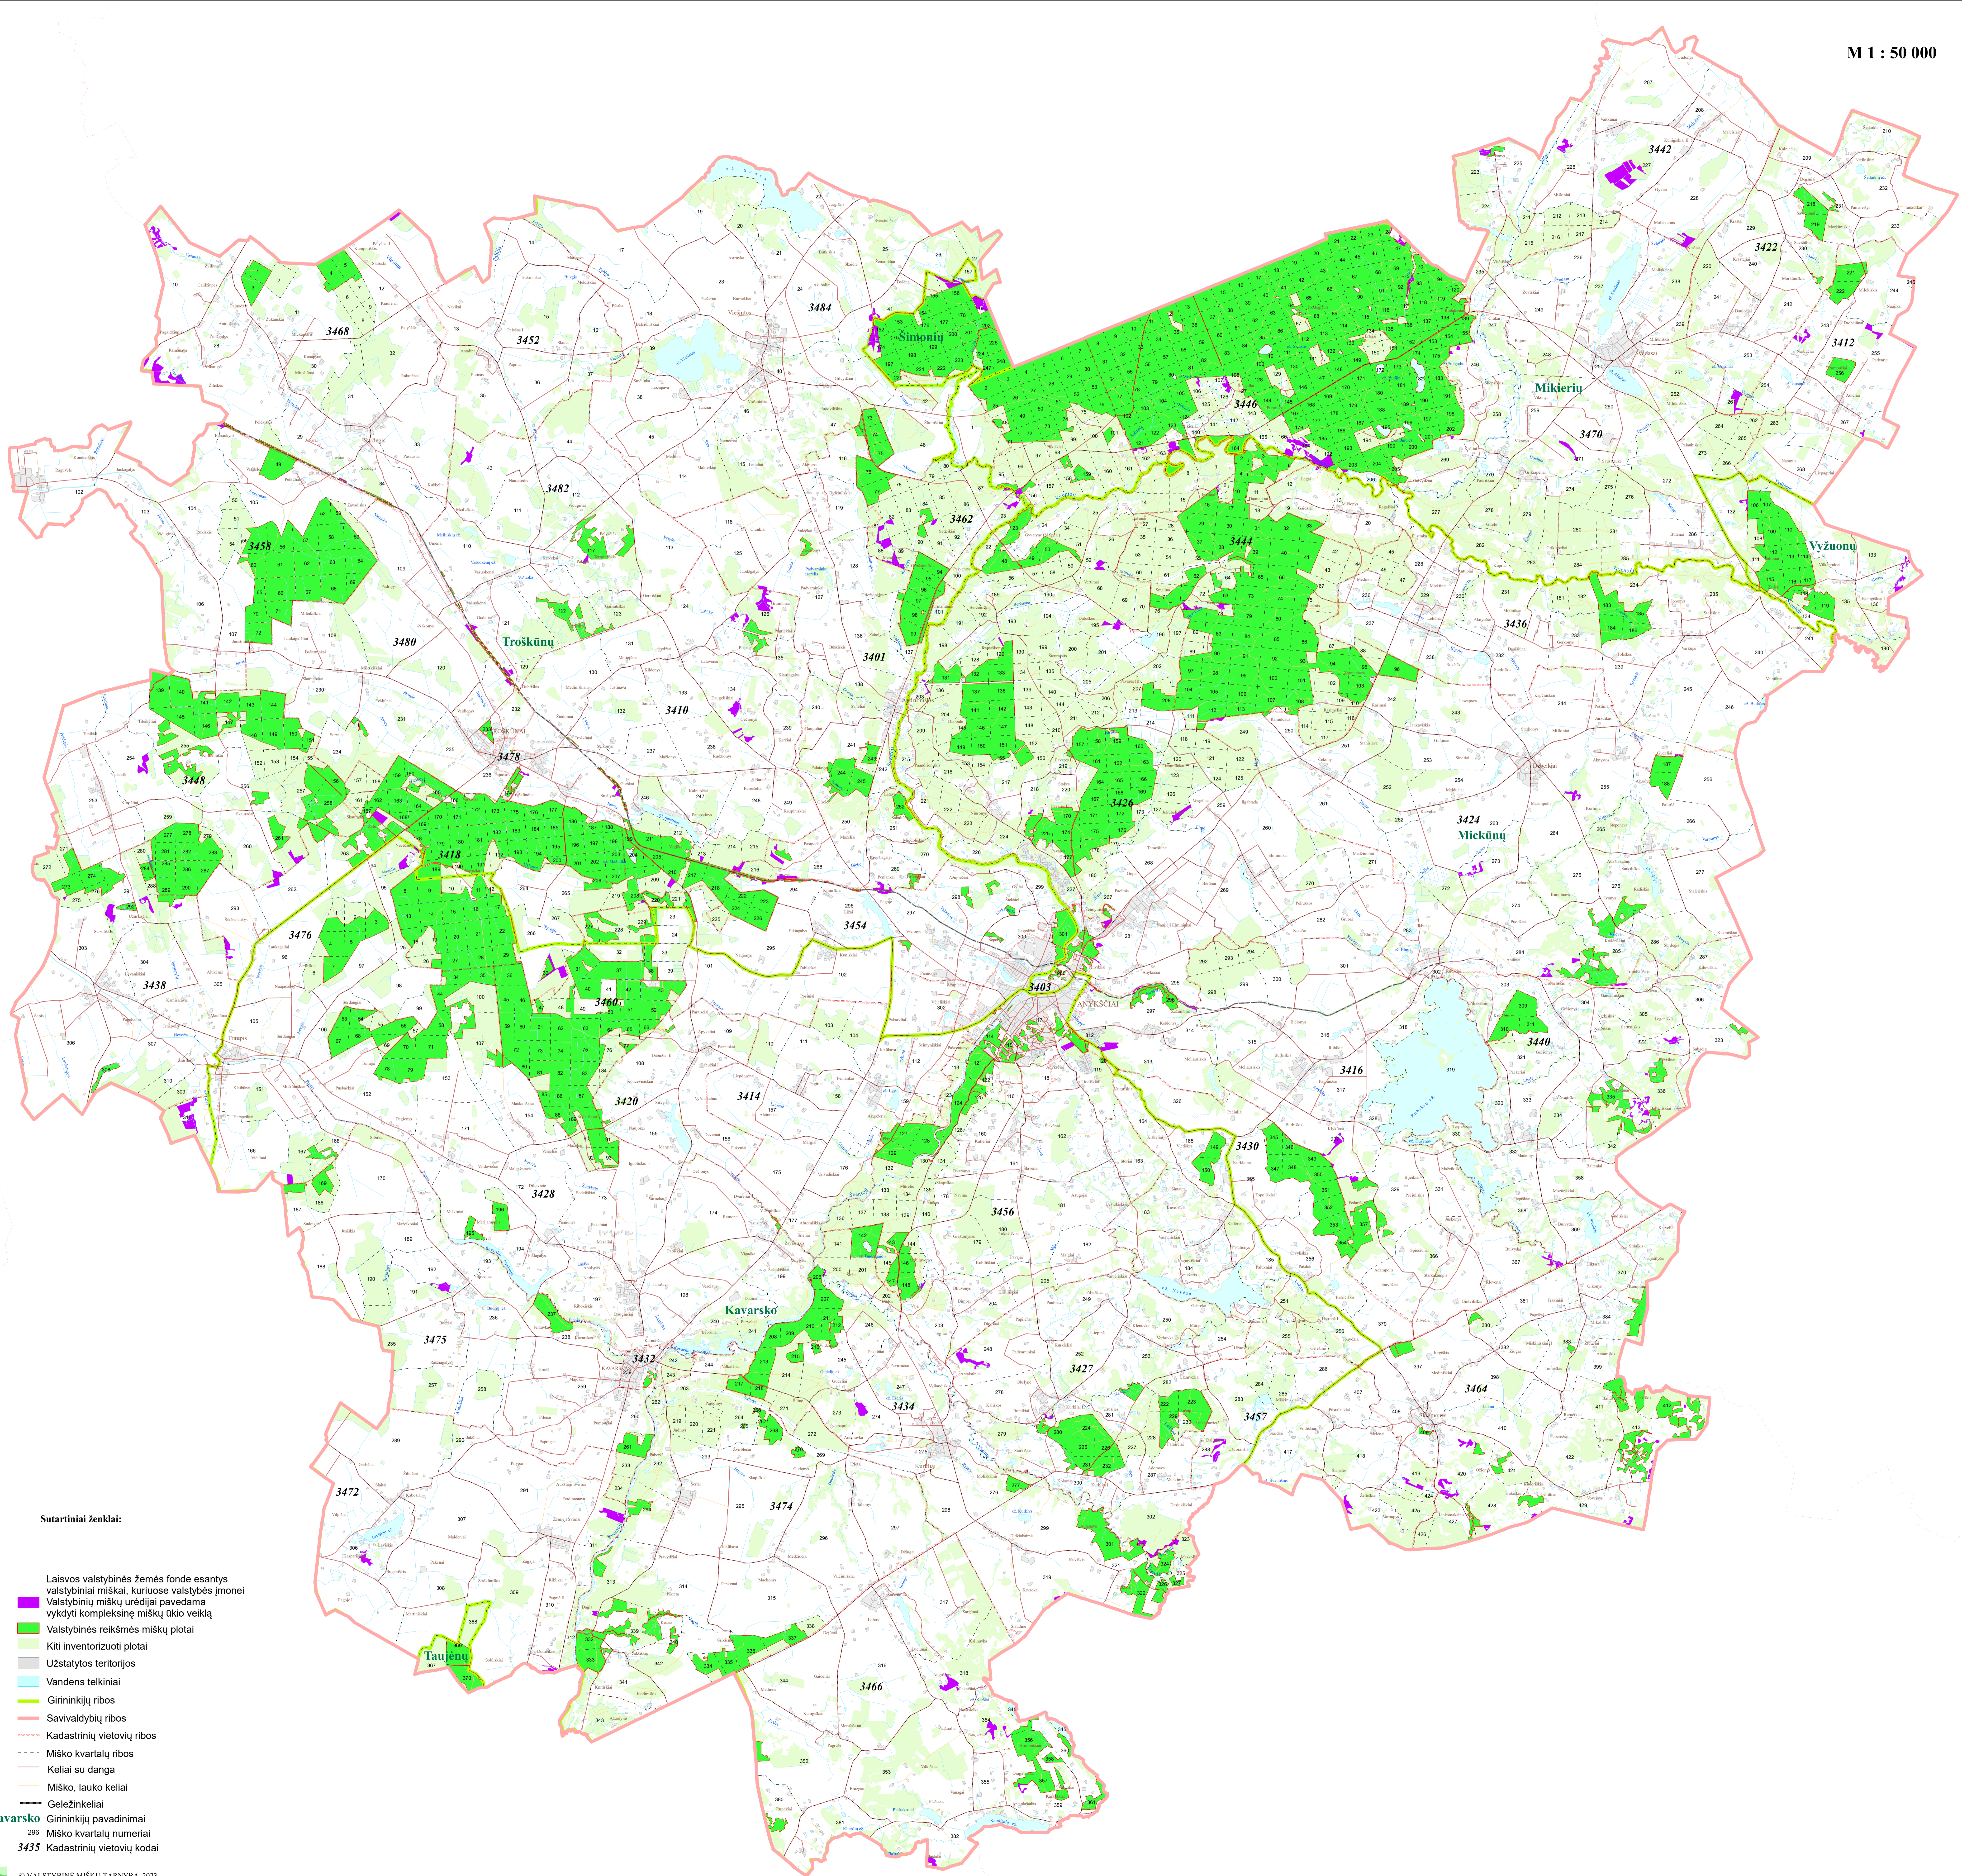

ANYKŠČIŲ RAJONO SAVIVALDYBĖS
LAISVOS VALSTYBINĖS ŽEMĖS FONDE ESANČIŲ VALSTYBINIŲ MIŠKŲ,
KURIUOSE VALSTYBĖS ĮMONEI VALSTYBINIŲ MIŠKŲ URĖDIJAI
PAVEDAMA VYKDYTI KOMPLEKSINĘ MIŠKŲ ŪKIO VEIKLĄ,
SCHEMA

M 1 : 50 000

Sutartiniai ženklai:

- Laisvos valstybinės žemės fonde esantys valstybiniai miškai, kuriuose valstybės įmonei pavadama vykdyti kompleksinę miškų ūkio veiklą
- Valstybinės reikšmės miškų plotai
- Kiti inventorizuoti plotai
- Užstatytos teritorijos
- Vandens telkiniai
- Girininkijų ribos
- Savivaldybių ribos
- Kadastrinių vietovių ribos
- Miško kvartalų ribos
- Keliai su danga
- Miško, lauko keliai
- Geležinkeliai