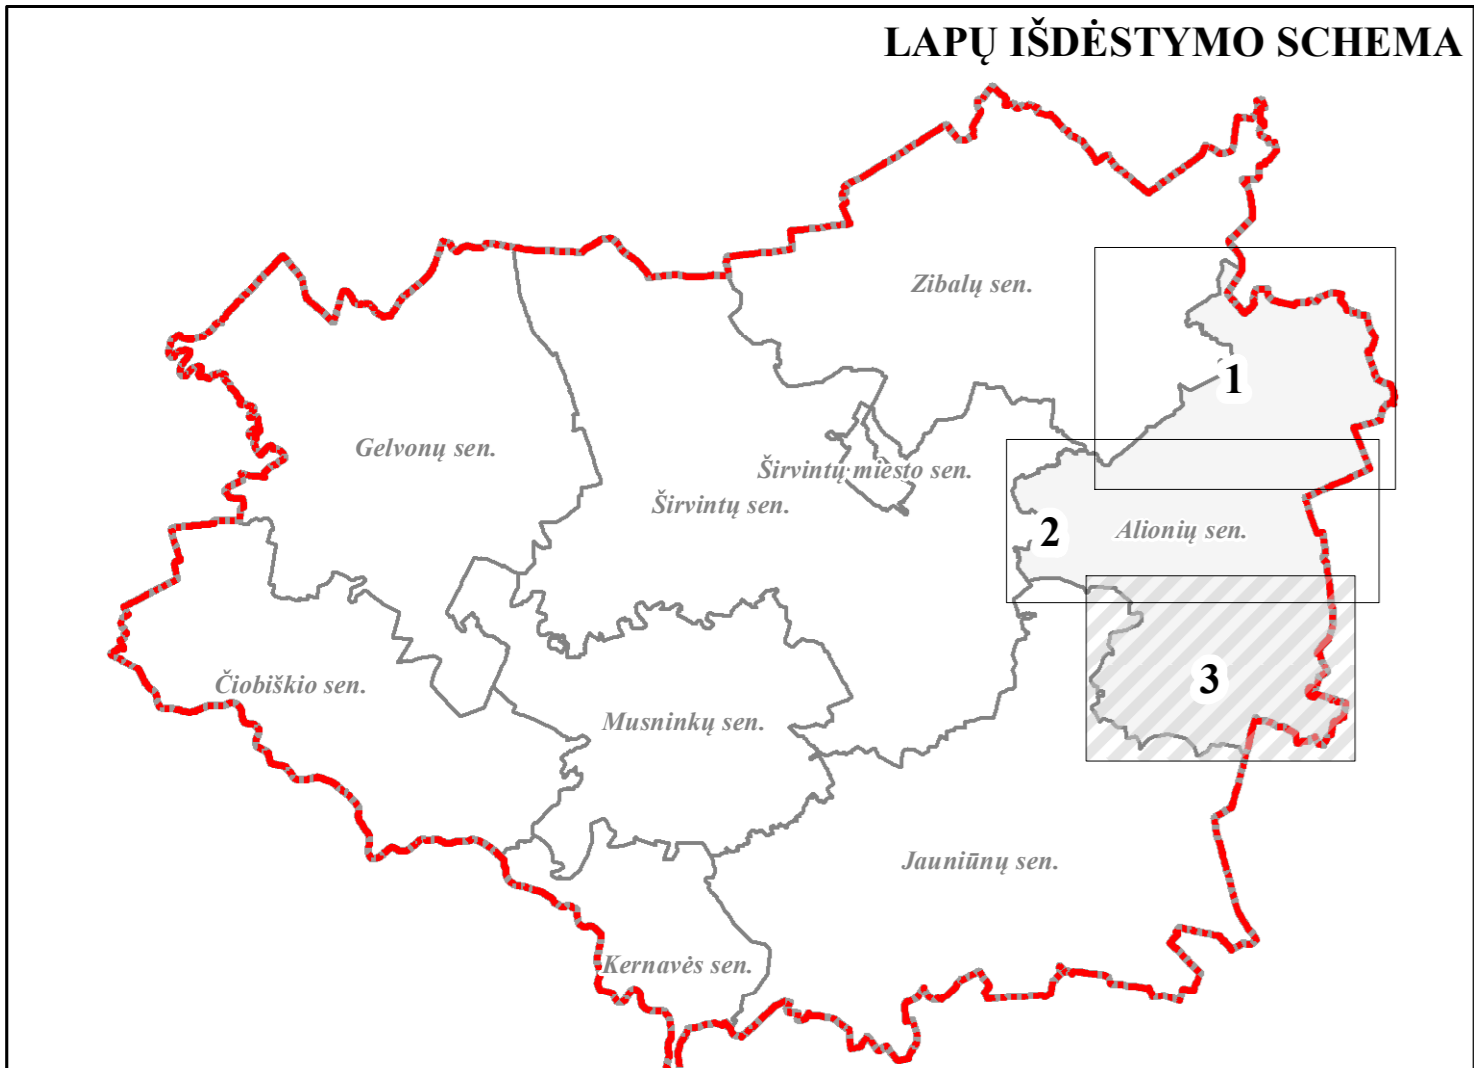

ŠIRVINTŲ RAJONO SAVIVALDYBĖS ALIONIŲ, ČIOBIŠKIO, GELVONŲ, KERNAVĖS, MUSNINKŲ, ZIBALŲ SENIŪNIJŲ GYVENAMŲJŲ VIETŲVIŲ TERITORIJŲ RIBŲ NUSTATYMO PLANAS

SUTARTINAI ŽENKLAI

Nustatomos ir keičiamos gyvenamųjų vietovių teritorijų ribos

Tiesiai atliktas nustatymas tvarka nepatvirtintoms (sąlygiškai) ir esamos gyvenamųjų vietovių teritorijų ribos

Gyvenamųjų vietovių teritorijos ribos aprašymo požiūriu

Galimas, tikslus Nr.

Preliminariai matuoti sklypai (sklypo kadastrinis Nr.)

Savivaldybės infrastruktūra

Rajoniniai keliai (kelio Nr.)

Kiti keliai ir gatvės

Miškas

Valdybinis reikšmės miškai

Kiti miškai

Kiti

Širvintų r. sav. administracinė riba

Gretimų savivaldybių administracinės ribos

Pastatai

Vandens teritorijos

Pelkės

VIETA SUDERINIMAMS

Suderinta

Natūraliosios teritorijos pabrėžimas pabrėžiant teritorijos ribas

Arvydas Vasylys 2022-12-30

SUDERINTA
Lietuvos Respublikos aplinkos ministerijos
2022-12-30
Rita Dastaraitė

SUDERINTA
Lietuvos Respublikos savivaldybės administracijos direktoriaus pavaduotojas
2022-12-29
Jurgita Barysė

SUDERINTA
Valstybinė įmonių registrų centras
Administracinis skyrius
2022-12-29
Zenonas Lajauskas

KVAL. PVZV. DOK. NR.	atamis		PLANAVIMO PROCESO STADIJA, BRUŽINIO PAVADINIMAS	
TPV 0034	PV	Z. Grabauskas	2022-11	PLANAVIMO PROCESO STADIJA, BRUŽINIO PAVADINIMAS
TPV 0081	PDV	E. Grabauskaitė	2022-11	Sprendiniai
	Įvertinimas	J. Mačiulaitis	2022-11	Alionių seniūnija
KALBOS TĖMŲP LT	PLANAVIMO ORGANIZATORIUS	ŠIRVINTŲ RAJONO SAVIVALDYBĖS ADMINISTRACIJOS DIREKTORIUS	SUTARTIES NR.	LAPAS LAPŲ
			AT-22T-1889	3 3