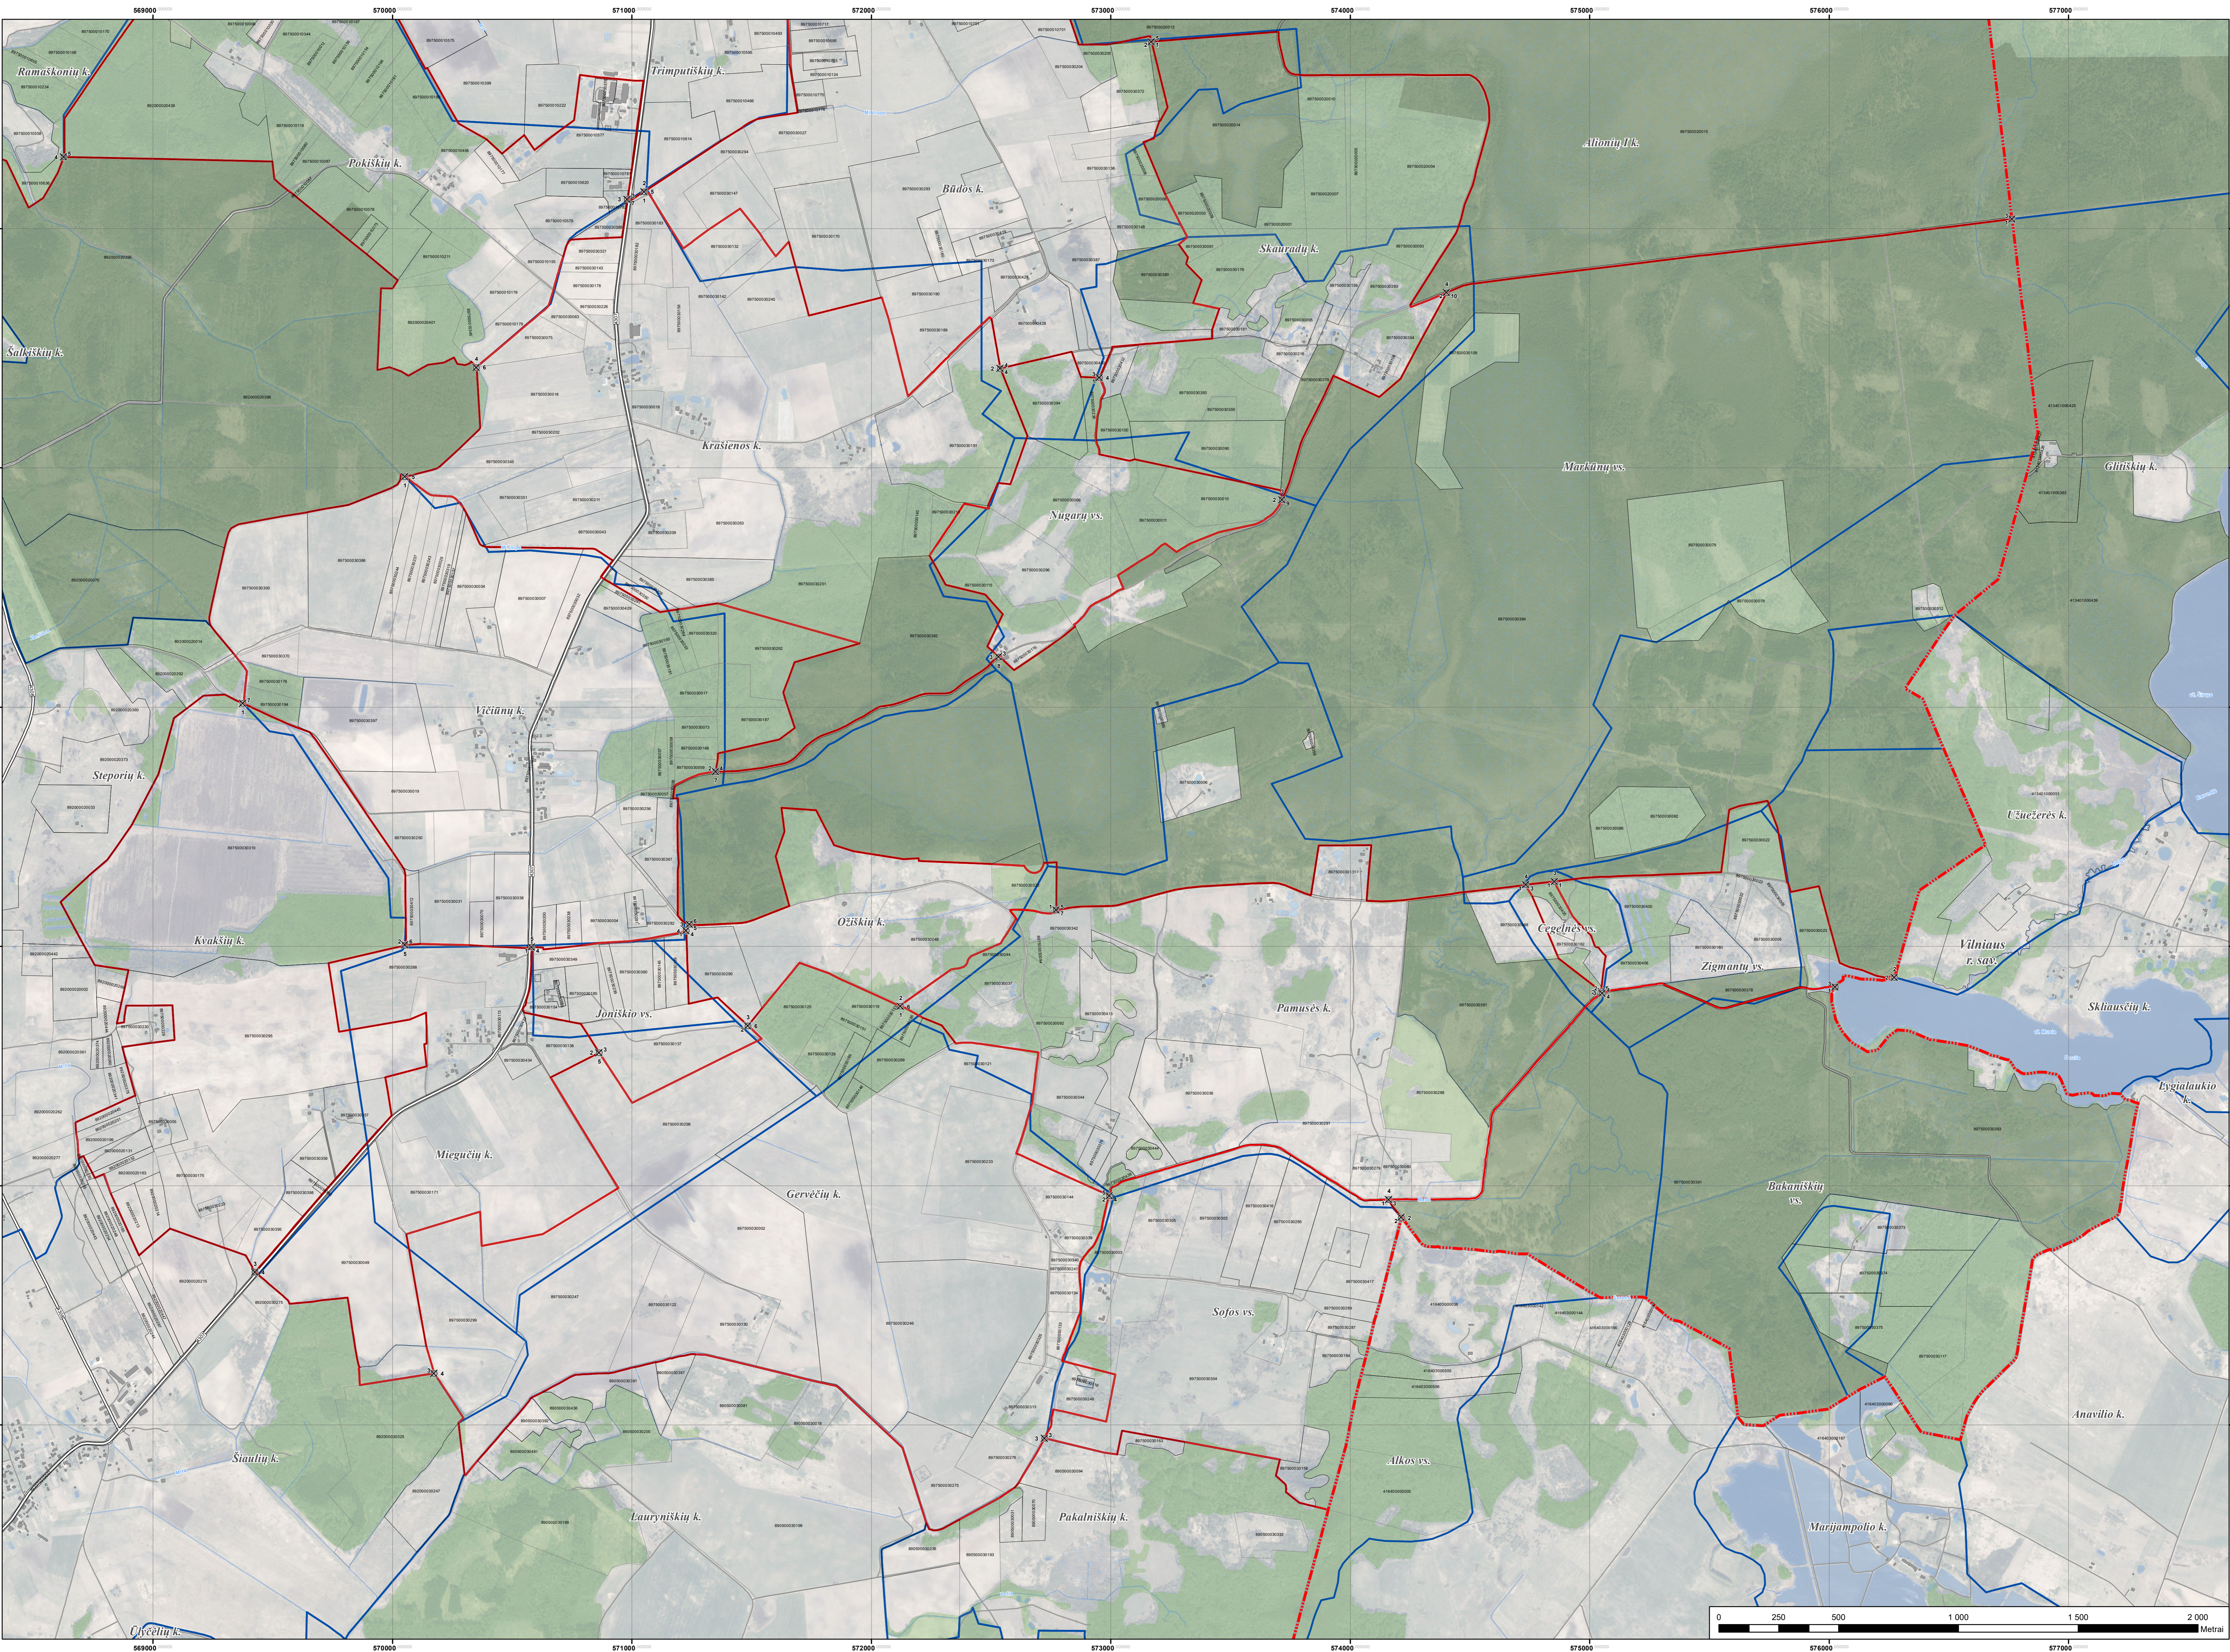

ŠIRVINTŲ RAJONO SAVIVALDYBĖS ALIONIŲ, ČIOBIŠKIO, GELVONŲ, KERNAVĖS, MUSNINKŲ, ZIBALŲ SENIŪNIJŲ GYVENAMŲJŲ VIETŲVIŲ TERITORIJŲ RIBŲ NUSTATYMO PLANAS

SUTARTINAI ŽENKLAI

Nustatomos ir keičiamos gyvenamųjų vietovių teritorijų ribos

Tiesiai atliktas nustatymas tvarka nepatvirtintoms (sąlygiškai) ir esamos gyvenamųjų vietovių teritorijų ribos

Gyvenamųjų vietovių teritorijos ribos aprašymo požiūriu

Galimas, tikslus Nr.

Preliminariai matuoti sklypai (sklypo kadastrinis Nr.)

Savivaldybės infrastruktūra

Rajoniniai keliai (kelio Nr.)

Kiti keliai ir gatvės

Miškas

Valdybinis reikšmės miškai

Kiti miškai

Kiti

Širvintų r. sav. administracinė riba

Gretimų savivaldybių administracinės ribos

Pastatai

Vandens teritorijos

Pelkės

VIETA SUDERINIMAMS

Suderinta

Natūraliosios teritorijos pabrėžimas pabrėžiant teritorijos ribas

Arvydas Vasylys 2022-12-30

SUDERINTA
Lietuvos Respublikos aplinkos ministerijos
2022-12-30
Rita Dastaraitė

SUDERINTA
Lietuvos Respublikos savivaldybės administracijos direktoriaus pavaduotojas
2022-12-29
Jurgita Barysė

SUDERINTA
Valstybinė įmonių registrų centras
Administracinis skyrius
2022-12-29
Zenonas Lajauskas

KVAL. PVZV. DOK. NR.	atamis		PLANAVIMO PROCESO STADIJA, BRUŽINIO PAVADINIMAS	
TPV 0034	PV	Z. Grabauskas	2022-11	PLANAVIMO PROCESO STADIJA, BRUŽINIO PAVADINIMAS
TPV 0081	PDV	E. Grabauskaitė	2022-11	Sprendiniai
	Įvertinimas	J. Mačiulaitis	2022-11	Alionių seniūnija
KALBOS TĖMŲP LT	PLANAVIMO ORGANIZATORIUS	ŠIRVINTŲ RAJONO SAVIVALDYBĖS ADMINISTRACIJOS DIREKTORIUS	SUTARTIES NR.	LAPAS LAPŲ
			AT-22T-1889	3 3