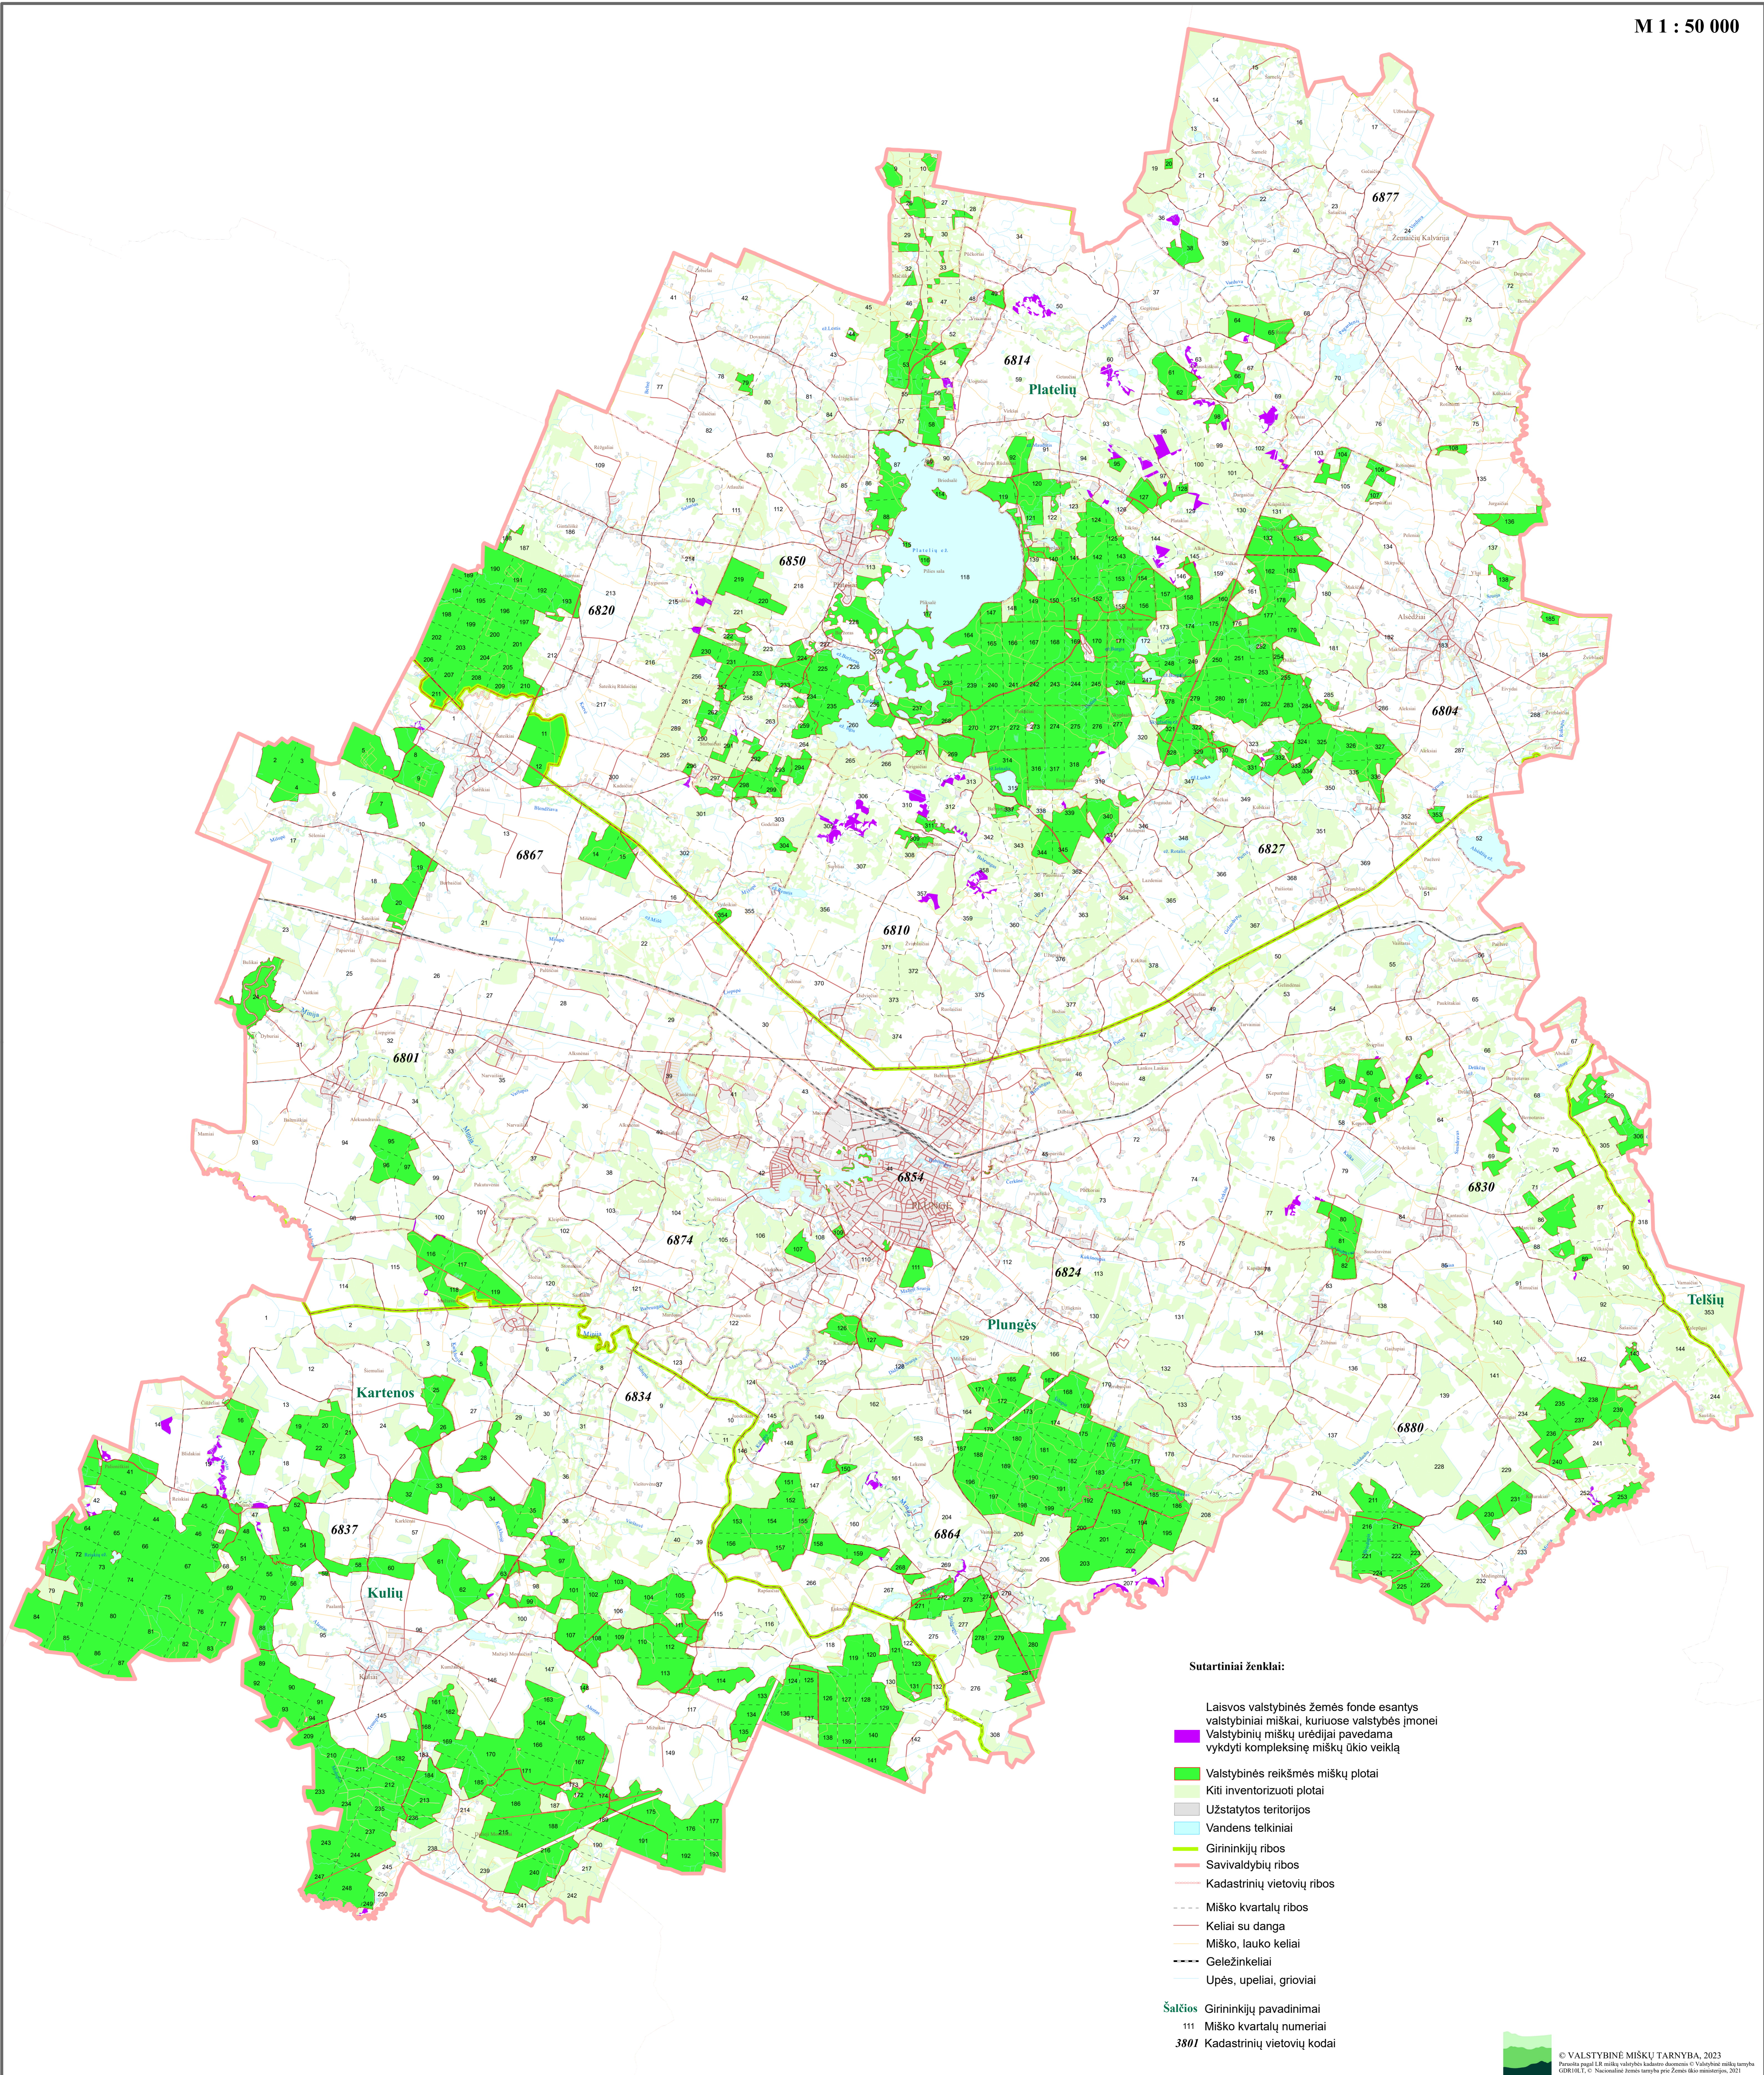

**PLUNGĖS RAJONO SAVIVALDYBĖS  
LAISVOS VALSTYBINĖS ŽEMĖS FONDE ESANČIŲ VALSTYBINIŲ MIŠKŲ,  
KURIUOSE VALSTYBĖS ĮMONEI VALSTYBINIŲ MIŠKŲ URĖDIJAI  
PAVEDAMA VYKDYTI KOMPLEKSINĘ MIŠKŲ ŪKIO VEIKLĄ,  
SCHEMA**

Lietuvos Respublikos Vyriausybės  
2023 m. .... d. nutarimo Nr. ....  
37 priedas

**M 1 : 50 000**

**Sutartiniai ženklai:**

Laisvos valstybinės žemės fonde esantys valstybiniai miškai, kuriuose valstybės įmonei valstybinių miškų urėdijai pavedama vykdyti kompleksinę miškų ūkio veiklą

- Valstybinės reikšmės miškų plotai
- Kiti inventorizuoti plotai
- Užstatytos teritorijos
- Vandens telkiniai
- Girininkijų ribos
- Savivaldybių ribos
- Kadastrinių vietovių ribos
- Miško kvartalų ribos
- Keliai su danga
- Miško, lauko keliai
- Geležinkeliai
- Upės, upeliai, grioviai