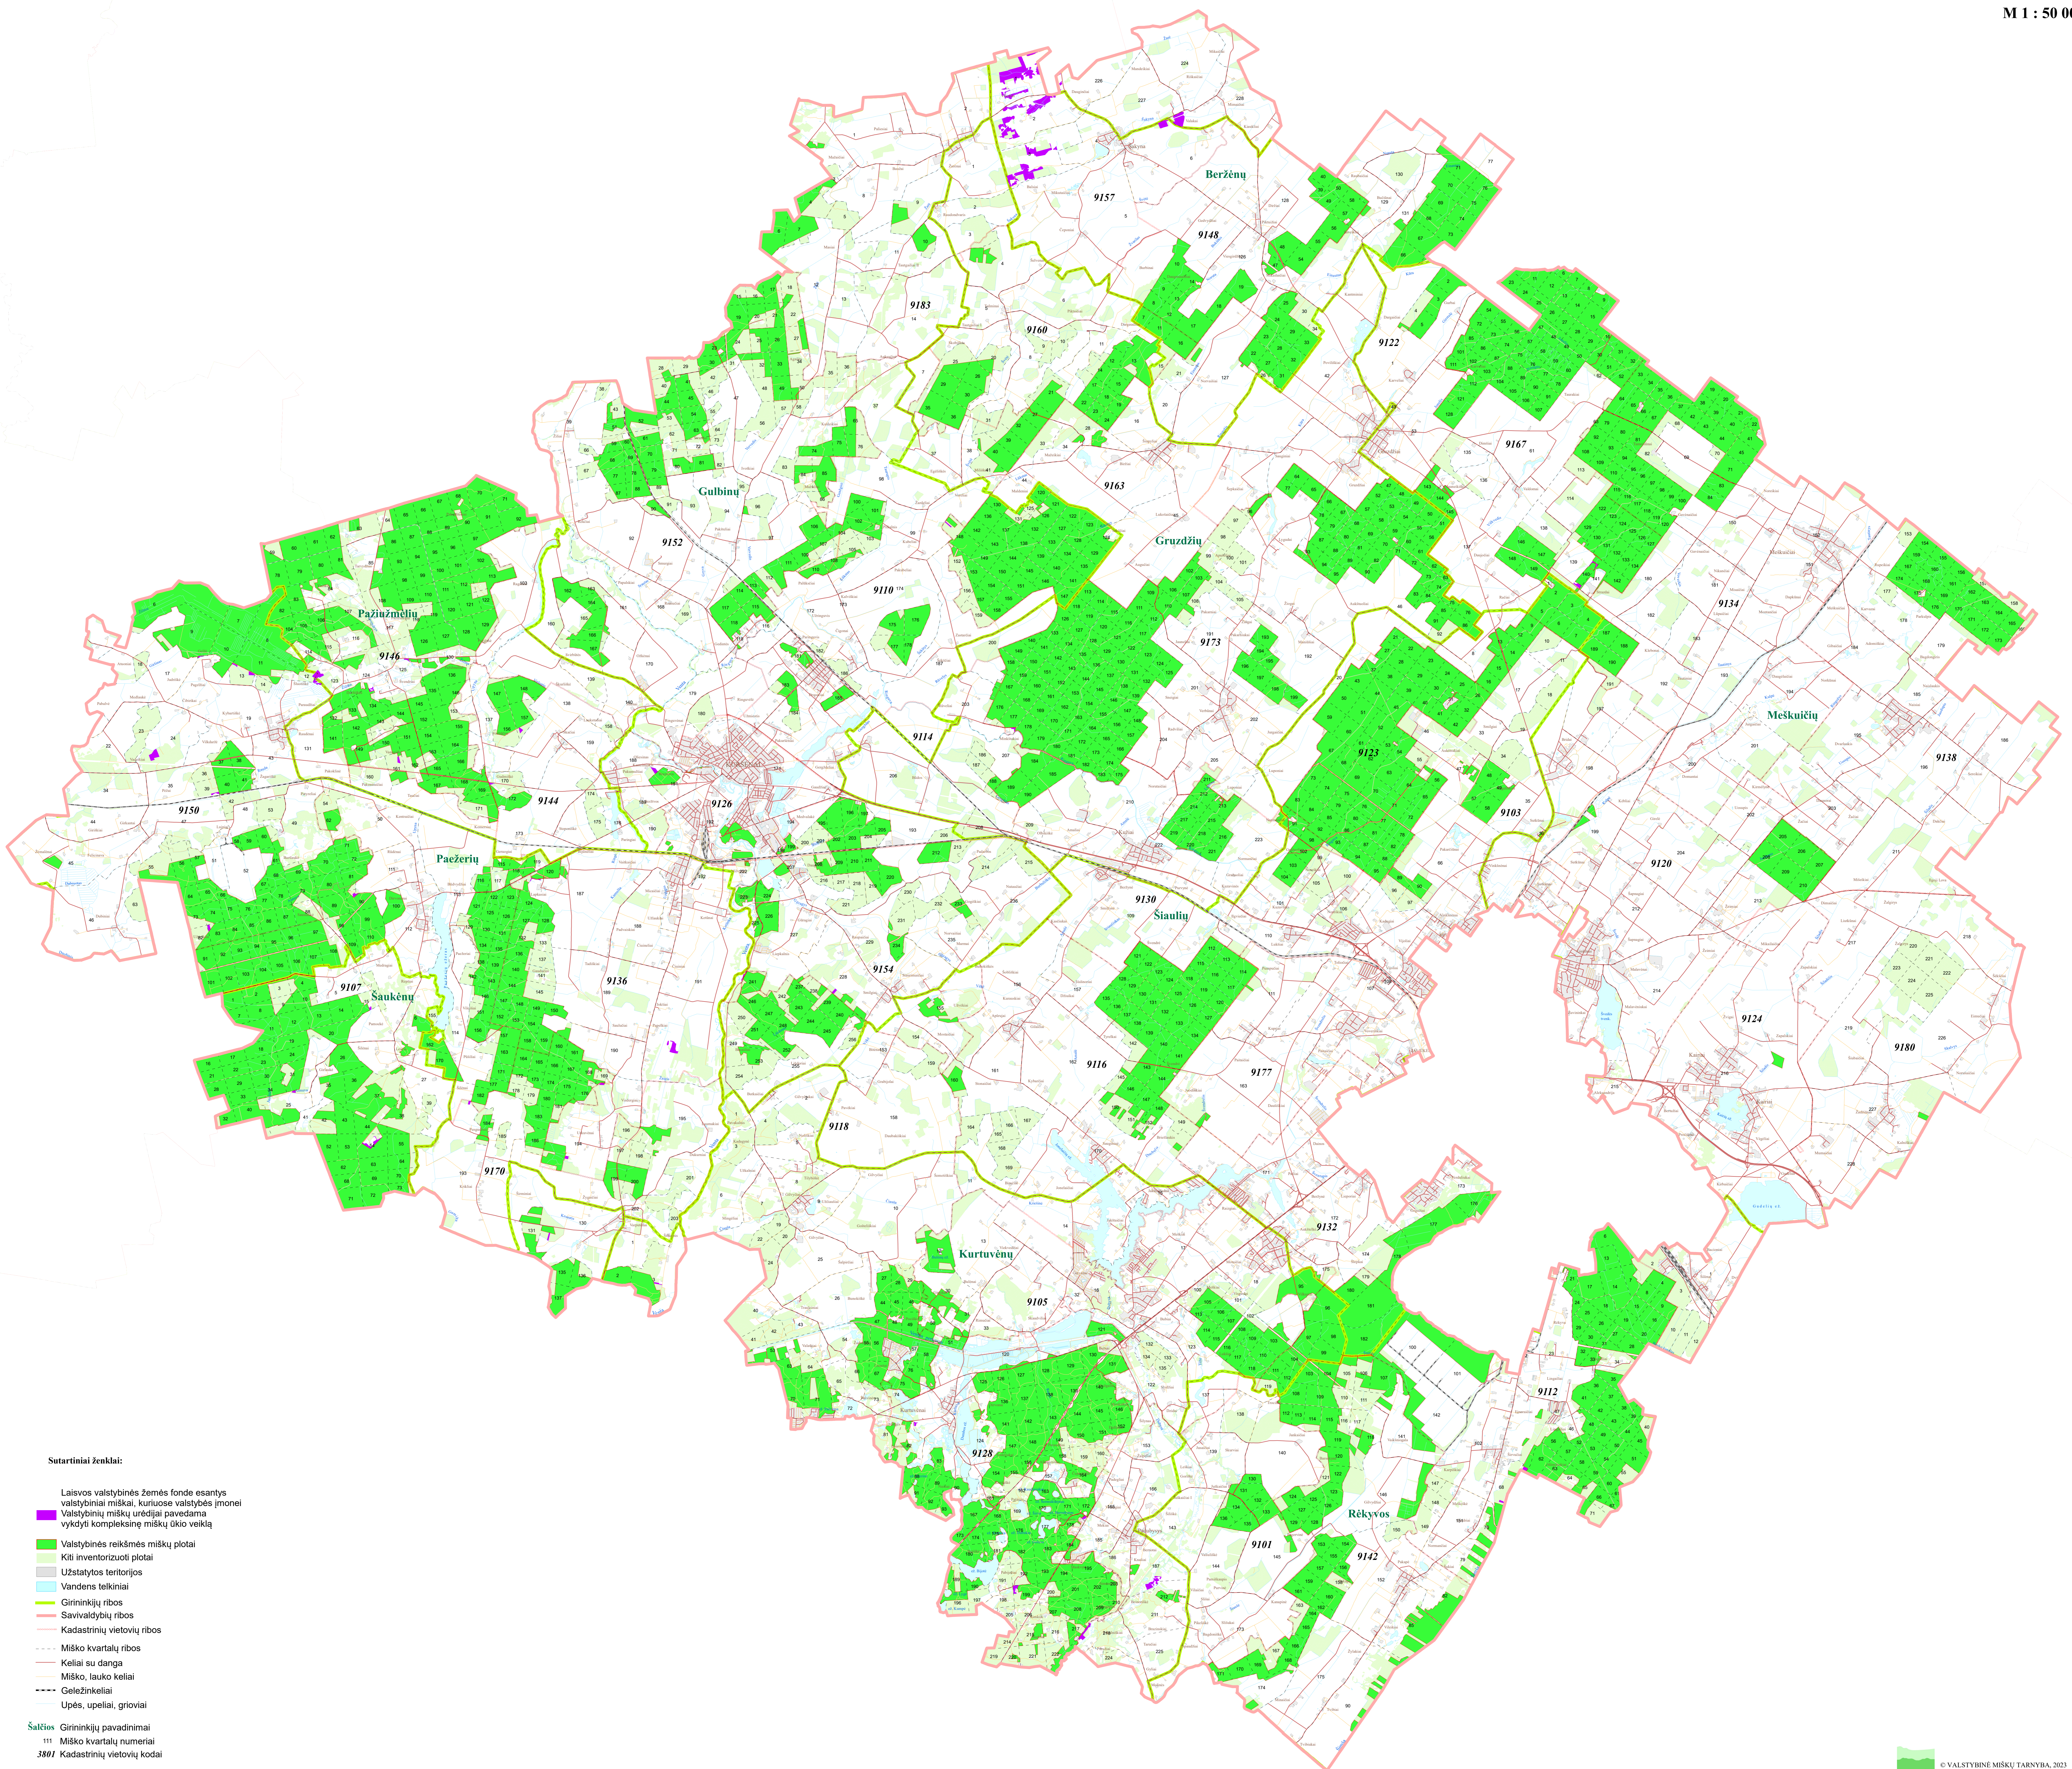

ŠIAULIŲ RAJONO SAVIVALDYBĖS  
LAISVOS VALSTYBINĖS ŽEMĖS FONDE ESANČIŲ VALSTYBINIŲ MIŠKŲ,  
KURIOSE VALSTYBĖS ĮMONEI VALSTYBINIŲ MIŠKŲ URĖDIJAI  
PAVEDAMA VYKDYTI KOMPLEKSINĖ MIŠKŲ ŪKIO VEIKLĄ,  
SCHEMA

- Sutartiniai ženklai:
- Laisvos valstybinės žemės fonde esantys valstybiniai miškai, kuriuose valstybės įmonei pavadama vykdyti kompleksinę miškų ūkio veiklą
  - Valstybinės reikšmės miškų plotai
  - Kiti inventorizuoti plotai
  - Užstatytos teritorijos
  - Vandens telkiniai
  - Girininkijų ribos
  - Savivaldybių ribos
  - Kadastrinių vietovių ribos
  - Miško kvartalų ribos
  - Keliai su dangą
  - Miško, lauko keliai
  - Geležinkeliai
  - Upės, upeliai, groviai
- Šaltis:
- Girininkijų pavadinimai
  - Miško kvartalų numeriai
  - 300/ Kadastrinių vietovių kodai