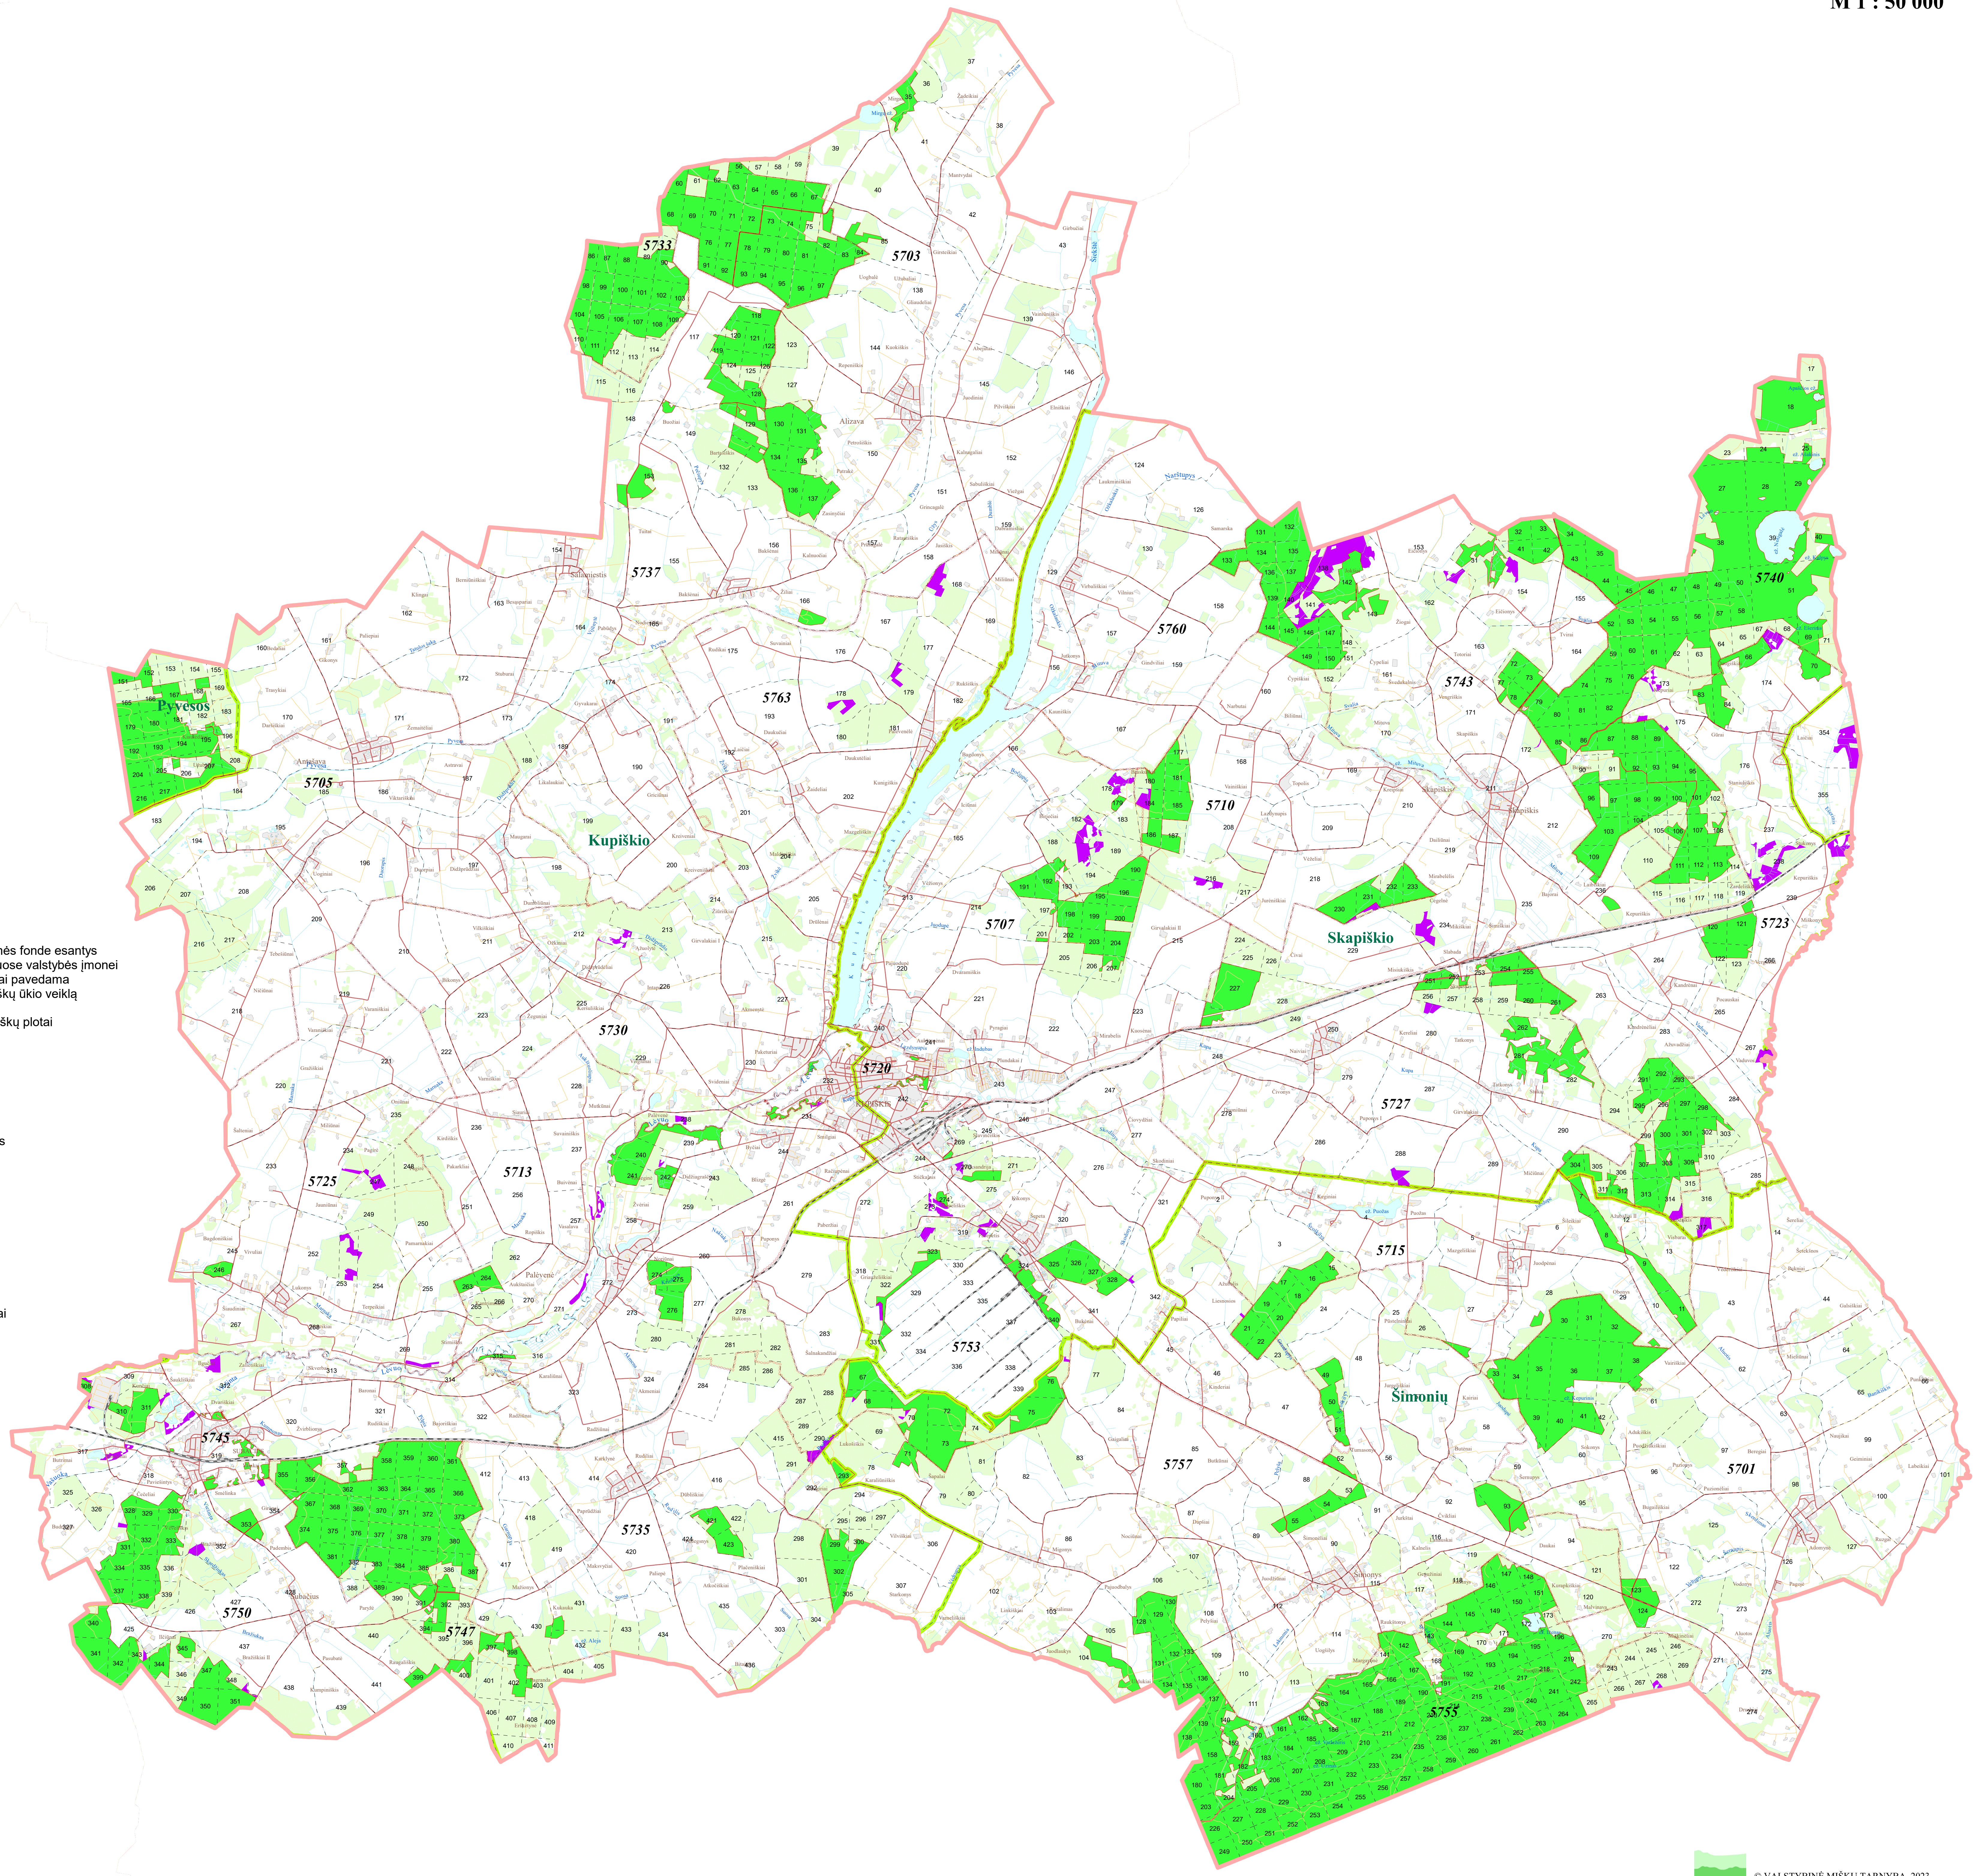

**KUPIŠKIO RAJONO SAVIVALDYBĖS  
LAISVOS VALSTYBINĖS ŽEMĖS FONDE ESANČIŲ VALSTYBINIŲ MIŠKŲ,  
KURIOSE VALSTYBĖS ĮMONEI VALSTYBINIŲ MIŠKŲ URĖDIJAI  
PAVEDAMA VYKDYTI KOMPLEKSINĘ MIŠKŲ ŪKIO VEIKLĄ,  
SCHEMA**

Lietuvos Respublikos Vyriausybės  
2023 m. .... d. nutarimo Nr. ....  
22 priedas

M 1 : 50 000

**Sutartiniai ženklai:**

- Laisvos valstybinės žemės fonde esantys valstybiniai miškai, kuriuose valstybės įmonei vykdyti kompleksinę miškų ūkio veiklą
  - Valstybinės reikšmės miškų plotai
  - Kiti inventorizuoti plotai
  - Užstatytos teritorijos
  - Vandens telkiniai
  - Girininkijų ribos
  - Savivaldybių ribos
  - Kadastrinių vietovių ribos
  - Miško kvartalų ribos
  - Keliai su danga
  - Miško, lauko keliai
  - Geležinkeliai
  - Upės, upeliai, grioviai
- Šaltis: Girininkijų pavadinimai  
111 Miško kvartalų numeriai  
3801 Kadastrinių vietovių kodai