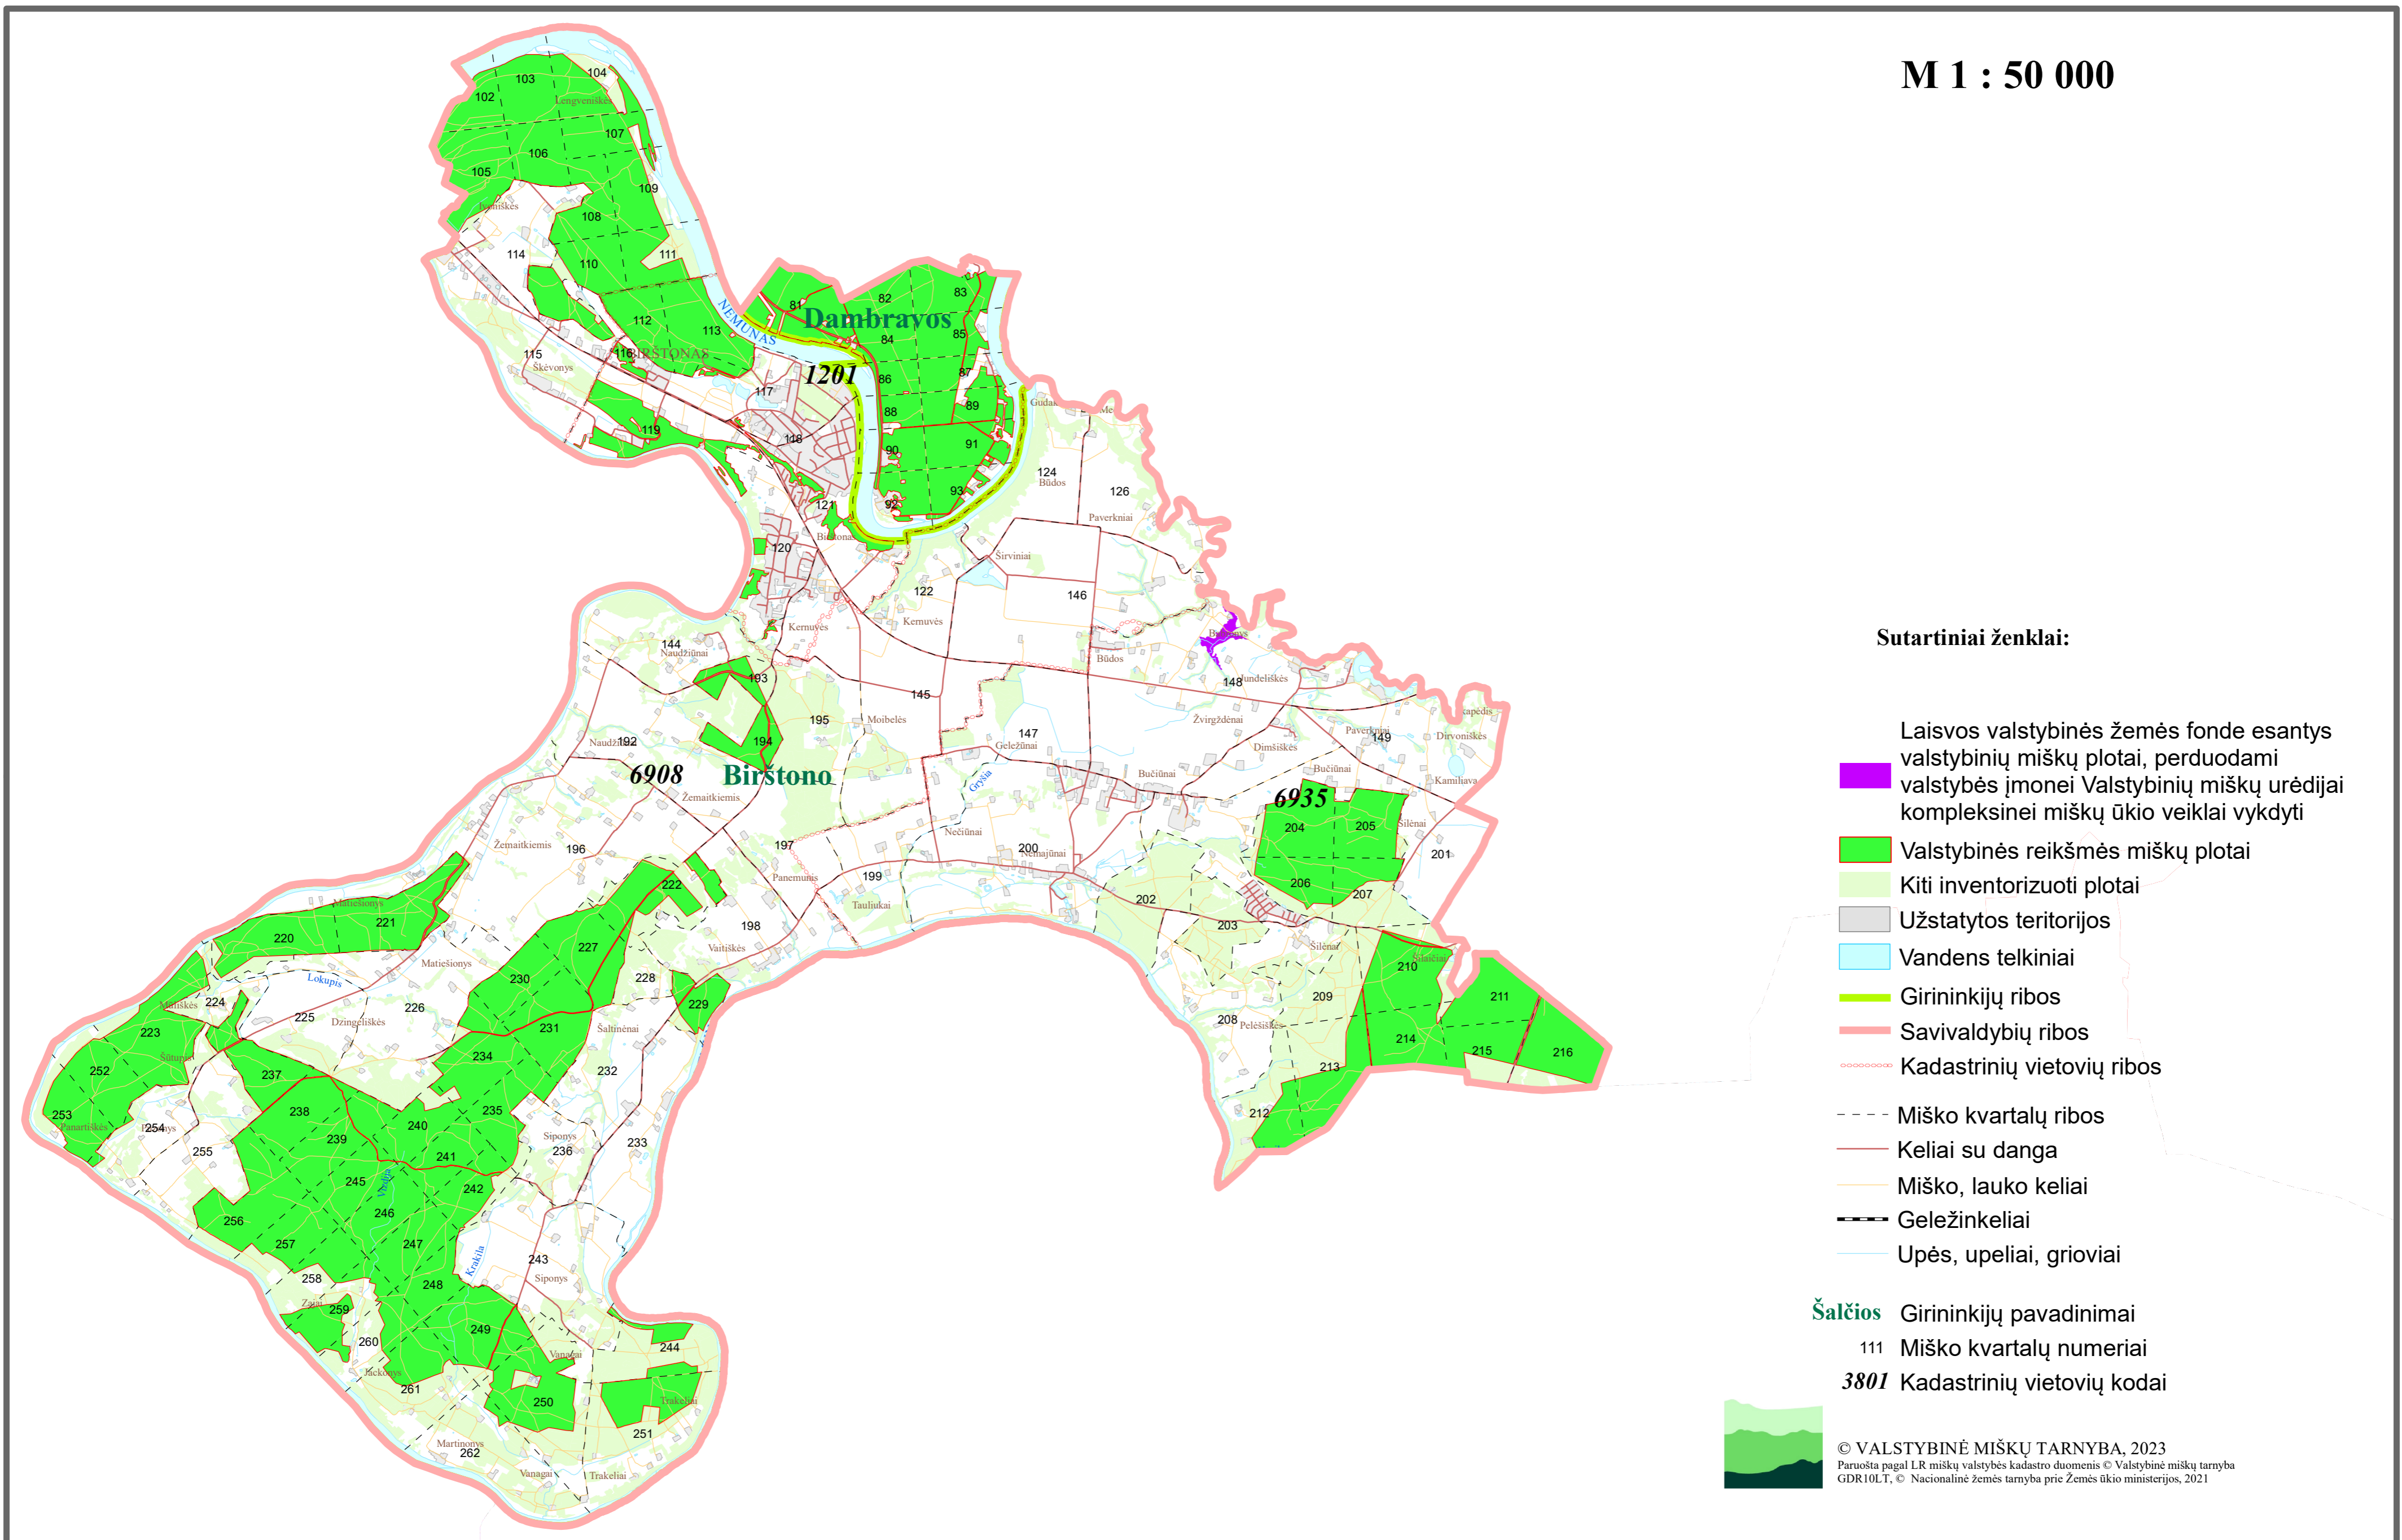

BIRŠTONO SAVIVALDYBĖS LAISVOS VALSTYBINĖS ŽEMĖS FONDE ESANČIŲ VALSTYBINIŲ MIŠKŲ PLOTŲ, PERDUODAMŲ VALSTYBĖS ĮMONEI VALSTYBINIŲ MIŠKŲ URĖDIJAI KOMPLEKSINEI MIŠKŲ ŪKIO VEIKLAI VYKDYTI, SCHEMA

Lietuvos Respublikos Vyriausybės
2023 m. d. nutarimo Nr.
5 priedas

M 1 : 50 000

Sutartiniai ženklai:

- Laisvos valstybinės žemės fonde esantys valstybinių miškų plotai, perduodami valstybės įmonei Valstybinių miškų urėdijai kompleksinei miškų ūkio veiklai vykdyti
 - Valstybinės reikšmės miškų plotai
 - Kiti inventorizuoti plotai
 - Užstatytos teritorijos
 - Vandens telkiniai
 - Girininkijų ribos
 - Savivaldybių ribos
 - Kadastrinių vietovių ribos
 - Miško kvartalų ribos
 - Keliai su danga
 - Miško, lauko keliai
 - Geležinkeliai
 - Upės, upeliai, grioviai
- Šalčios** Girininkijų pavadinimai
- 111 Miško kvartalų numeriai
- 3801 Kadastrinių vietovių kodai