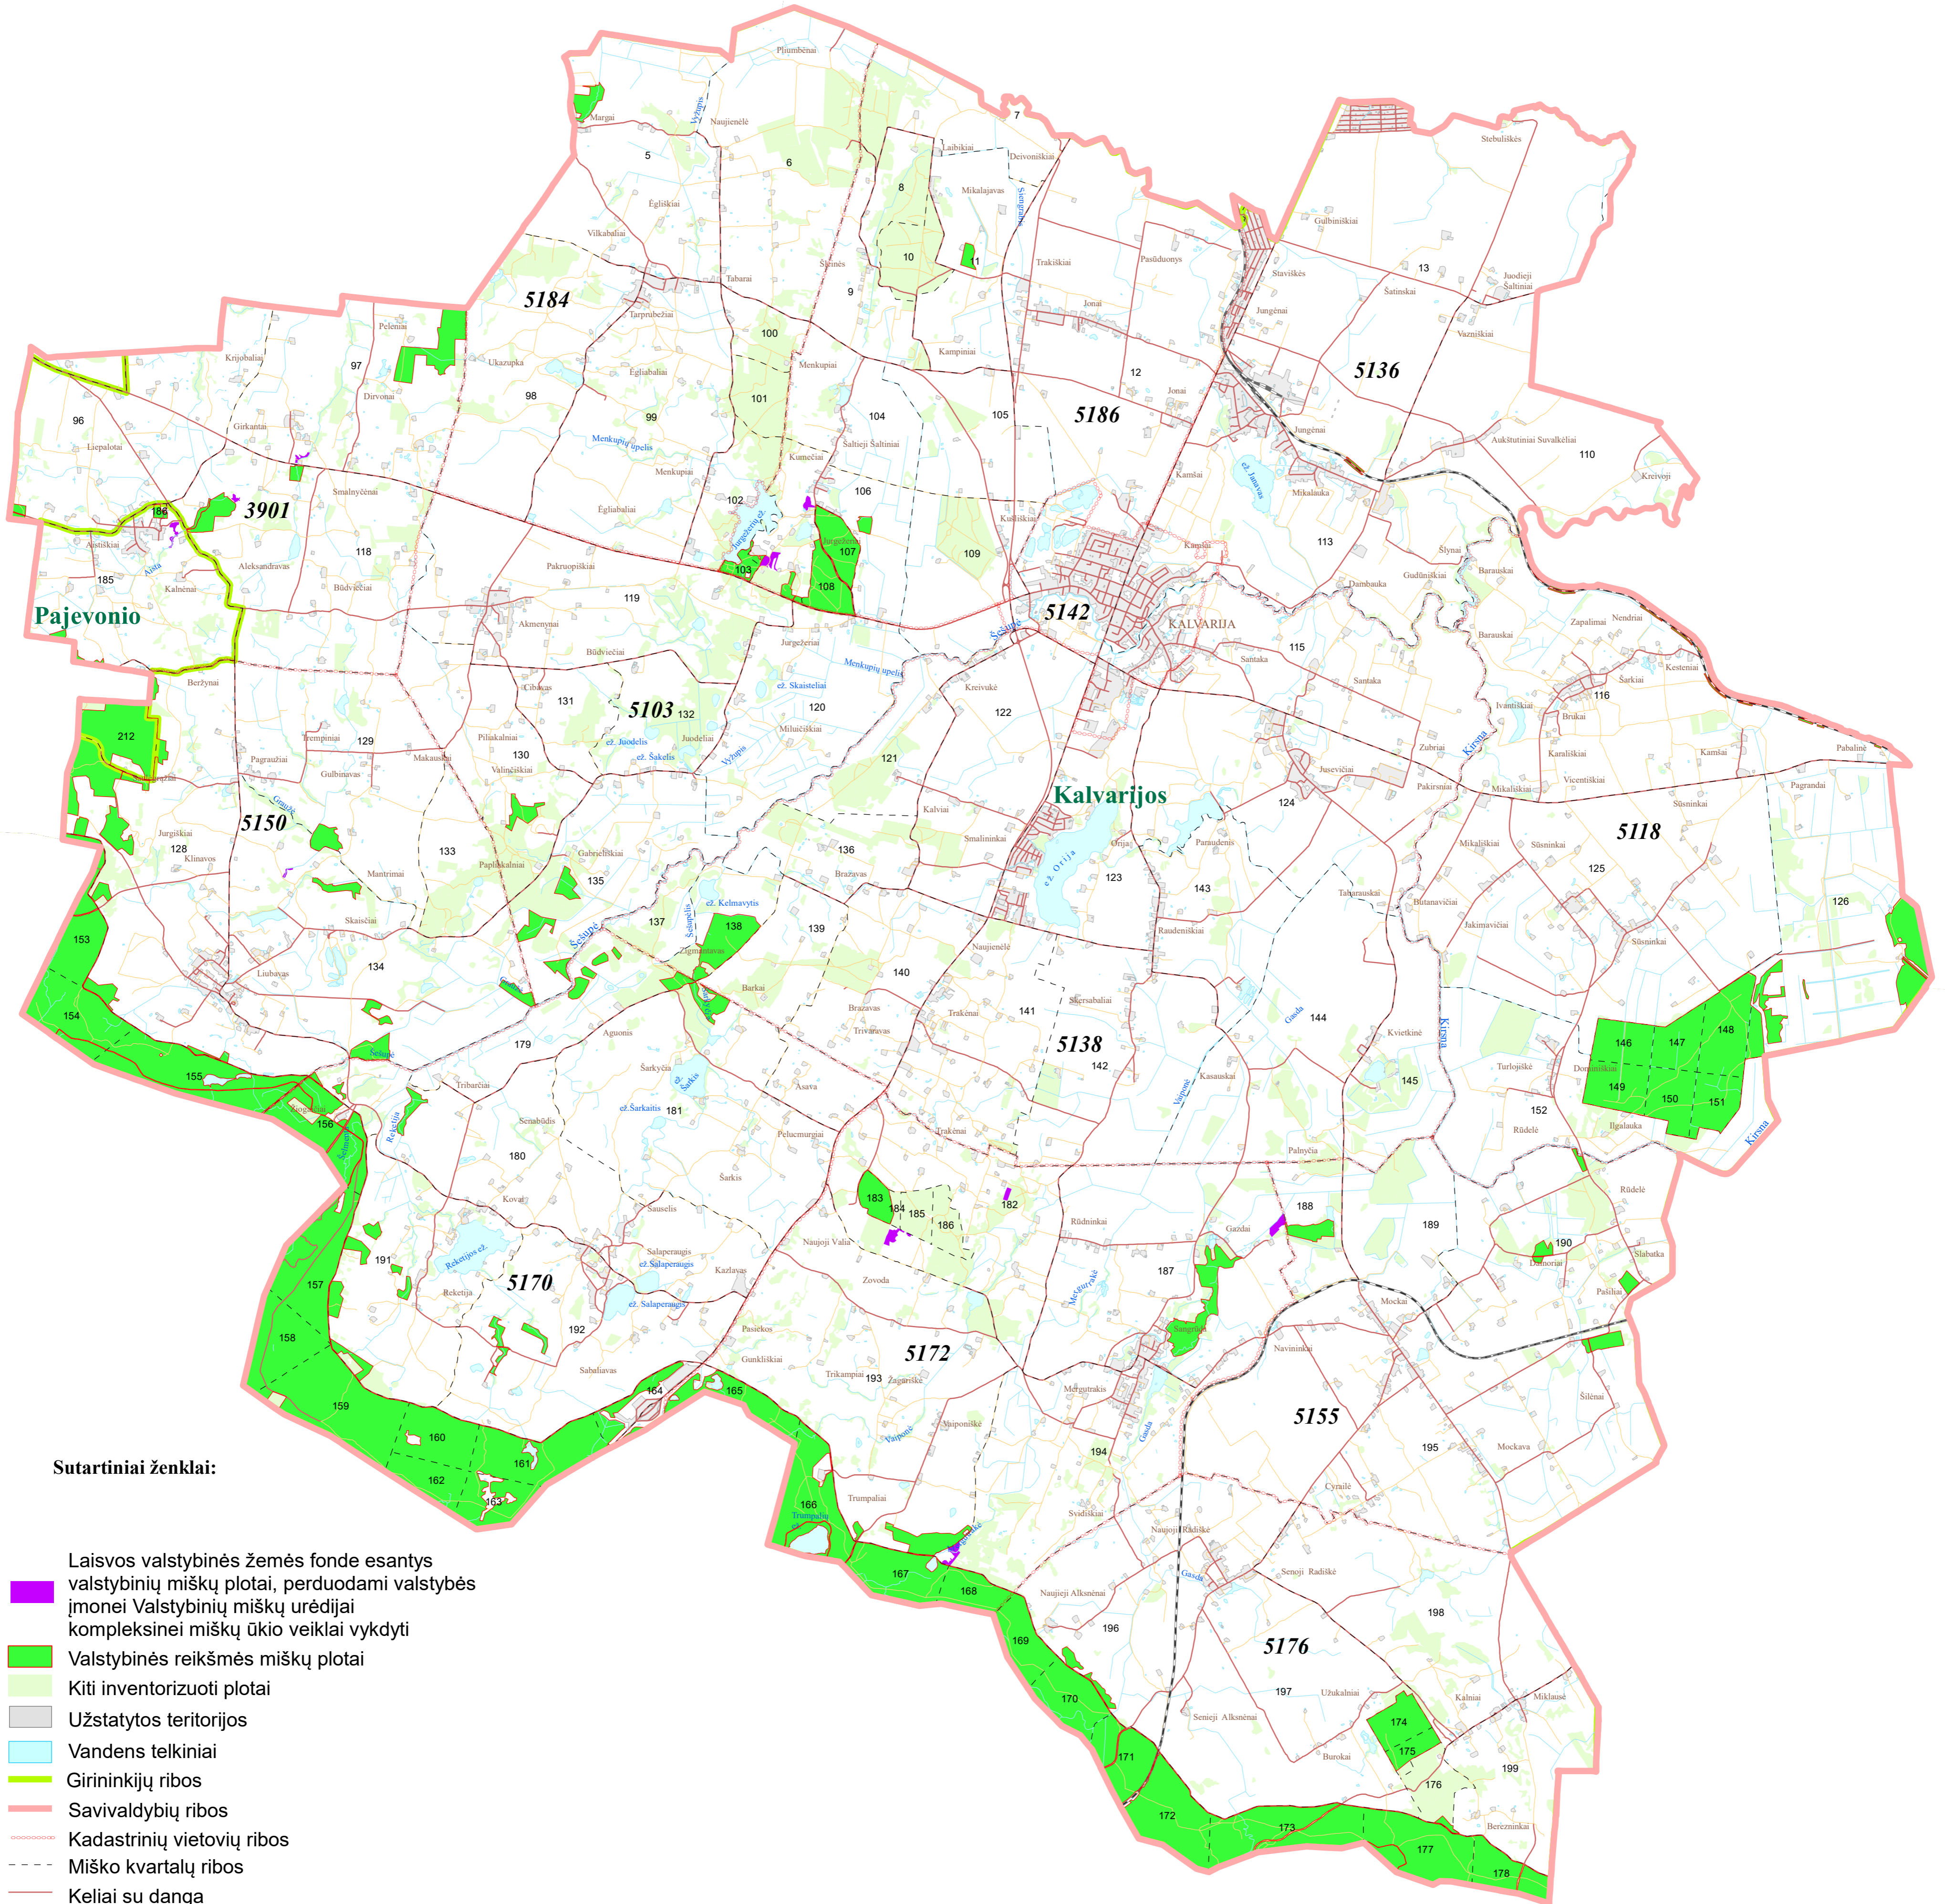

**KALVARIJOS SAVIVALDYBĖS
LAISVOS VALSTYBINĖS ŽEMĖS FONDE ESANČIŲ VALSTYBINIŲ MIŠKŲ PLOTŲ,
PERDUODAMŲ VALSTYBĖS ĮMONEI VALSTYBINIŲ MIŠKŲ URĖDIJAI
KOMPLEKSINEI MIŠKŲ ŪKIO VEIKLAI VYKDYTI,
SCHEMA**

Lietuvos Respublikos Vyriausybės
2023 m. d. nutarimo Nr.
18 priedas

M 1 : 50 000

Sutartiniai ženklai:

- Laisvos valstybinės žemės fonde esantys valstybinių miškų plotai, perduodami valstybės įmonei Valstybinių miškų urėdijai kompleksinei miškų ūkio veiklai vykdyti
- Valstybinės reikšmės miškų plotai
- Kiti inventorizuoti plotai
- Užstatytos teritorijos
- Vandens telkiniai
- Girininkijų ribos
- Savivaldybių ribos
- Kadastrinių vietovių ribos
- Miško kvartalų ribos
- Keliai su danga
- Miško, lauko keliai
- Geležinkeliai
- Upės, upeliai, grioviai
- Girininkijų pavadinimai
- 186 Miško kvartalų numeriai
- 5156 Kadastrinių vietovių kodai

Kalvarijos

186
5156