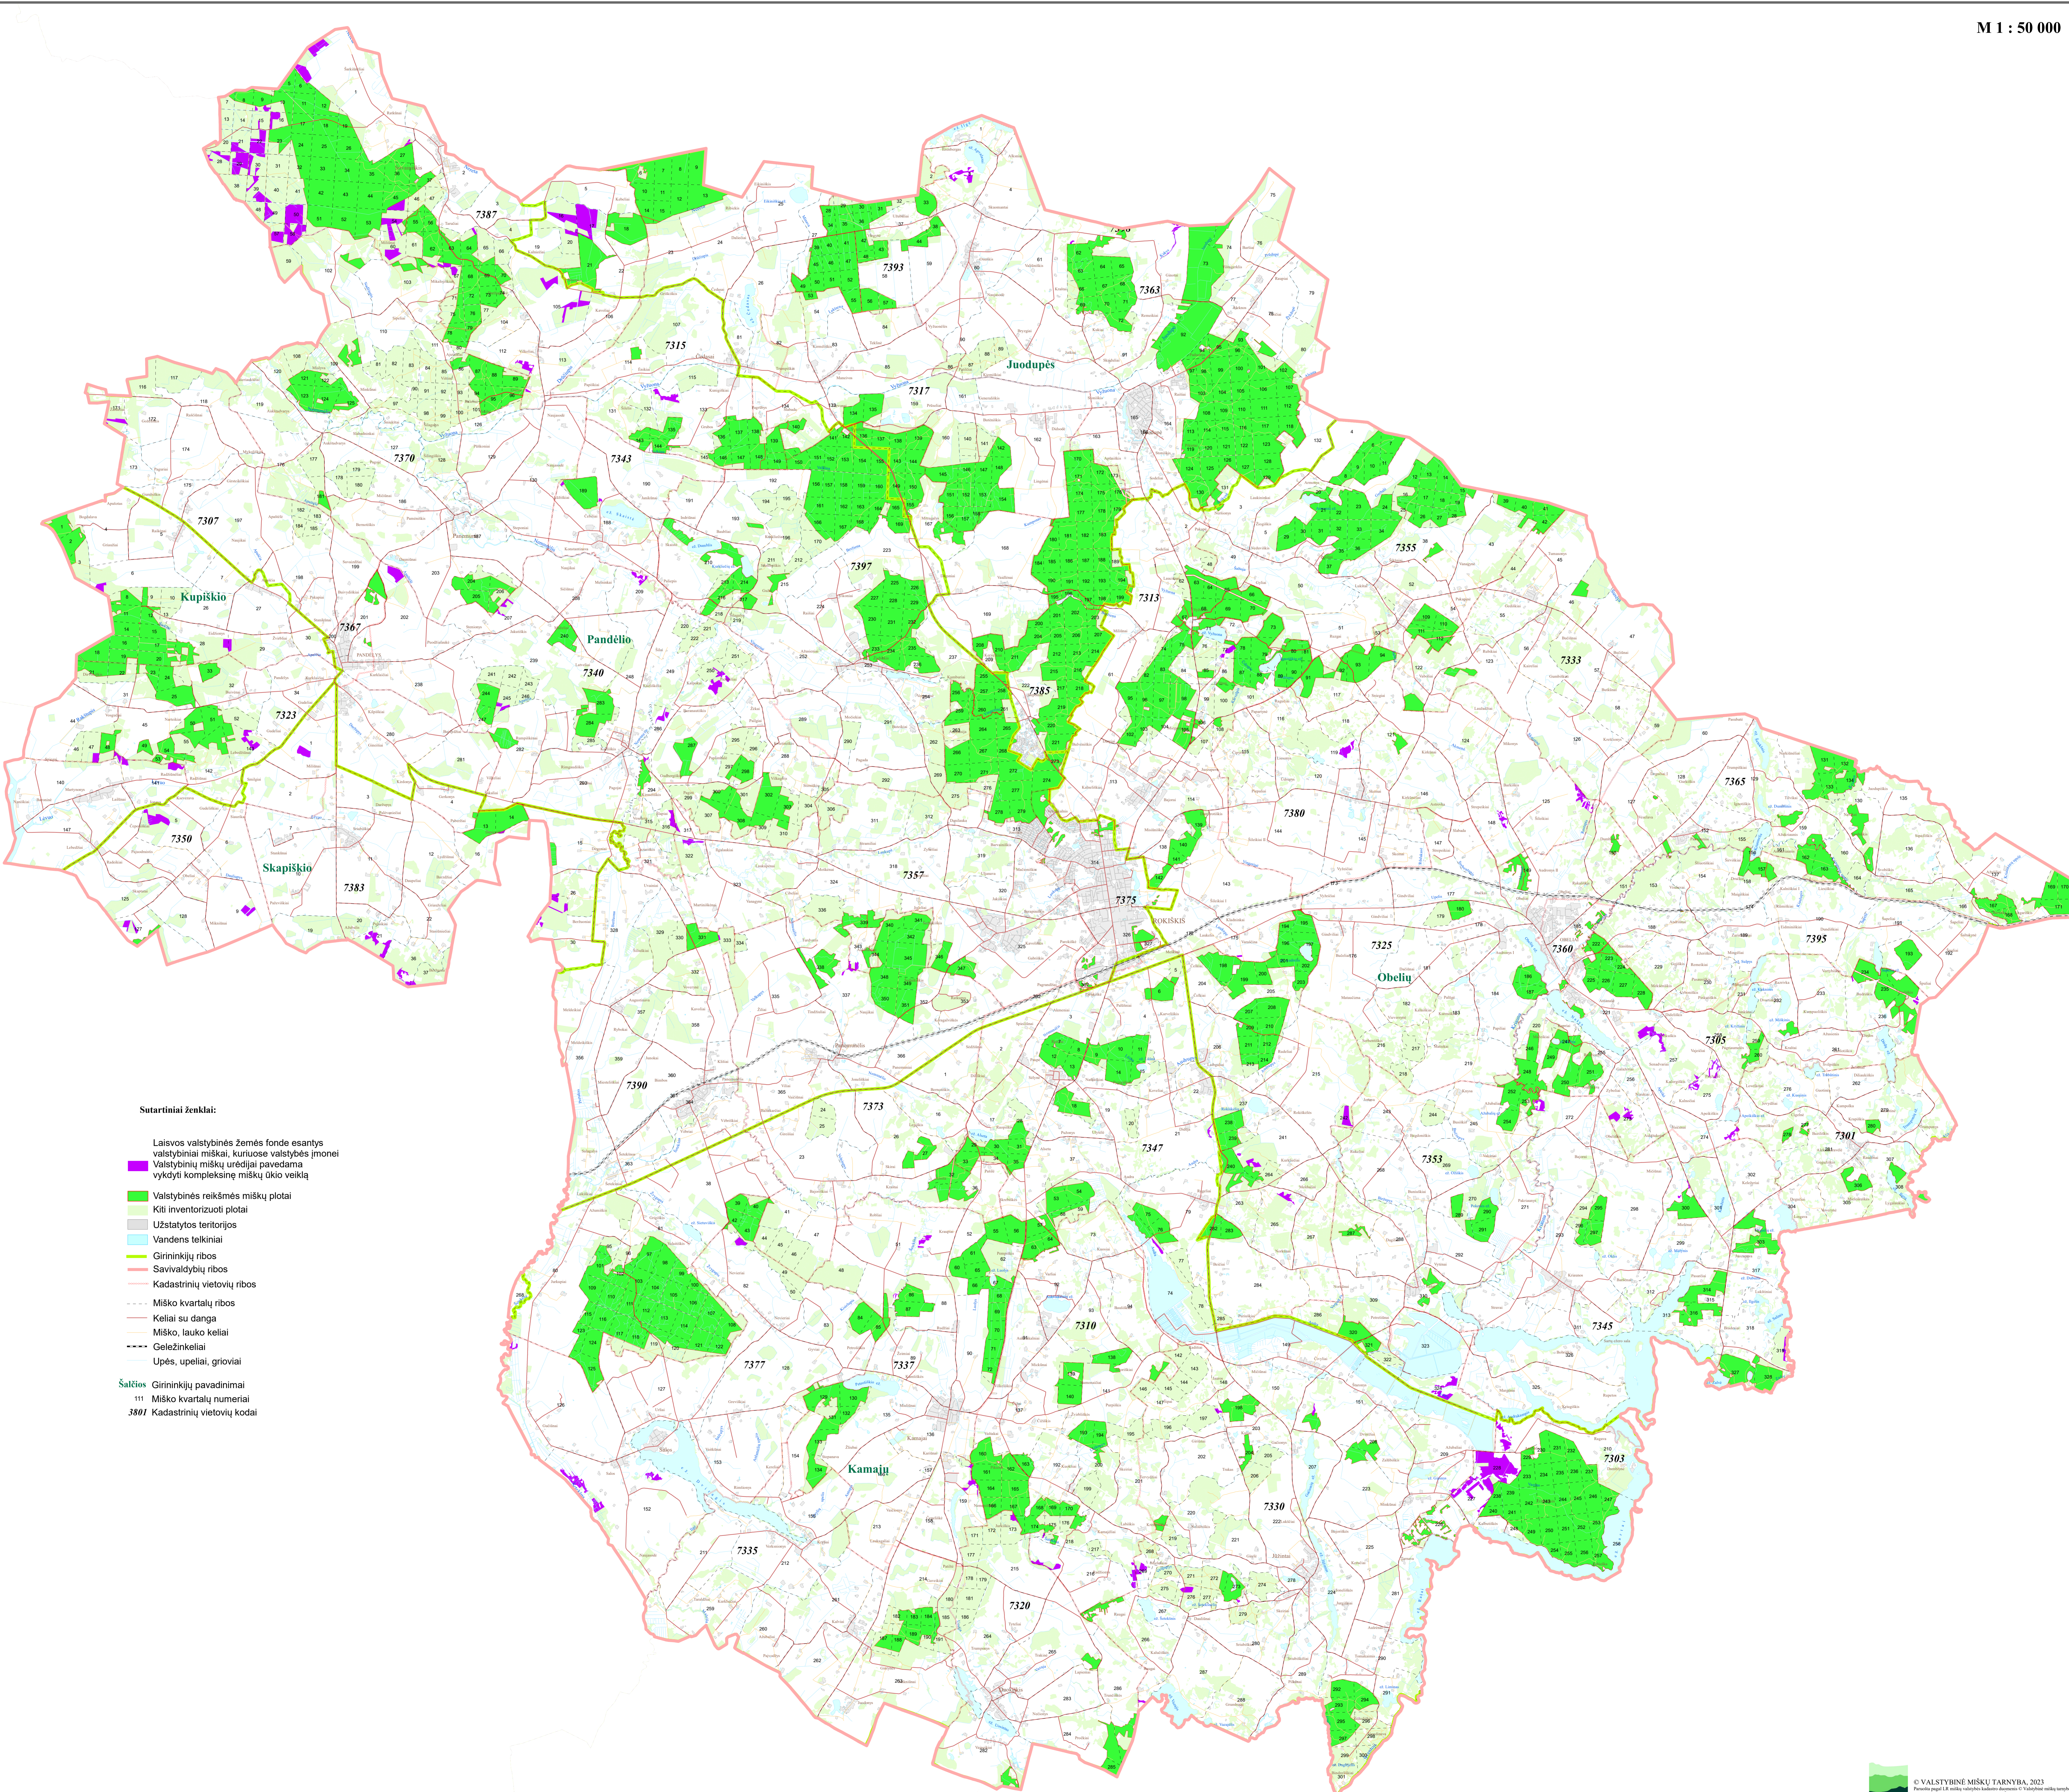

**ROKIŠKIO RAJONO SAVIVALDYBĖS
LAISVOS VALSTYBINĖS ŽEMĖS FONDE ESANČIŲ VALSTYBINIŲ MIŠKŲ,
KURIOSE VALSTYBĖS ĮMONEI VALSTYBINIŲ MIŠKŲ URĖDIJAI
PAVEDAMA VYKDYTI KOMPLEKSINĖ MIŠKŲ ŪKIO VEIKLA,
SCHEMA**

Sutarminiai ženklai:

- Valstybinės reikšmės miškų plotai
 - Kiti inventorizuoti plotai
 - Užstatytos teritorijos
 - Vandens telkiniai
 - Girininkijų ribos
 - Savivaldybių ribos
 - Kadastrinių vietovių ribos
 - Miško kvartalų ribos
 - Keliai su danga
 - Miško, lauko keliai
 - Geležinkeliai
 - Upės, upeliai, grioviai
- Sąlygos
- Girininkijų pavadinimai
 - 111 Miško kvartalų numeriai
 - 3801 Kadastrinių vietovių kodai