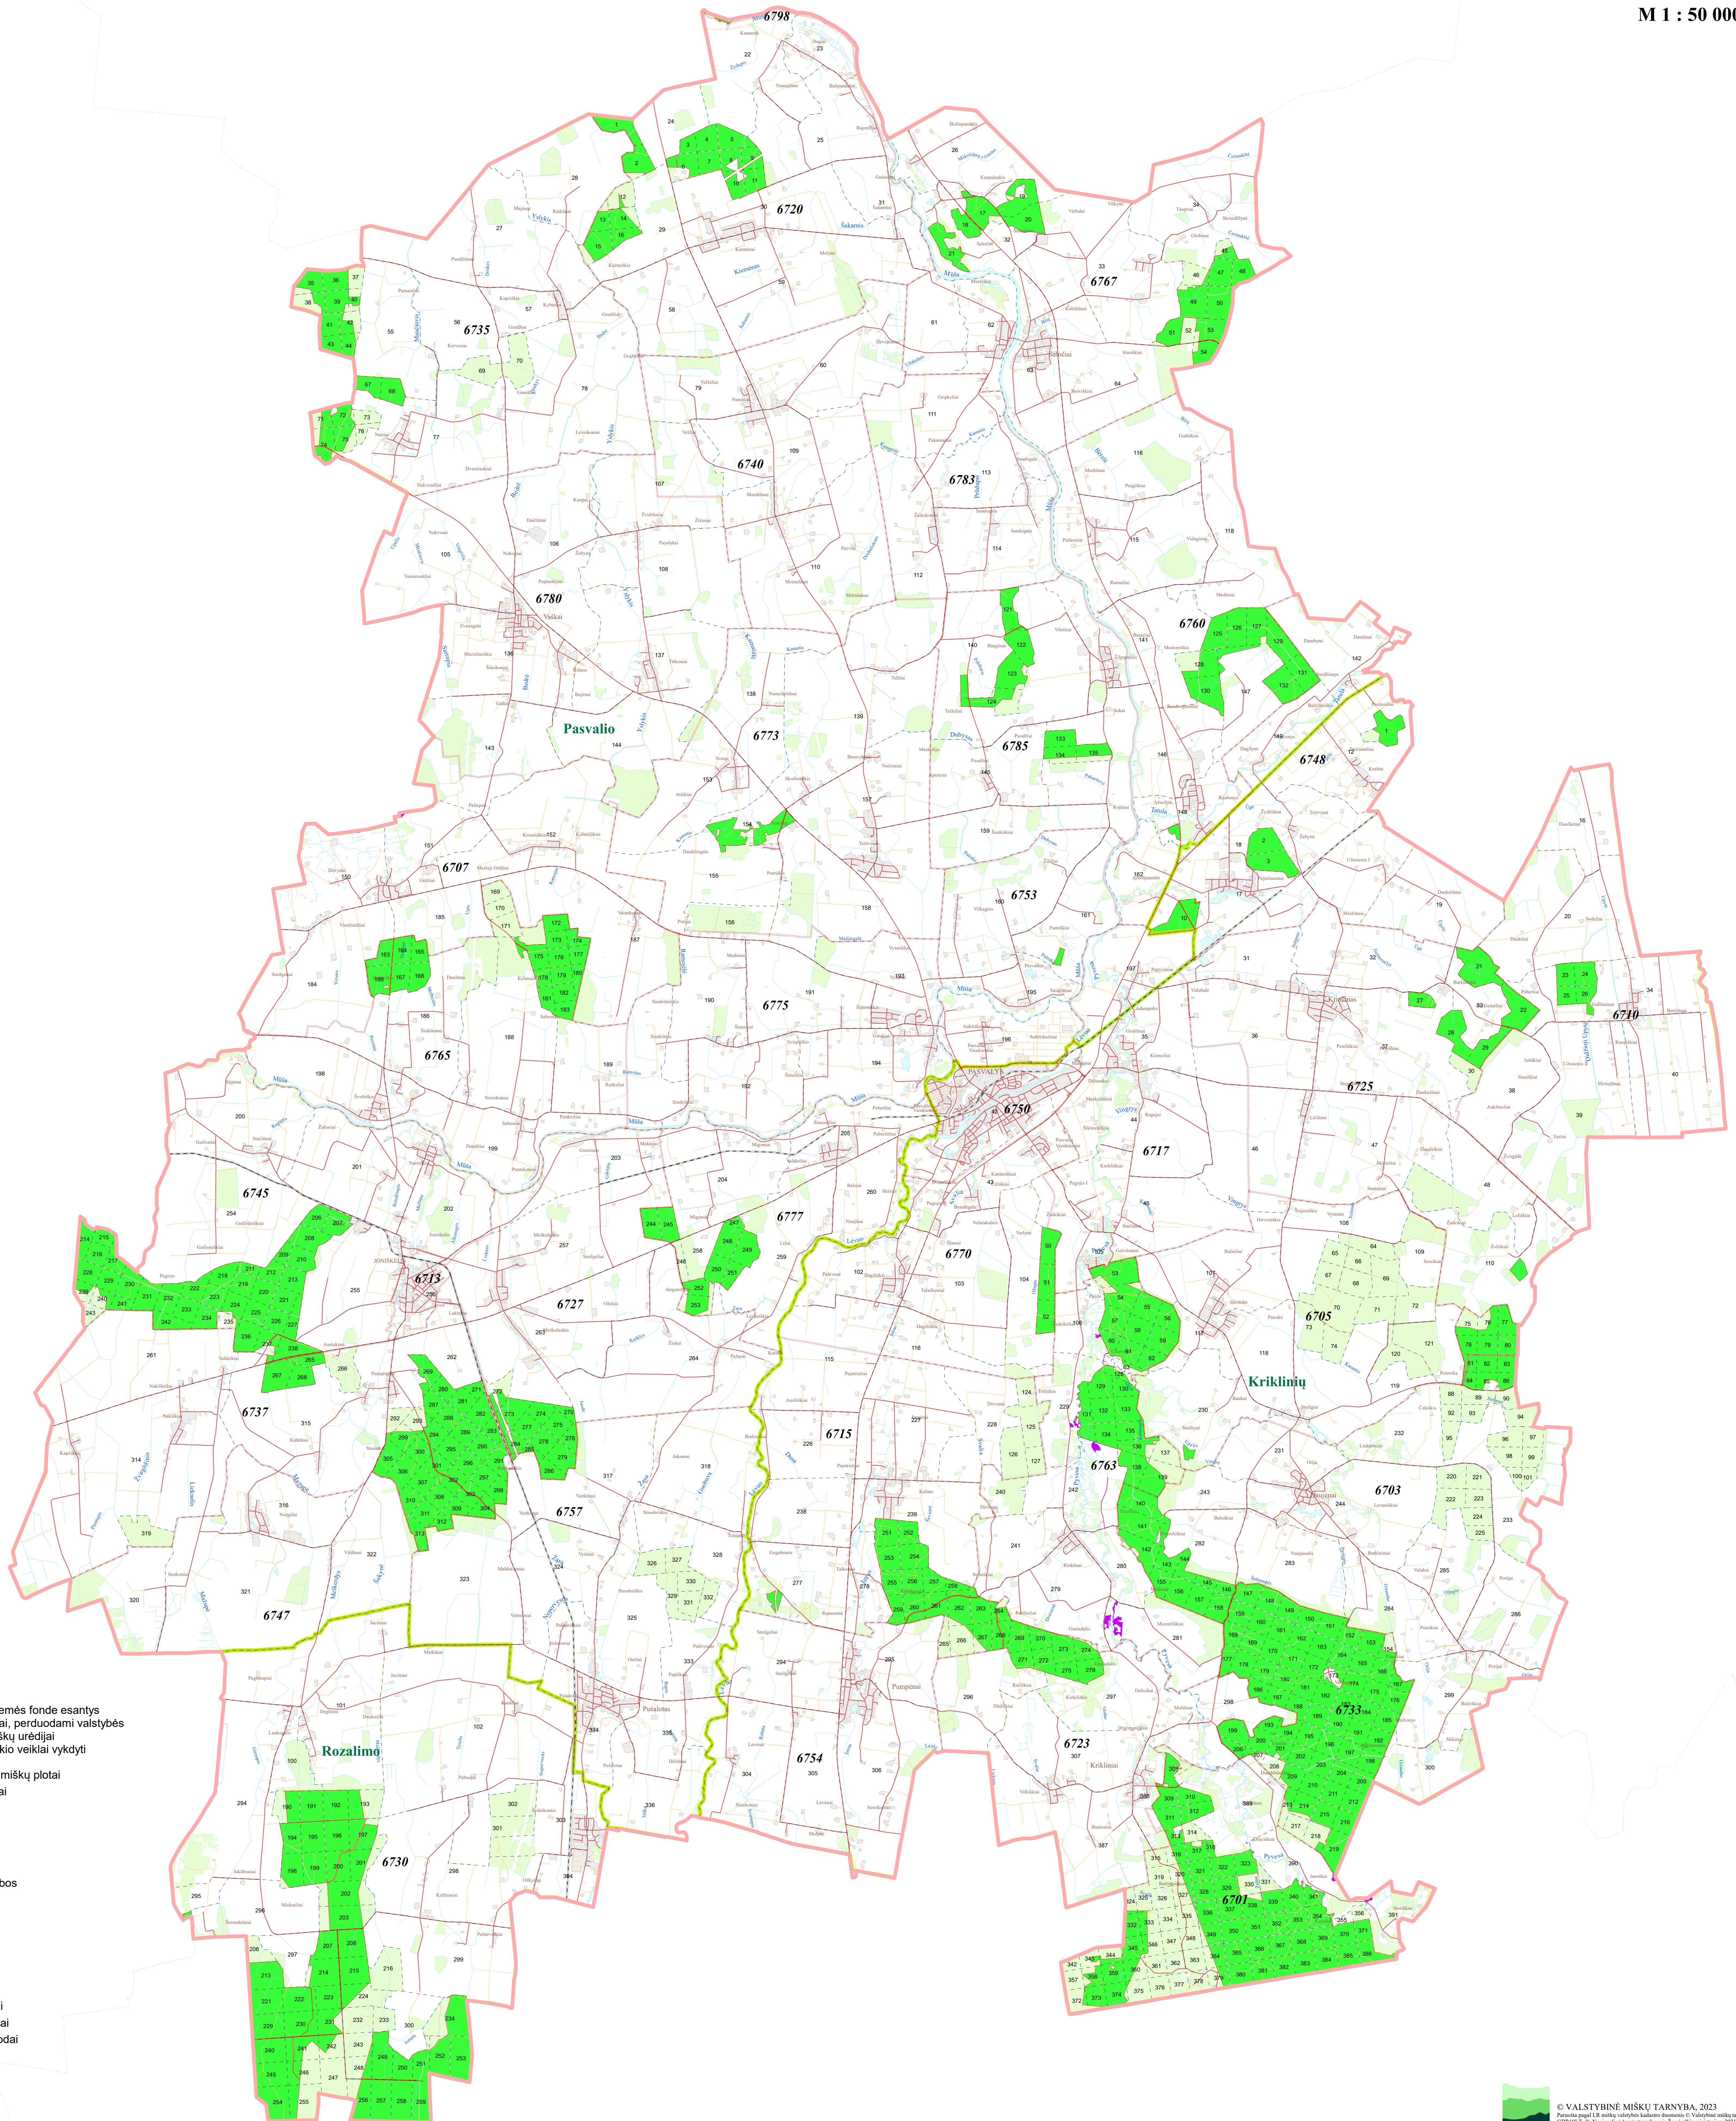

**PASVALIO RAJONO SAVIVALDYBĖS
LAISVOS VALSTYBINĖS ŽEMĖS FONDE ESANČIŲ VALSTYBINIŲ MIŠKŲ PLOTŲ,
PERDUODAMŲ VALSTYBĖS ĮMONEI VALSTYBINIŲ MIŠKŲ URĖDIJAI
KOMPLEKSINEI MIŠKŲ ŪKIO VEIKLAI VYKDYTI,
SCHEMA**

M 1 : 50 000

Sutartiniai ženklai:

Laisvos valstybinės žemės fonde esantys valstybinių miškų plotai, perduodami valstybės įmonei Valstybinių miškų urėdijai kompleksinei miškų ūkio veiklai vykdyti

- Valstybinės reikšmės miškų plotai
- Kiti inventorizuoti plotai
- Užstatytos teritorijos
- Vandens telkiniai
- Girininkijų ribos
- Savivaldybių ribos
- Kadastrinių vietovių ribos
- Miško kvartalų ribos
- Keliai su danga
- Miško, lauko keliai
- Geležinkeliai
- Upės, upeliai, grioviai

Šaltis: Girininkijų pavadinimai
111 Miško kvartalų numeriai
3801 Kadastrinių vietovių kodai