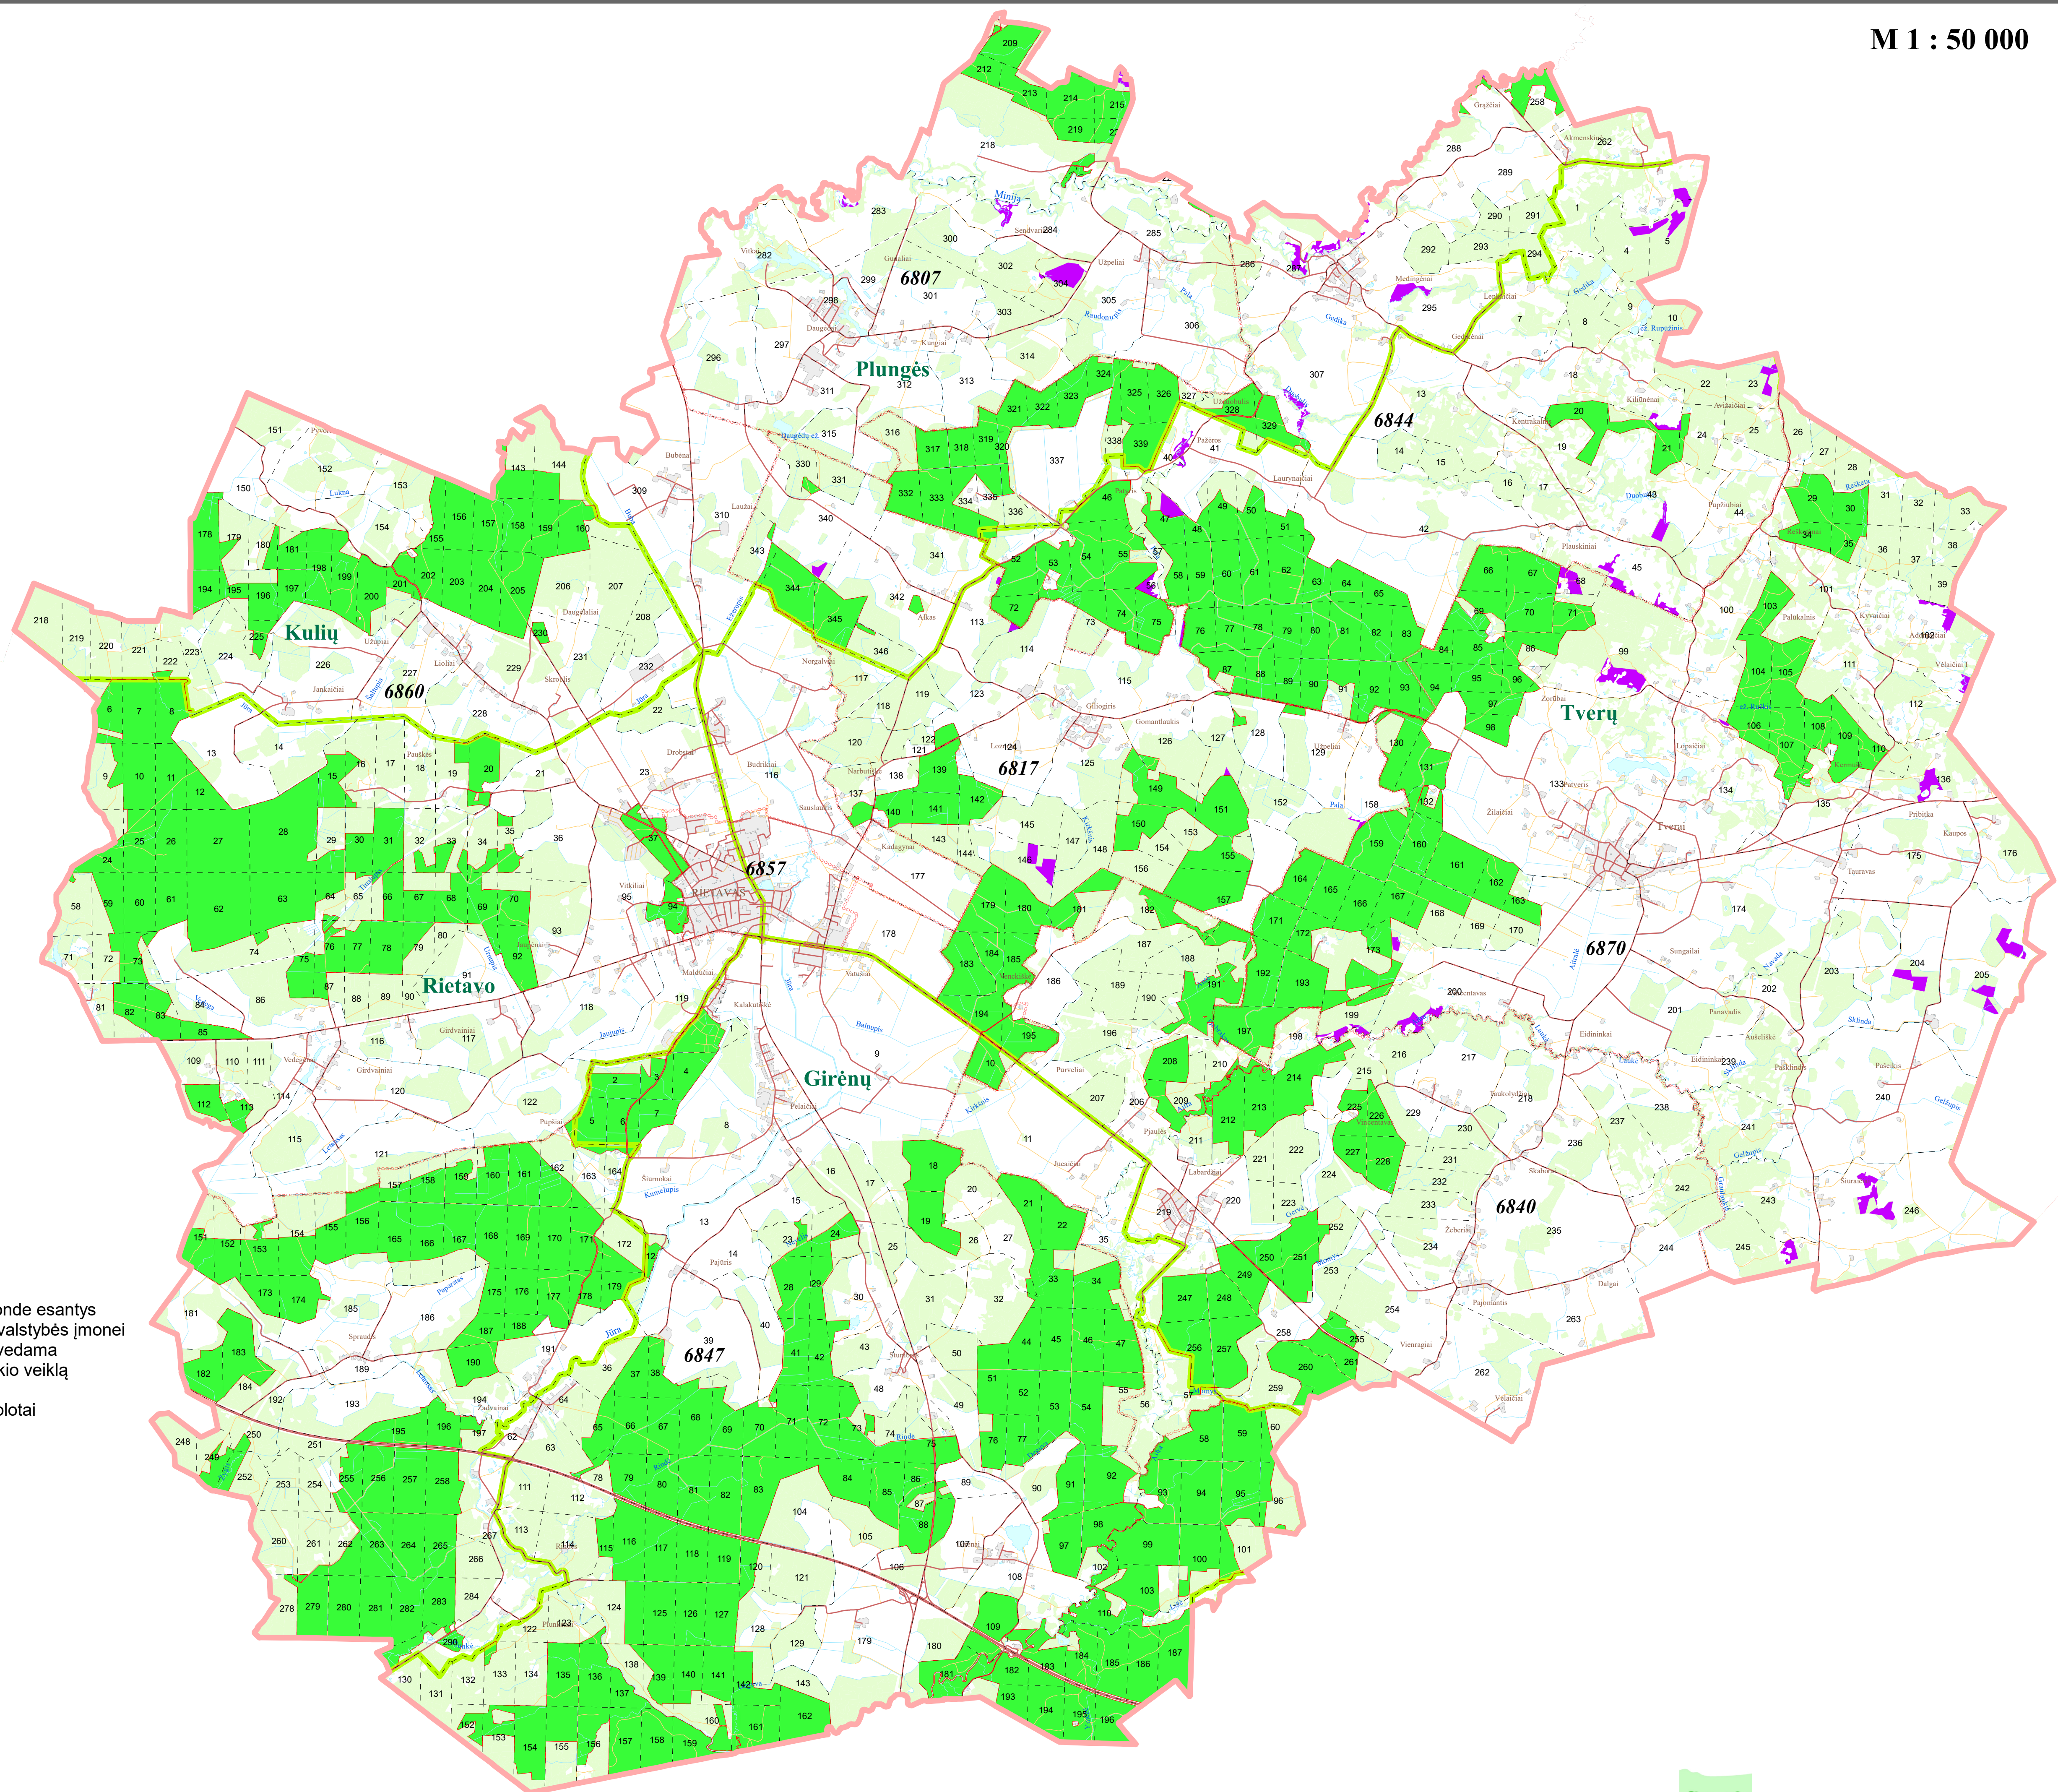

**RIETAVO SAVIVALDYBĖS
LAISVOS VALSTYBINĖS ŽEMĖS FONDE ESANČIŲ VALSTYBINIŲ MIŠKŲ,
KURIUOSE VALSTYBĖS ĮMONEI VALSTYBINIŲ MIŠKŲ URĖDIJAI
PAVEDAMA VYKDYTI KOMPLEKSINĘ MIŠKŲ ŪKIO VEIKLĄ,
SCHEMA**

Lietuvos Respublikos Vyriausybės
2023 m. d. nutarimo Nr.
39 priedas

M 1 : 50 000

Sutartiniai ženklai:

- Valstybinės reikšmės miškų plotai
- Kiti inventorizuoti plotai
- Užstatytos teritorijos
- Vandens telkiniai
- Girininkijų ribos
- Savivaldybių ribos
- Kadastrinių vietovių ribos
- Miško kvartalų ribos
- Keliai su danga
- Miško, lauko keliai
- Geležinkeliai
- Upės, upeliai, grioviai

Šaltinis: Girininkijų pavadinimai
111 Miško kvartalų numeriai
3801 Kadastrinių vietovių kodai