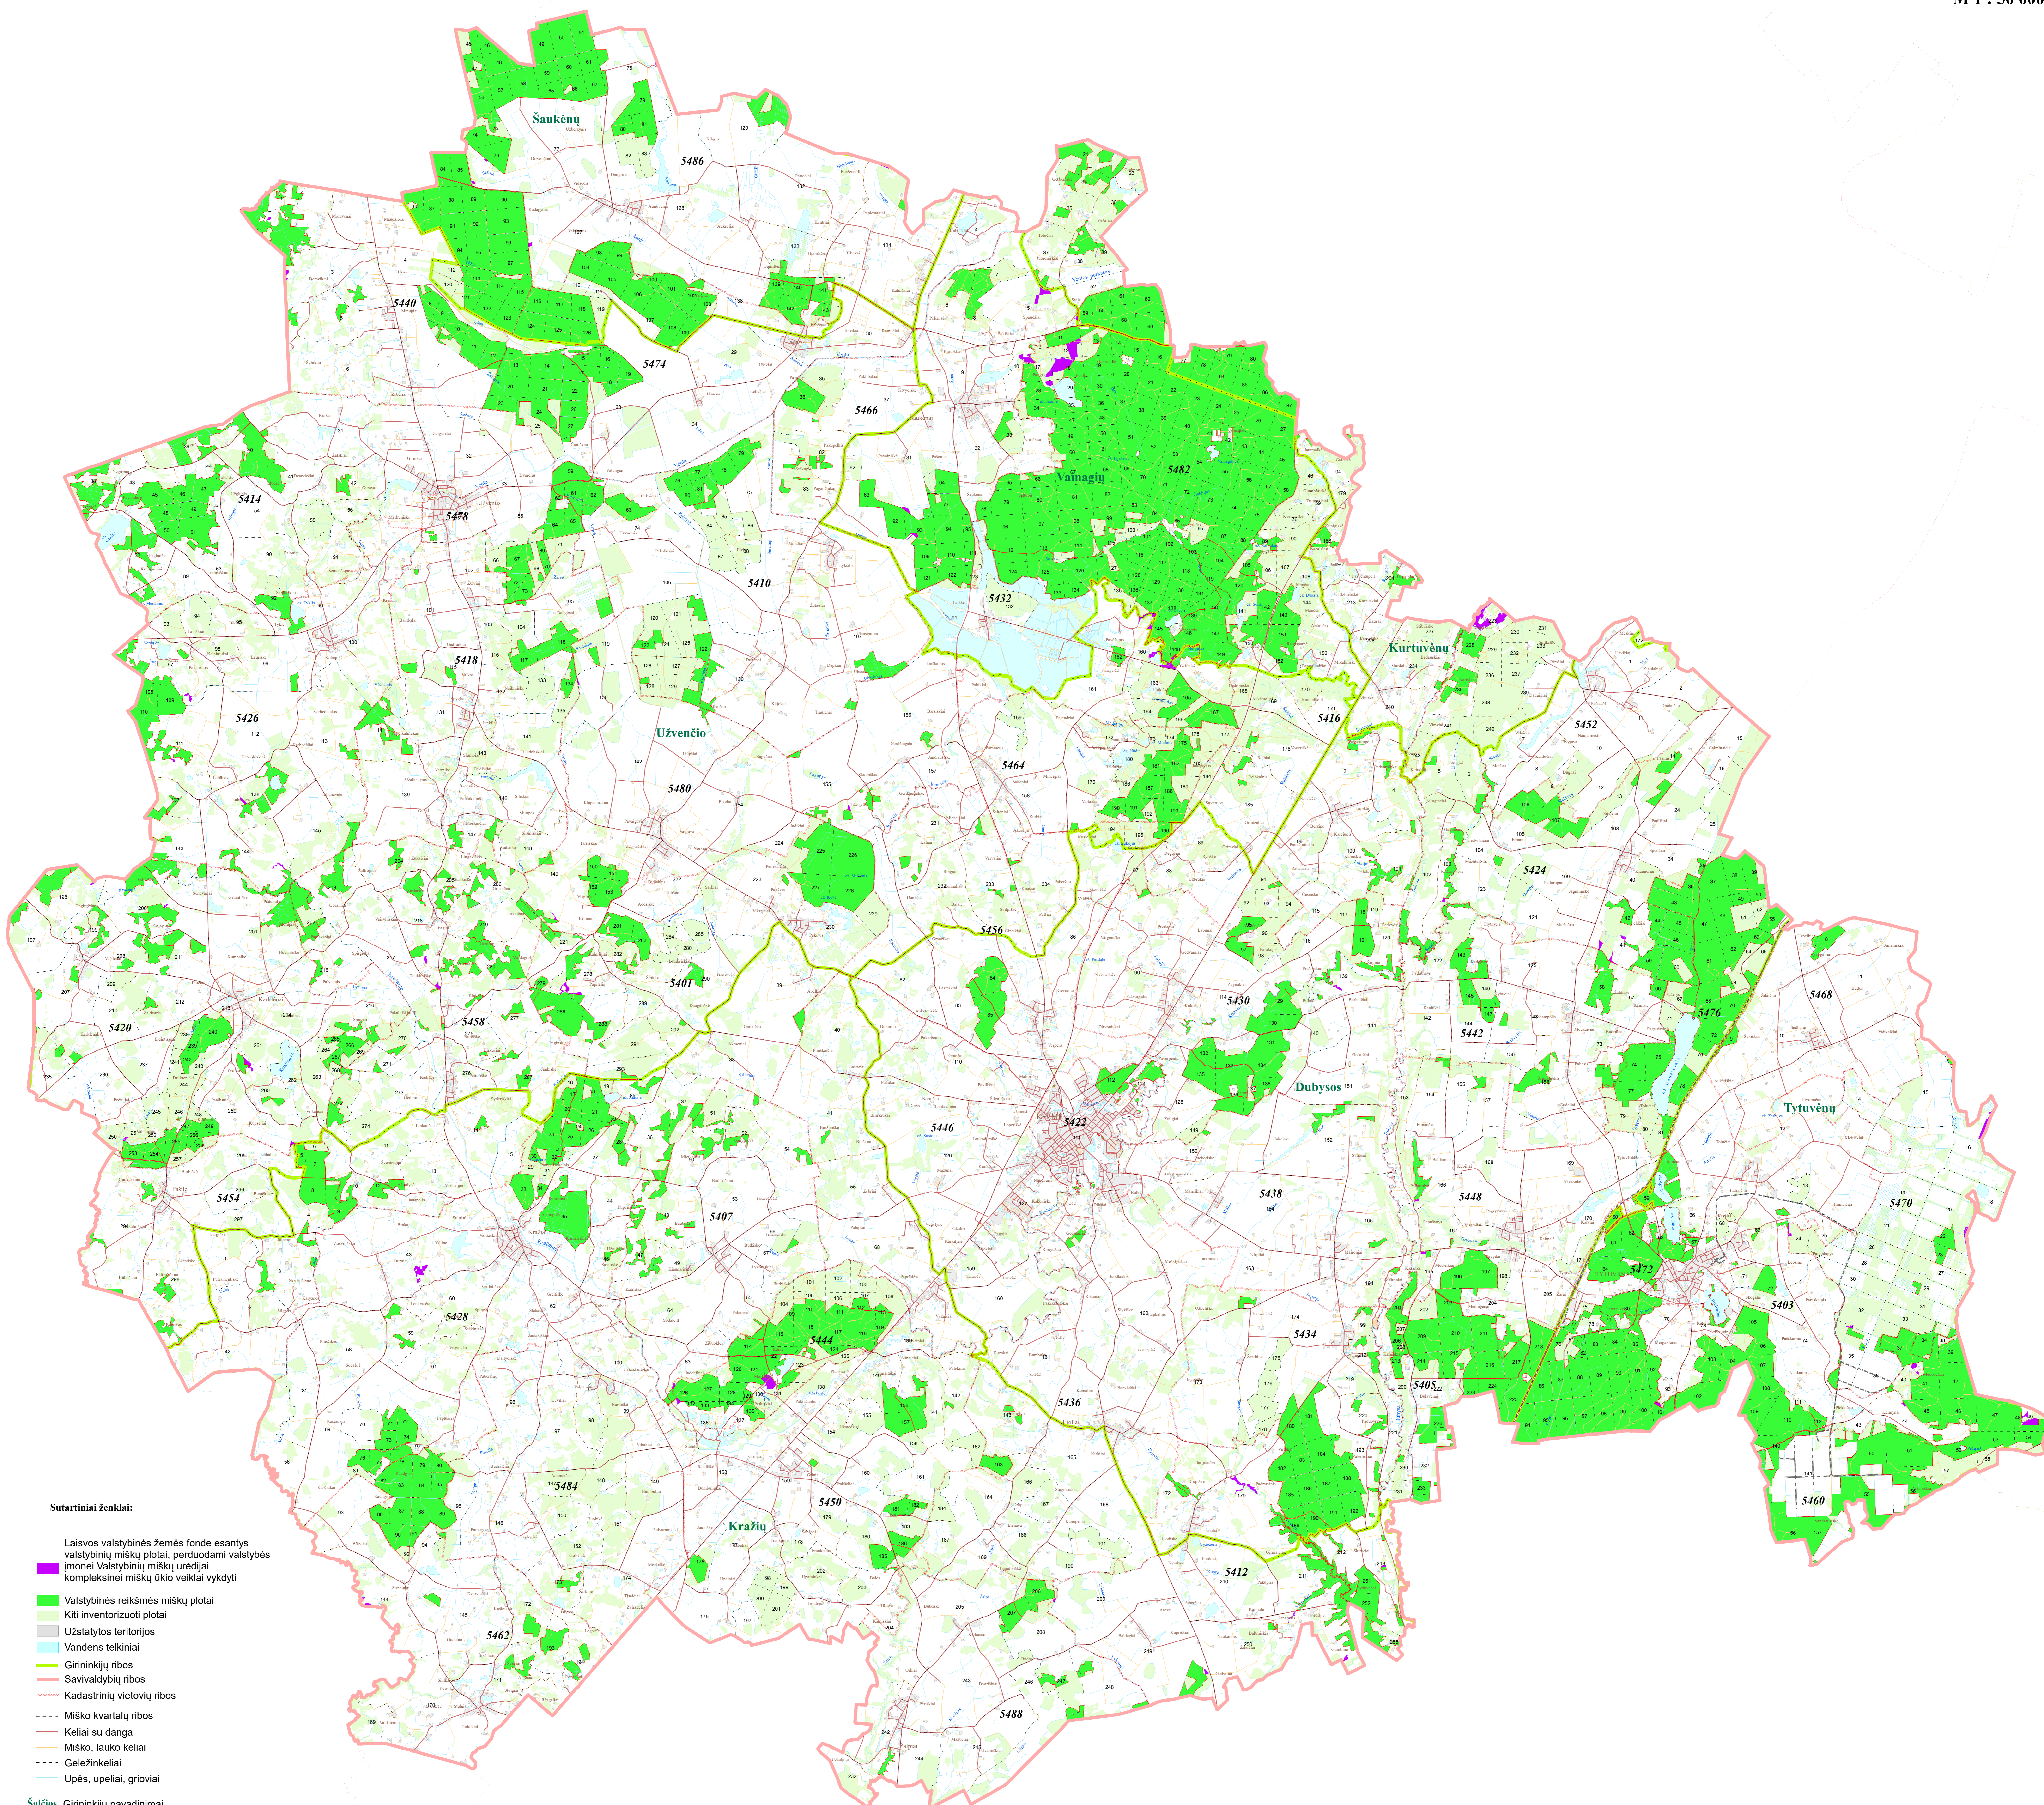

**KELMĖS RAJONO SAVIVALDYBĖS
LAISVOS VALSTYBINĖS ŽEMĖS FONDE ESANČIŲ VALSTYBINIŲ MIŠKŲ PLOTŲ,
PERDUODAMŲ VALSTYBĖS ĮMONEI VALSTYBINIŲ MIŠKŲ URĖDIJAI
KOMPLEKSINEI MIŠKŲ ŪKIO VEIKLAI VYKDYTI,
SCHEMA**

Lietuvos Respublikos Vyriausybės
2023 m. d. nutarimo Nr.
28 priedas

M 1 : 50 000

- Sutartiniai ženklai:**
- Valstybinės reikšmės miškų plotai
 - Kiti inventorizuoti plotai
 - Užstatytos teritorijos
 - Vandens telkiniai
 - Girininkijų ribos
 - Savivaldybių ribos
 - Kadastrinių vietovių ribos
 - Miško kvartalų ribos
 - Keliai su danga
 - Miško, lauko keliai
 - Geležinkeliai
 - Upės, upeliai, grioviai