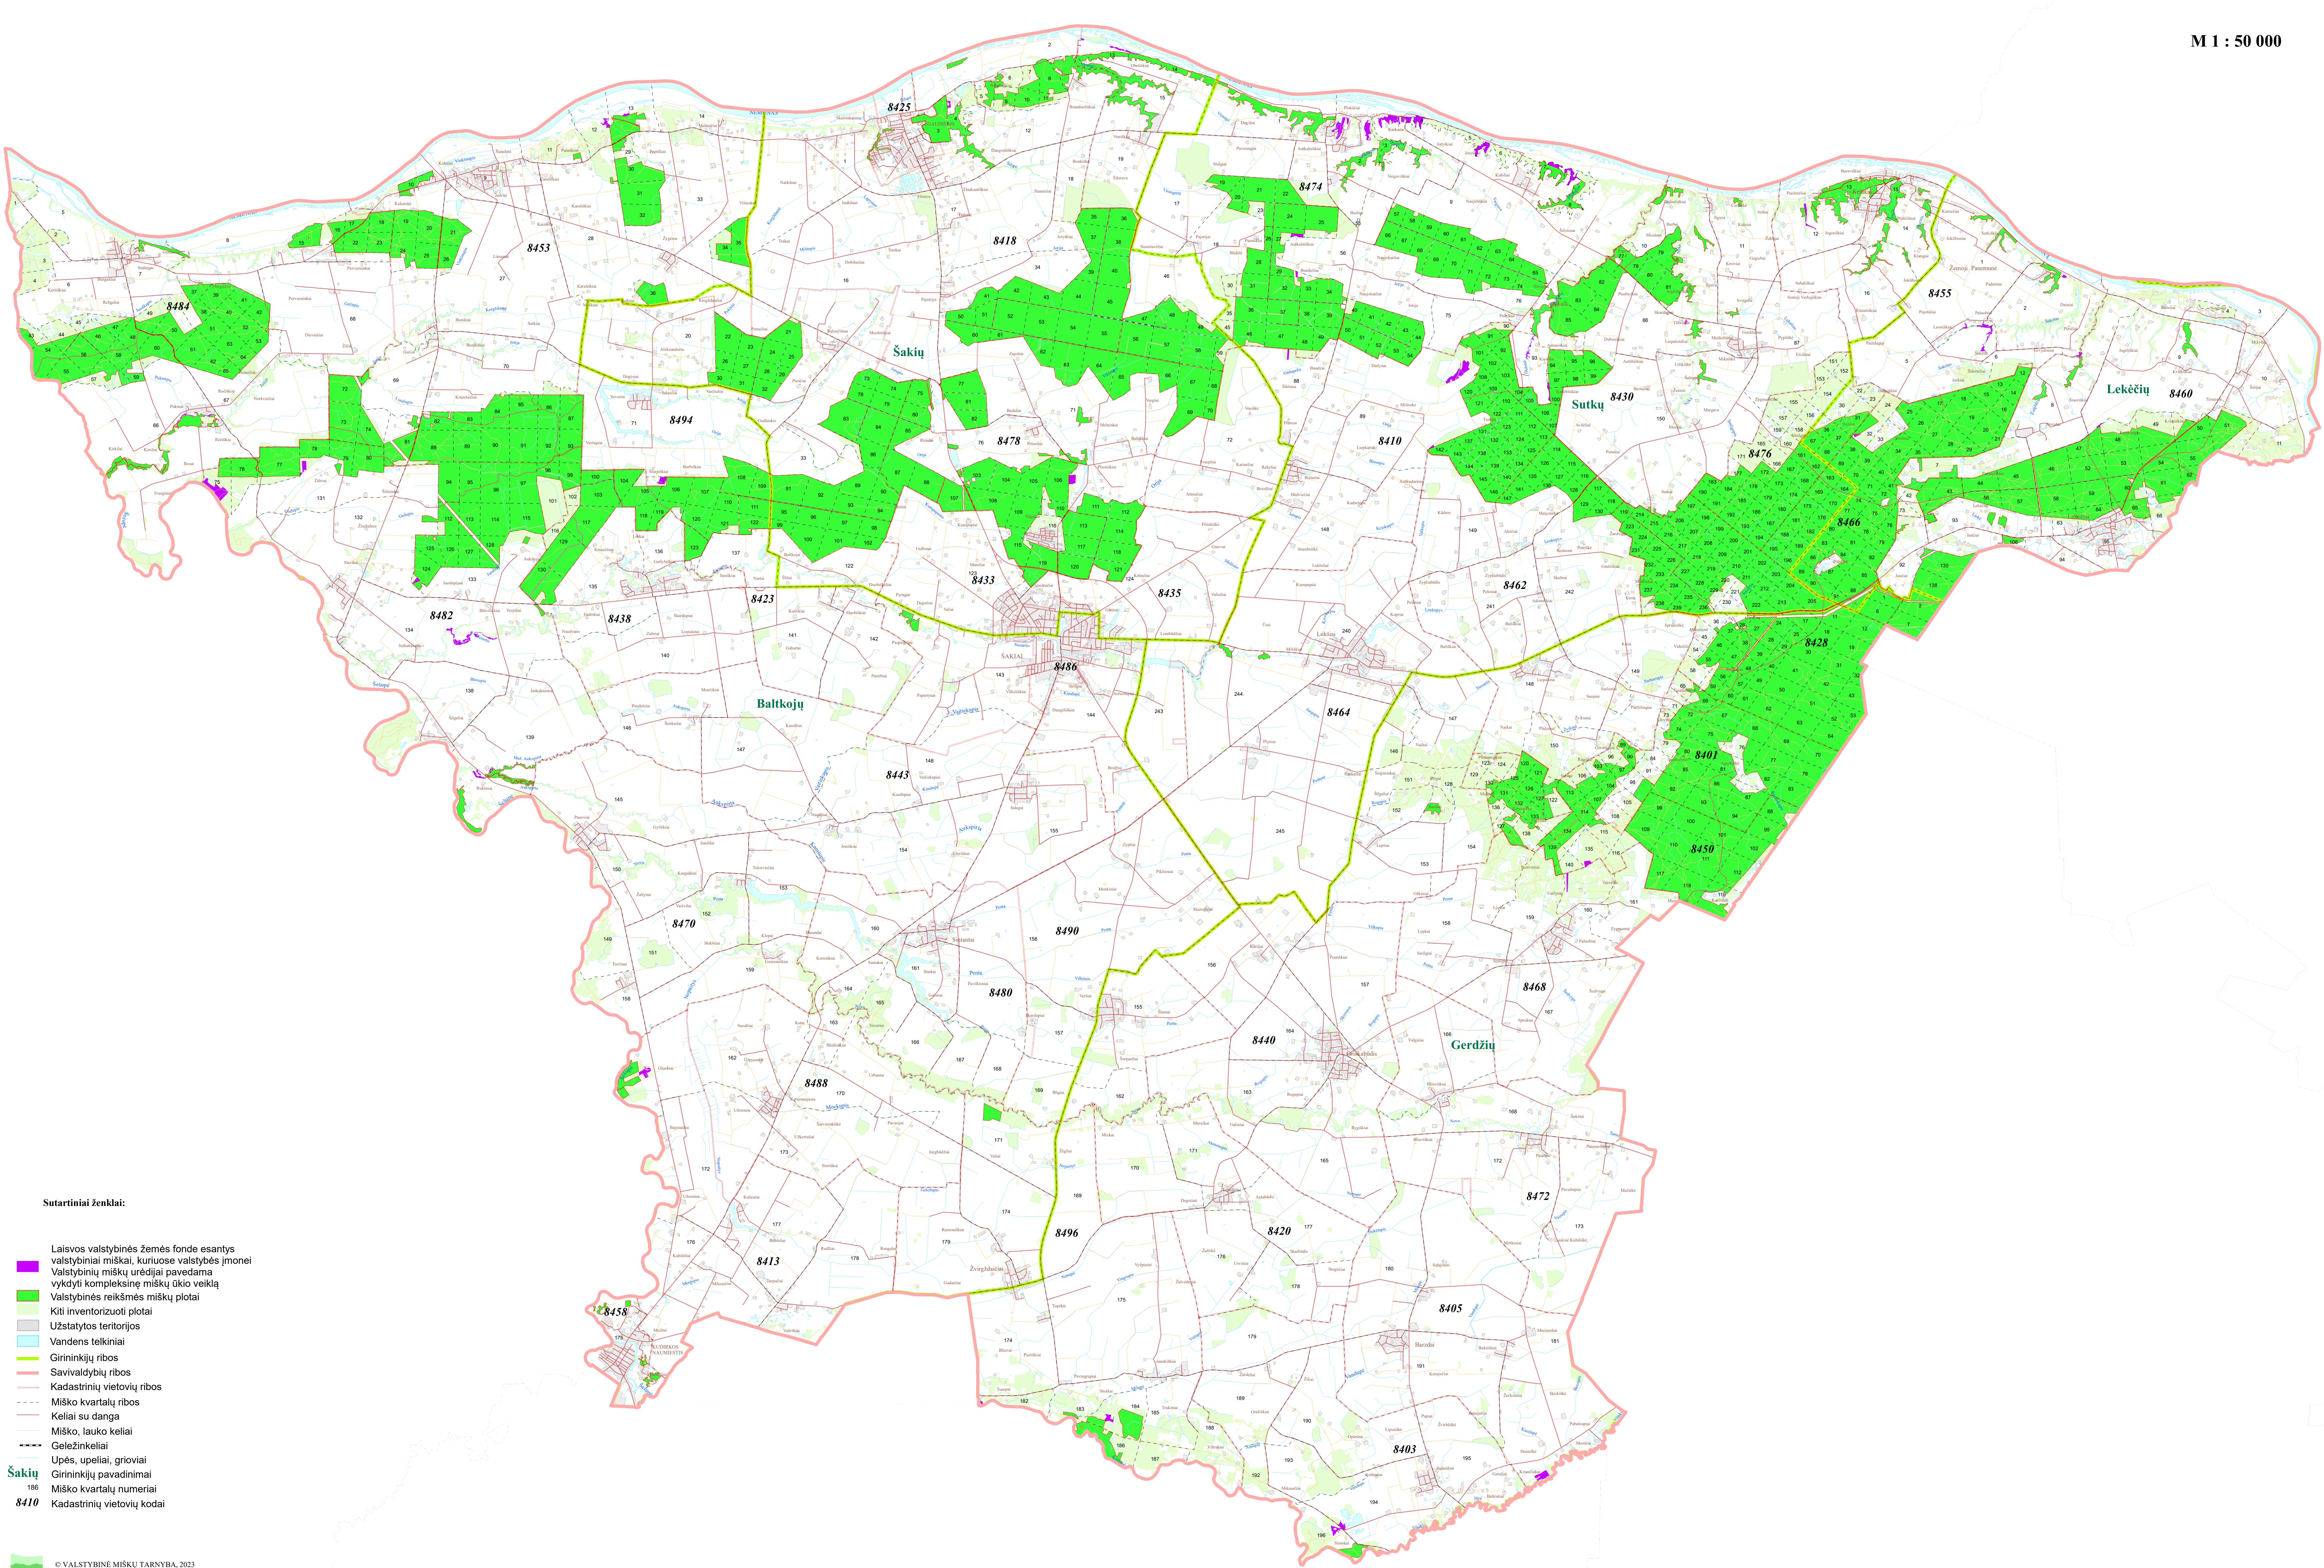

ŠAKIŲ RAJONO SAVIVALDYBĖS  
LAISVOS VALSTYBINĖS ŽEMĖS FONDE ESANČIŲ VALSTYBINIŲ MIŠKŲ,  
KURIUOSE VALSTYBĖS ĮMONEI VALSTYBINIŲ MIŠKŲ URĖDIJAI  
PAVEDAMA VYKDYTI KOMPLEKSINĘ MIŠKŲ ŪKIO VEIKLĄ,  
SCHEMA

M 1 : 50 000

- Sutartiniai ženklai:
- Laisvos valstybinės žemės fonde esantys valstybiniai miškai, kuriuose valstybės įmonei valstybinių miškų urėdijai pavedama vykdyti kompleksinę miškų ūkio veiklą
  - Valstybinės reikšmės miškų plotai
  - Kiti inventorizuoti plotai
  - Užstatytos teritorijos
  - Vandens telkiniai
  - Girininkijų ribos
  - Savivaldybių ribos
  - Kadastrinių vietovių ribos
  - Miško kvartalų ribos
  - Keltai su danga
  - Miško, lauko keliai
  - Geležinkeliai
  - Upės, upeliai, grioviai
  - Girininkijų pavadinimai
  - Miško kvartalų numeriai
  - Kadastrinių vietovių kodai