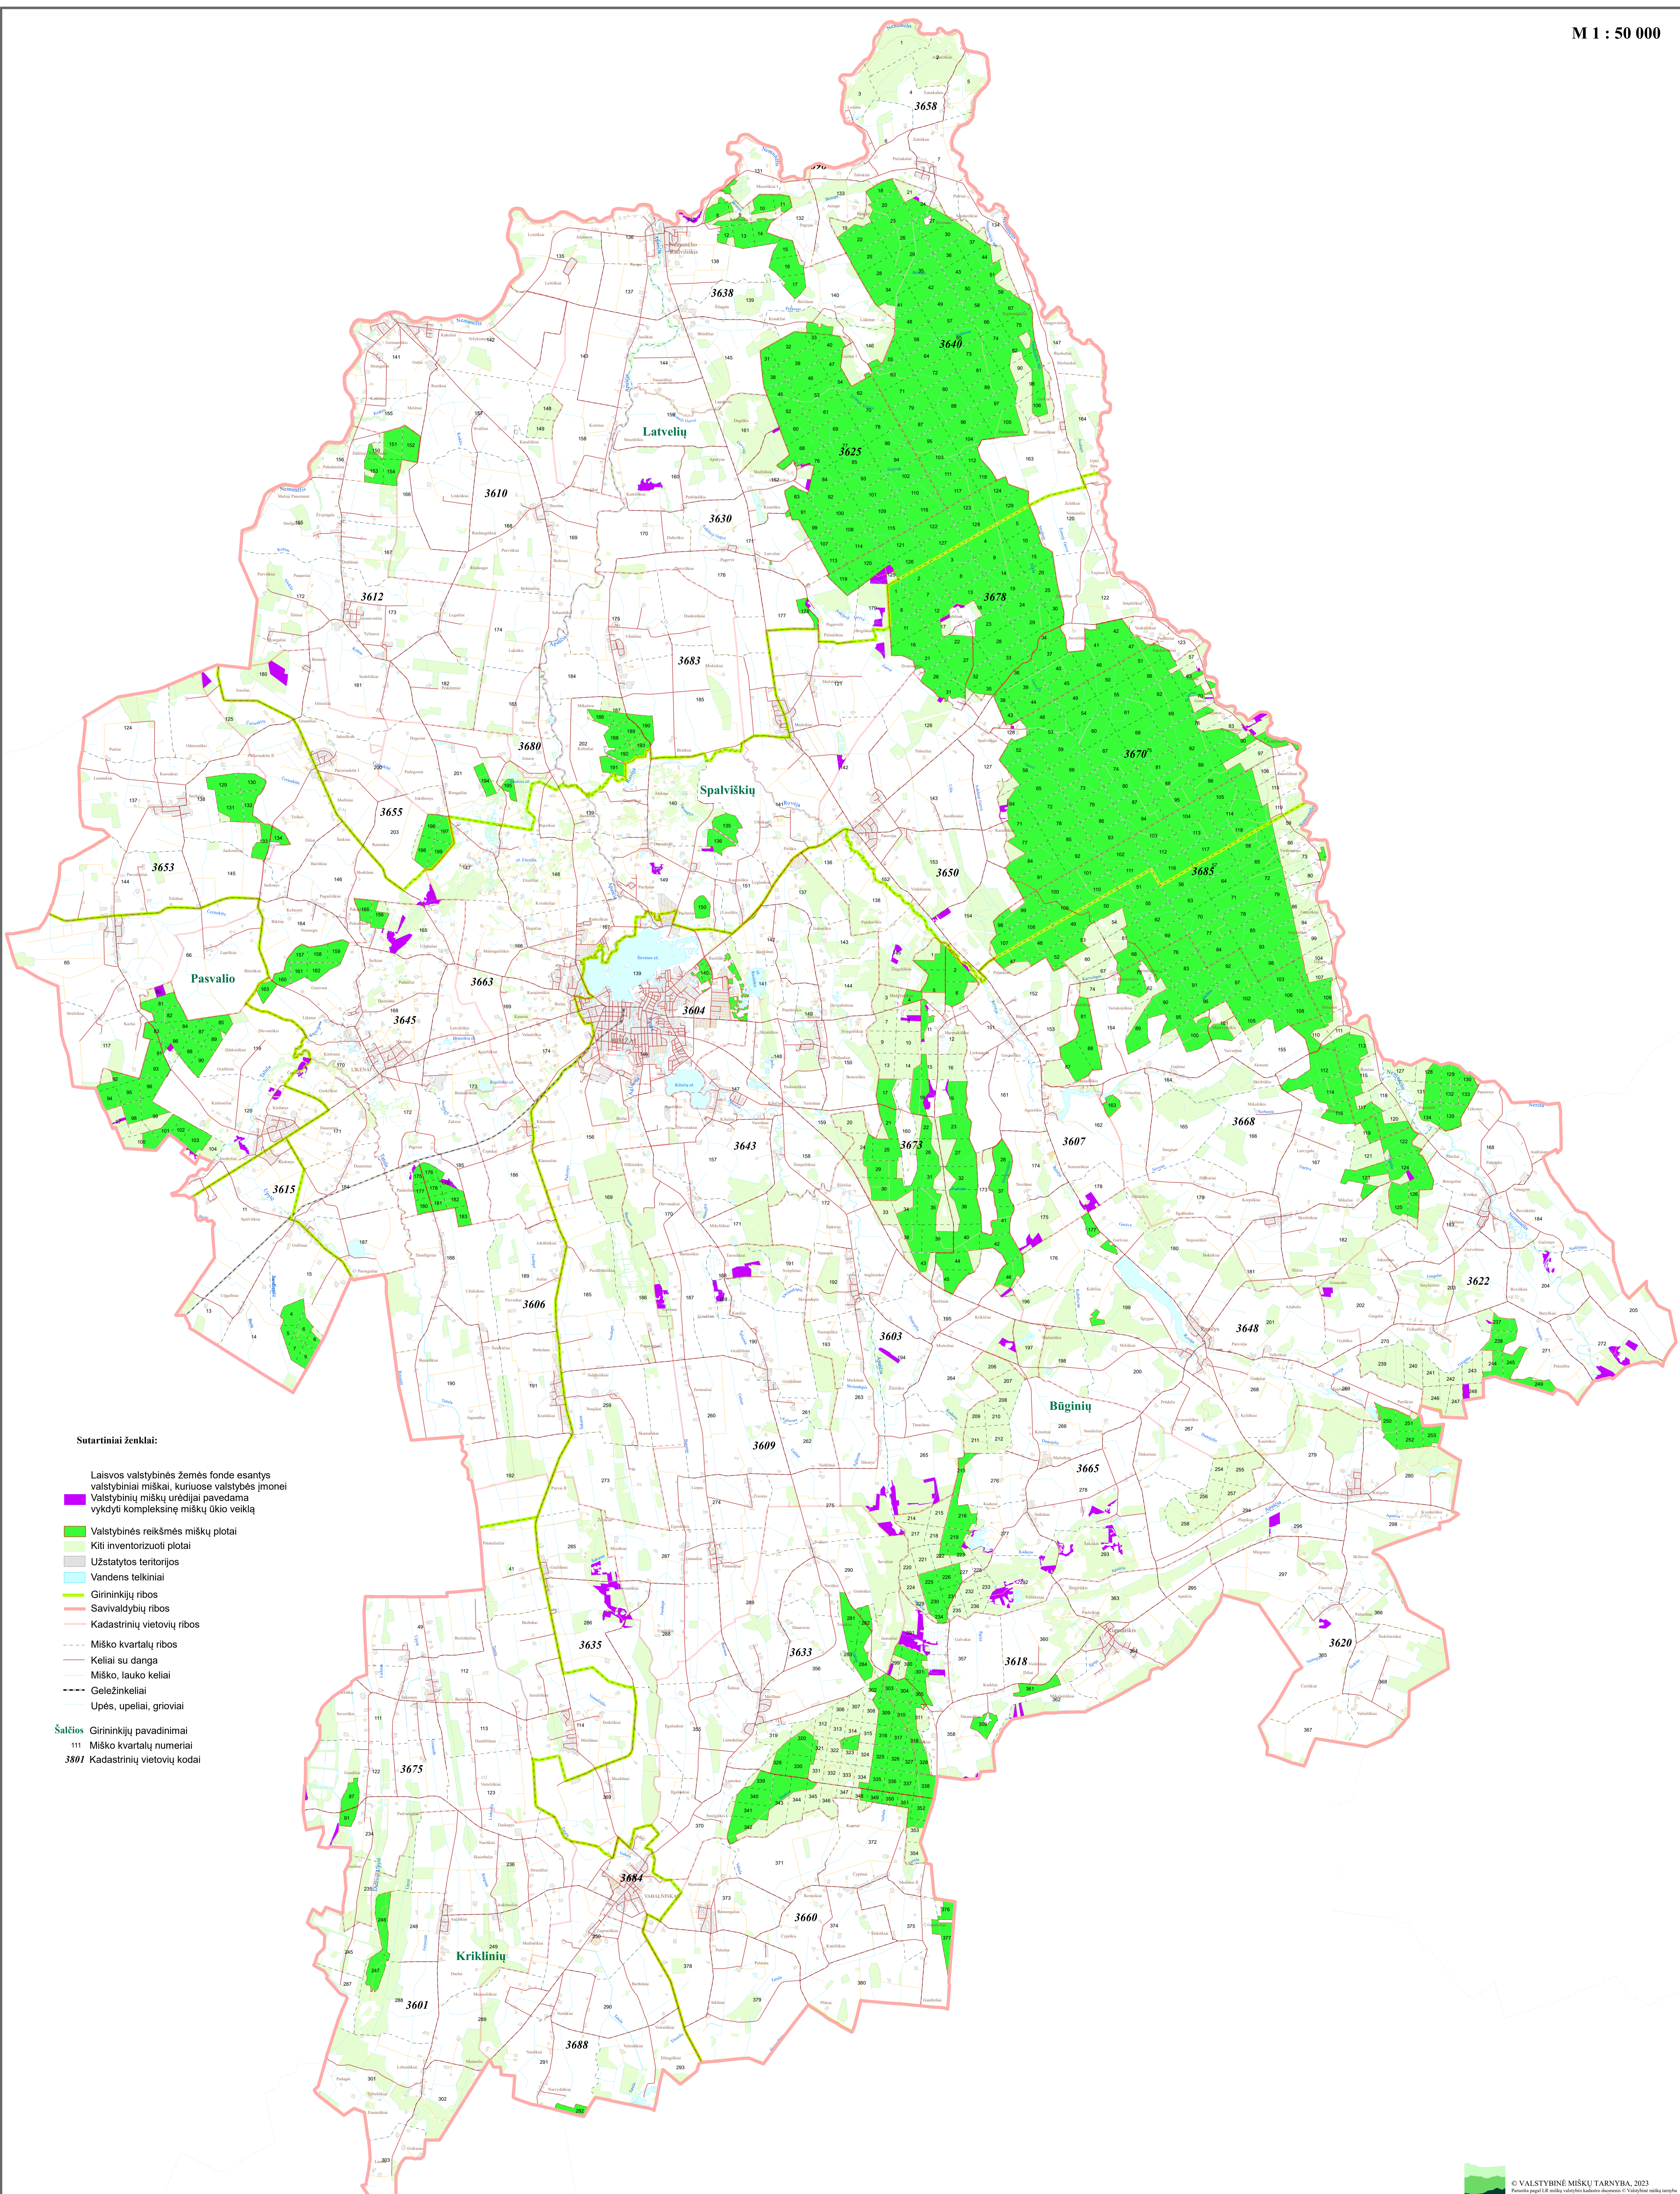

**BIRŽŲ RAJONO SAVIVALDYBĖS
LAISVOS VALSTYBINĖS ŽEMĖS FONDE ESANČIŲ VALSTYBINIŲ MIŠKŲ,
KURIOSE VALSTYBĖS ĮMONEI VALSTYBINIŲ MIŠKŲ URĖDIJAI
PAVEDAMA VYKDYTI KOMPLEKSINĘ MIŠKŲ ŪKIO VEIKLĄ,
SCHEMA**

M 1 : 50 000

Sutartiniai ženklai:

- Laisvos valstybinės žemės fonde esantys valstybiniai miškai, kuriuose valstybės įmonei Valstybinių miškų urėdijai pavedama vykdyti kompleksinę miškų ūkio veiklą
 - Valstybinės reikšmės miškų plotai
 - Kiti inventorizuoti plotai
 - Užstatytos teritorijos
 - Vandens telkiniai
 - Girininkijų ribos
 - Savivaldybių ribos
 - Kadastrinių vietovių ribos
 - Miško kvartalų ribos
 - Keliai su danga
 - Miško, lauko keliai
 - Geležinkeliai
 - Upės, upeliai, grioviai
- Šaltis Girininkijų pavadinimai
111 Miško kvartalų numeriai
3801 Kadastrinių vietovių kodai