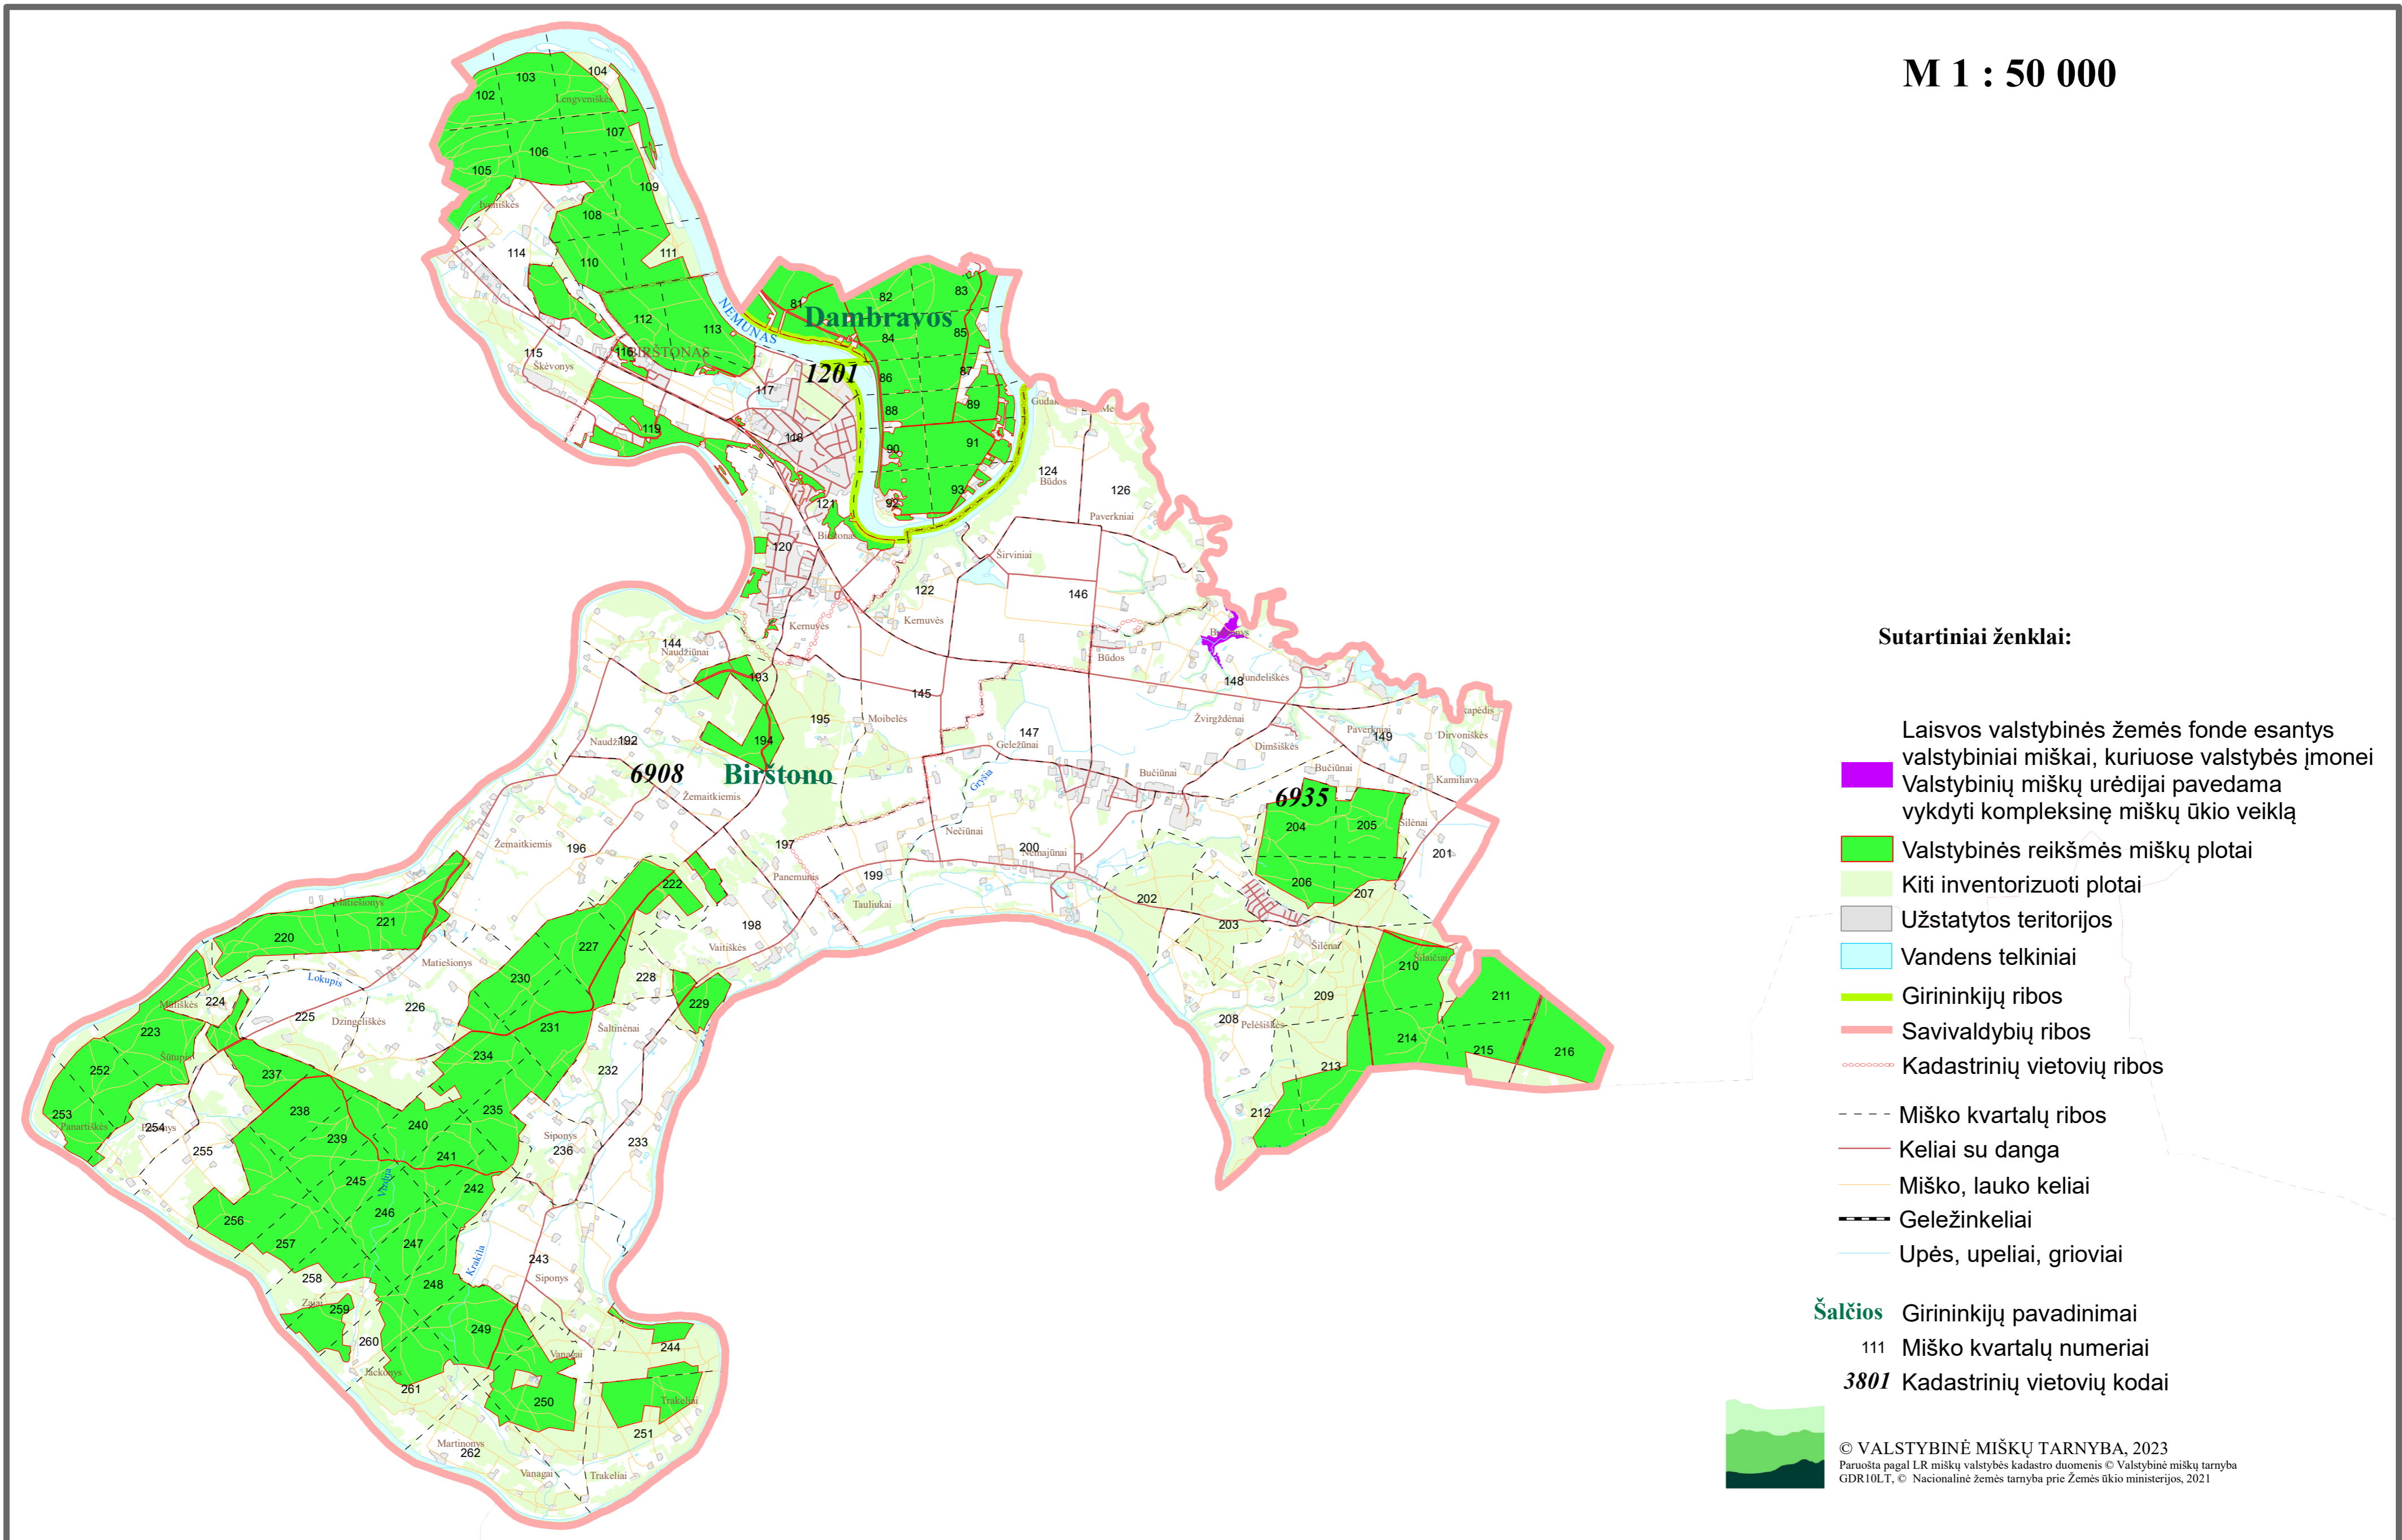

BIRŠTONO SAVIVALDYBĖS LAISVOS VALSTYBINĖS ŽEMĖS FONDE ESANČIŲ VALSTYBINIŲ MIŠKŲ, KURIUOSE VALSTYBĖS ĮMONEI VALSTYBINIŲ MIŠKŲ URĖDIJAI PAVEDAMA VYKDYTI KOMPLEKSINĘ MIŠKŲ ŪKIO VEIKLĄ, SCHEMA

Lietuvos Respublikos Vyriausybės
2023 m. d. nutarimo Nr.
5 priedas

M 1 : 50 000

Sutartiniai ženklai:

- Laisvos valstybinės žemės fonde esantys valstybiniai miškai, kuriuose valstybės įmonei valstybinių miškų urėdijai pavedama vykdyti kompleksinę miškų ūkio veiklą
- Valstybinės reikšmės miškų plotai
- Kiti inventorizuoti plotai
- Užstatytos teritorijos
- Vandens telkiniai
- Girininkijų ribos
- Savivaldybių ribos
- Kadastrinių vietovių ribos
- Miško kvartalų ribos
- Keliai su danga
- Miško, lauko keliai
- Geležinkeliai
- Upės, upeliai, grioviai

Šalčios Girininkijų pavadinimai
111 Miško kvartalų numeriai
3801 Kadastrinių vietovių kodai