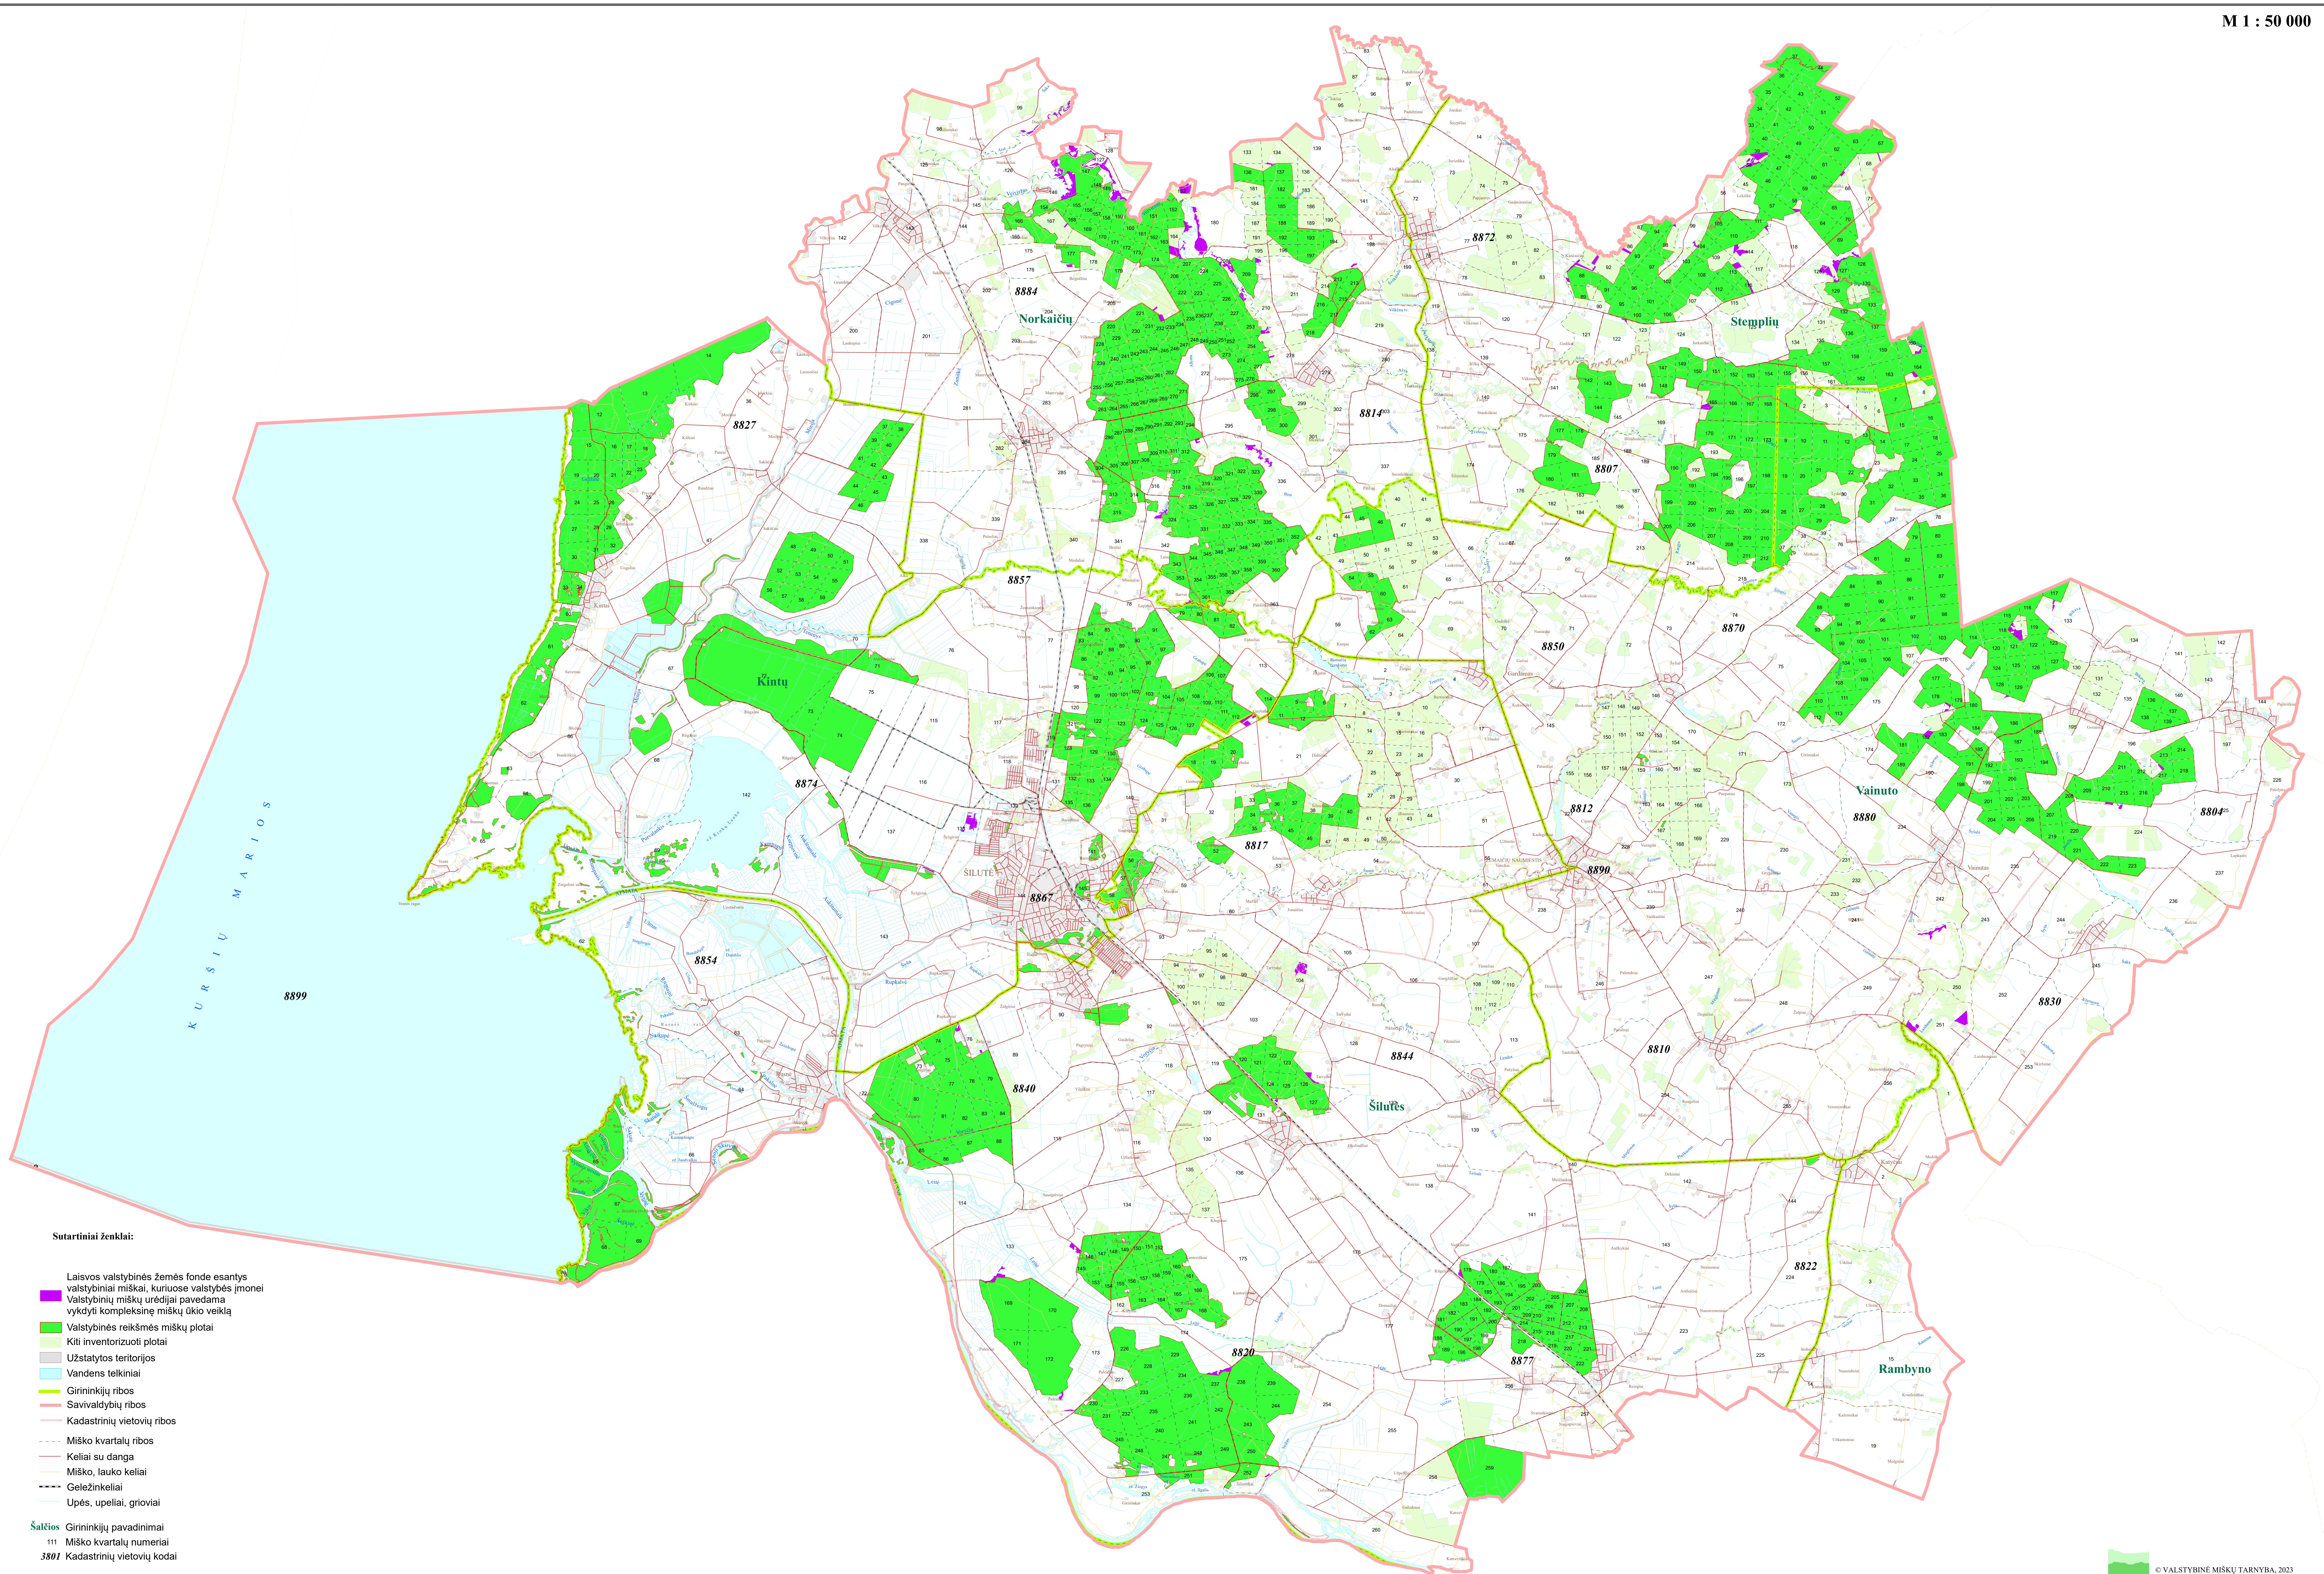

ŠILUTĖS RAJONO SAVIVALDYBĖS  
LAISVOS VALSTYBINĖS ŽEMĖS FONDE ESANČIŲ VALSTYBINIŲ MIŠKŲ,  
KURIOSE VALSTYBĖS ĮMONEI VALSTYBINIŲ MIŠKŲ URĖDIJAI  
PAVEDAMA VYKDYTI KOMPLEKSINĘ MIŠKŲ ŪKIO VEIKLĄ,  
SCHEMA

Sutartiniai ženklai:

- Laisvos valstybinės žemės fonde esantys valstybiniai miškai, kuriuose valstybės įmonei valstybinių miškų urėdijai pavedama vykdyti kompleksinę miškų ūkio veiklą
- Valstybinės reikšmės miškų plotai
- Kiti inventorizuoti plotai
- Užstatytos teritorijos
- Vandens telkiniai
- Girininkijų ribos
- Savivaldybių ribos
- Kadastrinių vietovių ribos
- Miško kvartalų ribos
- Keliai su danga
- Miško, lauko keliai
- Celežinkeliai
- Upės, upeliai, grioviai