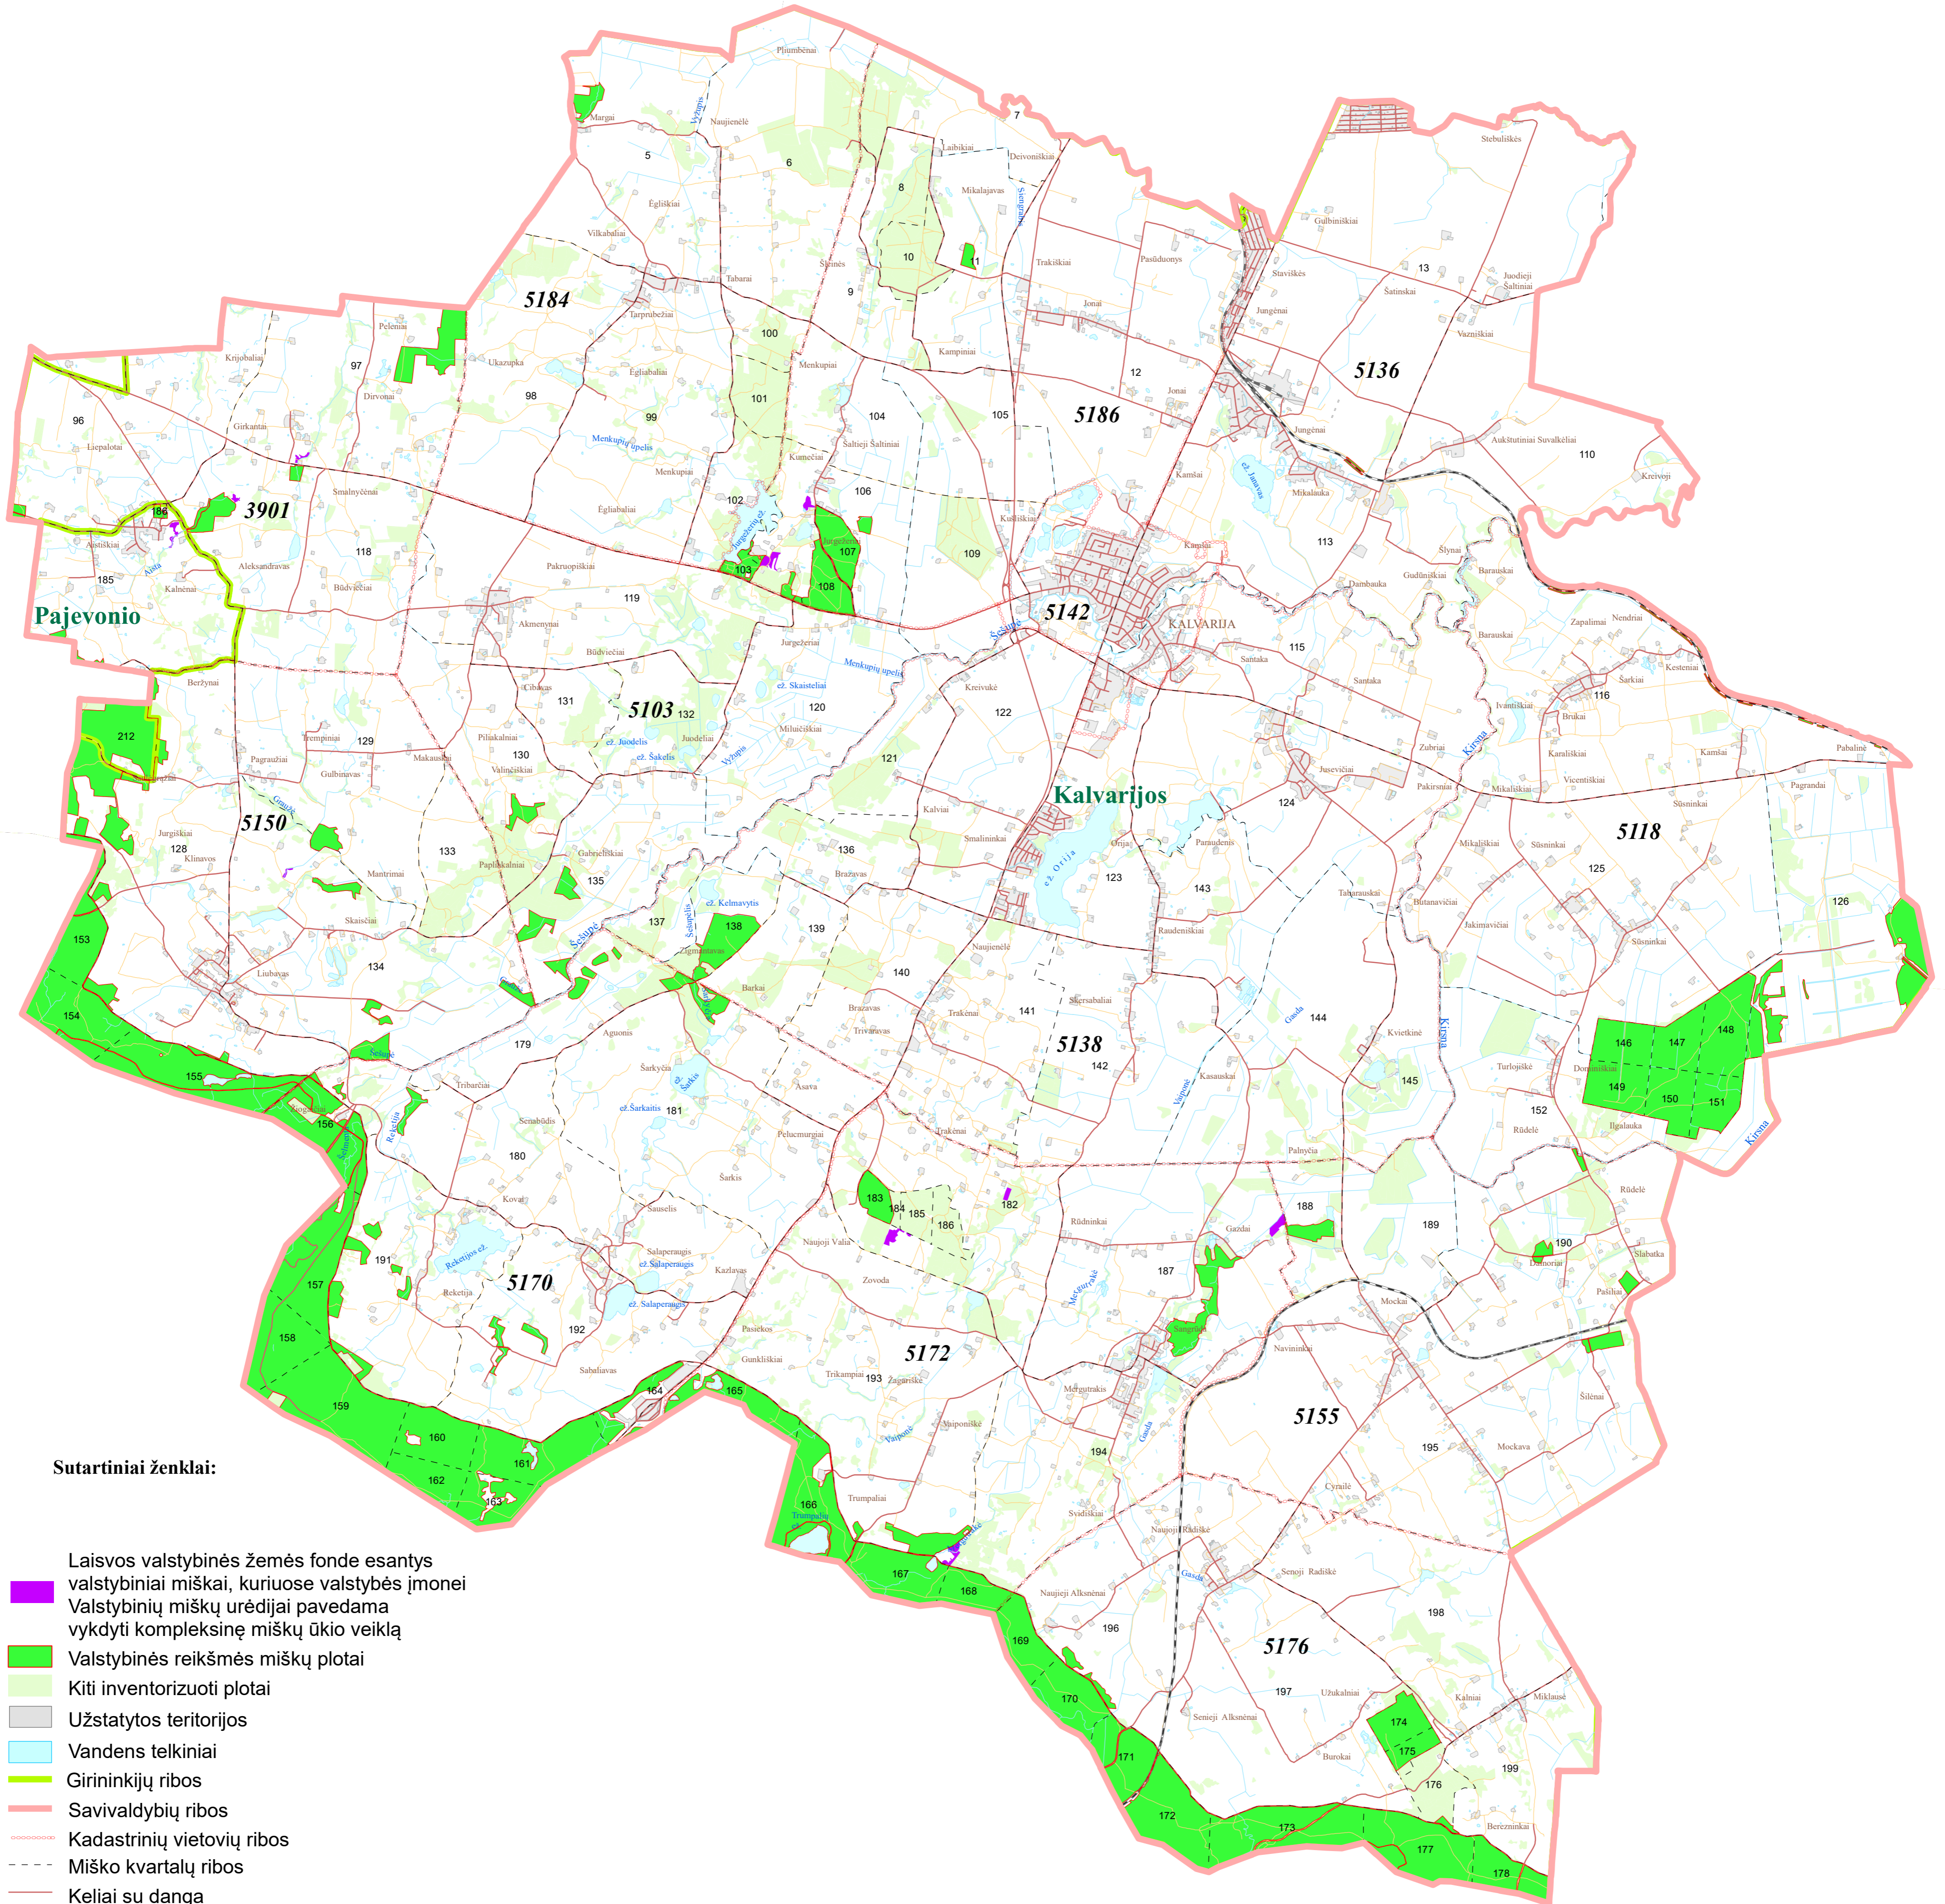

**KALVARIJOS SAVIVALDYBĖS
LAISVOS VALSTYBINĖS ŽEMĖS FONDE ESANČIŲ VALSTYBINIŲ MIŠKŲ,
KURIOSE VALSTYBĖS ĮMONEI VALSTYBINIŲ MIŠKŲ URĖDIJAI
PAVEDAMA VYKDYTI KOMPLEKSINĘ MIŠKŲ ŪKIO VEIKLĄ,
SCHEMA**

Lietuvos Respublikos Vyriausybės
2023 m. d. nutarimo Nr.
18 priedas

M 1 : 50 000

Sutartiniai ženklai:

- Laisvos valstybinės žemės fonde esantys valstybiniai miškai, kuriuose valstybės įmonei Valstybinių miškų urėdijai pavedama vykdyti kompleksinę miškų ūkio veiklą
- Valstybinės reikšmės miškų plotai
- Kiti inventorizuoti plotai
- Užstatytos teritorijos
- Vandens telkiniai
- Girininkijų ribos
- Savivaldybių ribos
- Kadastrinių vietovių ribos
- Miško kvartalų ribos
- Keliai su danga
- Miško, lauko keliai
- Geležinkeliai
- Upės, upeliai, grioviai
- Girininkijų pavadinimai
- 186 Miško kvartalų numeriai
- 5156 Kadastrinių vietovių kodai

Kalvarijos

186
5156