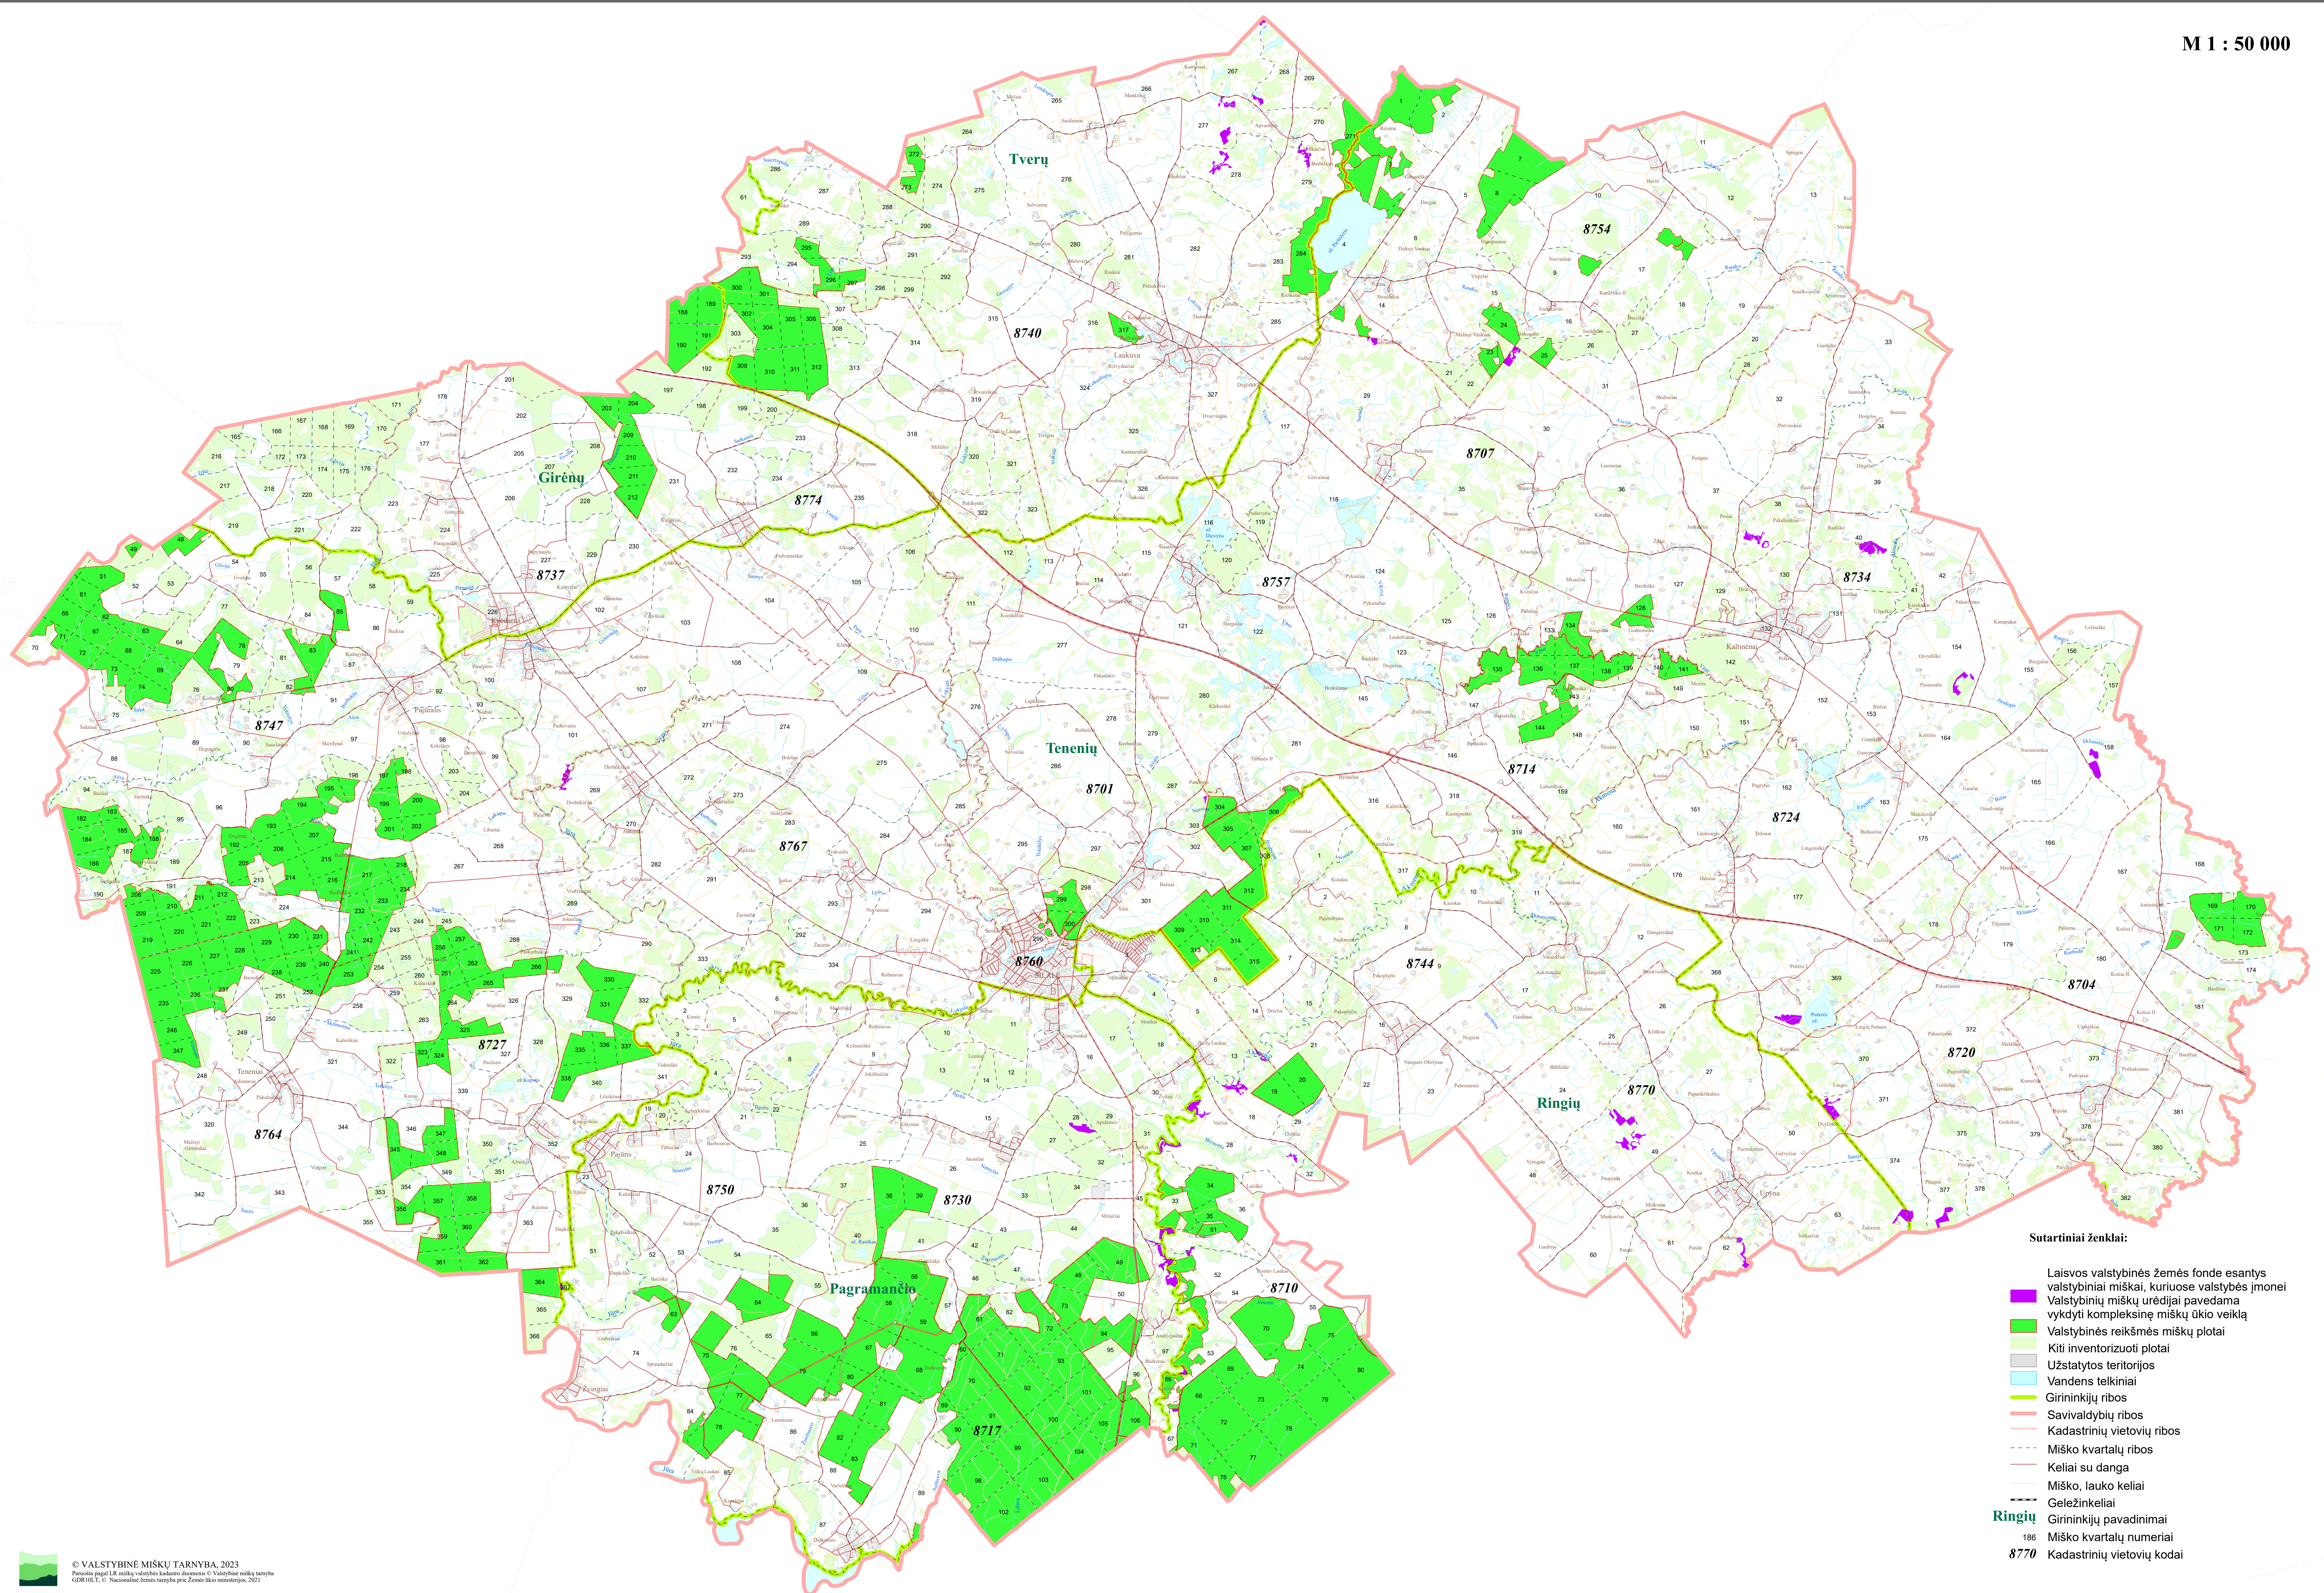

**ŠILALĖS RAJONO SAVIVALDYBĖS  
LAISVOS VALSTYBINĖS ŽEMĖS FONDE ESANČIŲ VALSTYBINIŲ MIŠKŲ,  
KURIOSE VALSTYBĖS ĮMONEI VALSTYBINIŲ MIŠKŲ URĖDIJAI  
PAVEDAMA VYKDYTI KOMPLEKSINĘ MIŠKŲ ŪKIO VEIKLĄ,  
SCHEMA**

M 1 : 50 000

- Sutartiniai ženklai:**
- Laisvos valstybinės žemės fonde esantys valstybiniai miškai, kuriuose valstybės įmonei Valstybinių miškų urėdijai pavedama vykdyti kompleksinę miškų ūkio veiklą
  - Valstybinės reikšmės miškų plotai
  - Kiti inventorizuoti plotai
  - Užstatytos teritorijos
  - Vandens telkiniai
  - Girininkijų ribos
  - Savivaldybių ribos
  - Kadastrinių vietovių ribos
  - Miško kvartalų ribos
  - Keliai su danga
  - Miško, lauko keliai
  - Geležinkeliai
  - Ringių**  Girininkijų pavadinimai
  - 186 Miško kvartalų numeriai
  - 8770 Kadastrinių vietovių kodai