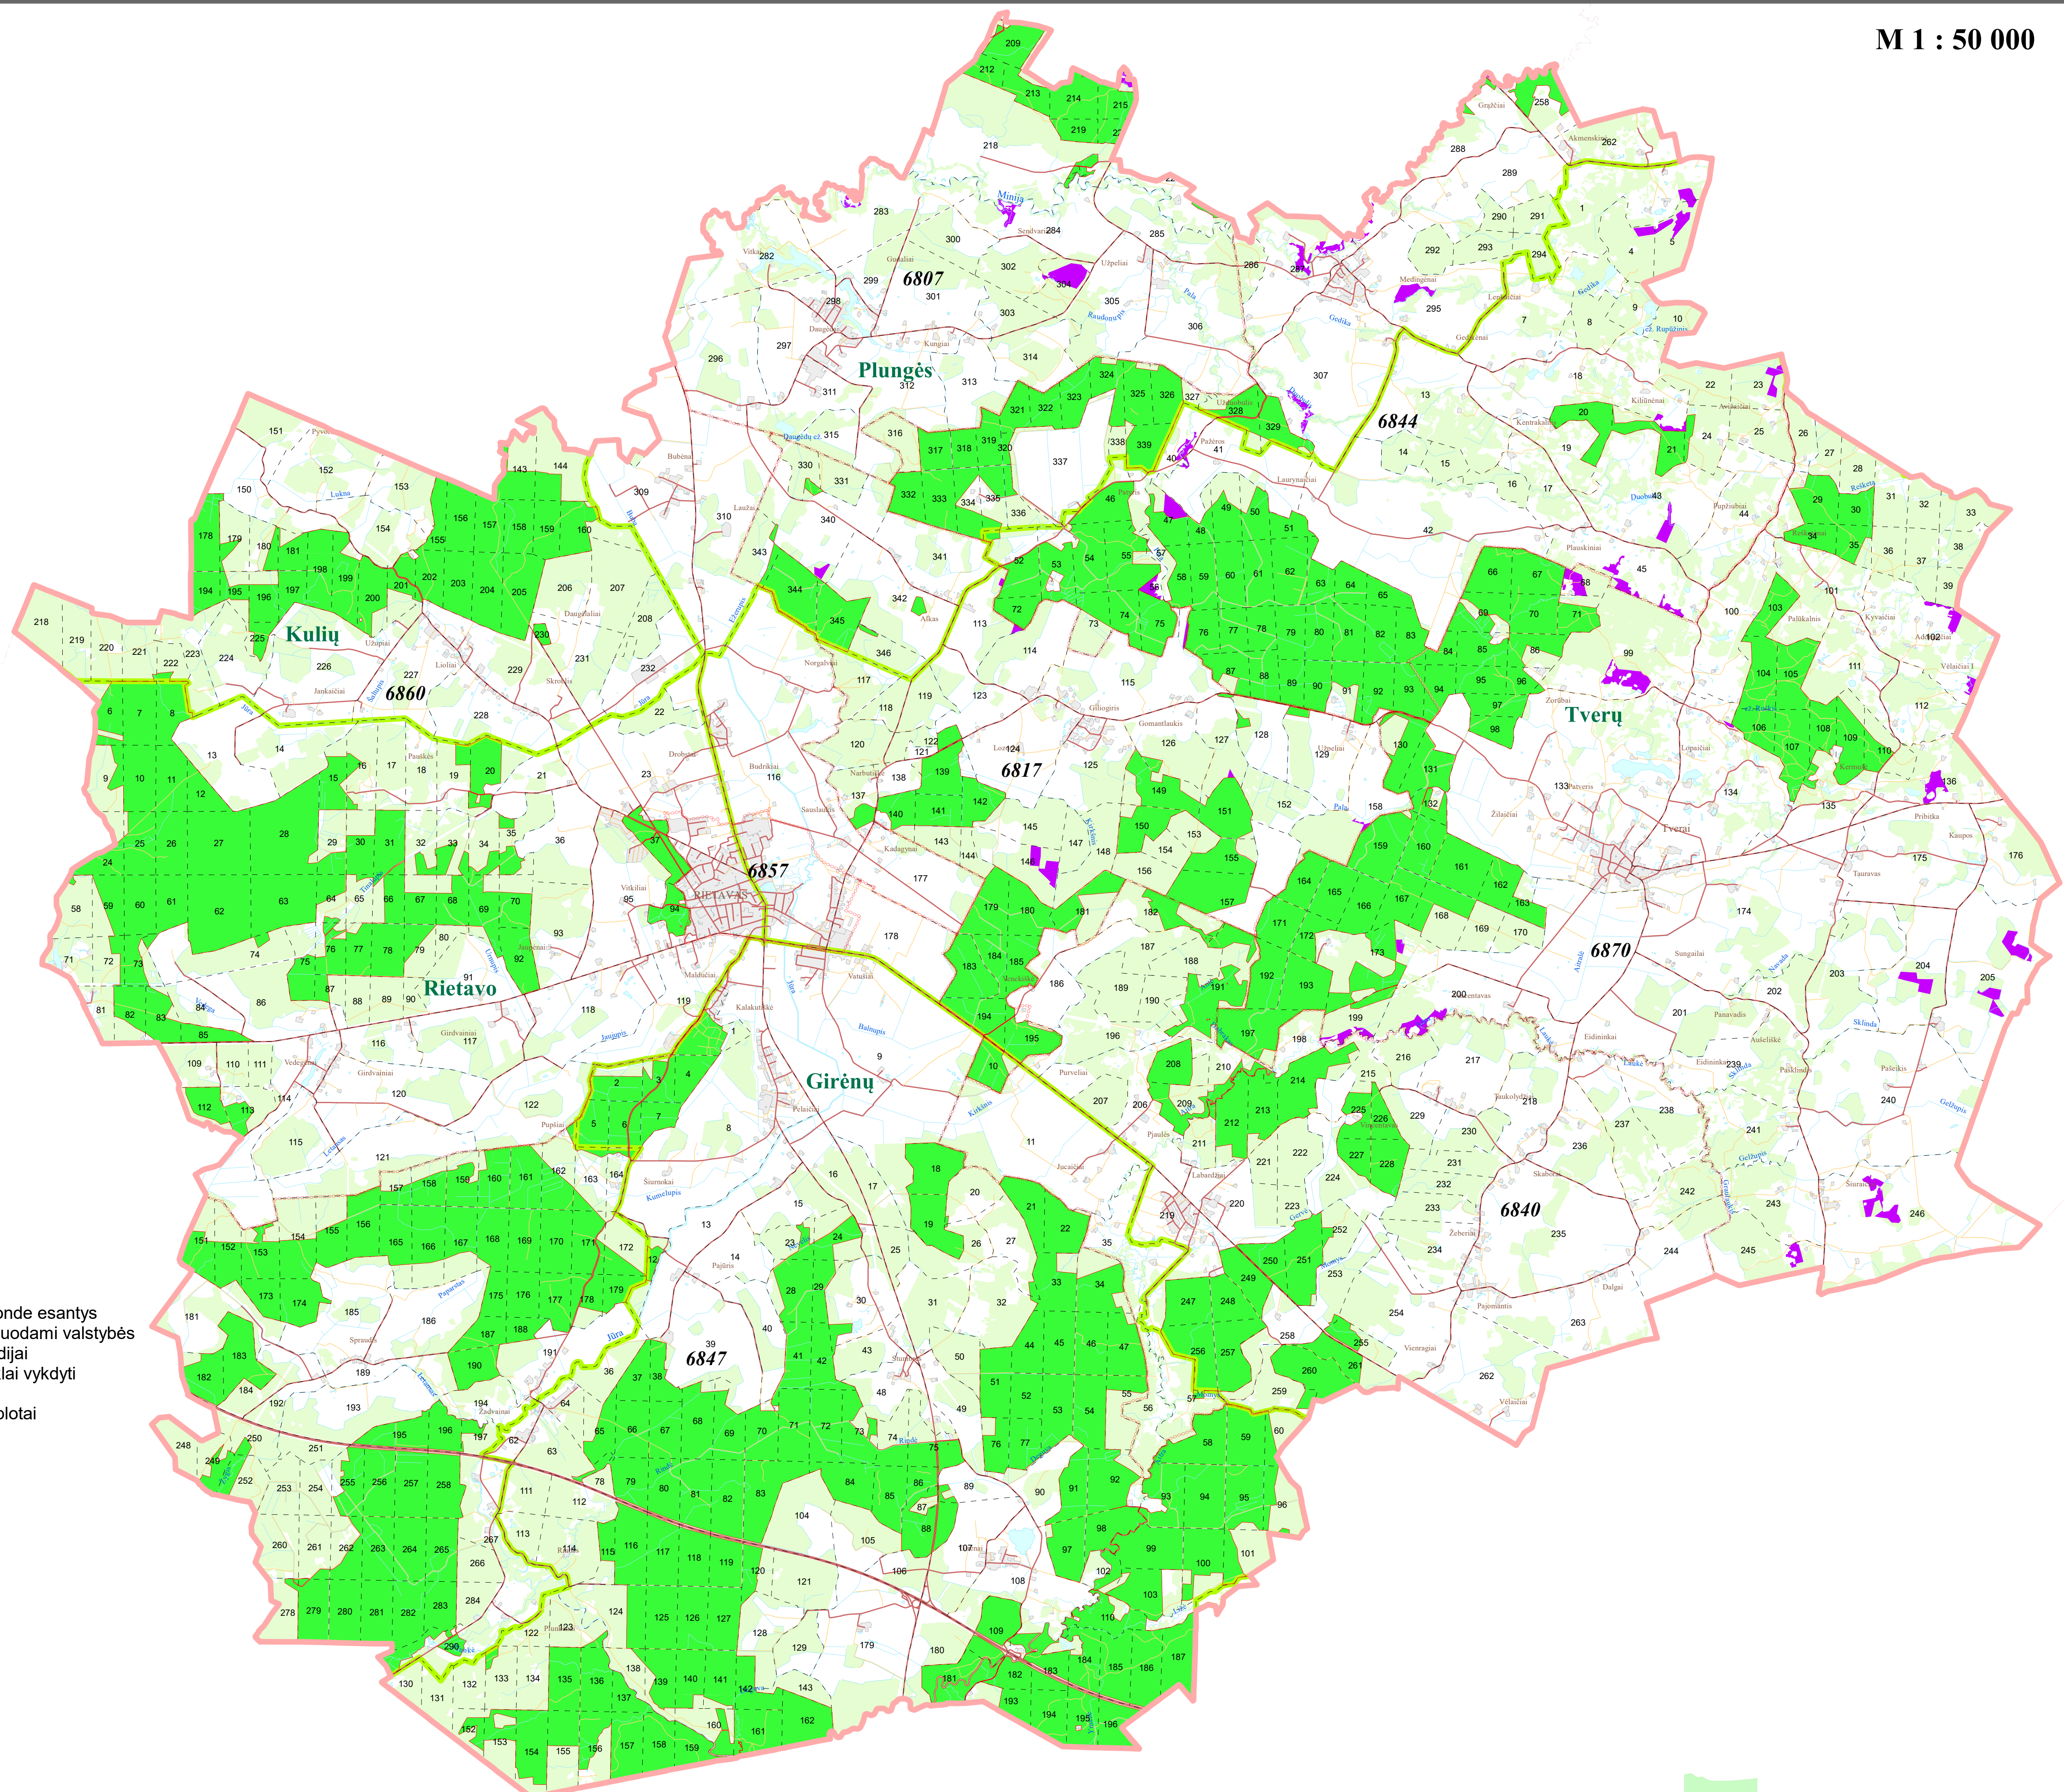

**RIETAVO SAVIVALDYBĖS
LAISVOS VALSTYBINĖS ŽEMĖS FONDE ESANČIŲ VALSTYBINIŲ MIŠKŲ PLOTŲ,
PERDUODAMŲ VALSTYBĖS ĮMONEI VALSTYBINIŲ MIŠKŲ URĖDIJAI
KOMPLEKSINEI MIŠKŲ ŪKIO VEIKLAI VYKDYTI,
SCHEMA**

Lietuvos Respublikos Vyriausybės
2023 m. d. nutarimo Nr.
39 priedas

M 1 : 50 000

Sutartiniai ženklai:

Laisvos valstybinės žemės fonde esantys valstybinių miškų plotai, perduodami valstybės įmonei Valstybinių miškų urėdijai kompleksinei miškų ūkio veiklai vykdyti

- Valstybinės reikšmės miškų plotai
- Kiti inventorizuoti plotai
- Užstatytos teritorijos
- Vandens telkiniai
- Girininkijų ribos
- Savivaldybių ribos
- Kadastrinių vietovių ribos
- Miško kvartalų ribos
- Keliai su danga
- Miško, lauko keliai
- Geležinkeliai
- Upės, upeliai, grioviai