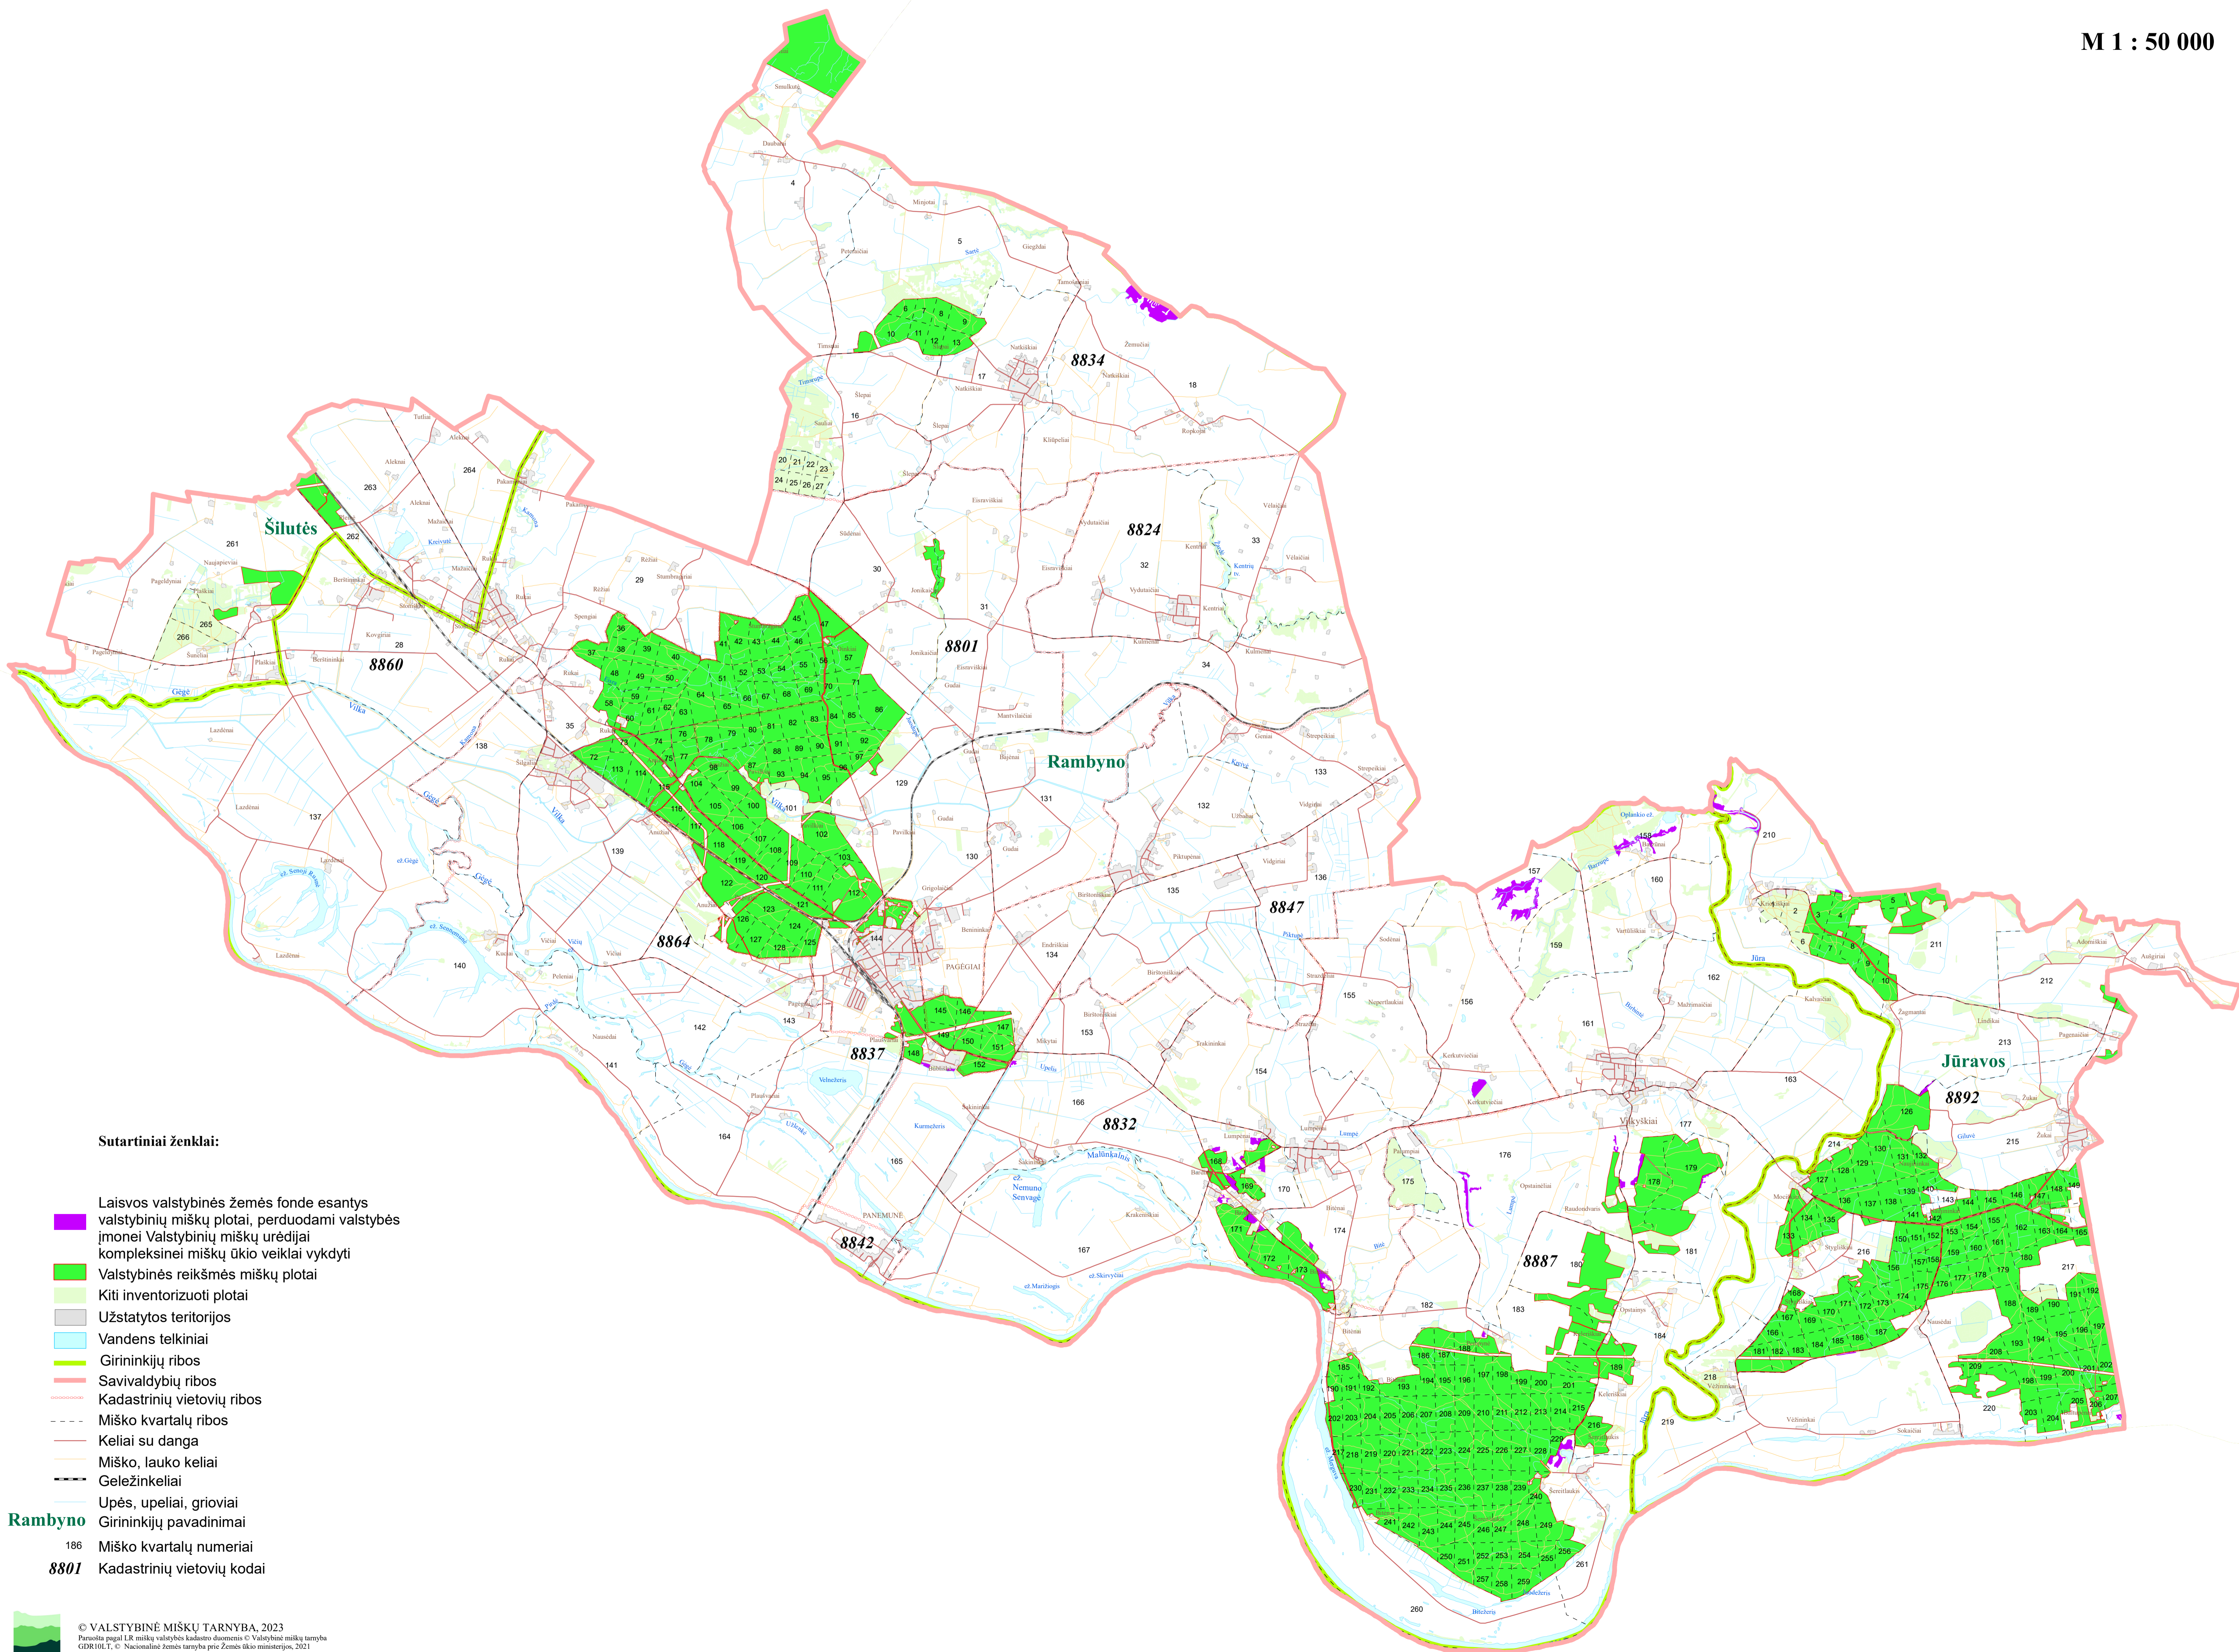

**PAGĖGIŲ SAVIVALDYBĖS
LAISVOS VALSTYBINĖS ŽEMĖS FONDE ESANČIŲ VALSTYBINIŲ MIŠKŲ PLOTŲ,
PERDUODAMŲ VALSTYBĖS ĮMONEI VALSTYBINIŲ MIŠKŲ URĖDIJAI
KOMPLEKSINEI MIŠKŲ ŪKIO VEIKLAI VYKDYTI,
SCHEMA**

M 1 : 50 000

Sutartiniai ženklai:

- Laisvos valstybinės žemės fonde esantys valstybinių miškų plotai, perduodami valstybės įmonei Valstybinių miškų urėdijai kompleksinei miškų ūkio veiklai vykdyti
- Valstybinės reikšmės miškų plotai
- Kiti inventurizuoti plotai
- Užstatytos teritorijos
- Vandens telkiniai
- Girininkijų ribos
- Savivaldybių ribos
- Kadastrinių vietovių ribos
- Miško kvartalų ribos
- Keliai su danga
- Miško, lauko keliai
- Geležinkeliai
- Upės, upeliai, grioviai
- Girininkijų pavadinimai
- 186 Miško kvartalų numeriai
- 8801 Kadastrinių vietovių kodai