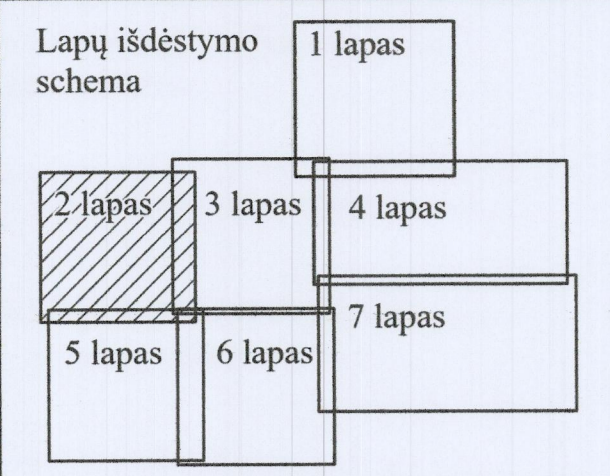

# SIRVINTŲ RAJONO SAVIVALDYBĖS, JAUNIŪNŲ SENIŪNIJOS GYVENAMŪJŲ VIETŲVIŲ TERITORIJŲ RIBŲ NUSTATYMO PLANAS

- SUTARTINIAI ŽENKLAI**
- savivaldybės riba
  - seniūnijos riba
  - nustatoma gyvenamosios vietovės riba
  - esama nepatvirtinta gyvenamosios vietovės riba
  - sklypo riba
  - \* postkio taškas
  - \* taško Nr. gyvenamosios vietovės pavadinimas
  - miškas / valstybinės reikšmės miškas
  - vanduo
  - upė
  - Keliai**
  - magistralinis
  - krašto
  - rajoninis
  - vietinis
  - gatvė