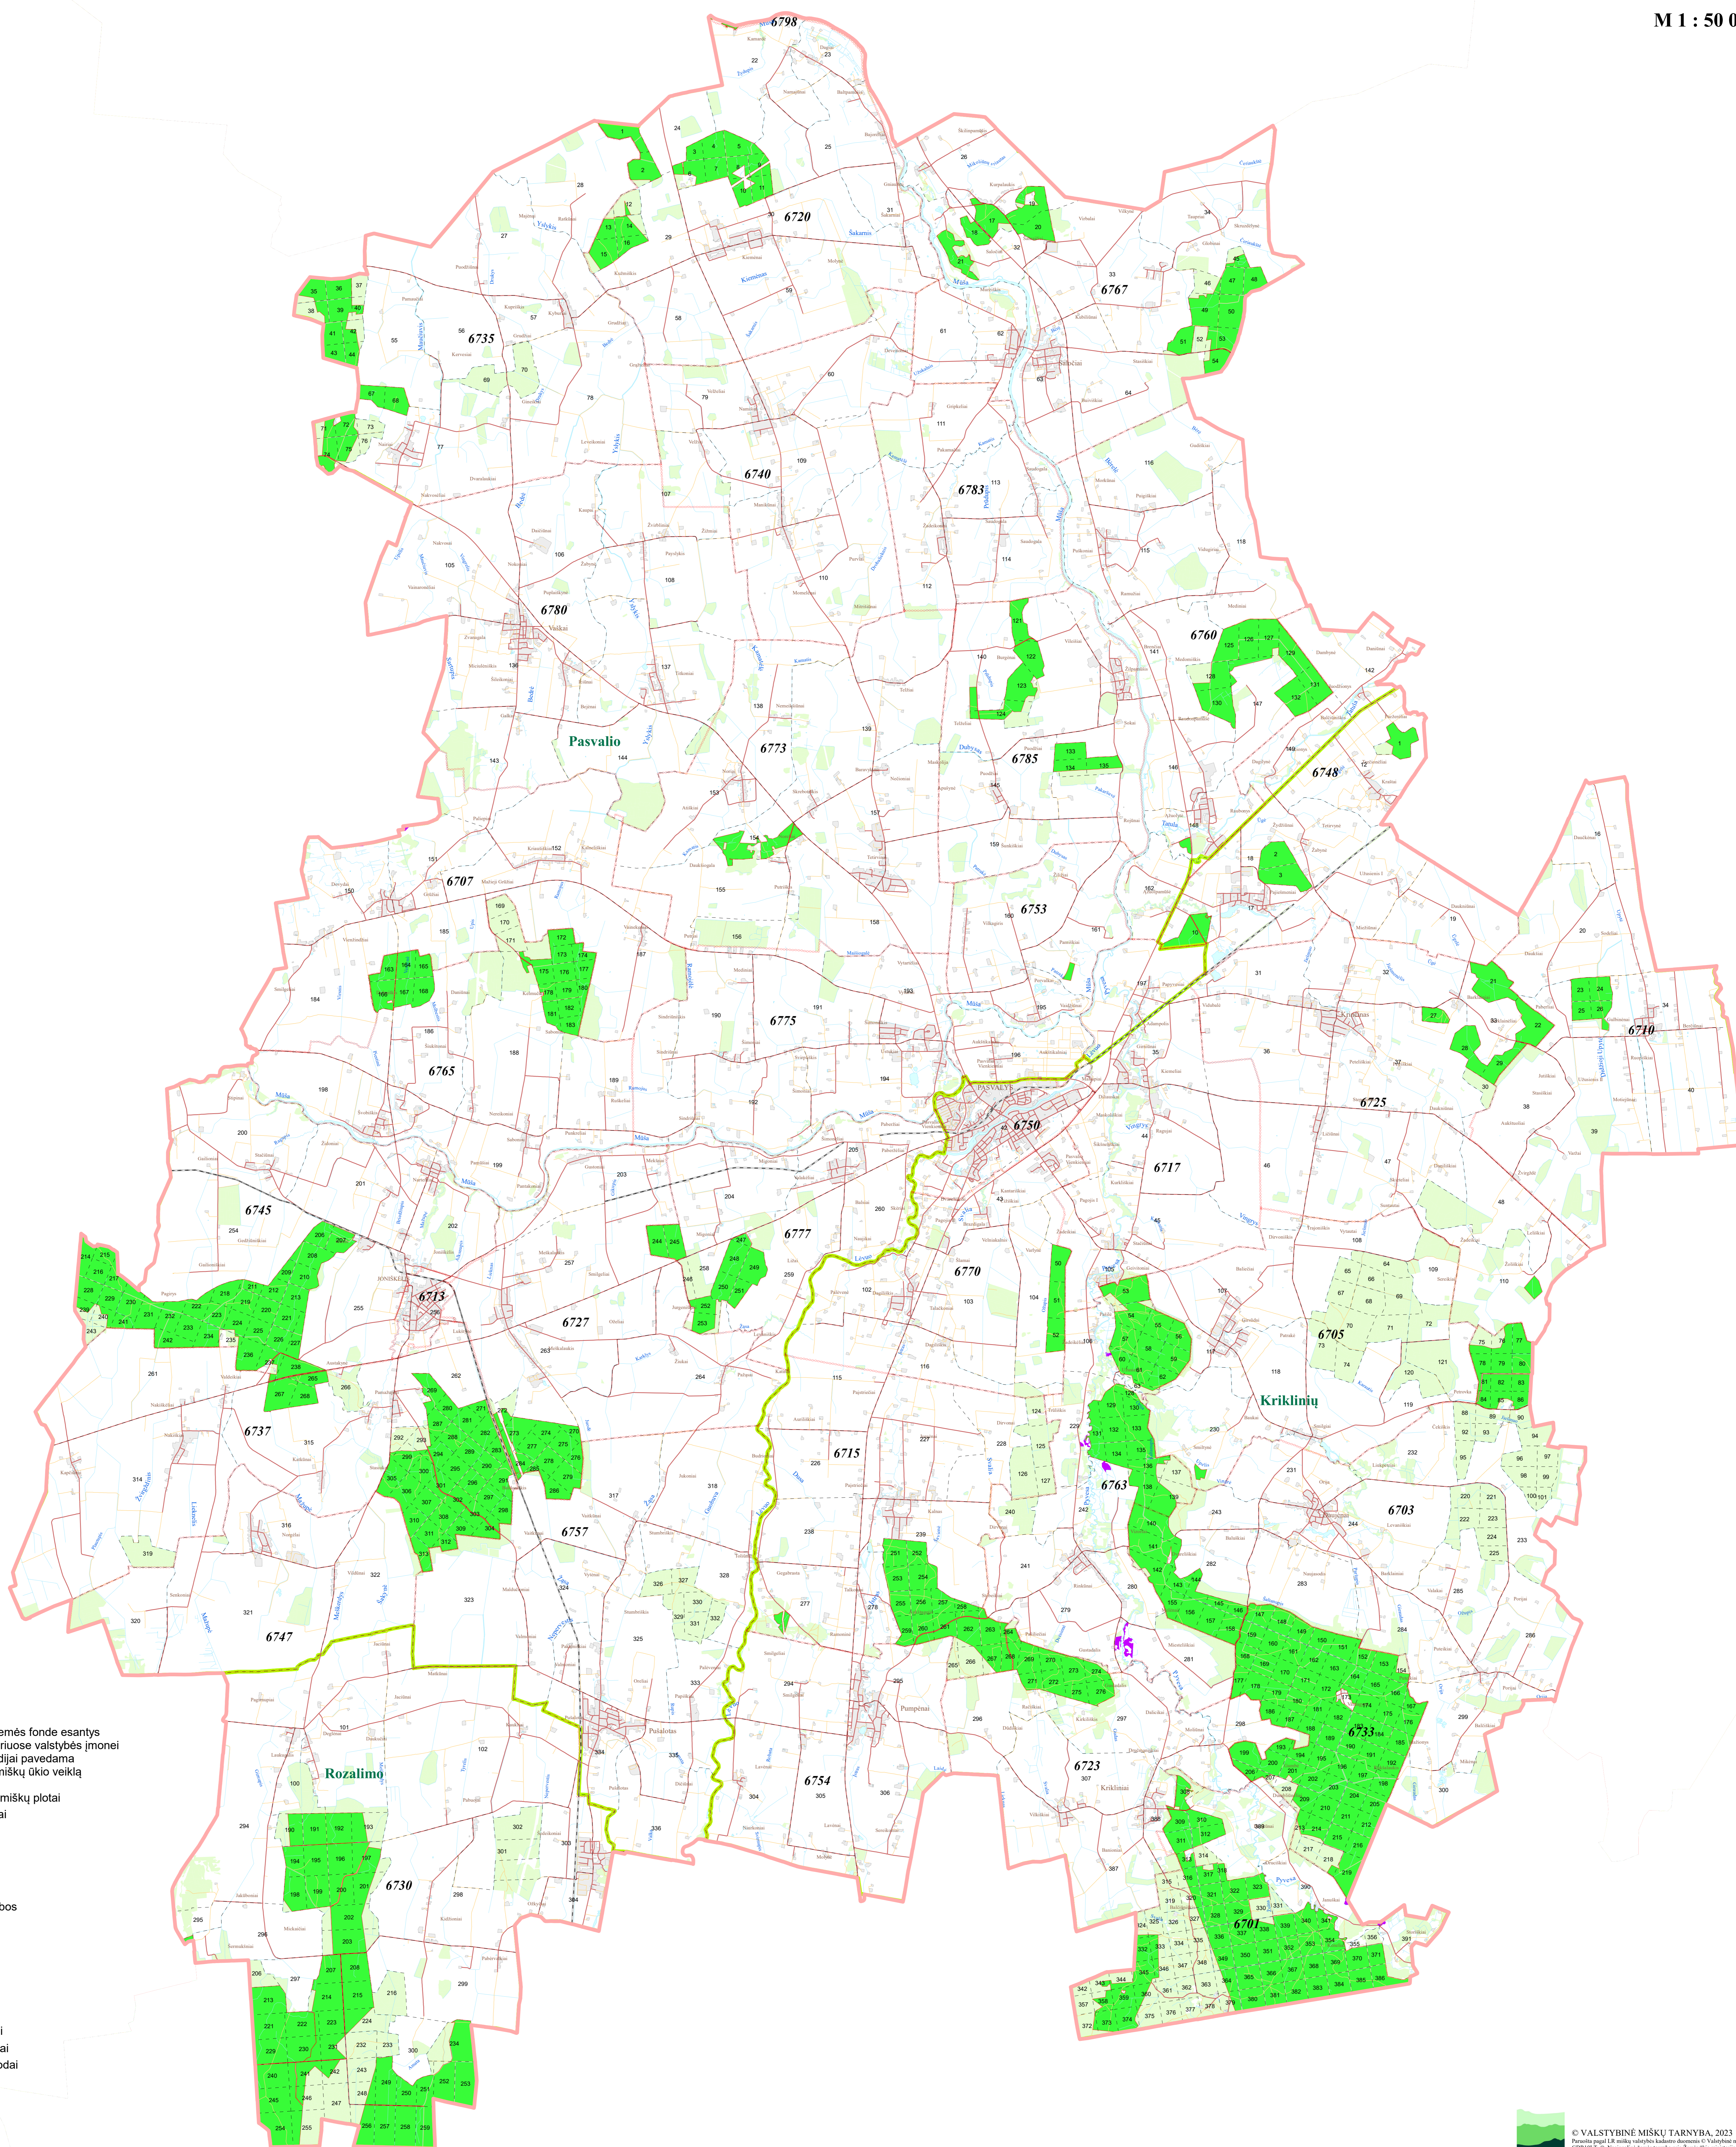

**PASVALIO RAJONO SAVIVALDYBĖS  
LAISVOS VALSTYBINĖS ŽEMĖS FONDE ESANČIŲ VALSTYBINIŲ MIŠKŲ,  
KURIUOSE VALSTYBĖS ĮMONEI VALSTYBINIŲ MIŠKŲ URĖDIJAI  
PAVEDAMA VYKDYTI KOMPLEKSINĘ MIŠKŲ ŪKIO VEIKLĄ,  
SCHEMA**

Lietuvos Respublikos Vyriausybės  
2023 m. .... d. nutarimo Nr. ....  
24 priedas

M 1 : 50 000

**Sutartiniai ženklai:**

- Laisvos valstybinės žemės fonde esantys valstybiniai miškai, kuriuose valstybės įmonei valstybinių miškų urėdijai pavedama vykdyti kompleksinę miškų ūkio veiklą
- Valstybinės reikšmės miškų plotai
- Kiti inventorizuoti plotai
- Užstatytos teritorijos
- Vandens telkiniai
- Girininkijų ribos
- Savivaldybių ribos
- Kadastrinių vietovių ribos
- Miško kvartalų ribos
- Keliai su danga
- Miško, lauko keliai
- Geležinkeliai
- Upės, upeliai, grioviai

Šaltis: Girininkijų pavadinimai  
111 Miško kvartalų numeriai  
3801 Kadastrinių vietovių kodai