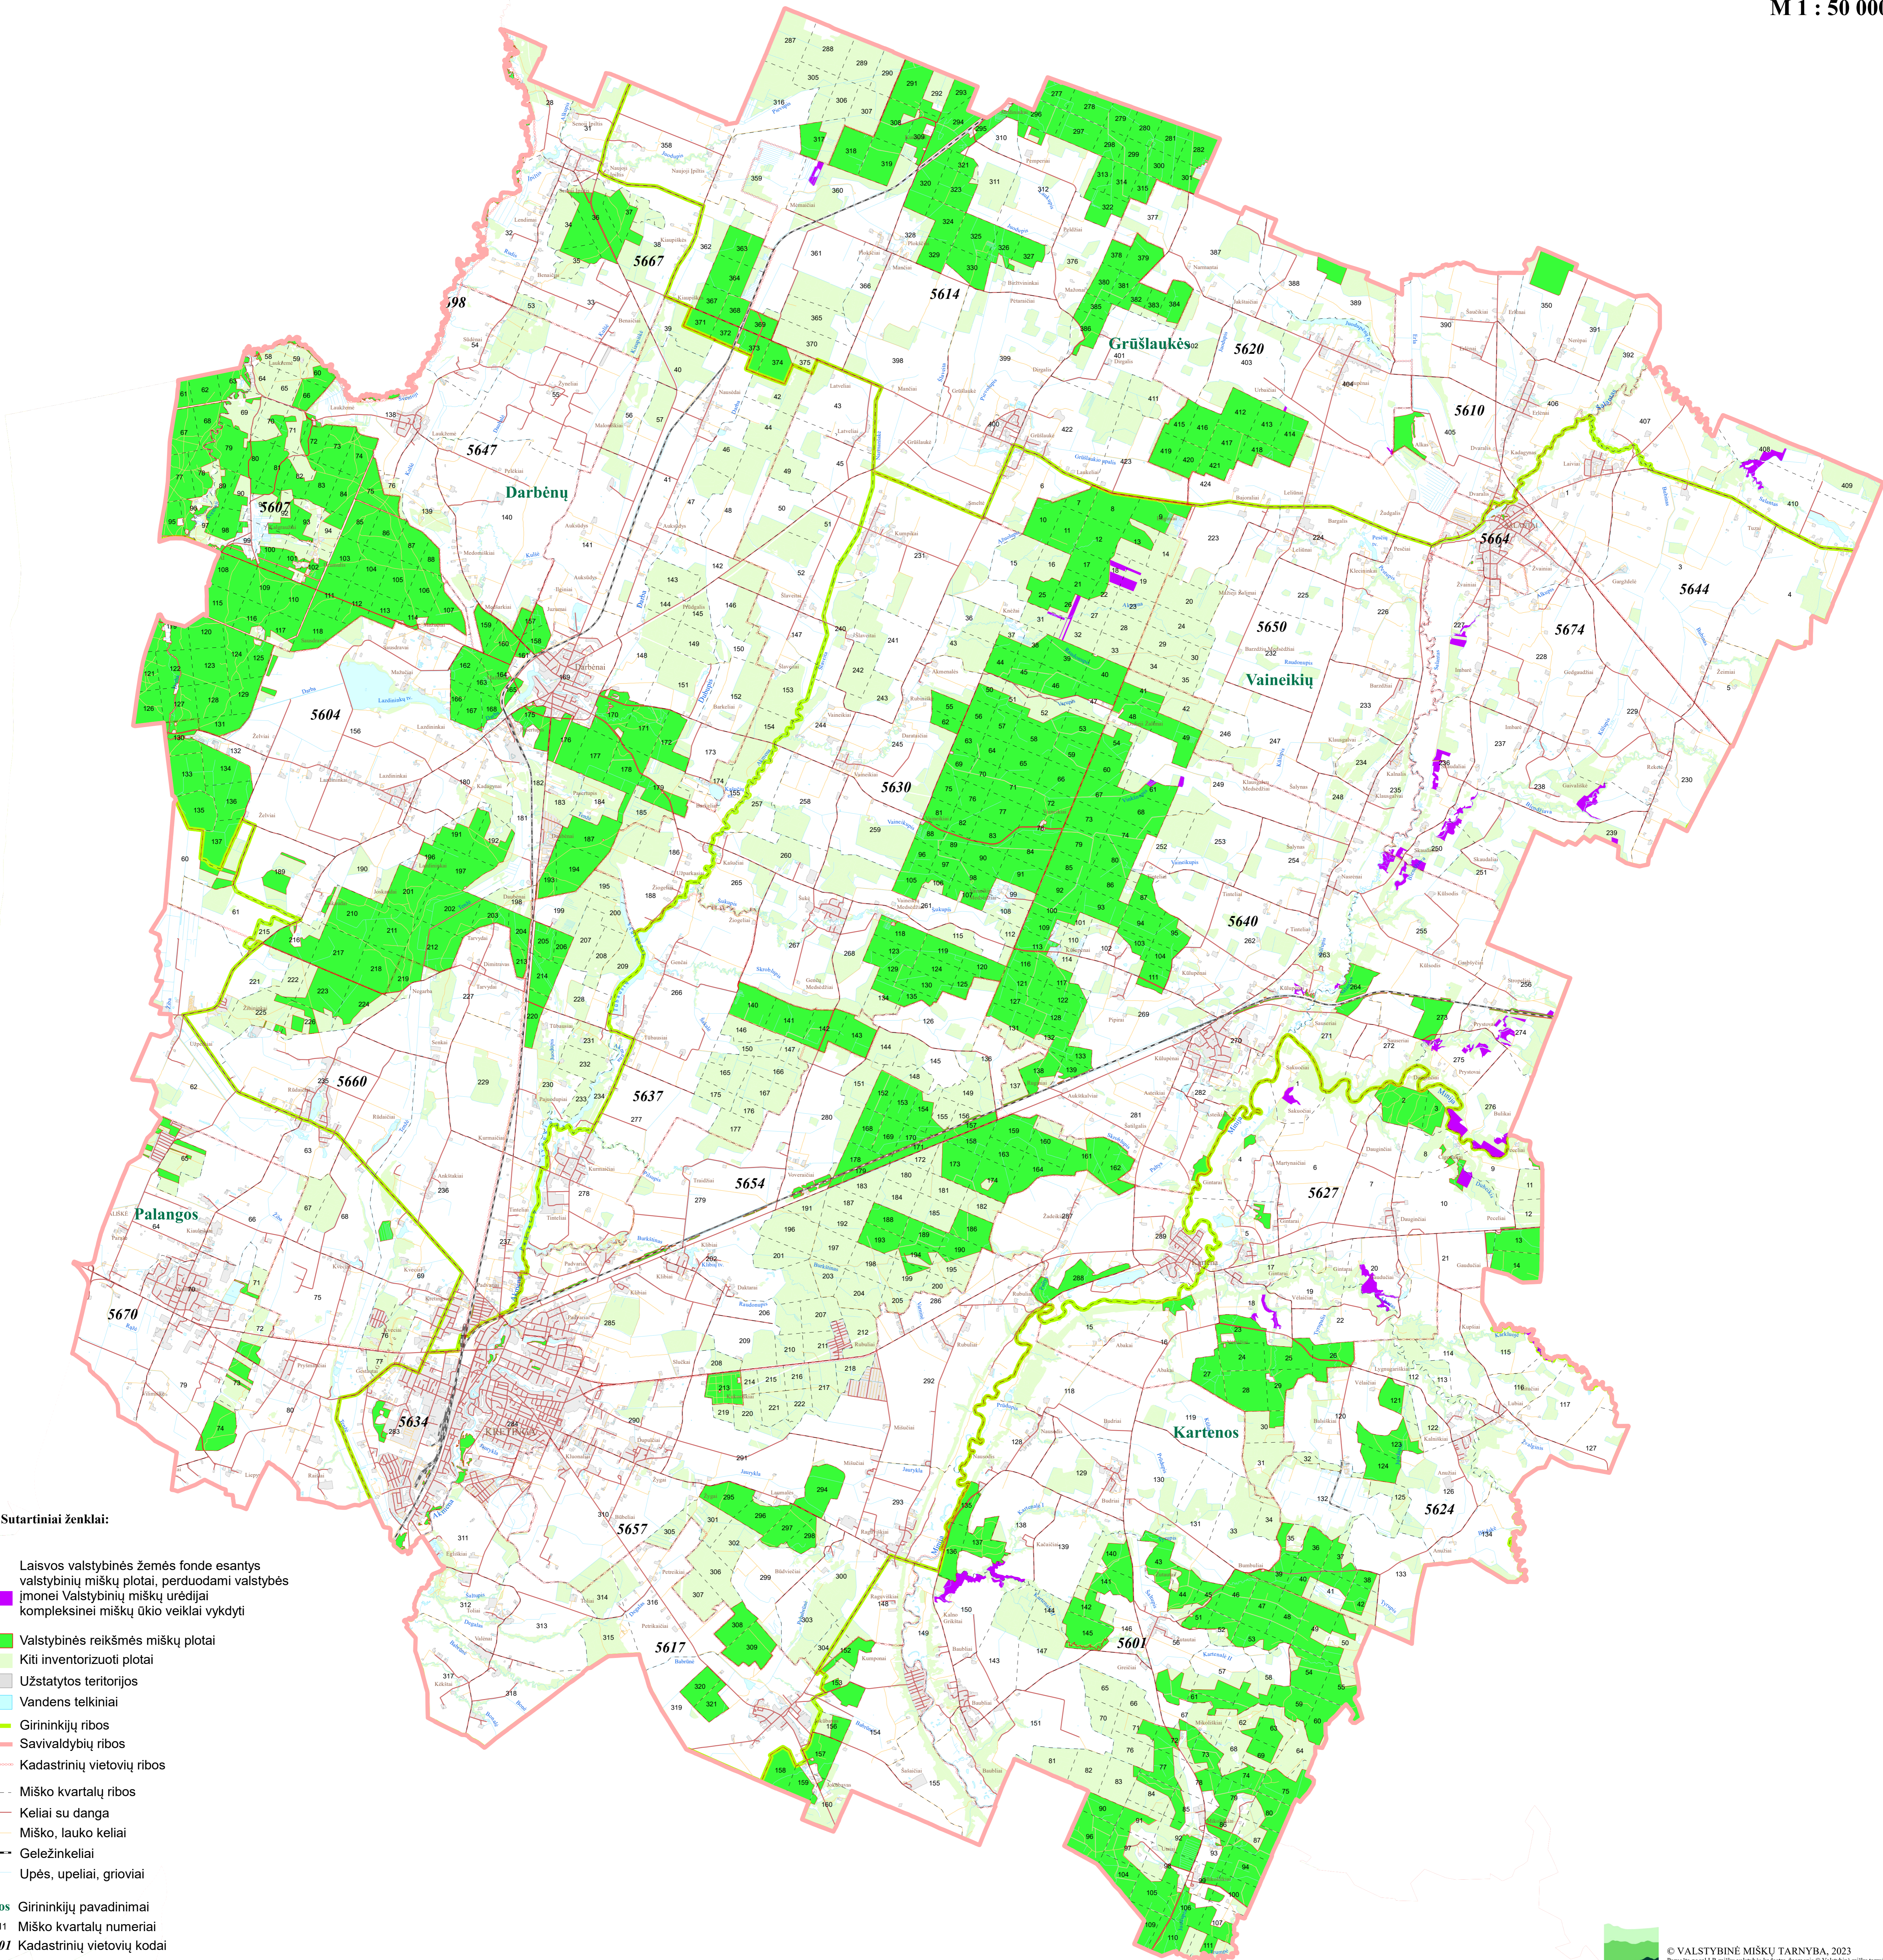

**KRETINGOS RAJONO SAVIVALDYBĖS  
LAISVOS VALSTYBINĖS ŽEMĖS FONDE ESANČIŲ VALSTYBINIŲ MIŠKŲ PLOTŲ,  
PERDUODAMŲ VALSTYBĖS ĮMONEI VALSTYBINIŲ MIŠKŲ URĖDIJAI  
KOMPLEKSINEI MIŠKŲ ŪKIO VEIKLAI VYKDYTI,  
SCHEMA**

Lietuvos Respublikos Vyriausybės  
2023 m. .... d. nutarimo Nr. ....  
13 priedas

M 1 : 50 000

**Sutartiniai ženklai:**

- Laisvos valstybinės žemės fonde esantys valstybinių miškų plotai, perduodami valstybės įmonei Valstybinių miškų urėdijai kompleksinei miškų ūkio veiklai vykdyti
- Valstybinės reikšmės miškų plotai
- Kiti inventorizuoti plotai
- Užstatytos teritorijos
- Vandens telkiniai
- Girininkijų ribos
- Savivaldybių ribos
- Kadastrinių vietovių ribos
- Miško kvartalų ribos
- Keliai su danga
- Miško, lauko keliai
- Geležinkeliai
- Upės, upeliai, grioviai