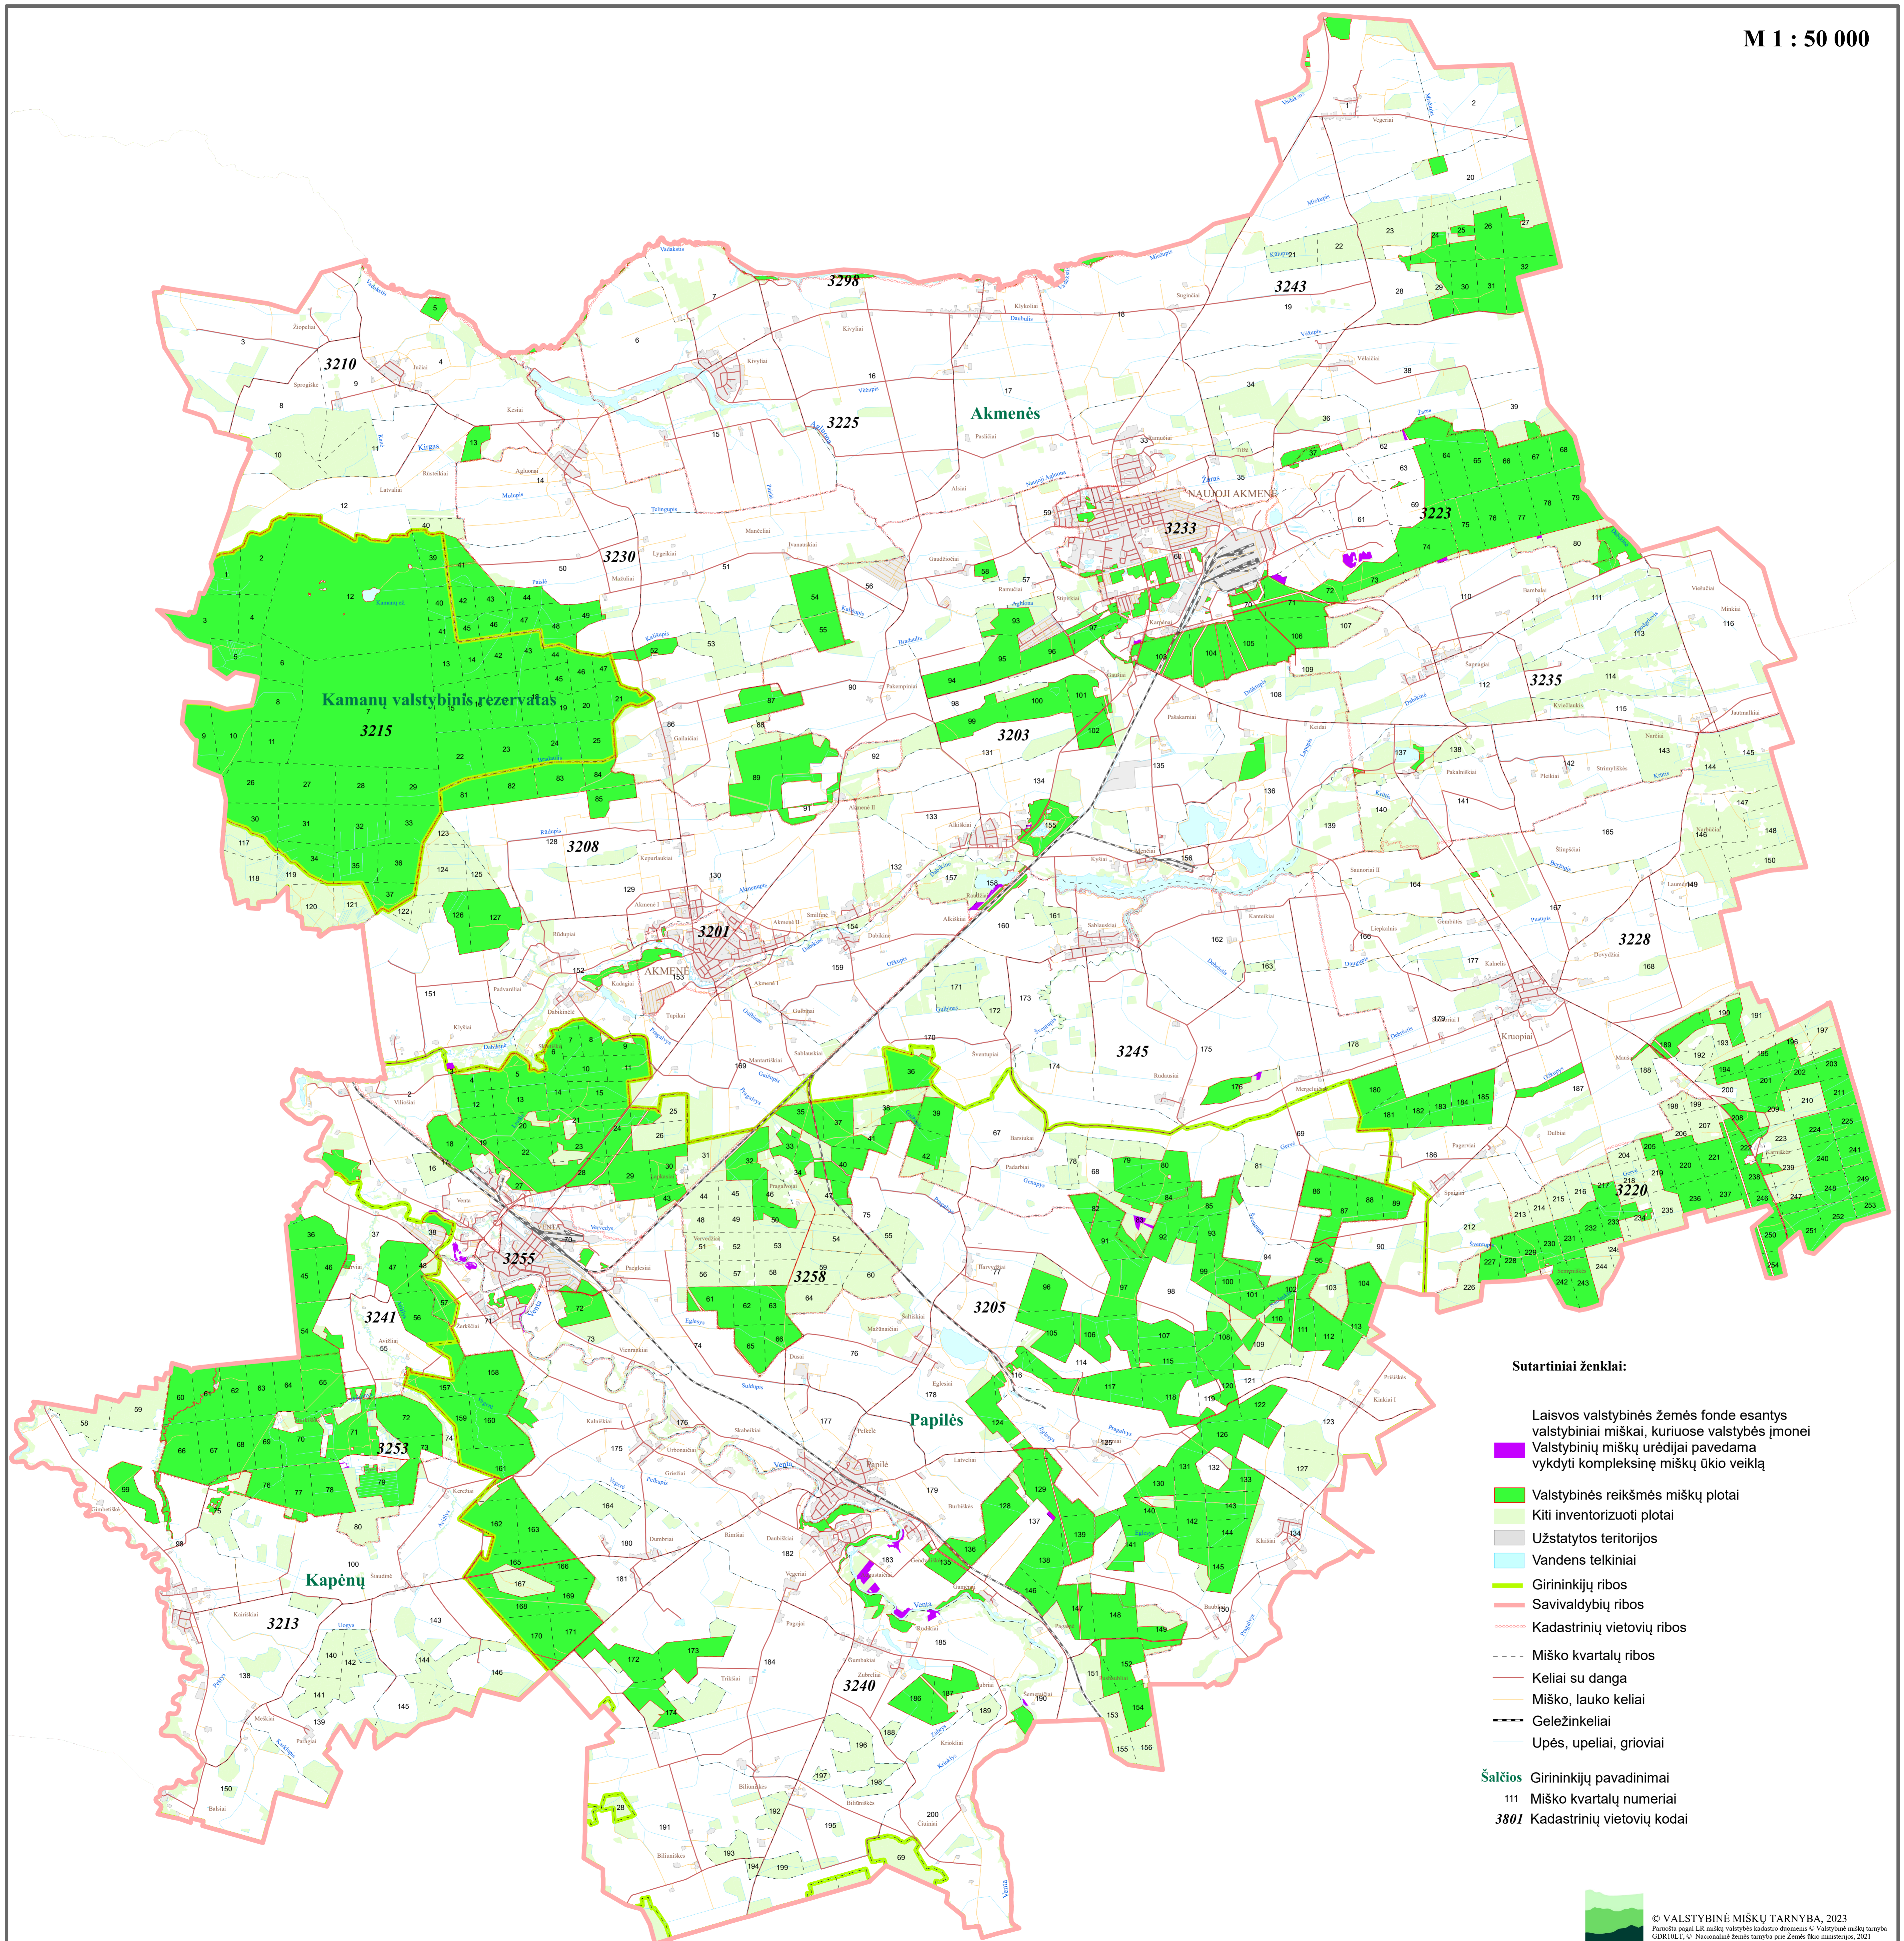

**AKMENĖS RAJONO SAVIVALDYBĖS
LAISVOS VALSTYBINĖS ŽEMĖS FONDE ESANČIŲ VALSTYBINIŲ MIŠKŲ,
KURIOSE VALSTYBĖS ĮMONEI VALSTYBINIŲ MIŠKŲ URĖDIJAI
PAVEDAMA VYKDYTI KOMPLEKSINĘ MIŠKŲ ŪKIO VEIKLĄ,
SCHEMA**

Lietuvos Respublikos Vyriausybės
2023 m. d. nutarimo Nr.
26 priedas

M 1 : 50 000

Sutartiniai ženklai:

- Laisvos valstybinės žemės fonde esantys valstybiniai miškai, kuriuose valstybės įmonei valstybinių miškų urėdijai pavedama vykdyti kompleksinę miškų ūkio veiklą
- Valstybinės reikšmės miškų plotai
- Kiti inventorizuoti plotai
- Užstatytos teritorijos
- Vandens telkiniai
- Girininkijų ribos
- Savivaldybių ribos
- Kadastrinių vietovių ribos
- Miško kvartalų ribos
- Keliai su danga
- Miško, lauko keliai
- Geležinkeliai
- Upės, upeliai, grioviai
- Šaltis** Girininkijų pavadinimai
- 111 Miško kvartalų numeriai
- 3801 Kadastrinių vietovių kodai