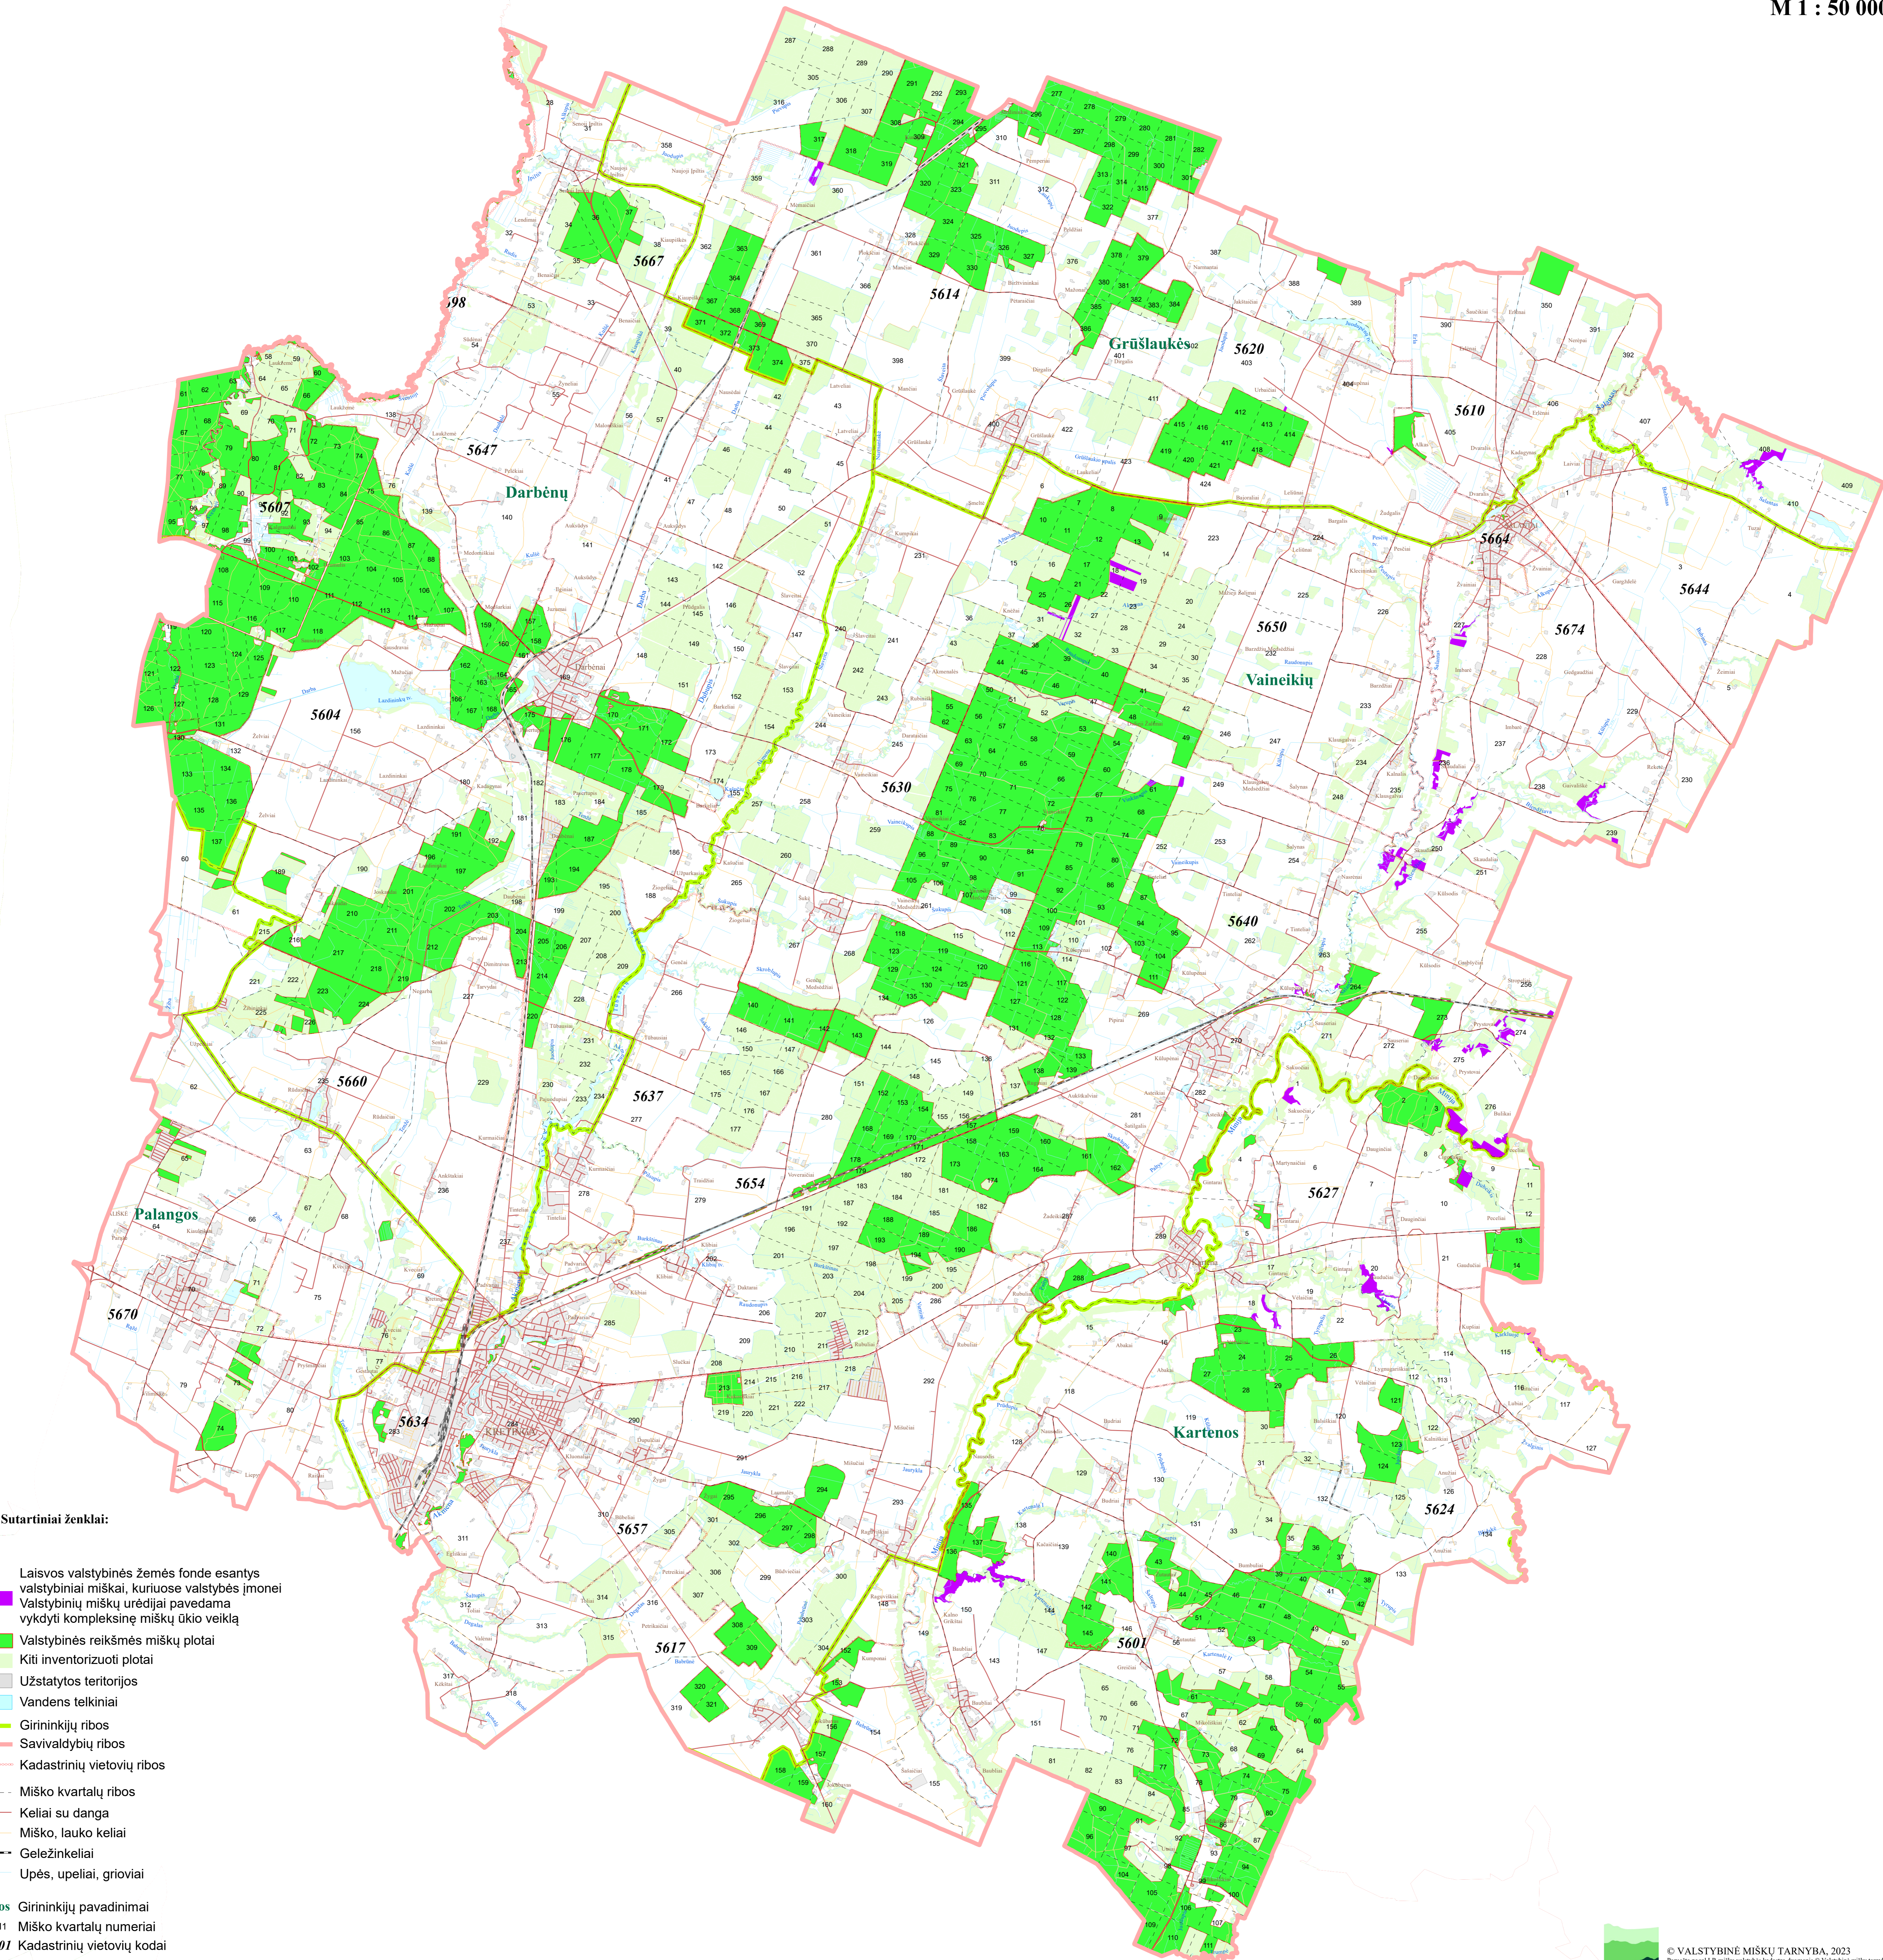

**KRETINGOS RAJONO SAVIVALDYBĖS
LAISVOS VALSTYBINĖS ŽEMĖS FONDE ESANČIŲ VALSTYBINIŲ MIŠKŲ,
KURIOSE VALSTYBĖS ĮMONEI VALSTYBINIŲ MIŠKŲ URĖDIJAI
PAVEDAMA VYKDYTI KOMPLEKSINĘ MIŠKŲ ŪKIO VEIKLĄ,
SCHEMA**

Lietuvos Respublikos Vyriausybės
2023 m. d. nutarimo Nr.
13 priedas

M 1 : 50 000

Sutartiniai ženklai:

- Laisvos valstybinės žemės fonde esantys valstybiniai miškai, kuriuose valstybės įmonei Valstybinių miškų urėdijai pavedama vykdyti kompleksinę miškų ūkio veiklą
- Valstybinės reikšmės miškų plotai
- Kiti inventorizuoti plotai
- Užstatytos teritorijos
- Vandens telkiniai
- Girininkijų ribos
- Savivaldybių ribos
- Kadastrinių vietovių ribos
- Miško kvartalų ribos
- Keliai su danga
- Miško, lauko keliai
- Geležinkeliai
- Upės, upeliai, grioviai

Šaltinis: Girininkijų pavadinimai
111 Miško kvartalų numeriai
3801 Kadastrinių vietovių kodai