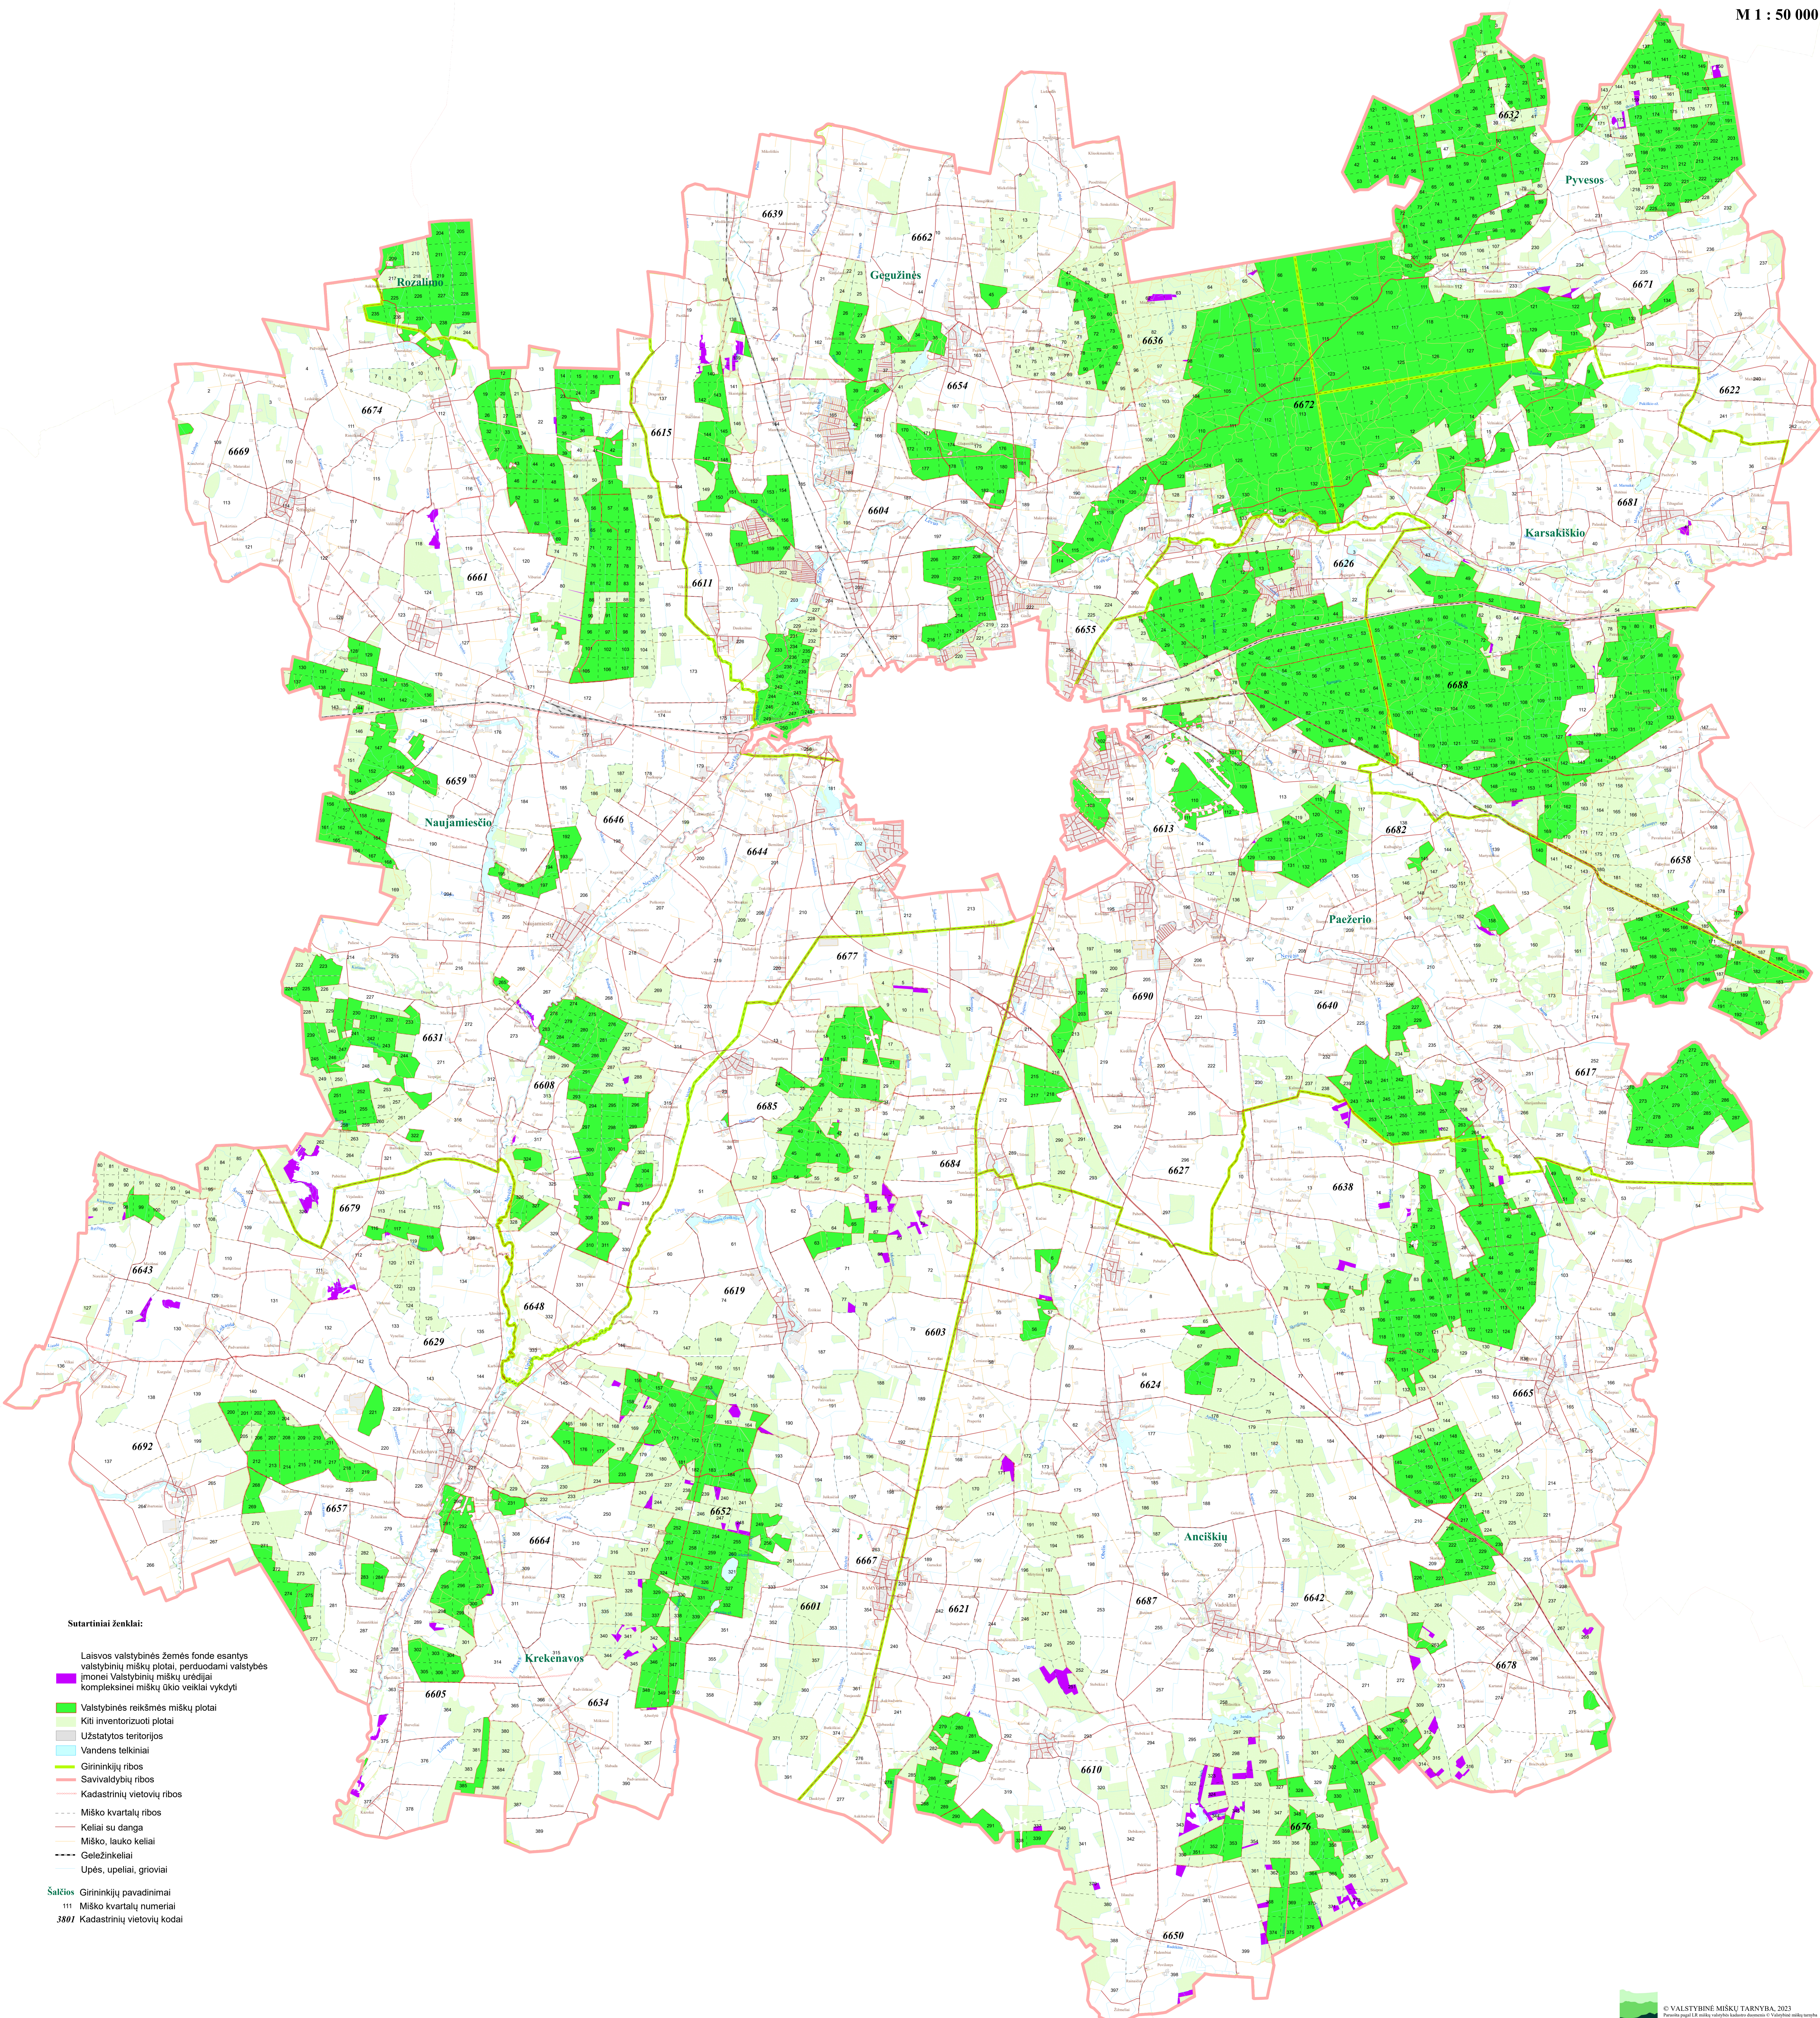

**PANEVŽIO RAJONO SAVIVALDYBĖS  
LAISVOS VALSTYBINĖS ŽEMĖS FONDE ESANČIŲ VALSTYBINIŲ MIŠKŲ PLOTŲ,  
PERDUODAMŲ VALSTYBĖS ĮMONEI VALSTYBINIŲ MIŠKŲ ŪRIJAI  
KOMPLEKSINEI MIŠKŲ ŪKIO VEIKLAI VYKDYTI,  
SCHEMA**

Lietuvos Respublikos Vyriausybės  
2023 m. .... d. nutarimo Nr. ....  
23 priedas

M 1 : 50 000

**Sutartiniai ženklai:**

- Laisvos valstybinės žemės fonde esantys valstybinių miškų plotai, perduodami valstybės įmonei valstybinių miškų ūrijai kompleksinei miškų ūkio veiklai vykdyti
  - Valstybinės reikšmės miškų plotai
  - Kiti inventorizuoti plotai
  - Užstatytos teritorijos
  - Vandens telkiniai
  - Girainkinių ribos
  - Savivaldybių ribos
  - Kadastrinių vietovių ribos
  - Miško kvartalų ribos
  - Keliai su danga
  - Miško, lauko keliai
  - Geležinkeliai
  - Upės, upeliai, grioviai
- Šaltis: Girainkinių pavadinimai  
111 Miško kvartalų numeriai  
3801 Kadastrinių vietovių kodai