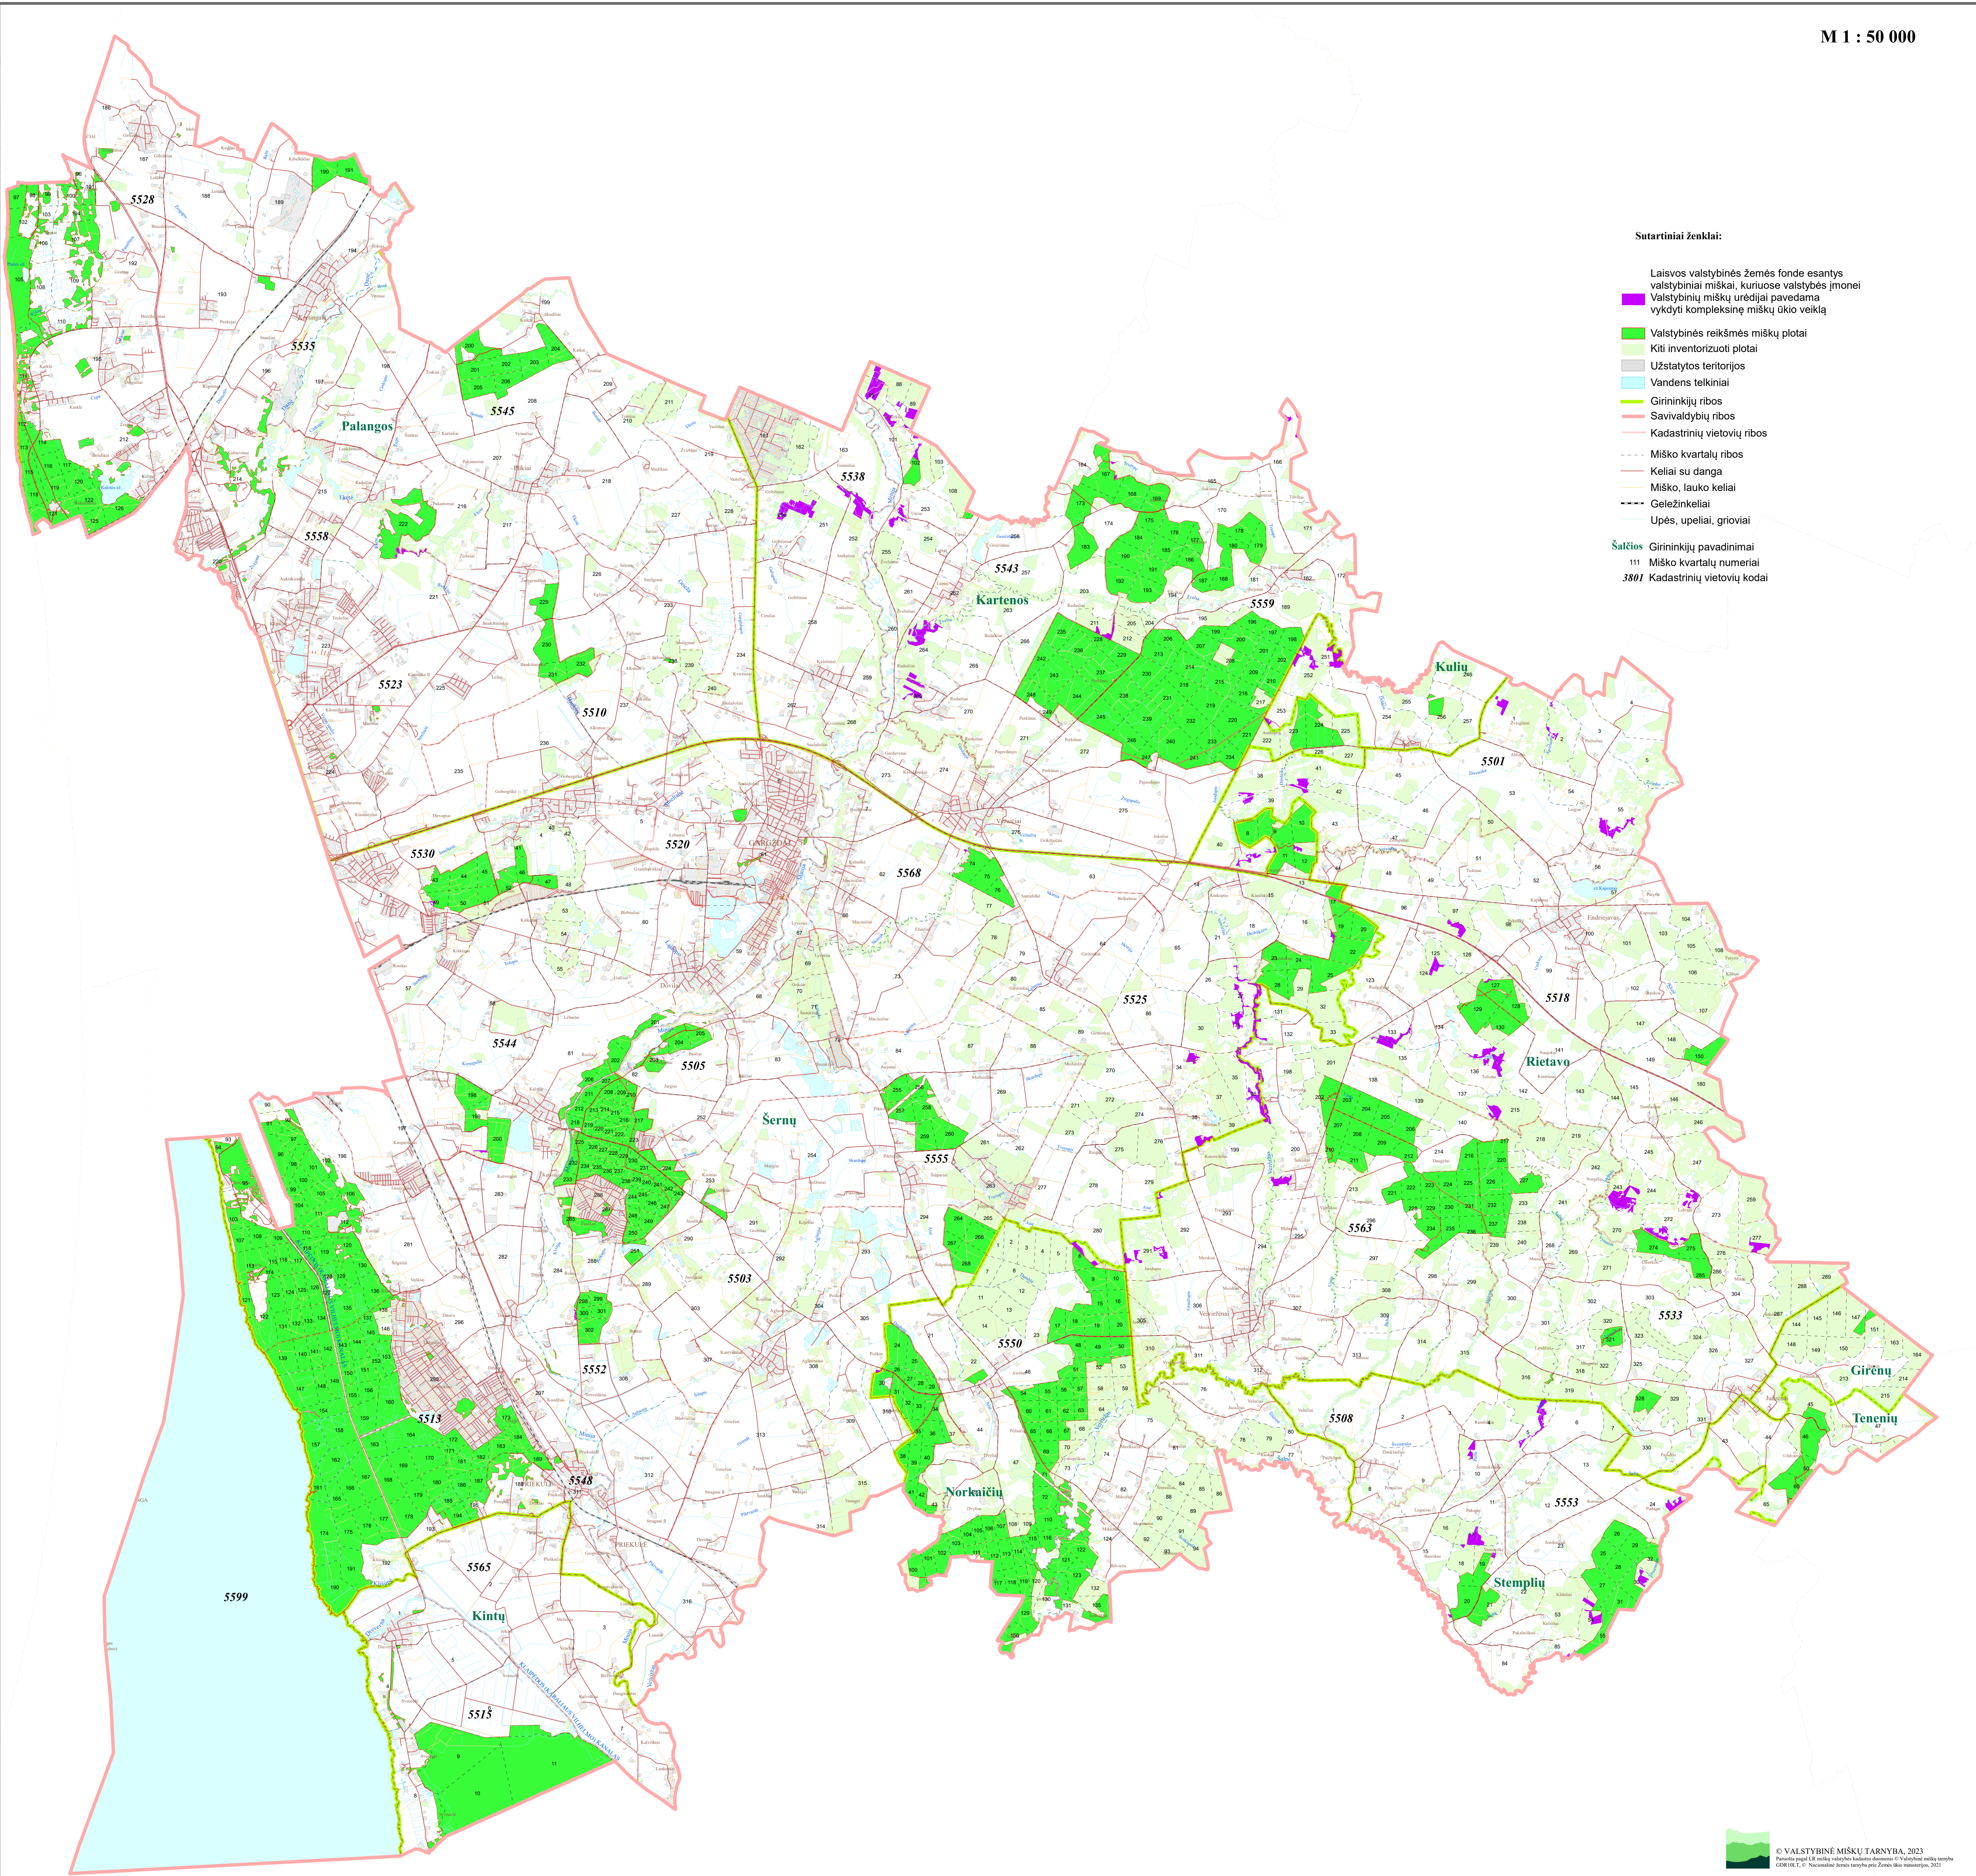

**KLAIPĖDOS RAJONO SAVIVALDYBĖS
LAISVOS VALSTYBINĖS ŽEMĖS FONDE ESANČIŲ VALSTYBINIŲ MIŠKŲ,
KURIOSE VALSTYBĖS ĮMONEI VALSTYBINIŲ MIŠKŲ URĖDIJAI
PAVEDAMA VYKDYTI KOMPLEKSINĘ MIŠKŲ ŪKIO VEIKLĄ,
SCHEMA**

M 1 : 50 000

Sutartiniai ženklai:

Laisvos valstybinės žemės fonde esantys valstybiniai miškai, kuriuose valstybės įmonei Valstybinių miškų urėdijai pavedama vykdyti kompleksinę miškų ūkio veiklą

- Valstybinės reikšmės miškų plotai
- Kiti inventorizuoti plotai
- Užstatytos teritorijos
- Vandens telkiniai
- Girininkijų ribos
- Savivaldybių ribos
- Kadastriinių vietovių ribos
- Miško kvartalų ribos
- Keliai su danga
- Miško, lauko keliai
- Geležinkeliai
- Upės, upeliai, grioviai

Šaltis: Girininkijų pavadinimai
111 Miško kvartalų numeriai
3801 Kadastriinių vietovių kodai