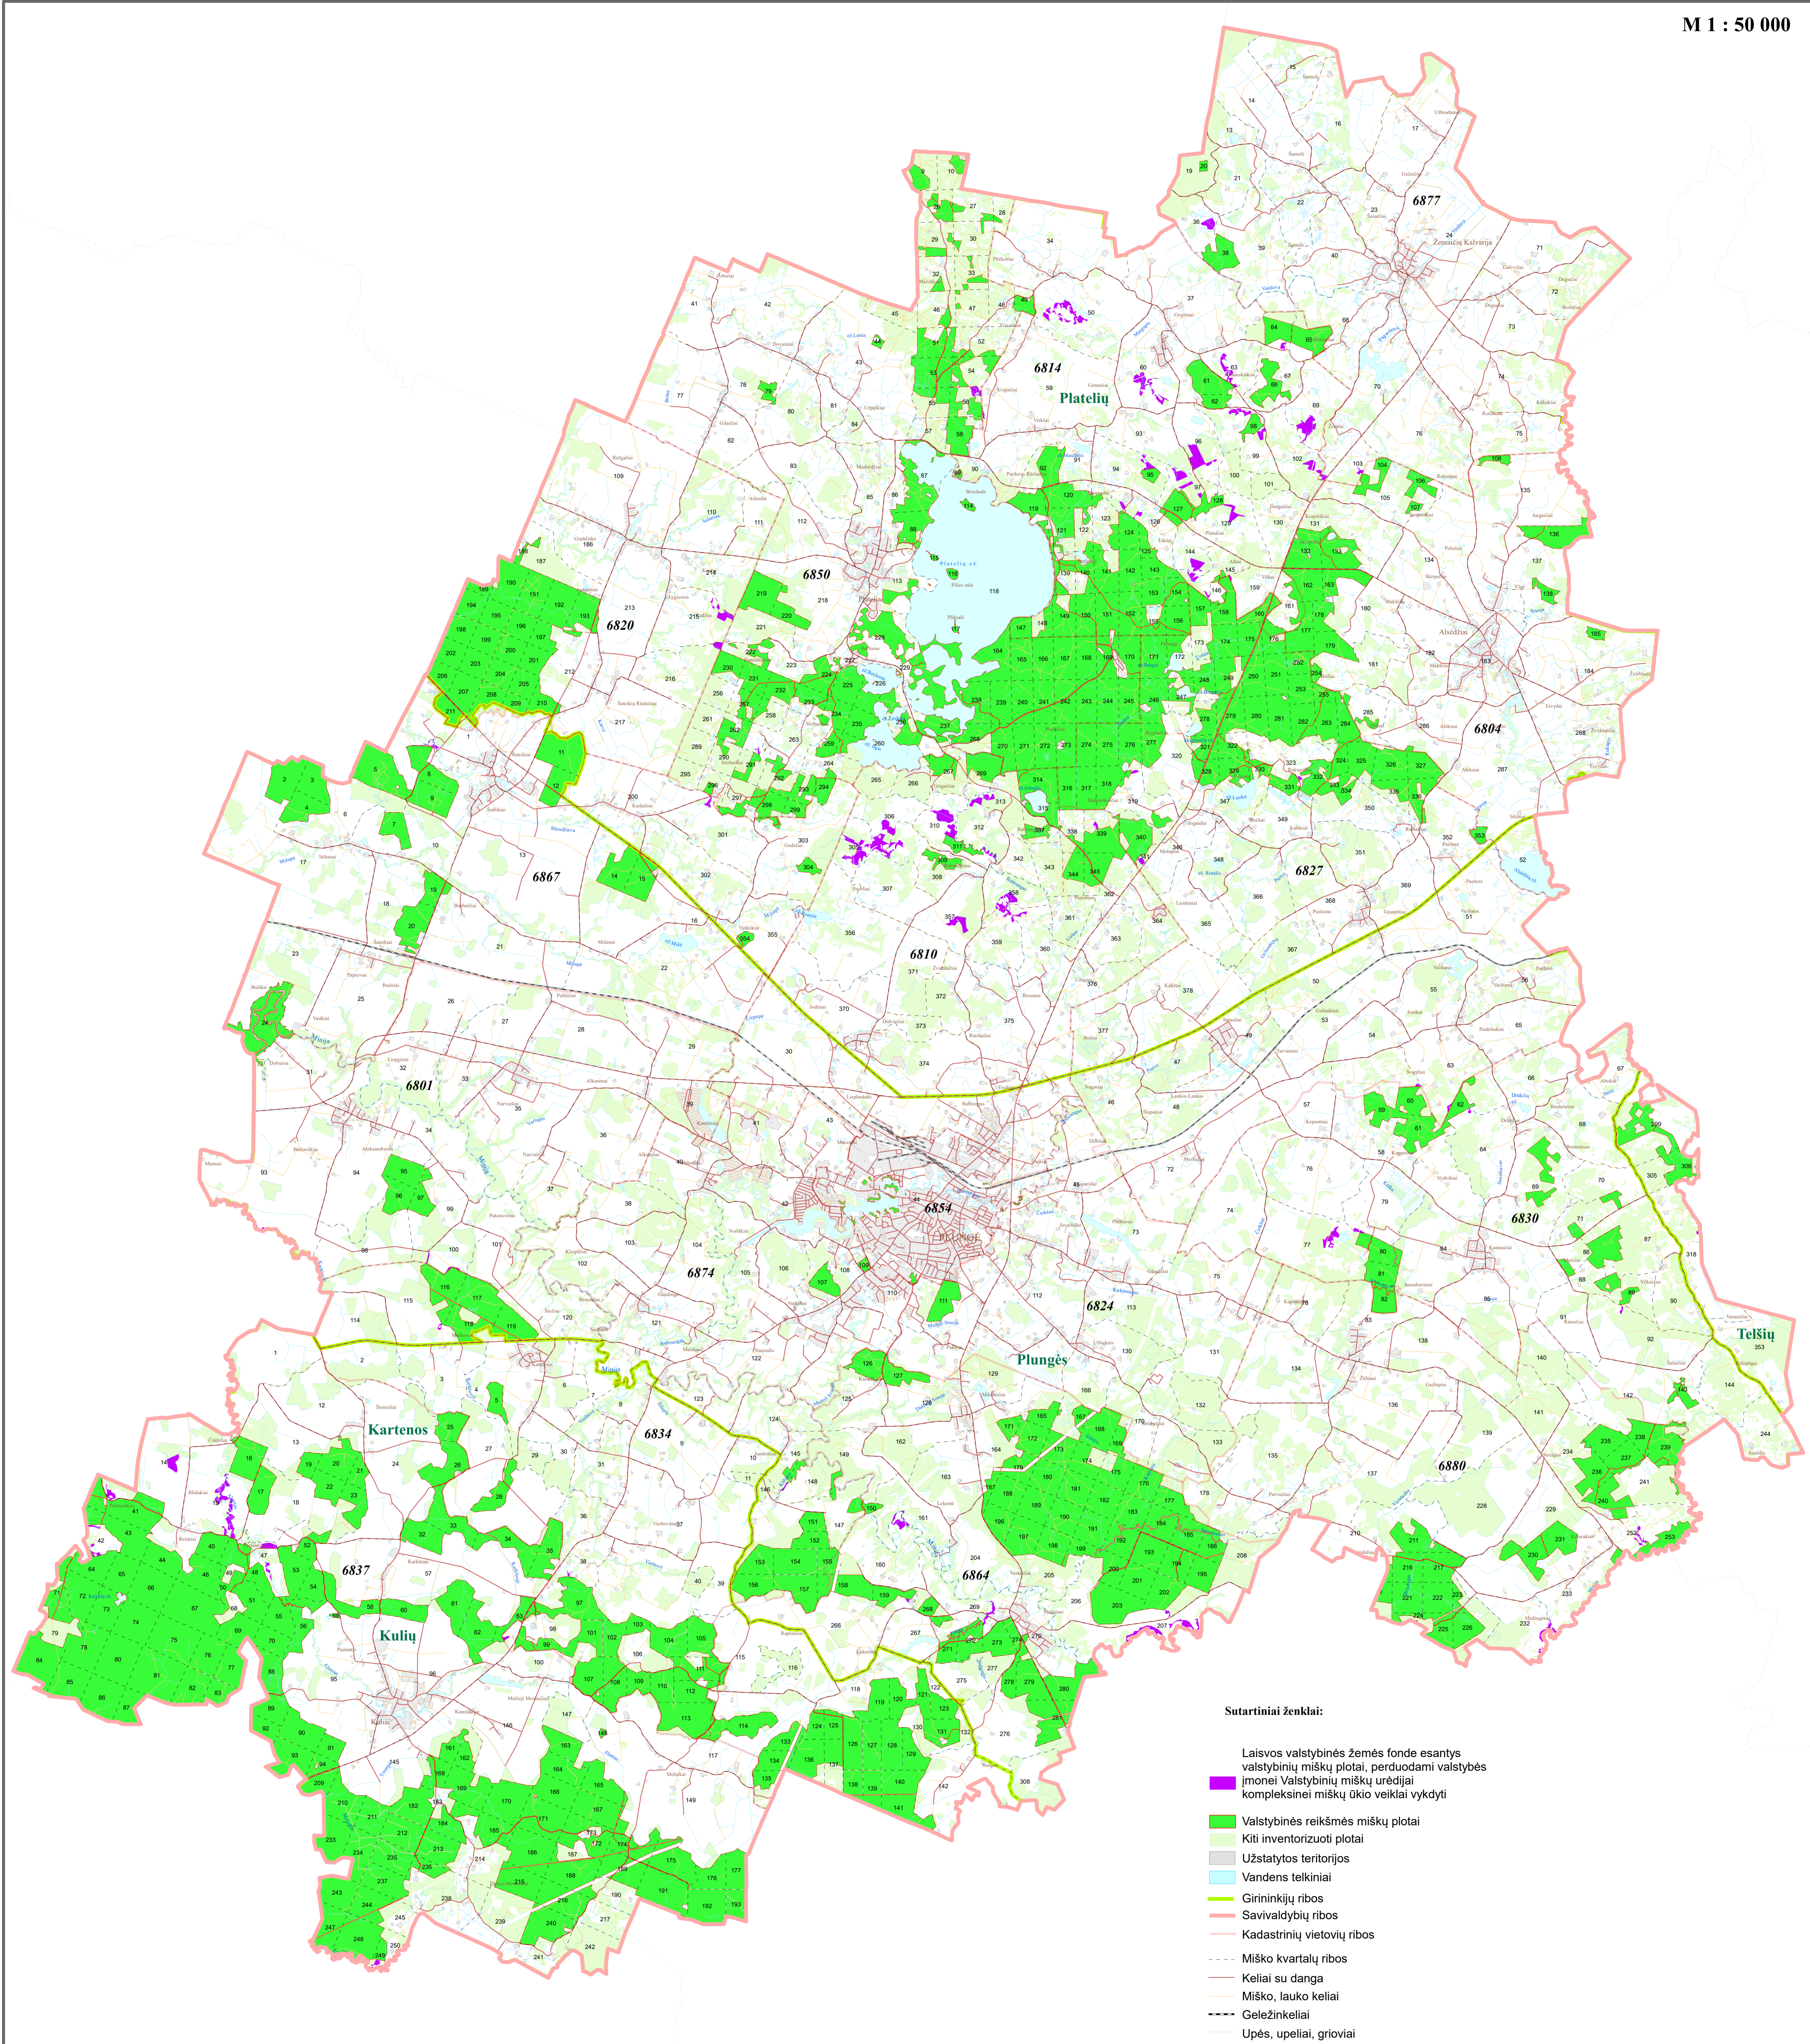

**PLUNGĖS RAJONO SAVIVALDYBĖS
LAISVOS VALSTYBINĖS ŽEMĖS FONDE ESANČIŲ VALSTYBINIŲ MIŠKŲ PLOTŲ,
PERDUODAMŲ VALSTYBĖS ĮMONEI VALSTYBINIŲ MIŠKŲ URĖDIJAI
KOMPLEKSINEI MIŠKŲ ŪKIO VEIKLAI VYKDYTI,
SCHEMA**

Lietuvos Respublikos Vyriausybės
2023 m. d. nutarimo Nr.
37 priedas

M 1 : 50 000

- Sutartiniai ženklai:**
- Laisvos valstybinės žemės fonde esantys valstybinių miškų plotai, perduodami valstybės įmonei Valstybinių miškų urėdijai kompleksinei miškų ūkio veiklai vykdyti
 - Valstybinės reikšmės miškų plotai
 - Kiti inventorizuoti plotai
 - Užstatytos teritorijos
 - Vandens telkiniai
 - Girininkijų ribos
 - Savivaldybių ribos
 - Kadastrinių vietovių ribos
 - - - Miško kvartalų ribos
 - Keliai su danga
 - Miško, lauko keliai
 - - - Geležinkeliai
 - Upės, upeliai, grioviai
- Šaltis** Girininkijų pavadinimai
111 Miško kvartalų numeriai
3801 Kadastrinių vietovių kodai