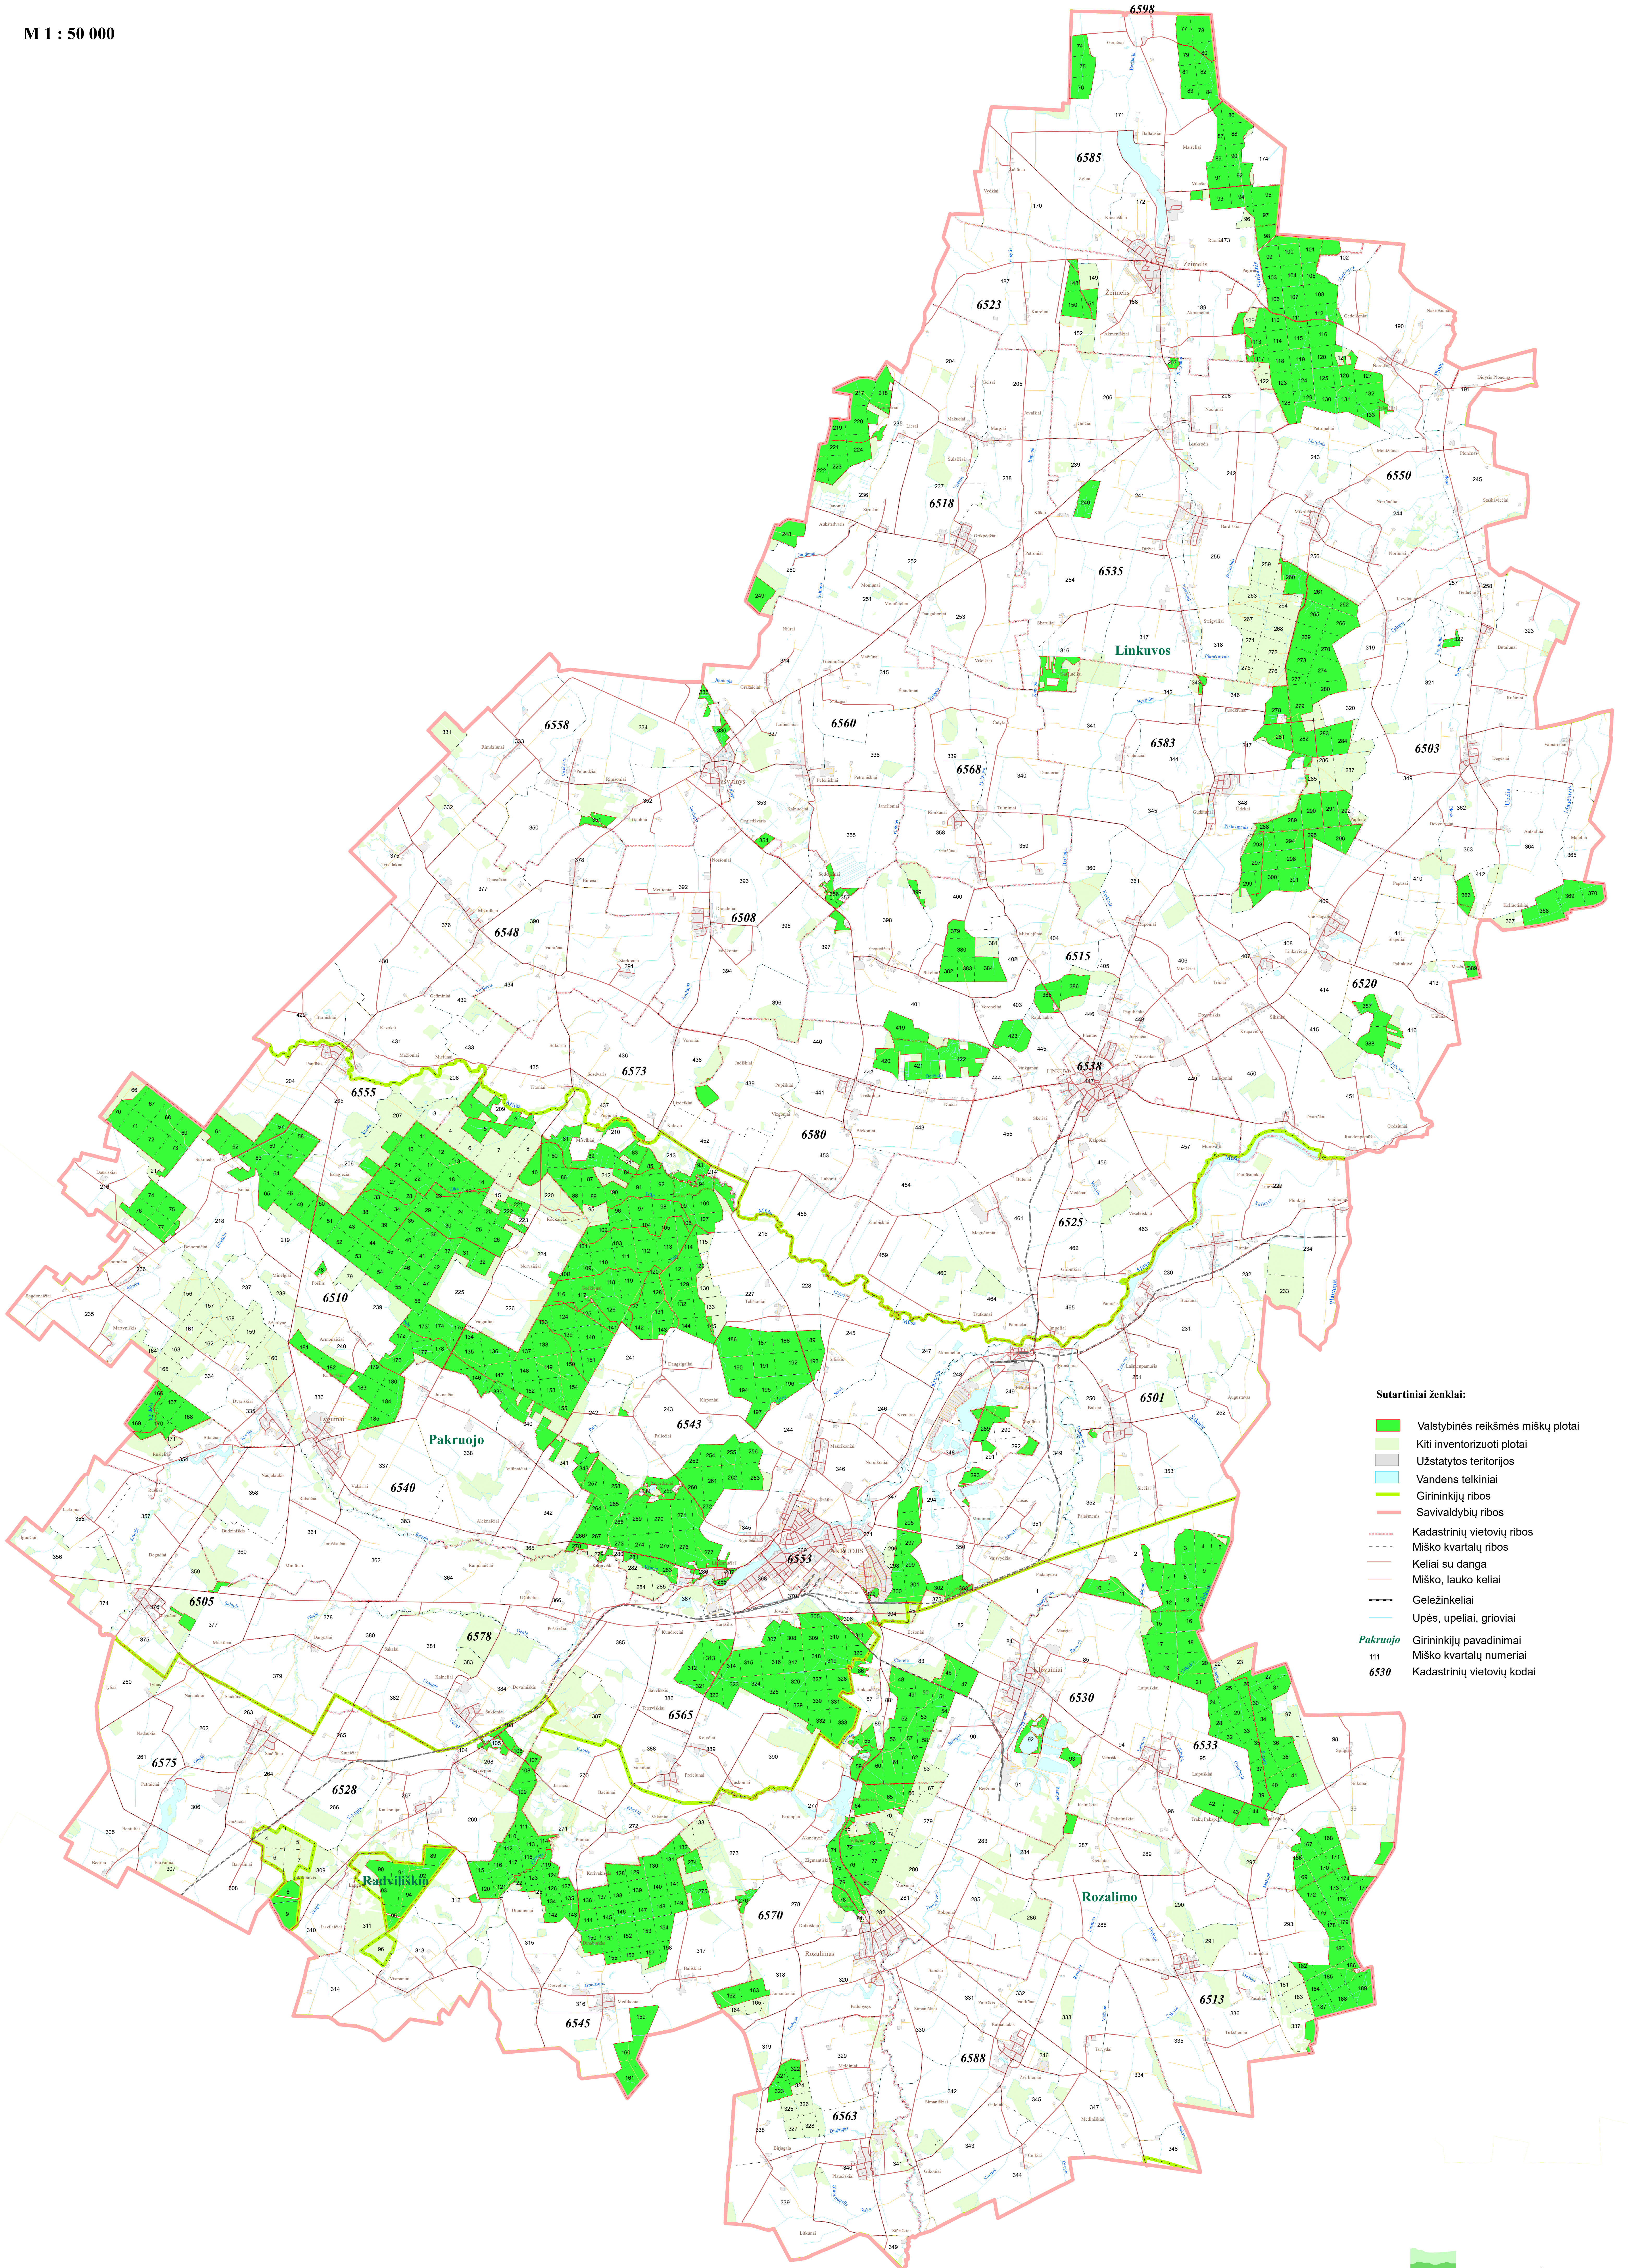

PAKRUOJO RAJONO SAVIVALDYBĖS
VALSTYBINĖS REIKŠMĖS MIŠKŲ PLOTŲ
SCHEMA

Lietuvos Respublikos Vyriausybės
1997 m. spalio 23 d. nutarimo Nr. 1154
(Lietuvos Respublikos Vyriausybės
2026 m. d. nutarimo Nr.
redakcija)
35 priedas

M 1 : 50 000

Sutartiniai ženklai:

- Valstybinės reikšmės miškų plotai
- Kiti inventorizuoti plotai
- Užstatytos teritorijos
- Vandens telkiniai
- Girininkijų ribos
- Savivaldybių ribos
- Kadastrinių vietovių ribos
- Miško kvartalų ribos
- Keliai su danga
- Miško, lauko keliai
- Geležinkeliai
- Upės, upeliai, grioviai
- Pakruojis**
- 111 Girininkijų pavadinimai
- 6530 Miško kvartalų numeriai
- 6530 Kadastrinių vietovių kodai