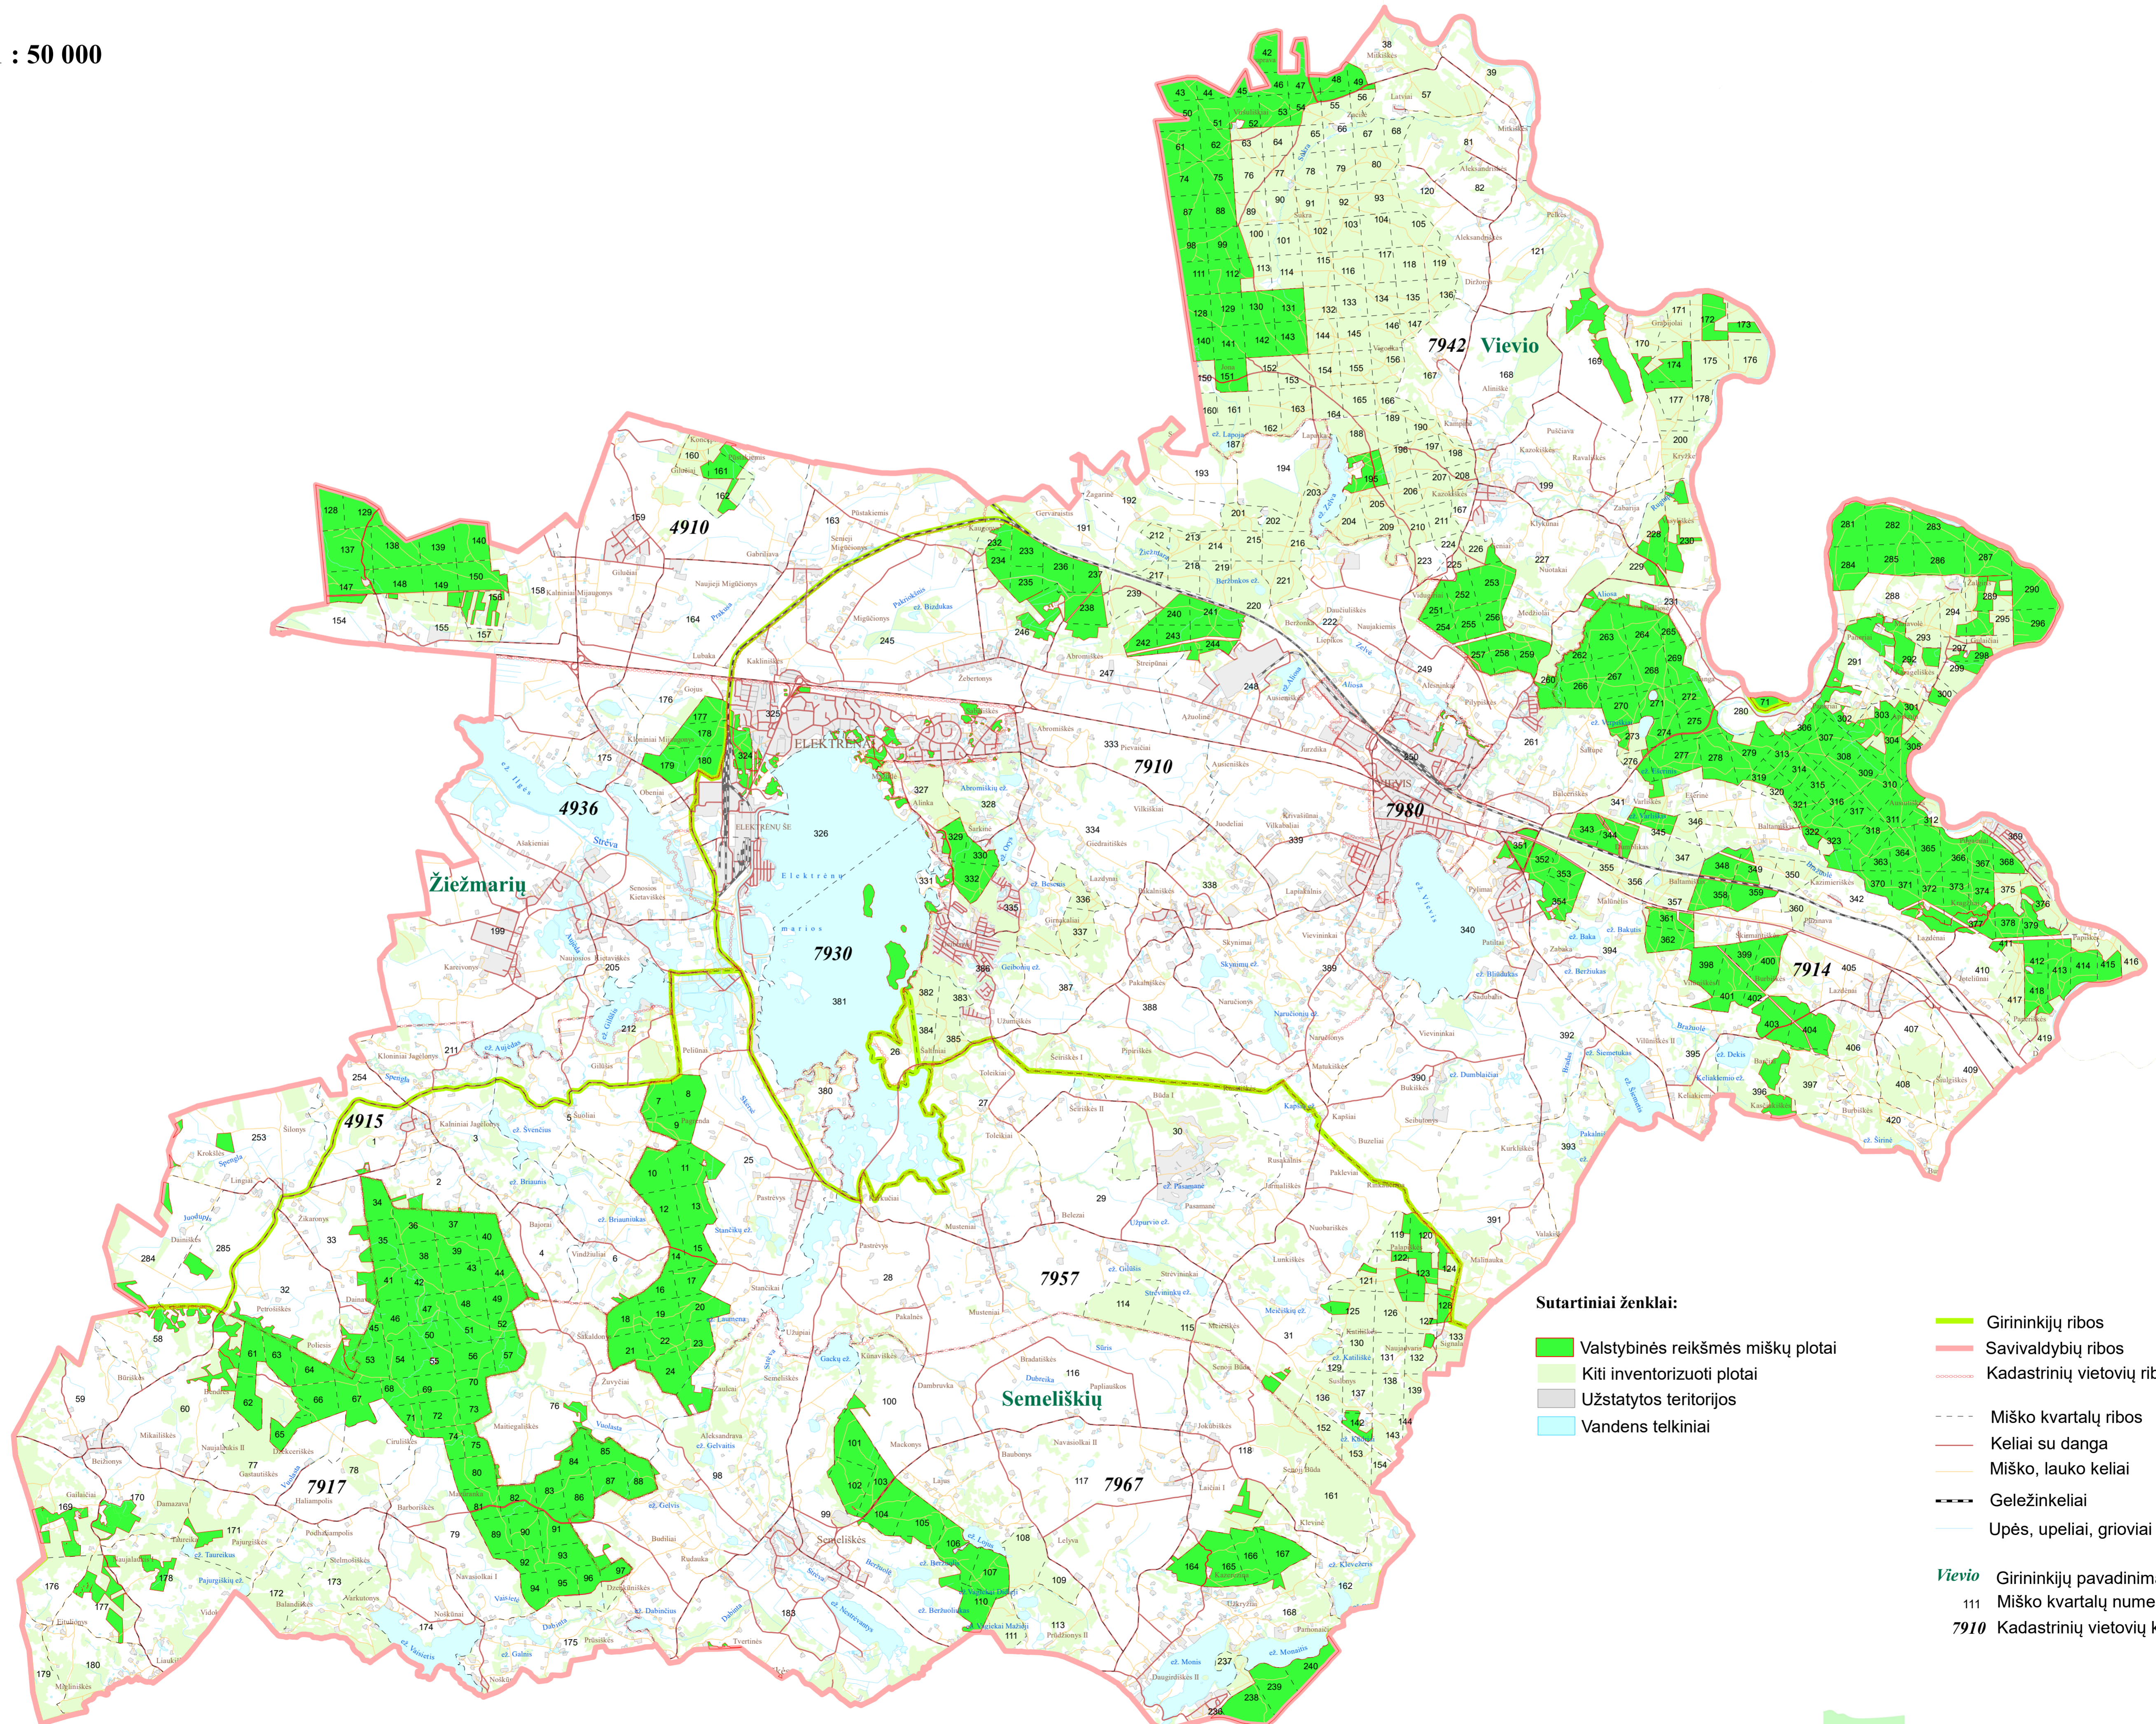

ELEKTRŪNŲ SAVIVALDYBĖS VALSTYBINĖS REIKŠMĖS MIŠKŲ PLOTŲ SCHEMA

Lietuvos Respublikos Vyriausybės
1997 m. spalio 23 d. nutarimo Nr. 1154
(Lietuvos Respublikos Vyriausybės
2026 m. d. nutarimo Nr.
redakcija)
59 priedas

M 1 : 50 000

Sutartiniai ženklai:

- Valstybinės reikšmės miškų plotai
 - Kiti inventorizuoti plotai
 - Užstatytos teritorijos
 - Vandens telkiniai
 - Girininkijų ribos
 - Savivaldybių ribos
 - Kadastrinių vietovių ribos
 - Miško kvartalų ribos
 - Keliai su danga
 - Miško, lauko keliai
 - Geležinkeliai
 - Upės, upeliai, grioviai
- Vievio* Girininkijų pavadinimai
111 Miško kvartalų numeriai
7910 Kadastrinių vietovių kodai