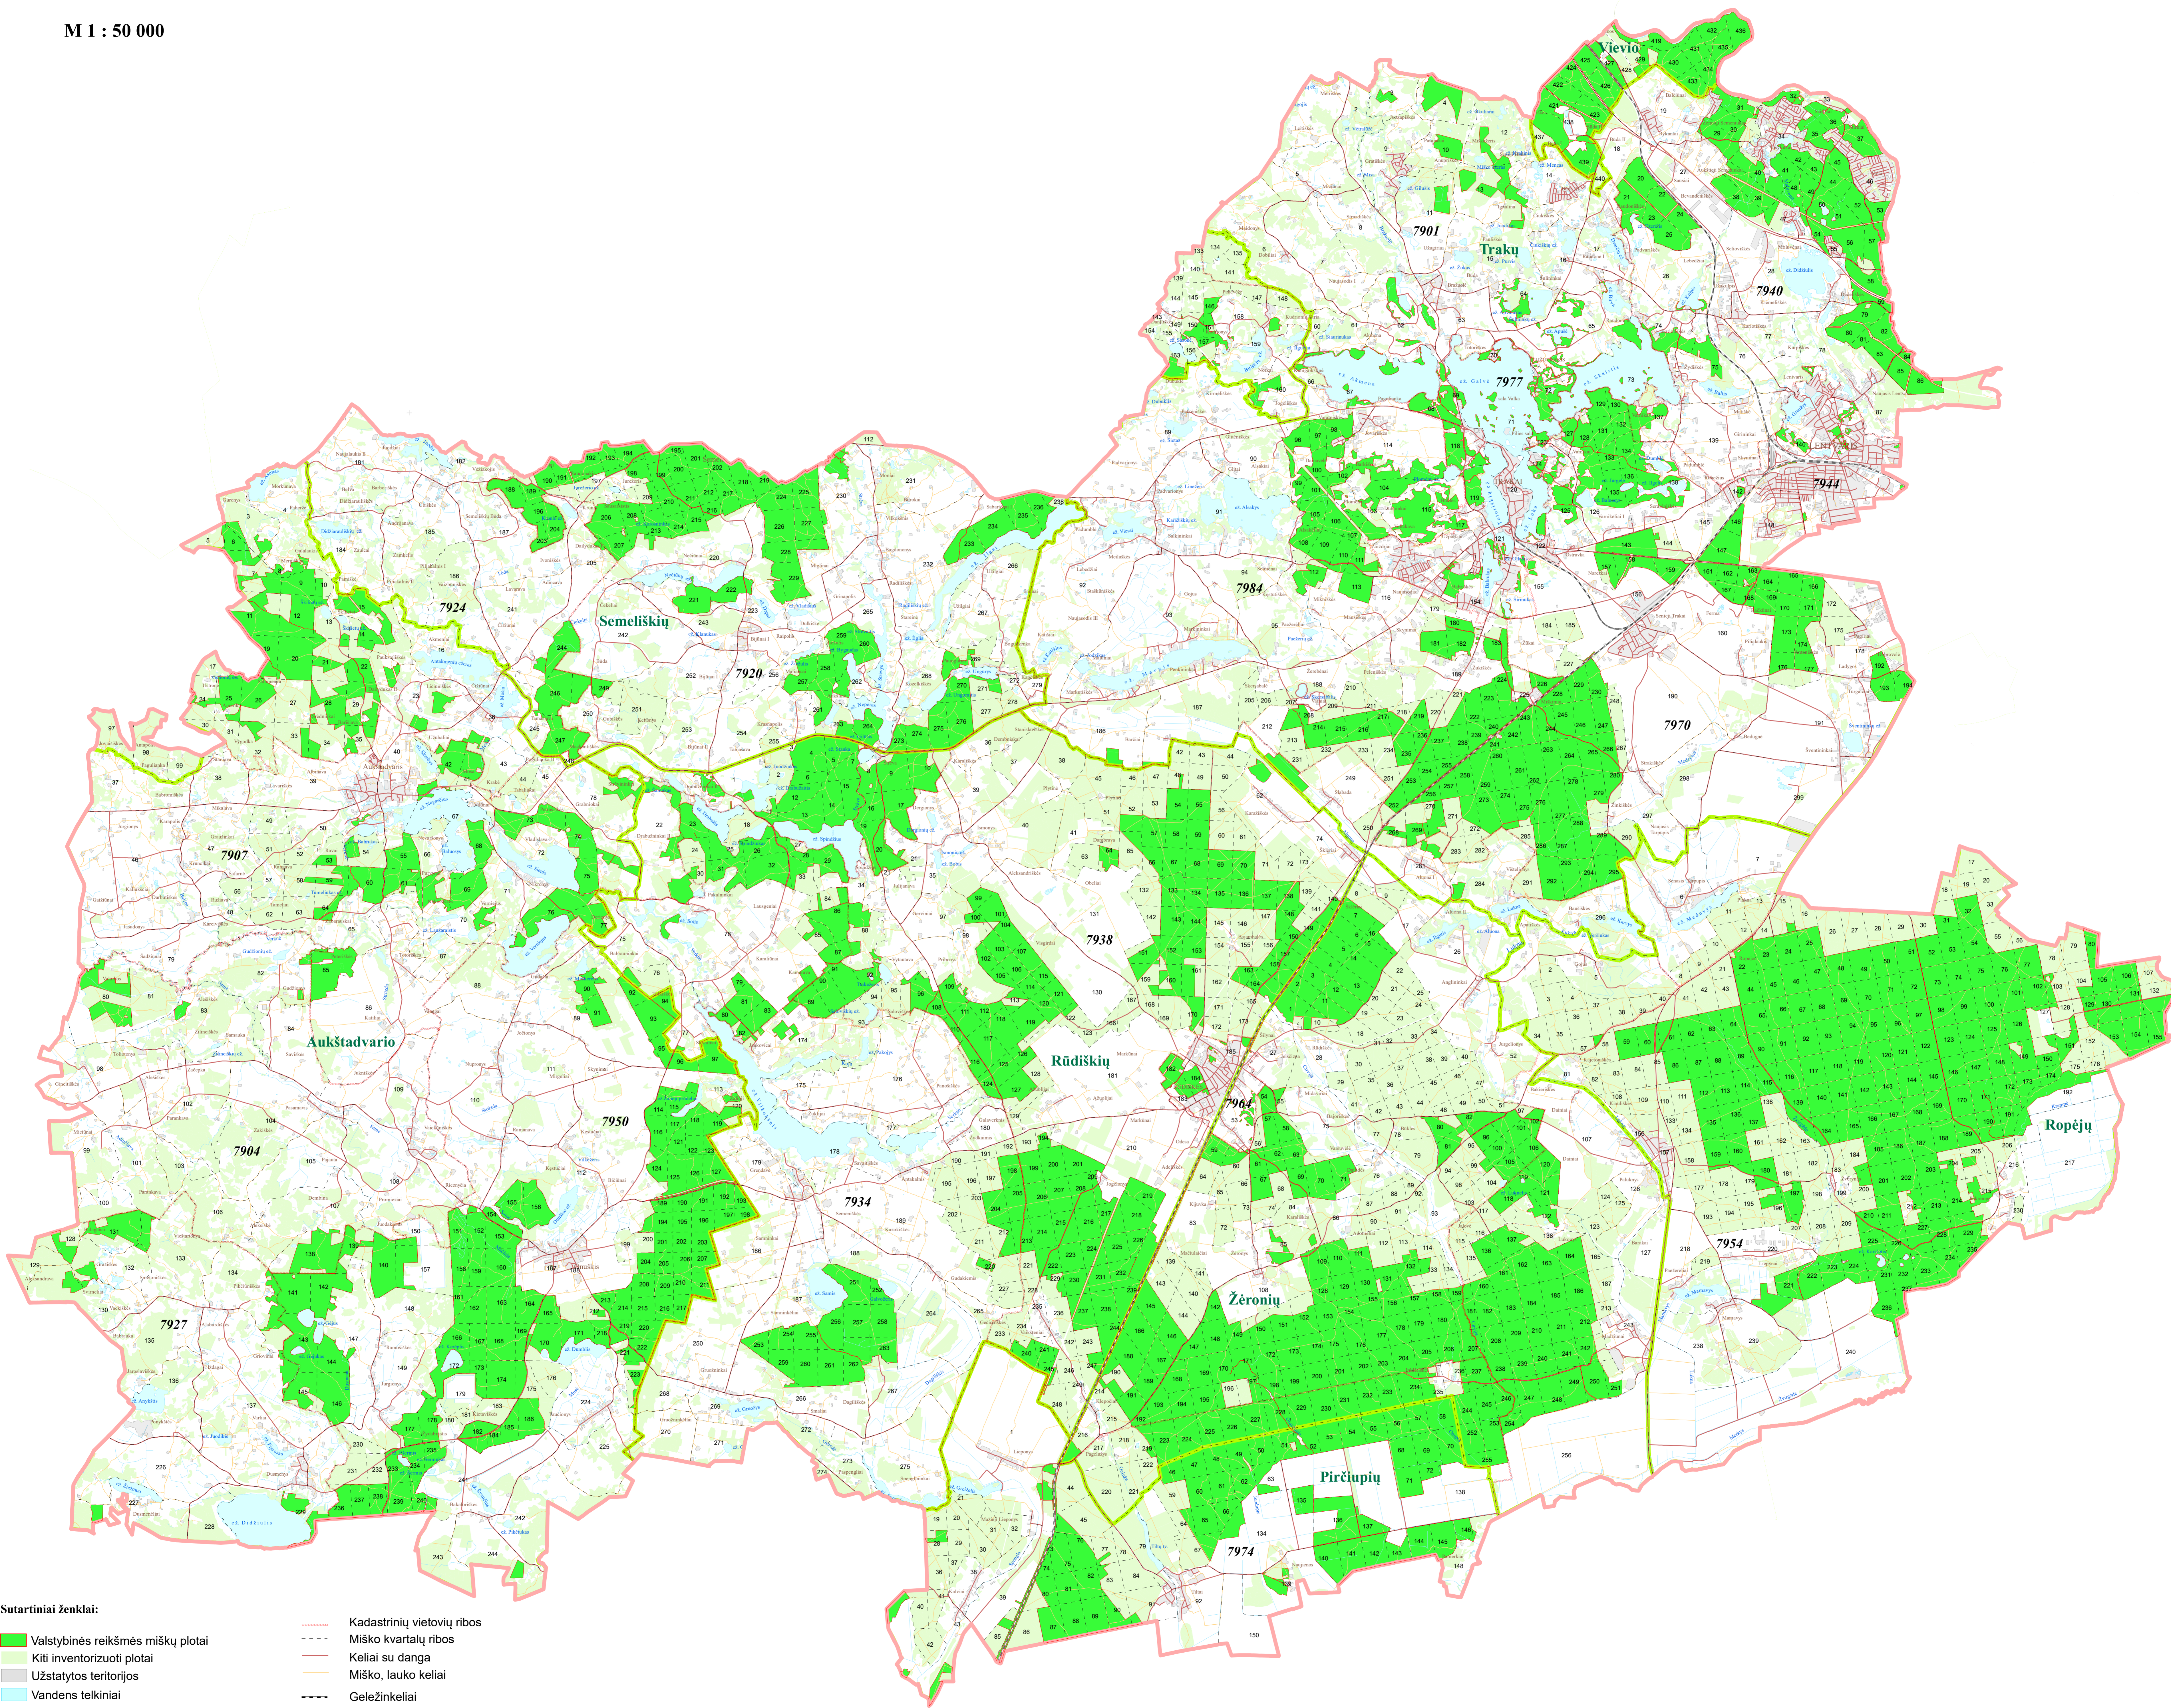

TRAKŲ RAJONO SAVIVALDYBĖS
VALSTYBINĖS REIKŠMĖS MIŠKŲ PLOTŲ
SCHEMA

Lietuvos Respublikos Vyriausybės
1997 m. spalio 23 d. nutarimo Nr. 1154
(Lietuvos Respublikos Vyriausybės
2026 m. d. nutarimo Nr.
redakcija)
56 priedas

M 1 : 50 000

Sutartiniai ženklai:

- Valstybinės reikšmės miškų plotai
- Kiti inventorizuoti plotai
- Užstatytos teritorijos
- Vandens telkiniai
- Girininkijų ribos
- Savivaldybių ribos
- Kadastrinių vietovių ribos
- Miško kvartalų ribos
- Keliai su danga
- Miško, lauko keliai
- Geležinkeliai
- Upės, upeliai, grioviai
- Trakų* Girininkijų pavadinimai
- 111 Miško kvartalų numeriai
- 7927 Kadastrinių vietovių kodai