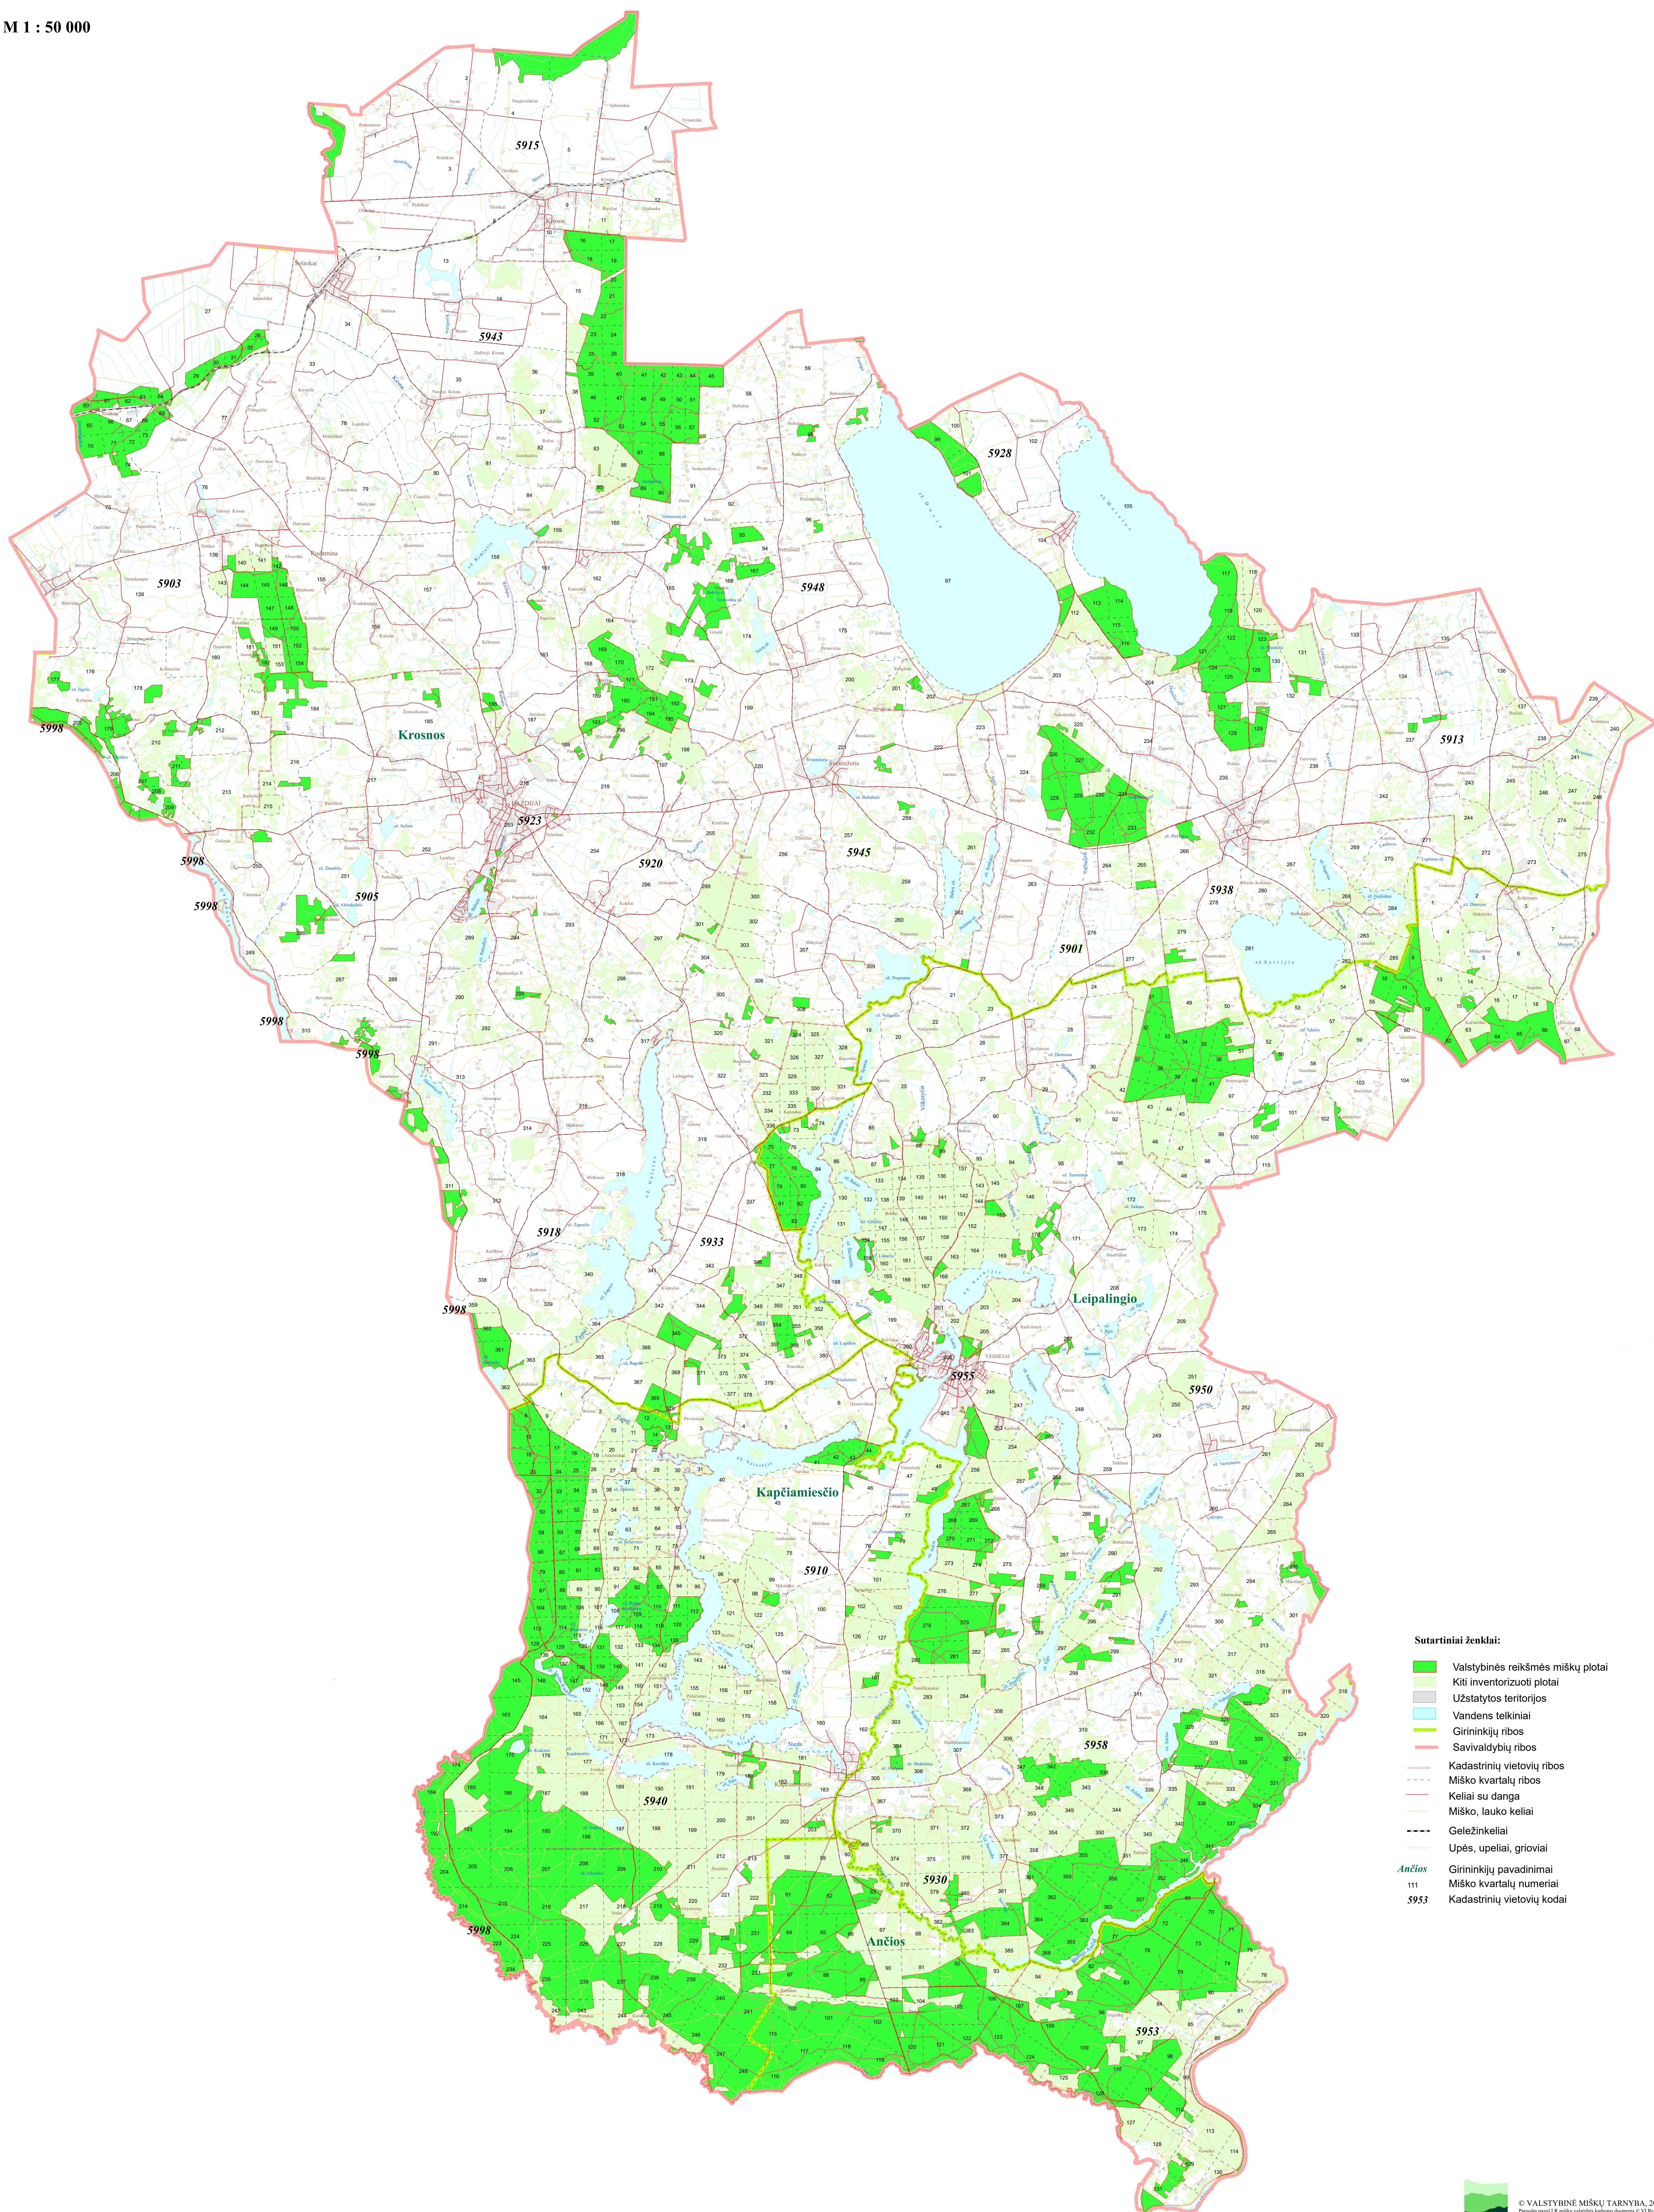

LAZDIJŲ RAJONO SAVIVALDYBĖS
VALSTYBINĖS REIKŠMĖS MIŠKŲ PLOTŲ
SCHEMA

M 1 : 50 000

1. **Sutartiniai ženklai:**
2. Valstybinės reikšmės miškų plotai
   - Kiti inventorizuoti plotai
   - Užstatytos teritorijos
   - Vandens telkiniai
   - Girininkijų ribos
   - Savivaldybių ribos
   - Kadastrinių vietovių ribos
   - Miško kvartalų ribos
   - Keliai su danga
   - Miško, lauko keliai
   - Geležinkeliai
   - Upės, upeliai, grioviai
3. **Ančios**
4. 111 Girininkijų pavadinimai
   - 111 Miško kvartalų numeriai
   - 5953 Kadastrinių vietovių kodai