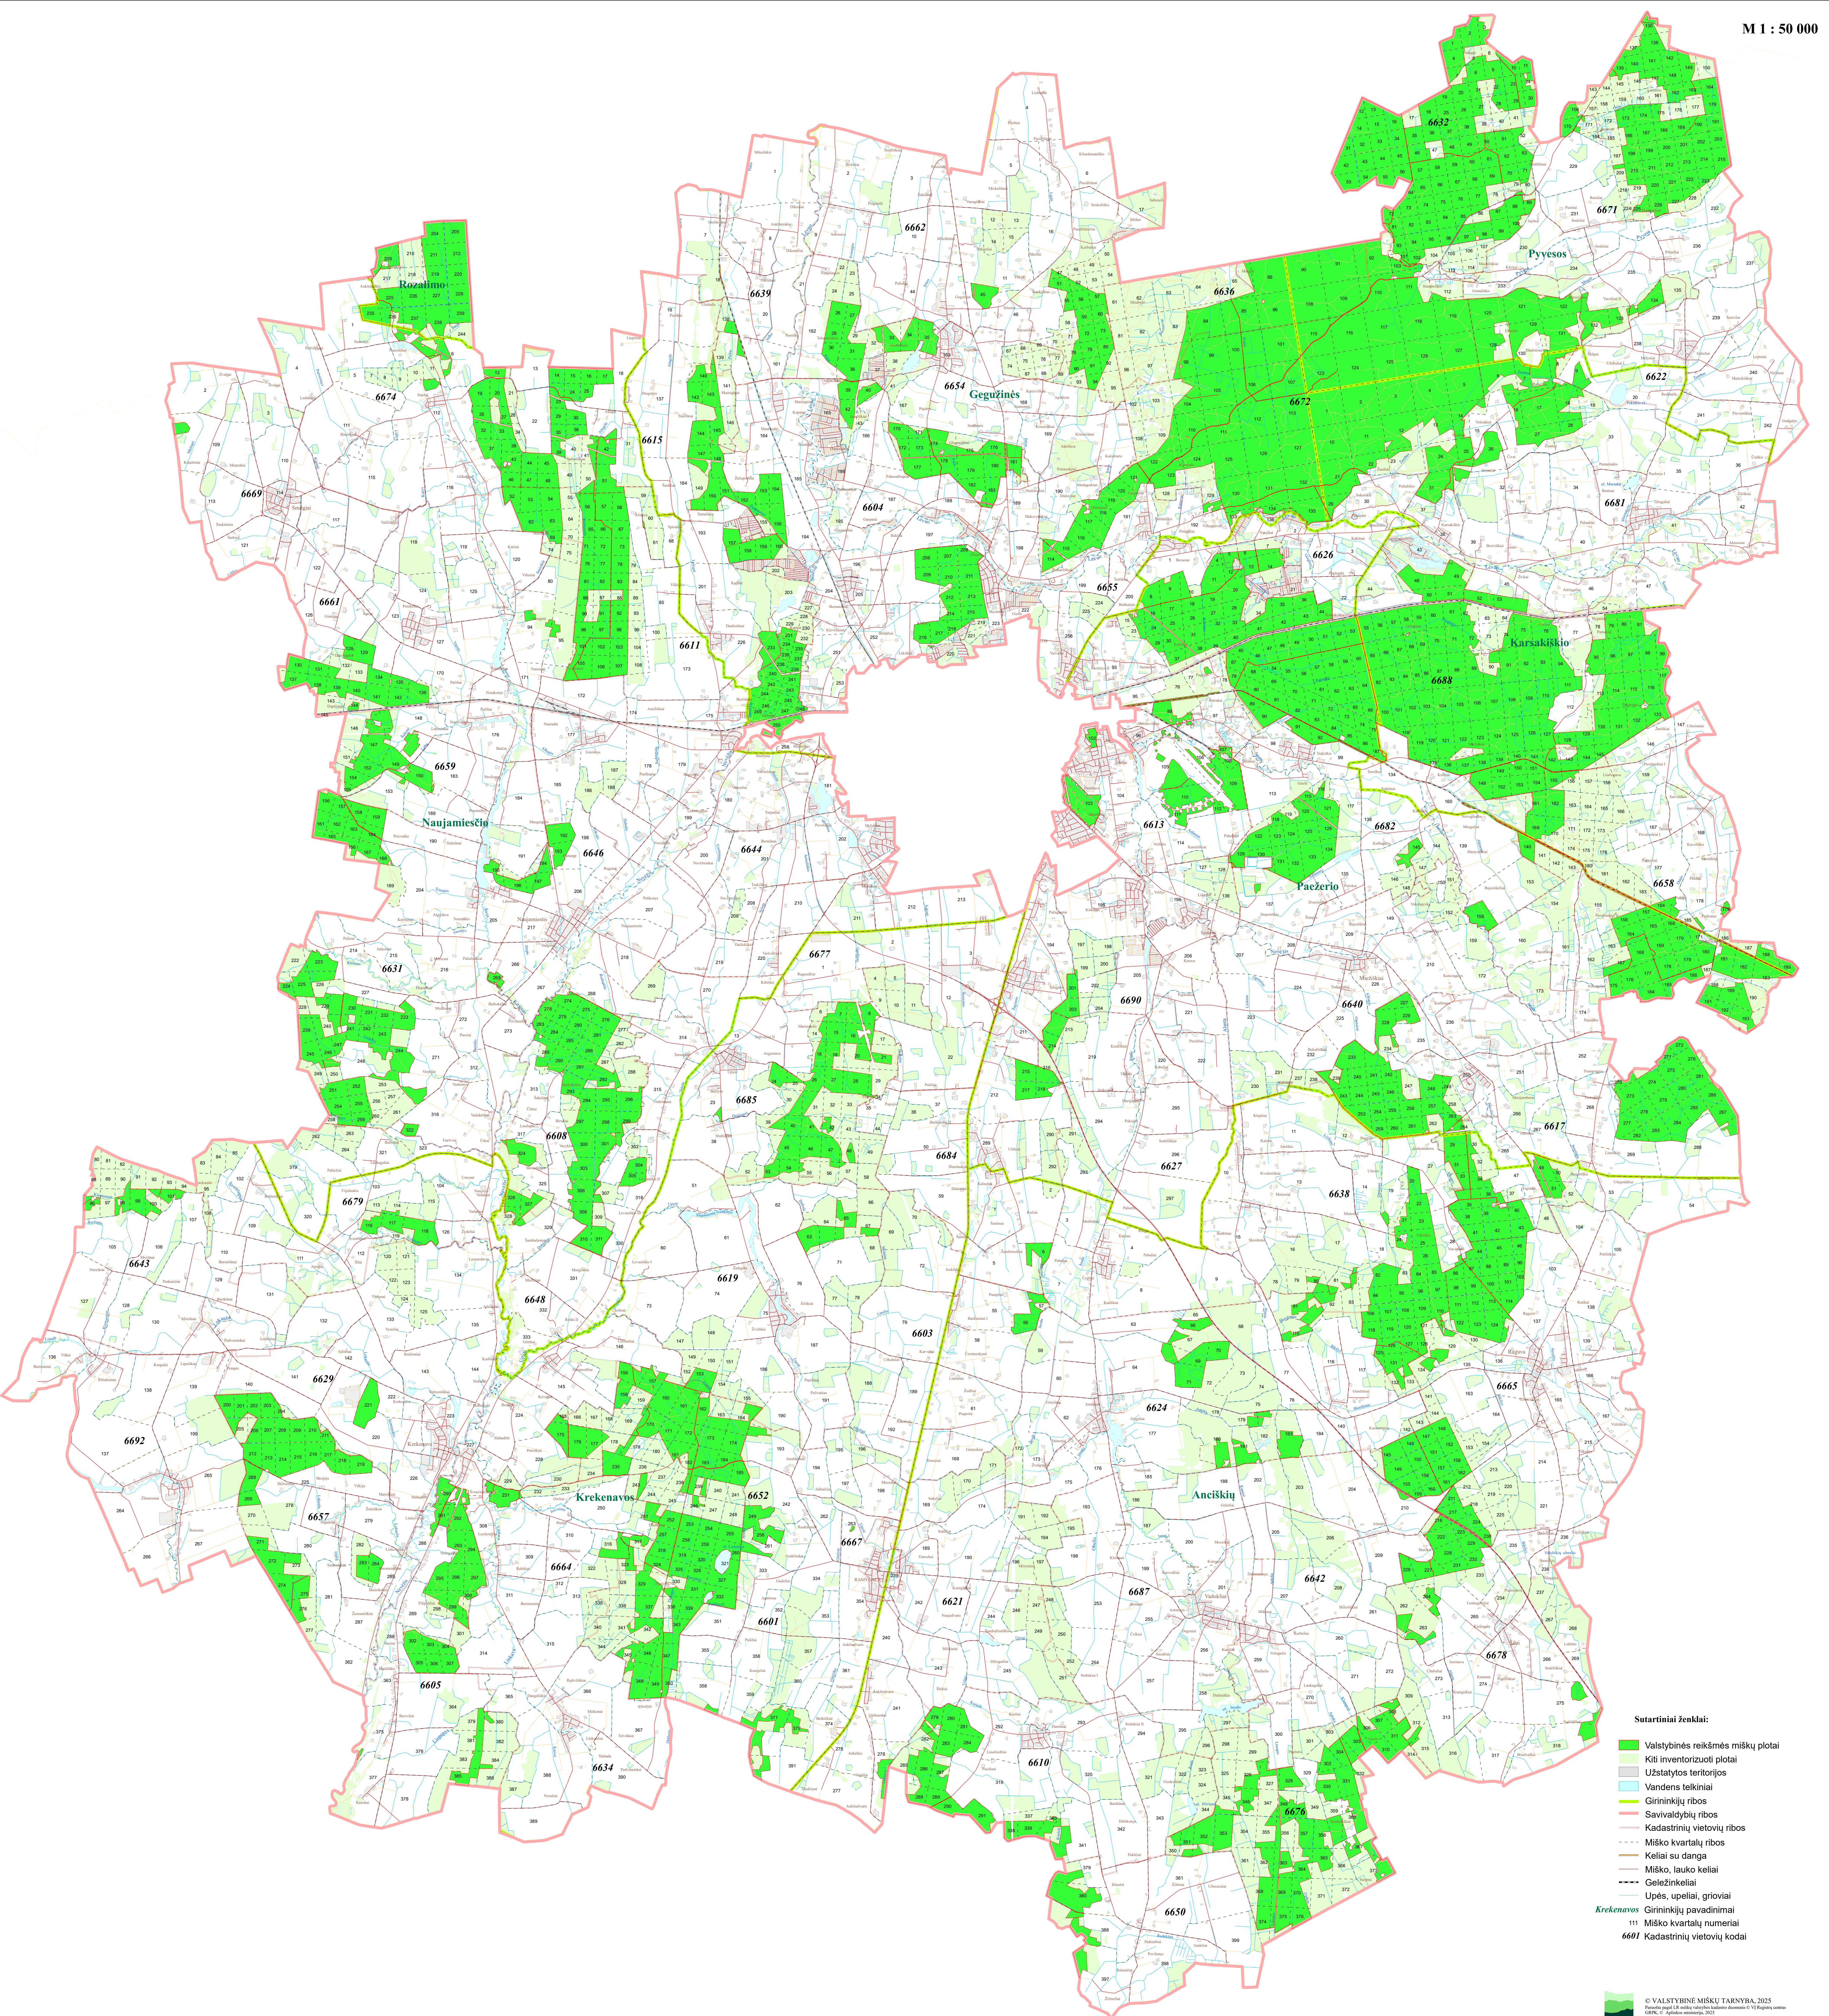

PANEVŽIO RAJONO SAVIVALDYBĖS
VALSTYBINĖS REIKŠMĖS MIŠKŲ PLOTŲ
SCHEMA

M 1 : 50 000

- Sutartiniai ženklai:
- Valstybinės reikšmės miškų plotai
 - Kiti inventorizuoti plotai
 - Užstatytos teritorijos
 - Vandens telkiniai
 - Girininkijų ribos
 - Savivaldybių ribos
 - Kadastrinių vietovių ribos
 - Miško kvartalų ribos
 - Keliai su danga
 - Miško, lauko keliai
 - Geležinkeliai
 - Upės, upeliai, grioviai
 - Girininkijų pavadinimai
 - 111 Miško kvartalų numeriai
 - 6601 Kadastrinių vietovių kodai